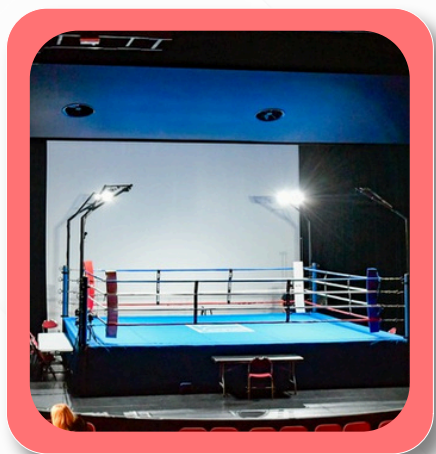

Caractéristiques

→ Dimensions extérieures : **6x6m**

→ Dimensions intérieures : **5x5m**

→ Hauteur du podium : **100 cm**

→ Poids total : **1 T**

→ Jeu de lumière dispo : **4 candélabres**