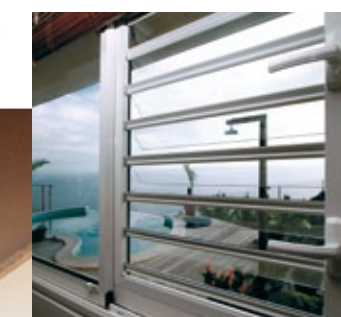

# Jalousie

Jalousie vue en coupe

La jalousie Trinidad allie sécurité, esthétique, et confort d'utilisation.

La jalousie, produit phare des environnements tropicaux, vous offre tous les atouts d'un produit de qualité.

En extérieur, en position fermée, le verre et l'aluminium s'alignent parfaitement soulignant l'aspect visuel design.

La jalousie permet de moduler aisément l'aération tout en garantissant le maximum de lumière et de sécurité.