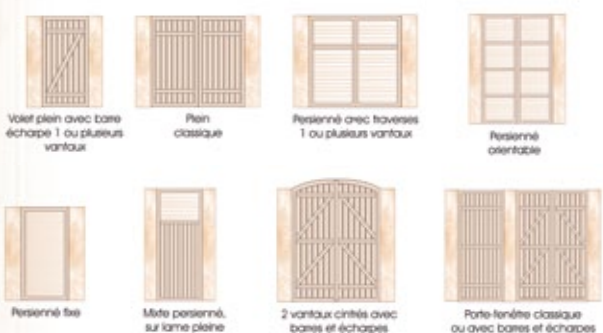

EN NEUF COMME EN RÉNOVATION

Le volet Alu Taos allie idéalement élégance, robustesse et sécurité.

Volet plein avec lame échappe 1 ou plusieurs vantaux
Plein classique
Persienné avec traverses 1 ou plusieurs vantaux
Persienné orientable
Persienné fixe
Mêlé persienné, sur lame pleine
2 vantaux croisés avec barres et échappes
Porte-fenêtre classique ou avec barres et échappes

ISOLATION RENFORCÉE ?

Demandez à votre fabricant poser des volets à lames avec rupture thermique et/ou mousses isolantes. Cette option est disponible sur certains modèles à lames pleines.

VARIATION DE LA LUMIÈRE...

Laisser quelques rayons de soleil entrer en douceur et tamiser la lumière ou occulter totalement la lumière du jour : libre à vous de choisir le type de volet selon l'exposition de vos pièces à vivre : lames occultantes, ajourées ou orientables.