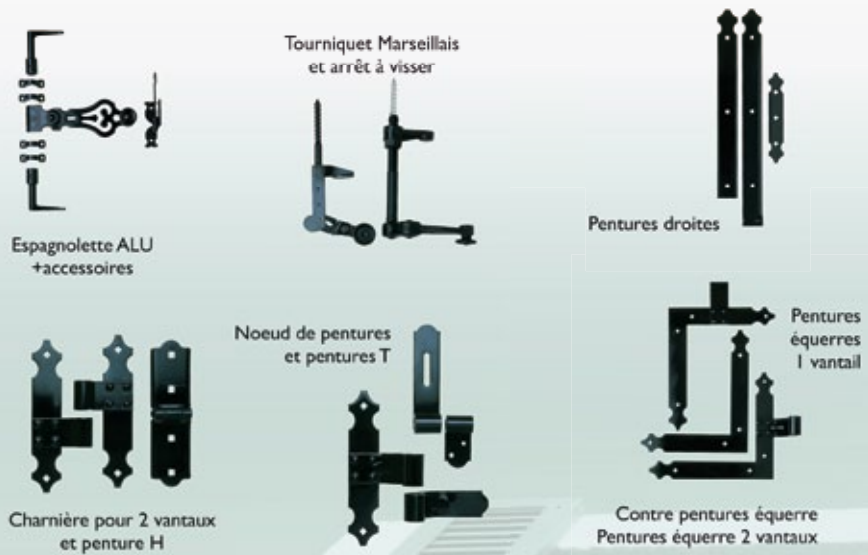

Accessoires