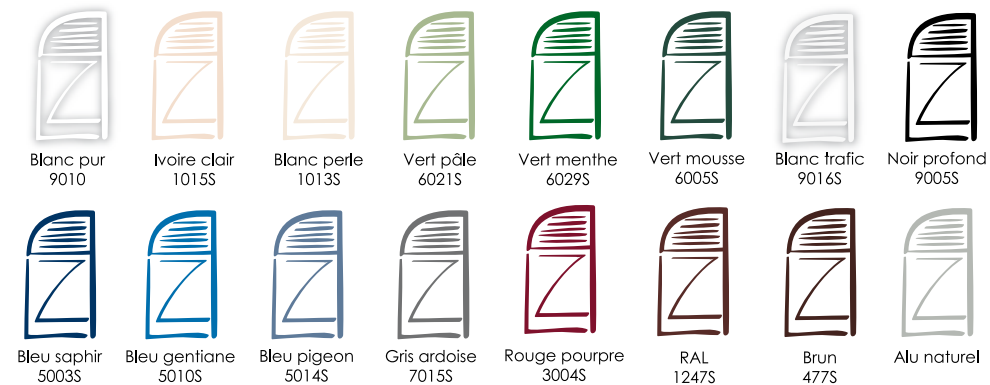

16 tons finition satinée (sauf blanc 9010 en brillant)

Laquage Garanti