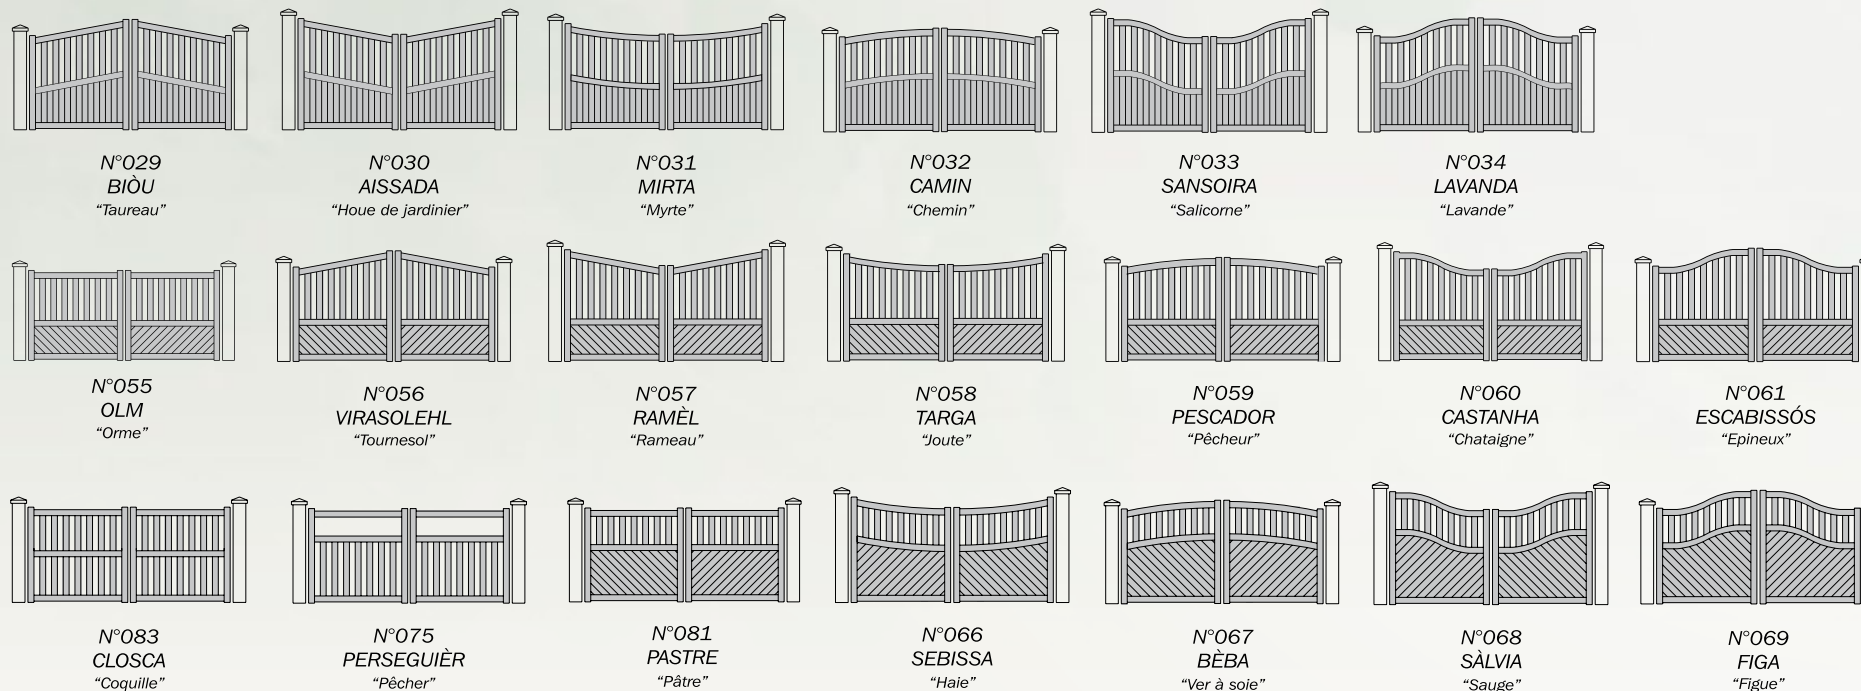

# PORTAILS battants

Motorisation intégrée :  
une solution technique et fonctionnelle  
Proposée en option sur les portails battants SHAR-PEI®,  
elle présente bien des avantages :

## LE DESIGN

Jusque sur les bouchons des montants et la poignée Alu, laqués à la couleur du portail. Les détails de finition SHARPEI® sont toujours soignés.

## PORTAIL, PORTILLON :

Jouez les coordonnées.

- Motorisation invisible directement intégrée dans le montant du portail
- Système électromagnétique de verrouillage central au sol (déverrouillable par clef, de l'intérieur ou de l'extérieur, en cas de panne de courant)
- Système de régulateur de pente (jusqu'à 10 % de pente)  
Possibilité d'ouverture du portail à 180°, vers l'intérieur ou l'extérieur (selon les configurations)
- Les pièces visibles de la motorisation sont laquables à la teinte du portail

■ PORTAILS mixtes avec traverse :

■ PORTAILS pleins avec lames inclinées :

■ PORTAILS pleins avec traverse et lames inclinées :