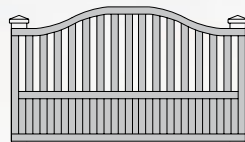

N°076
ALENCADA
"Sardine"