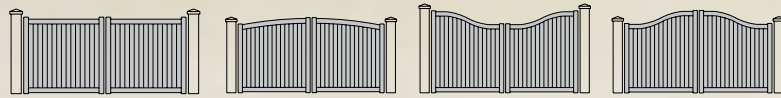

PORTAILS BATTANTS

■ PORTAILS pleins :

N°008
NUÛCH
"Noix"

N°012
AMORIÉR
"Murier"

N°013
ÉDRA
"Lierre"

N°014
BASÈLI
"Basilic"