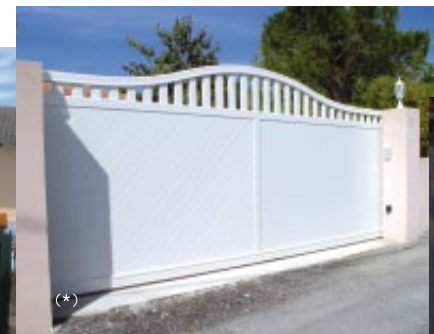

5 modèles de tôles perforées au choix :

Les côtes de hauteurs seront imposées de 10 en 10 cm. Dimensions de la partie tôlée, limitées. Voir avec votre revendeur.