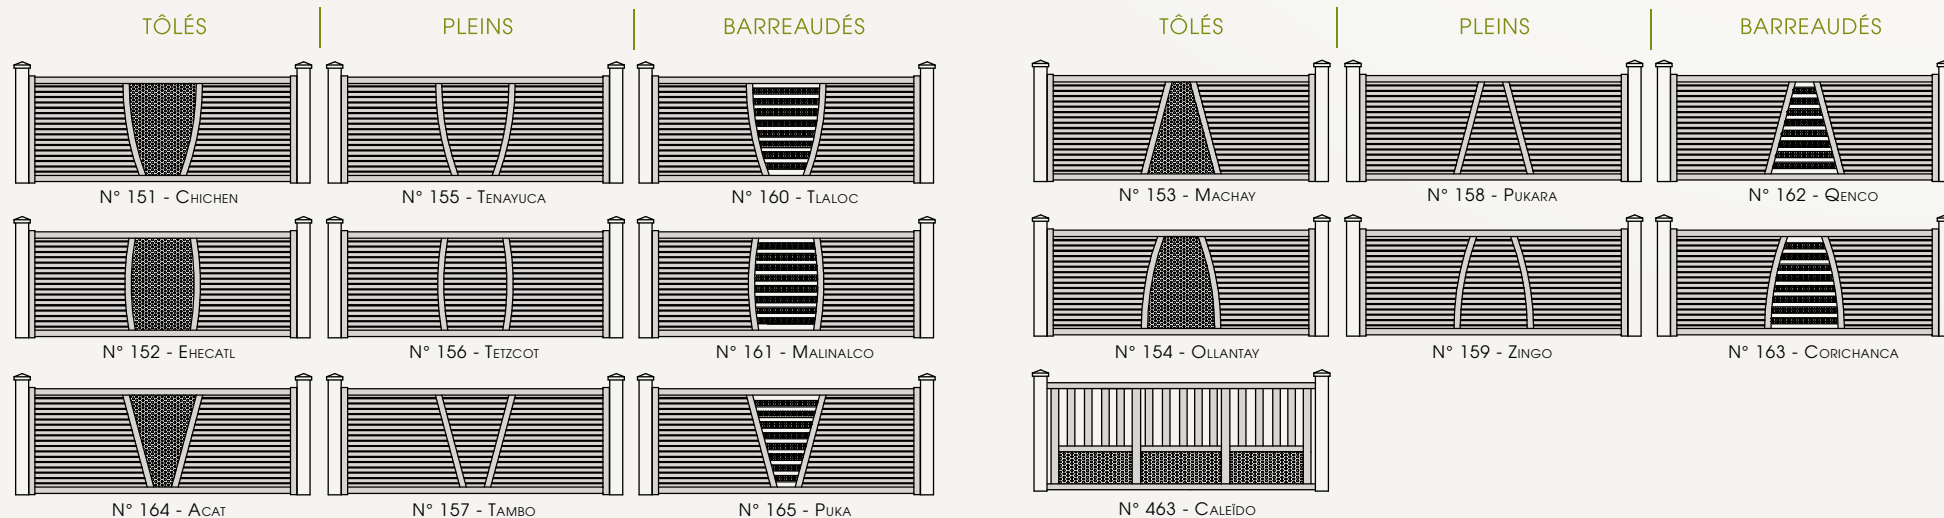

### Nouveaux décors :

- Dans toutes les gammes de couleurs PROFILS SYSTÈMES® à l'exception du brillant
- Au format portillon

### 5 modèles de tôles perforées au choix :

Les côtes de hauteurs seront imposées de 10 en 10 cm. Dimensions de la partie tôlée, limitées. Voir avec votre revendeur.

217.209

217.214

217.206

217.207

217.208

(\*)

\*Réalizations personnalisées (gamme de profilé SHAR-PEI®)

■ NOUVEAUX modèles :

Tous les portails sont motorisables

■ NOUVEAUX modèles "lames en z" :

■ NOUVEAUX modèle mixtes :

# PORTAILS Battants / Coulissants