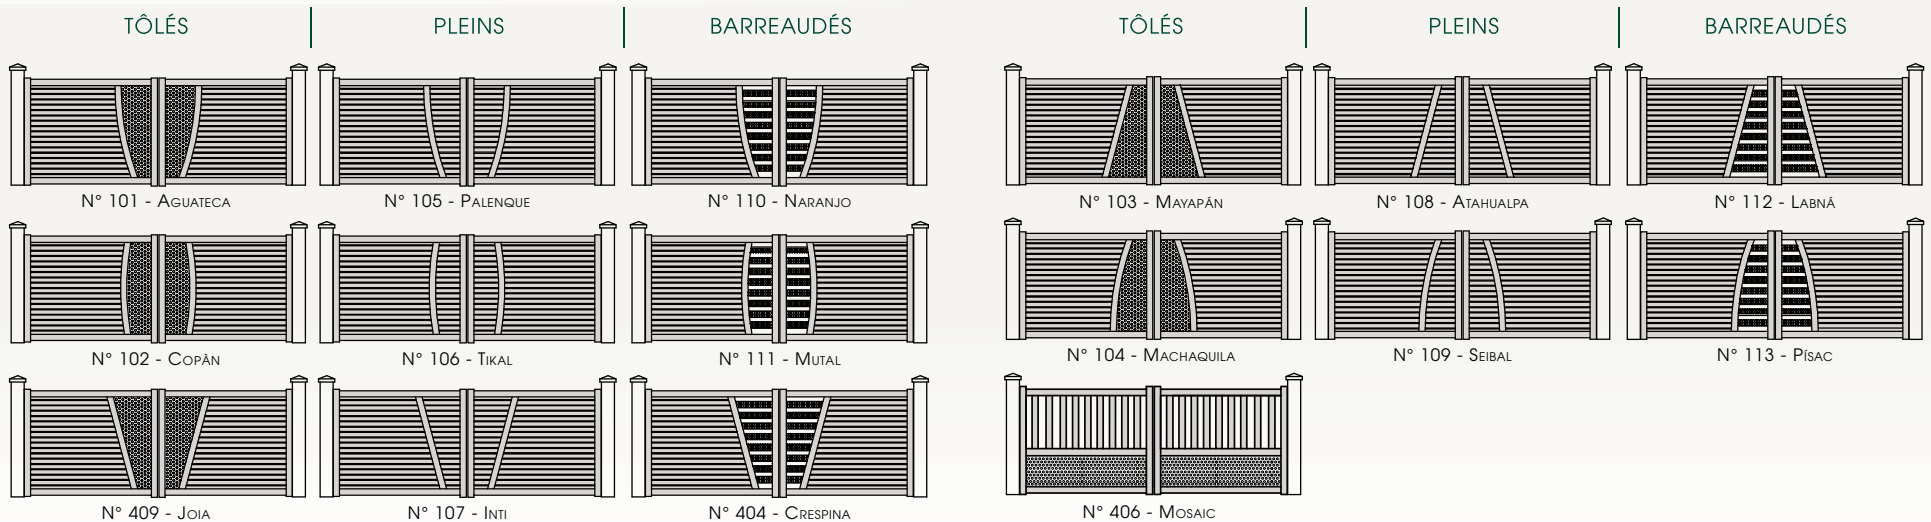

■ NOUVEAUX modèles :

Deux options de motorisation pour les portails battants : avec serrure ou autobloquante

■ NOUVEAUX modèles pleins "lames en Z" :

■ NOUVEAUX modèles mixtes :

# PORTAILS battants

Motorisation intégrée :  
une solution technique et fonctionnelle  
Proposée en option sur les portails battants SHAR-PEI®,  
elle présente bien des avantages :