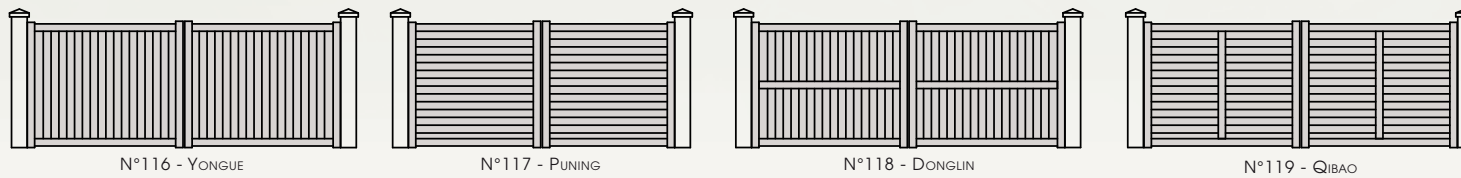

■ NOUVEAUX modèles pleins "lames en Z" :