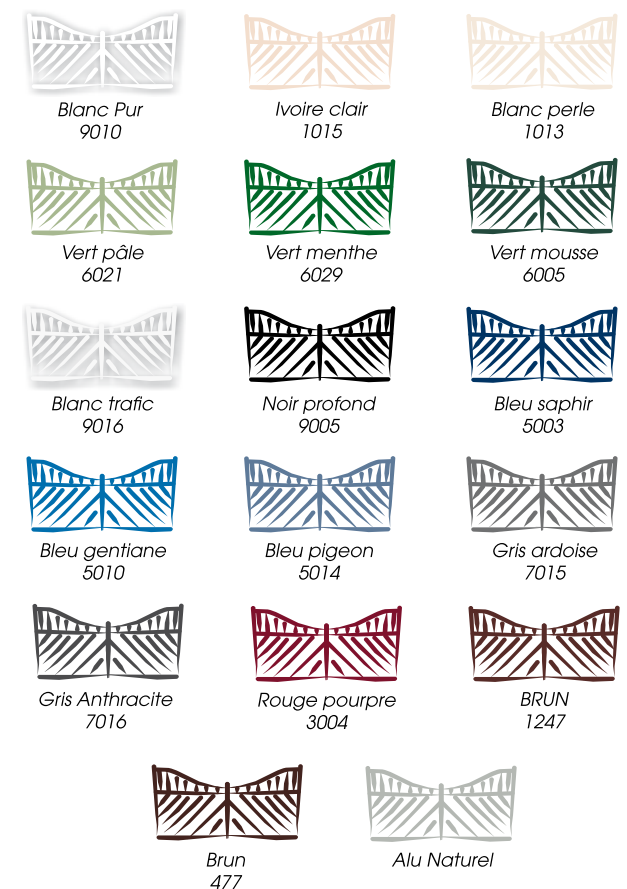

N°975  
NIVOLADA  
"Nuée"

N°971  
NOGAT  
"Nougat"

N°976  
NESPOLA  
"Nèfle"

N°972  
NIU  
"Nid"

N°977  
FAVA  
"Fer"

N°973  
NIVOLETA  
"Luette"

N°978  
FACIADA  
"Façade"

■ Clôtures

# ACCESSOIRES & Couleurs

**F**in matières de couleurs, PROFILS SYSTÈMES® se démarque : ose, innove, repousse les limites pour donner à ses produits un caractère unique !

En 2003, c'est le premier gammiste à introduire une gamme exclusive de couleurs au toucher sablé TERRA CIGALA®, toujours copiée, jamais égalée. En 2006, elle lance MAOHÉ®, sa gamme de teintes effet bois (Chêne Antique, Teck, Noyer Foncé...) autant de teintes qui connaissent un franc succès notamment sur les gammes de portails et de clôtures. Fin 2007, les cérusés de bleu, vert, blanc et gris font leur apparition.

Fin 2007 toujours, PROFILS SYSTÈMES® crée l'aspect métallique du bronze, du laiton, de l'acier vieilli... sur ses profilés Aluminium à travers sa nouvelle gamme ÉCLATS MÉTALLIQUES®.

## PROFILS *Color*

Une sélection de 17 teintes disponibles en versions brillantes<sup>(1)</sup>, satinées ou givrées.

<sup>(1)</sup>exceptés Alu Naturel, Brun 477 et Brun 1247