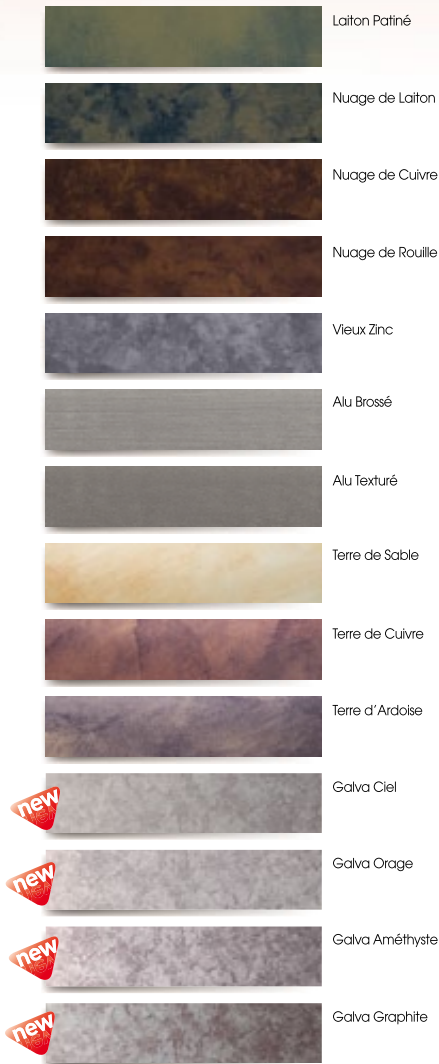

La gamme EFFET MÉTAL

Retrouvez toute la noblesse des métaux patinés.