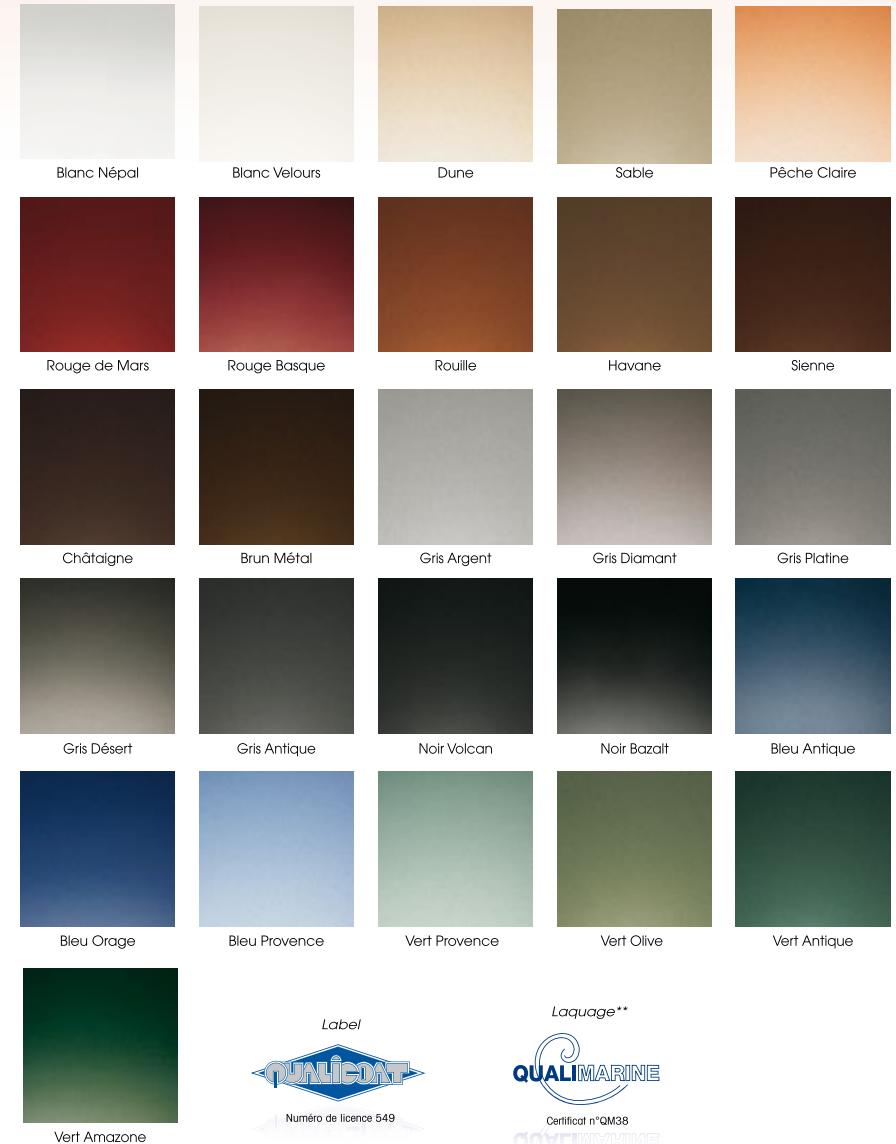

La gamme de tons au TOUCHER SABLÉ unique.

Les gammes ÉCLATS MÉTALLIQUES®, MAOHÉ®, TERRA CIGALA® sont garanties*

* laquage garanti 25 ans 1er semestre 2012 / ** Label sur demande