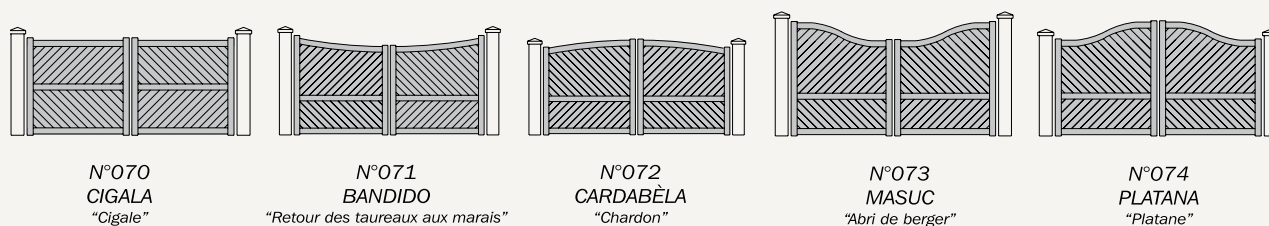

## LE DESIGN

Jusque sur les bouchons des montants et la poignée Alu, laqués à la couleur du portail. Les détails de finition SHARPEI® sont toujours soignés.

## PORTAIL, PORTILLON :

Jouez les coordonnées.

- Motorisation invisible directement intégrée dans le montant du portail
- Système électromagnétique de verrouillage central au sol (déverrouillable par clef, de l'intérieur ou de l'extérieur, en cas de panne de courant)
- Système de régulateur de pente (jusqu'à 10 % de pente)  
Possibilité d'ouverture du portail à 180°, vers l'intérieur ou l'extérieur (selon les configurations)
- Les pièces visibles de la motorisation sont laquables à la teinte du portail

■ PORTAILS mixtes avec traverse :

■ PORTAILS pleins avec lames inclinées :

■ PORTAILS pleins avec traverse et lames inclinées :

# PORTAILS Coulissants

**S**HAR-PEI® permet la réalisation de nombreux modèles de portillons et portails coulissants, y compris de très grandes dimensions dans toutes les gammes de couleurs PROFILS SYSTÈMES® : RAL, TERRA CIGALA®, PROFILS COLORS®, MAOHÉ® et ÉCLATS MÉTALLIQUES®.