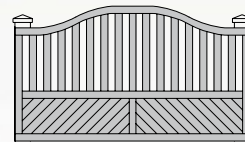

Portail coulissant et portillon battant utilisent des profils de même section et s'harmonisent parfaitement.

■ PORTAILS à barreaudage, pleins, mixtes, avec traverse :

N°041  
TARTANA  
"Bateau de pêche"

N°077  
MUGAN  
"Ciste"

N°078  
OLIÈR  
"Potier"

N°084  
CARPENTA  
"Charpente"

N°085  
PRIMA  
"Printemps"

N°086  
MELETA  
"Petit poisson"

N°087  
SOMI  
"Songe"

Sur portail  
coulissant :  
montant vertical  
intermédiaire  
systématique à  
partir de 4 mètres  
de large