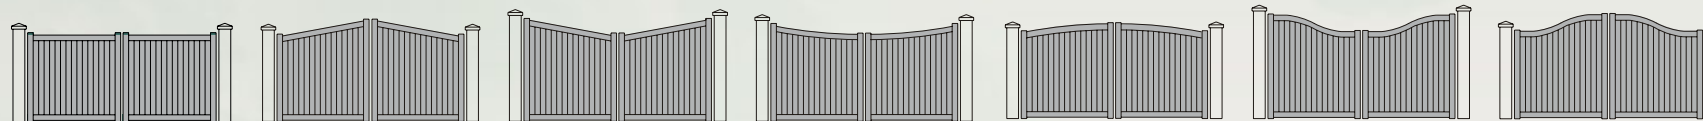

■ PORTAILS pleins :

N°008
NUÛCH
"Nuit"

N°009
TAMARIS
"Tamaris"

N°010
SORGA
"Cours d'eau"

N°011
NOGUIÈR
"Noyer"

N°012
AMORIÈR
"Murier"

N°013
ÈDRA
"Lierre"

N°014
BASÈLI
"Basilic"