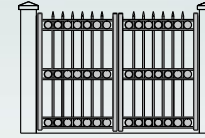

N°308
ANIS
"Anis"