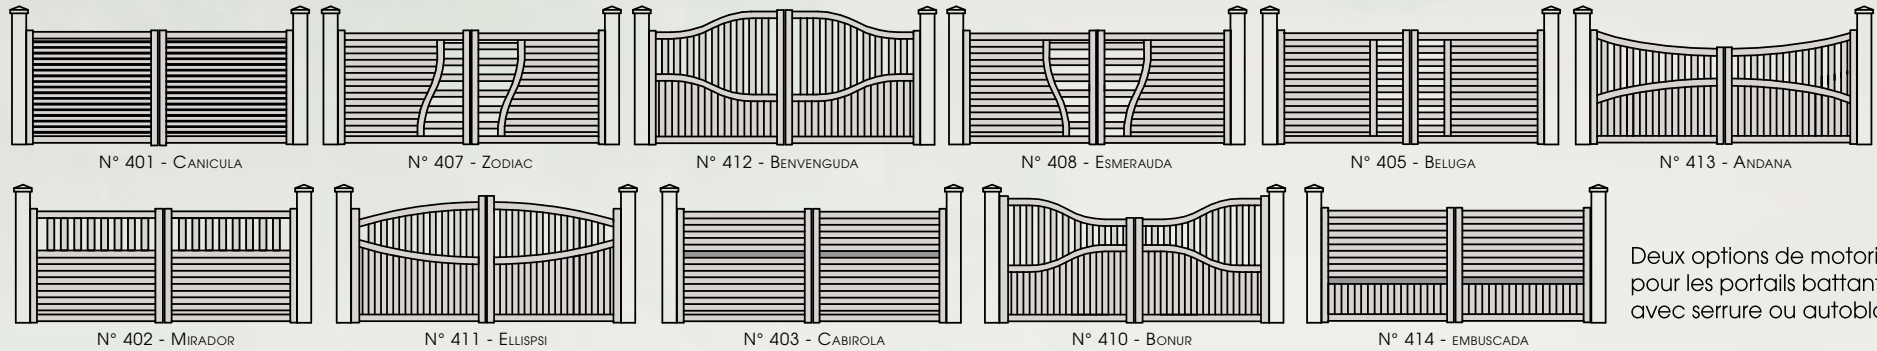

■ NOUVEAUX modèles :