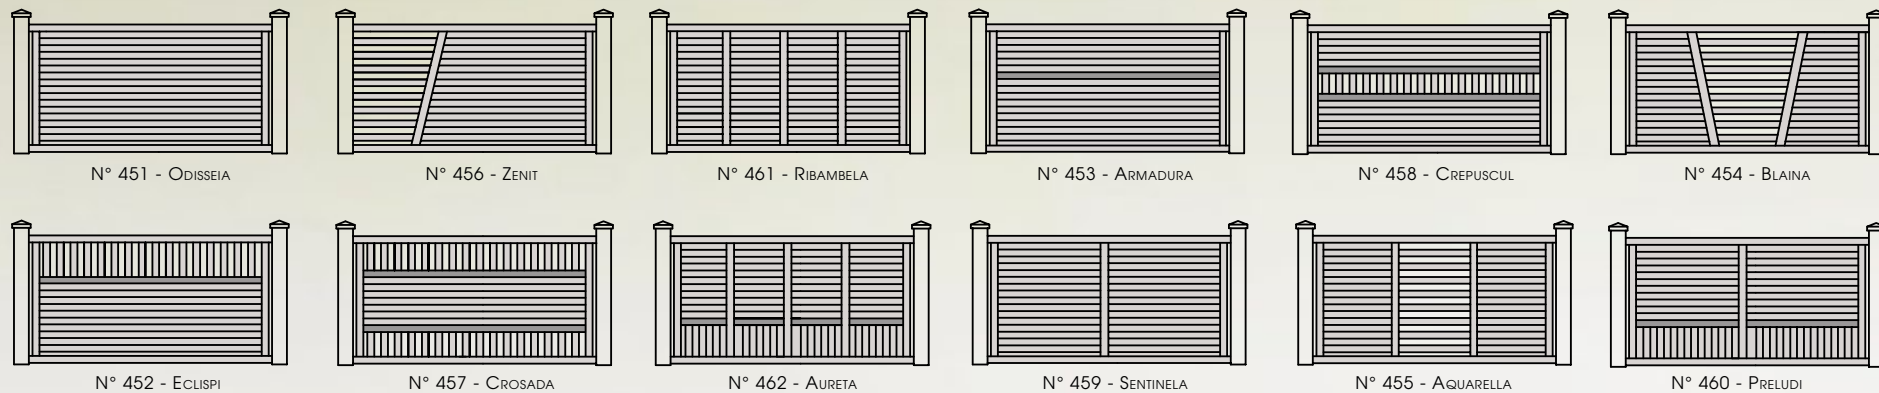

### Nouveaux décors :

- Dans toutes les gammes de couleurs PROFILS SYSTÈMES® à l'exception du brillant
- Au format portillon

### 5 modèles de tôles perforées au choix :

Les côtes de hauteurs seront imposées de 10 en 10 cm. Dimensions de la partie tôlée, limitées. Voir avec votre revendeur.

217.209

217.214

217.206

217.207

217.208

(\*)

\*Réalizations personnalisées (gamme de profilé SHAR-PEI®)

■ NOUVEAUX modèles :

Tous les portails sont motorisables

■ NOUVEAUX modèles "lames en z" :

■ NOUVEAUX modèle mixtes :