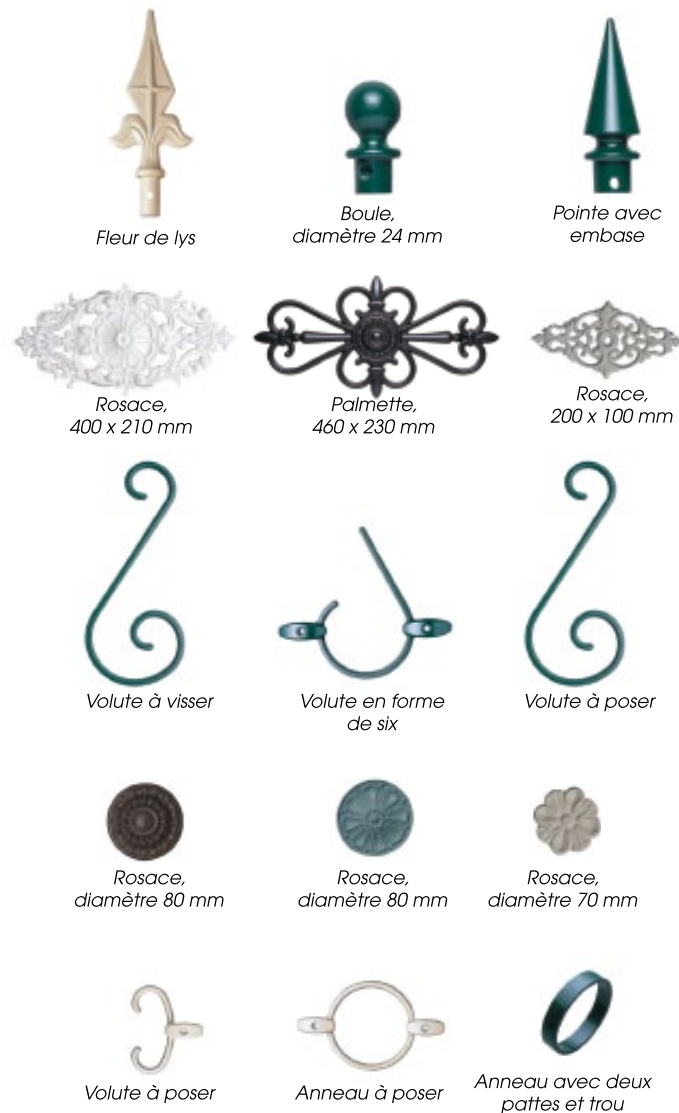

ACCESSOIRES & Couleurs

Fin matières de couleurs, PROFILS SYSTÈMES® se démarque : ose, innove, repousse les limites pour donner à ses produits un caractère unique !

En 2003, c'est le premier gammiste à introduire une gamme exclusive de couleurs au toucher sablé TERRA CIGALA®, toujours copiée, jamais égalée. En 2006, elle lance MAOHÉ®, sa gamme de teintes effet bois (Chêne Antique, Teck, Noyer Foncé...) autant de teintes qui connaissent un franc succès notamment sur les gammes de portails et de clôtures. Fin 2007, les cérusés de bleu, vert, blanc et gris font leur apparition.

Fin 2007 toujours, PROFILS SYSTÈMES® crée l'aspect métallique du bronze, du laiton, de l'acier vieilli... sur ses profilés Aluminium à travers sa nouvelle gamme ÉCLATS MÉTALLIQUES®.

Accessoires pour portails et clôtures ferronnerie :