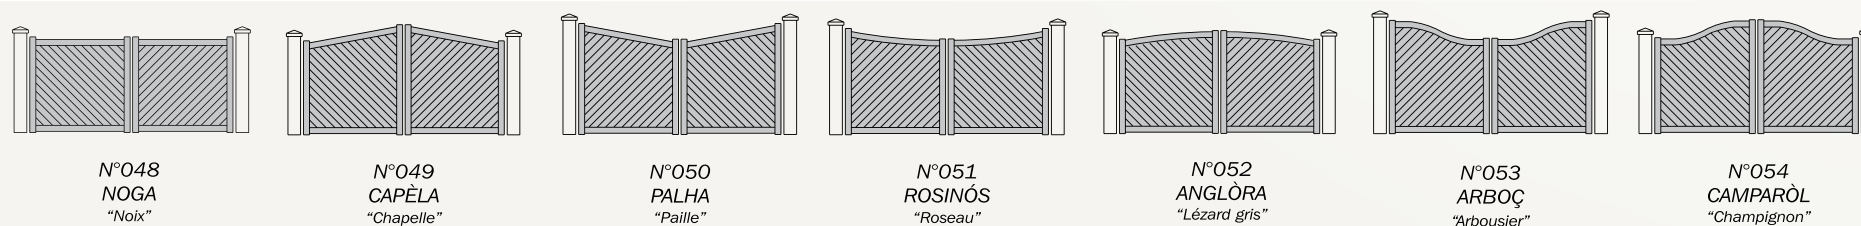

## LE DESIGN

Jusque sur les bouchons des montants et la poignée Alu, laqués à la couleur du portail. Les détails de finition SHARPEI® sont toujours soignés.

## PORTAIL, PORTILLON :

Jouez les coordonnées.

- Motorisation invisible directement intégrée dans le montant du portail
- Système électromagnétique de verrouillage central au sol (déverrouillable par clef, de l'intérieur ou de l'extérieur, en cas de panne de courant)
- Système de régulateur de pente (jusqu'à 10 % de pente)  
Possibilité d'ouverture du portail à 180°, vers l'intérieur ou l'extérieur (selon les configurations)
- Les pièces visibles de la motorisation sont laquables à la teinte du portail

■ PORTAILS mixtes avec traverse :

■ PORTAILS pleins avec lames inclinées :

■ PORTAILS pleins avec traverse et lames inclinées :

# PORTAILS Coulissants

**S**HAR-PEI® permet la réalisation de nombreux modèles de portillons et portails coulissants, y compris de très grandes dimensions dans toutes les gammes de couleurs PROFILS SYSTÈMES® : RAL, TERRA CIGALA®, PROFILS COLORS®, MAOHÉ® et ÉCLATS MÉTALLIQUES®.