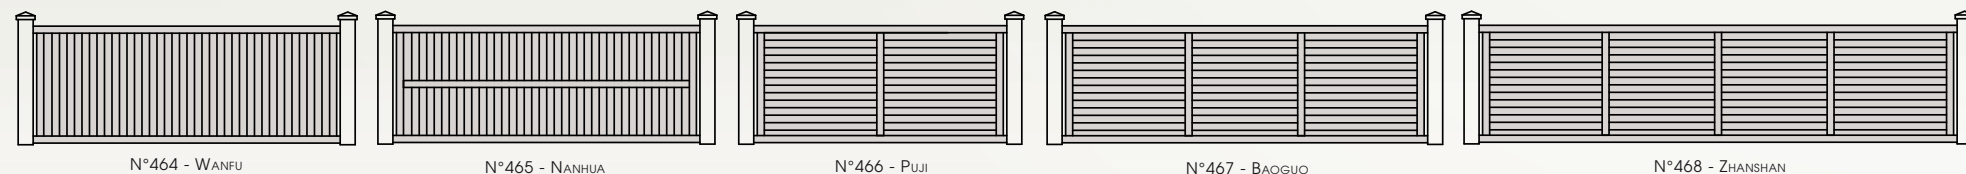

\*Réalizations personnalisées (gamme de profilé SHAR-PEI®)

■ NOUVEAUX modèles :

Tous les portails sont motorisables

■ NOUVEAUX modèles "lames en z" :

■ NOUVEAUX modèle mixtes :