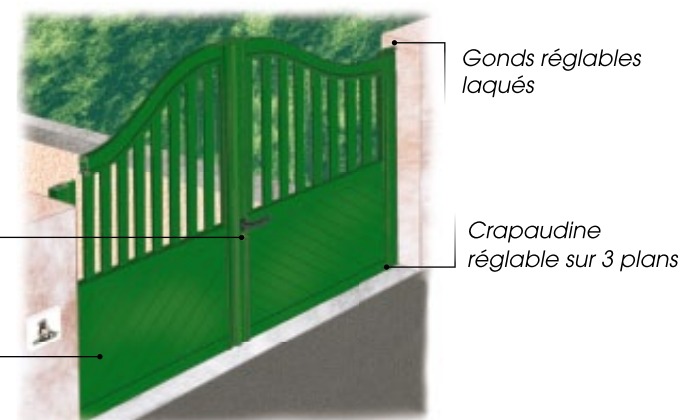

# PORTAILS battants

**R**ouge, bleu, vert, ... le portail SHAR-PEI® se décline dans tous les coloris exclusifs PROFILS SYSTÈMES® : TERRA CIGALA®, PROFILS COLORS®, les tons bois MAOHÉ® et ÉCLATS MÉTALLIQUES®. Portails cintrés vers le haut, vers le bas, en forme de chapeau de gendarme, pleins, ajourés ou mixtes, cette gamme permet d’imaginer toutes sortes de combinaisons afin d’embellir et de parfaire l’entrée de la maison.

Pour l’ouverture à distance, la gâche électrique se monte facilement sur le portail ou sur le portillon. Le portail peut être renforcé pour recevoir tous types d’automatismes avec un renfort intégré dans la traverse. Le renfort n’altérera ni son esthétique ni ses formes douces.

Muni d’un système d’ouverture automatique ou à ouverture manuelle, **vo**tre portail clôturera harmonieusement votre propriété.

(\*)Réalisations personnalisées (gamme de profilé SHAR-PEI®)

Serrure encastrée