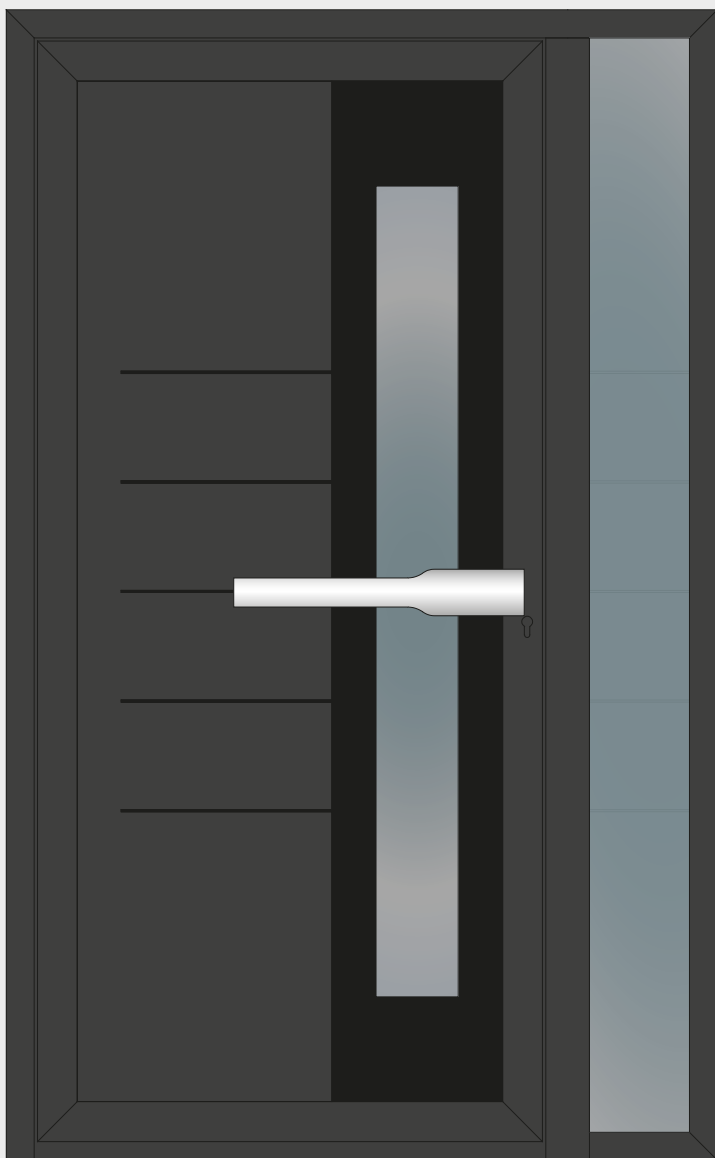

MENCIA

Porte aluminium parclosée
Vitrage opalisé
Poignée Tandral inox brossé
réf. P0408