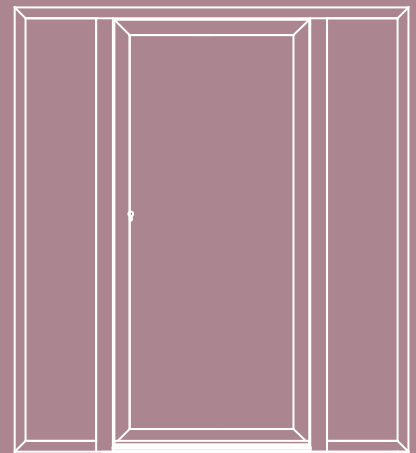

# Les portes

LA GAMME PANNEAUX DÉCORATIFS

A close-up photograph of a brass door handle. A key with a circular head is inserted into the handle. A black keychain with a grid pattern and a white logo is attached to the key. The background is blurred, showing a light-colored wall and a dark door frame.

## *Plus qu'une fermeture*

*Pour être sûr de vous offrir le modèle  
à la hauteur de vos rêves,  
composez l'idéal pour votre entrée  
avec la liberté de choisir  
une porte seule ou avec des éléments fixes.*