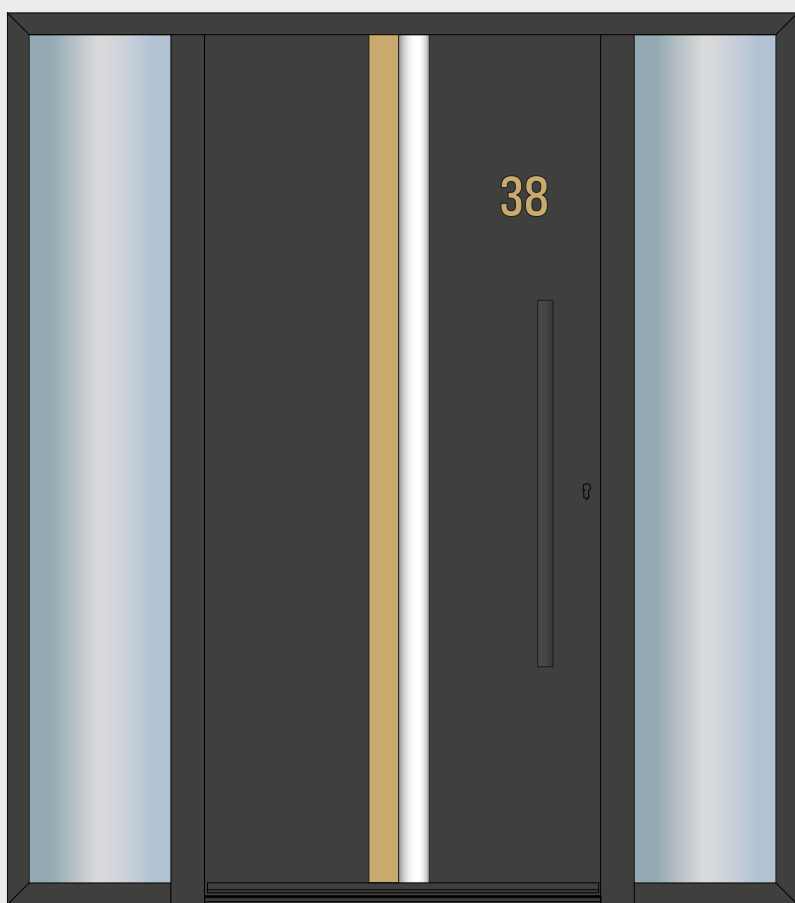

## PILAR

Porte aluminium solobloc

Vitrage opalisé

2 bandes champagne / inox

Poignée Door-in finition champagne

Numéro de porte finition champagne

réf. P0960