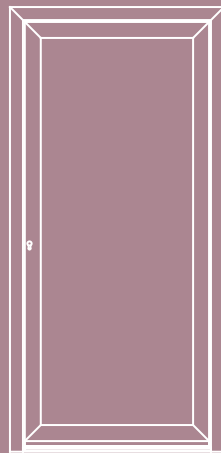

# Les portes

LA GAMME PANNEAUX DÉCORATIFS

A close-up photograph of a brass door handle. A key with a circular head is inserted into the handle. A black keychain with a grid pattern and a white logo is attached to the key. The background is blurred, showing a light-colored wall and a dark door frame.

## *Plus qu'une fermeture*

*Pour être sûr de vous offrir le modèle  
à la hauteur de vos rêves,  
composez l'idéal pour votre entrée  
avec la liberté de choisir  
une porte seule ou avec des éléments fixes.*