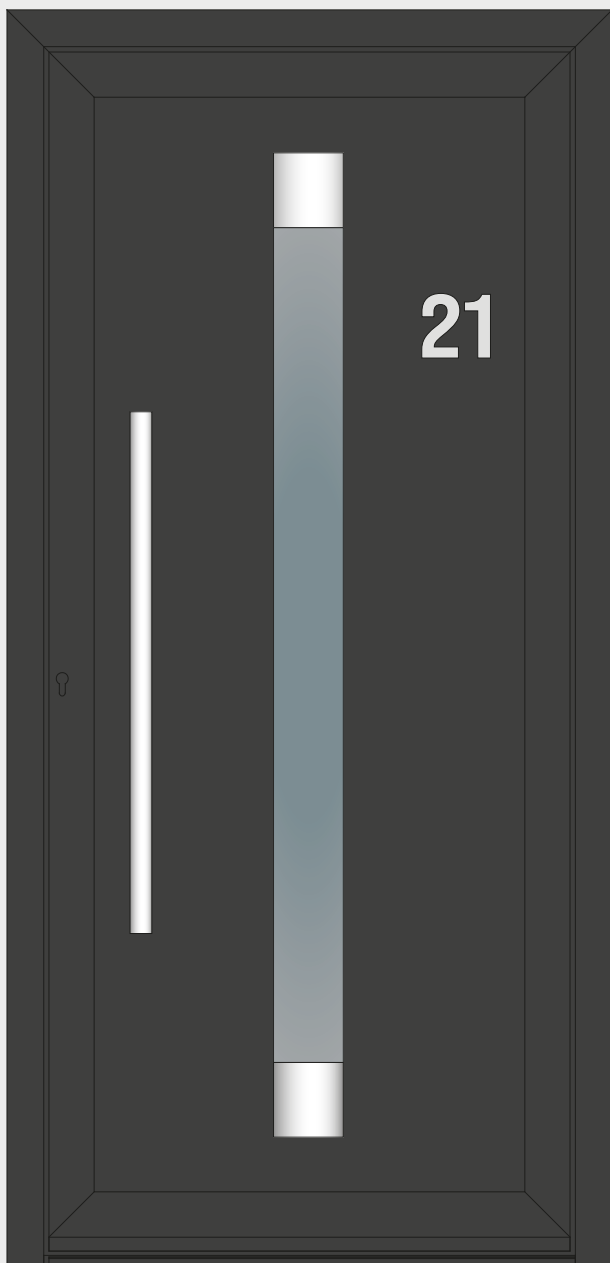

LÚCIA

Porte aluminium parclosée
Vitrage opalisé
2 inserts inox brossés
Poignée Door-in inox brossé
Numéro de porte inox brossé
réf. P0917