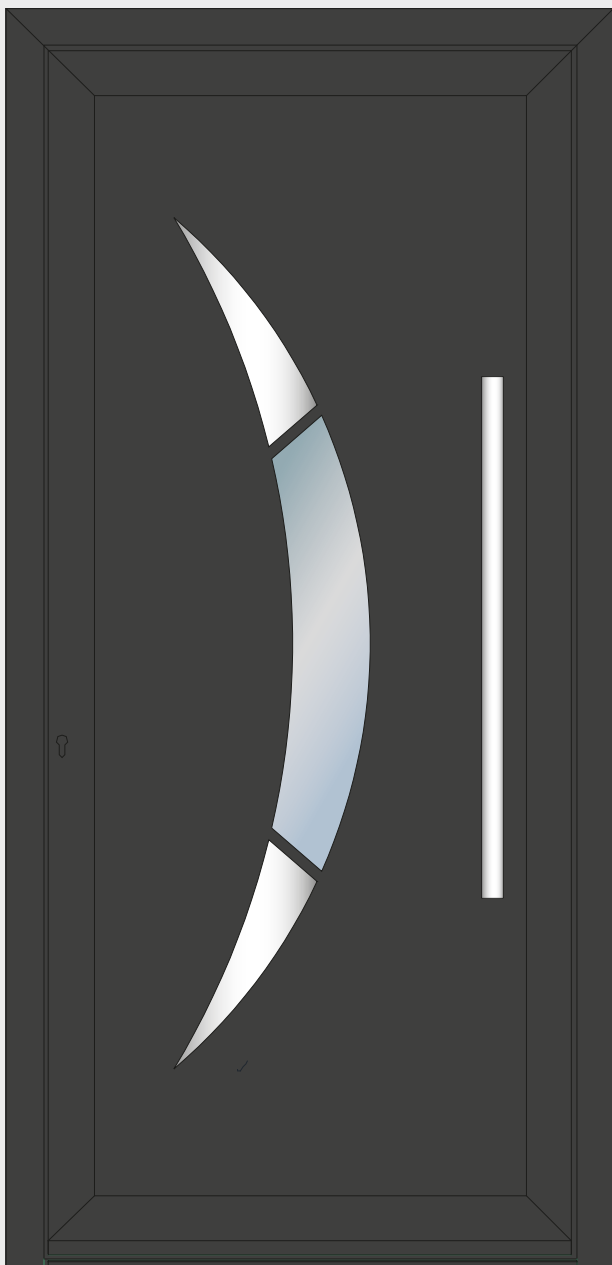

LÙA

Panneau porte sous parclosée

Vitrage opalisé

2 inserts finition inox

réf. P0203