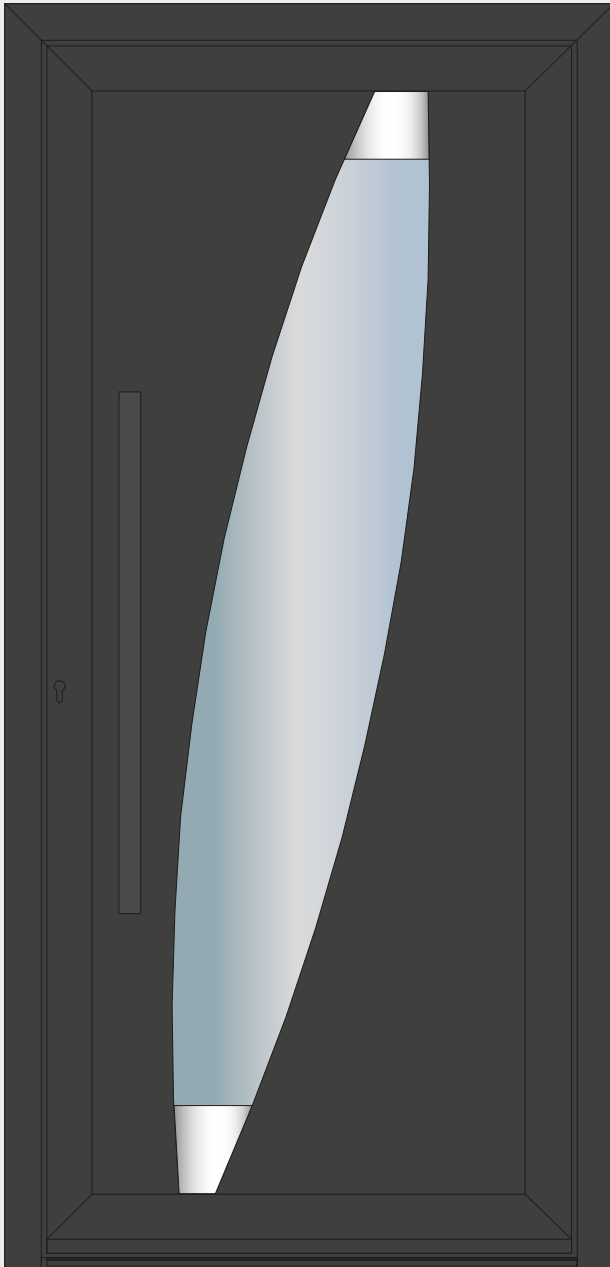

ENÉA

Porte aluminium parclosée
Poignée Door-in noir brillant
Vitrage opalisé
2 inserts inox brossé
réf. P0612