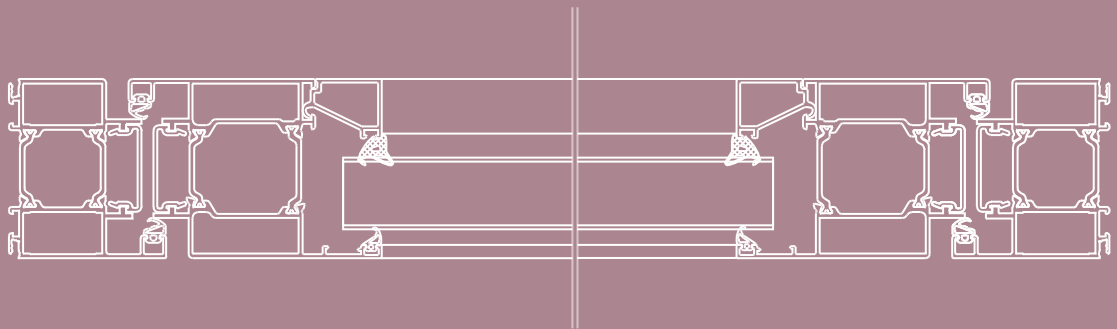

# Les portes

LA GAMME PANNEAUX DÉCORATIFS

A close-up photograph of a brass door handle. A key with a circular head is inserted into the handle. A black keychain with a grid pattern and a white logo is attached to the key. The background is blurred, showing a light-colored wall and a dark door frame.

Plus qu'une fermeture, la porte est une ouverture qui révèle au monde votre personnalité. Voilà pourquoi, nous avons voulu allier la robustesse de nos produits à l'exigence d'élégance et de personnalité que mérite votre entrée. Nos créations sont modernes, innovantes et épurées. Mais nous les avons surtout conçu pour qu'elles demeurent indémodables. Voyagez dans notre univers et découvrez la porte de caractère qui métamorphosera votre entrée.

## *Plus qu'une fermeture*

*Pour être sûr de vous offrir le modèle  
à la hauteur de vos rêves,  
composez l'idéal pour votre entrée  
avec la liberté de choisir  
une porte seule ou avec des éléments fixes.*