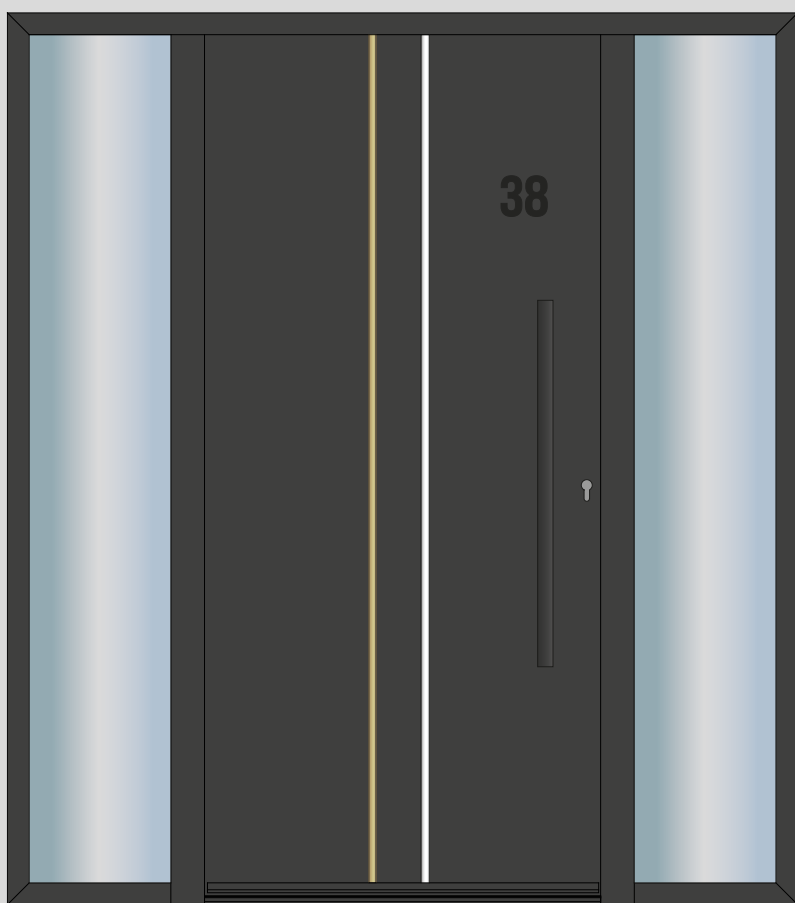

ANAYA

Porte aluminium Solabloc
Poignée encastrée
6 décors inox brossé
Numéro de porte inox brossé
réf. P0713

LAIA

Porte aluminium Solabloc
Poignée encastrée
Décor Estompe finition champagne
réf. P1020

IDA