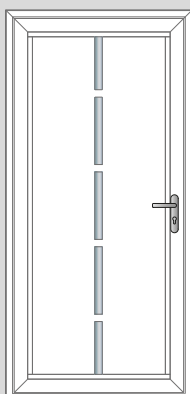

Panneau intérieur standard
en option:
Finition blanc intérieur ou noir bazalt