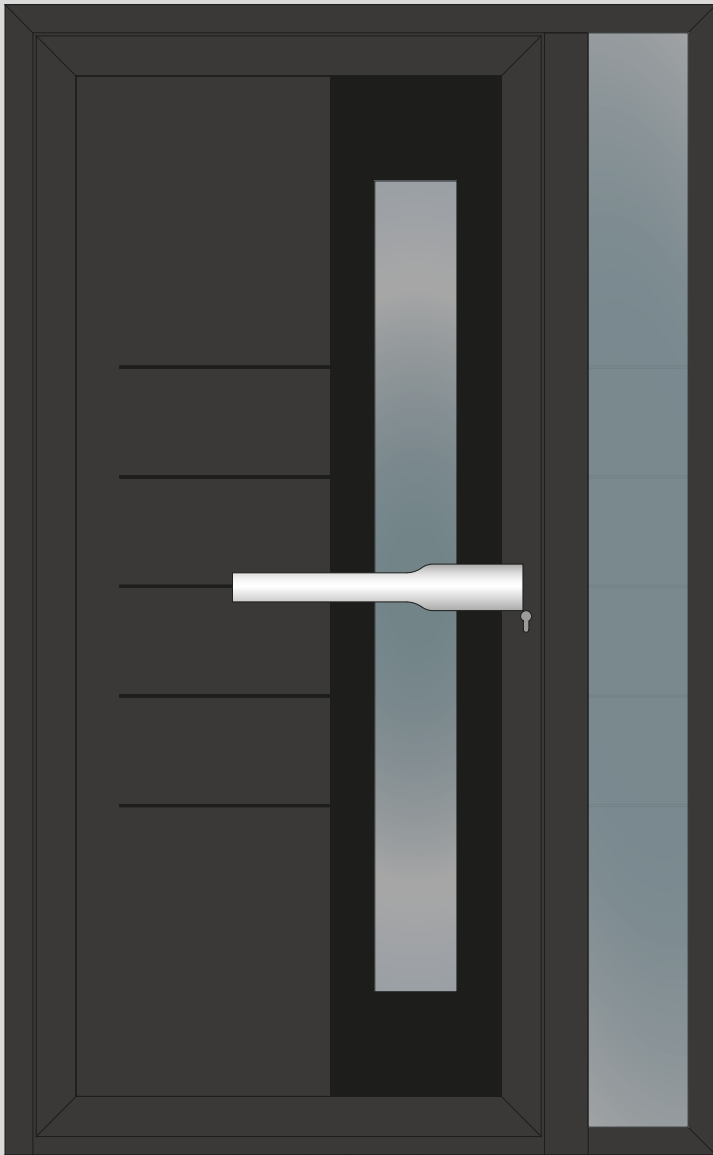

MENCIA

Porte aluminium parclosée

Vitrage opalisé

Poignée extérieure inox brossé

Décor noir brillant

réf. P0408