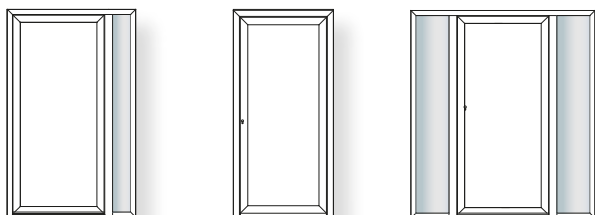

18	OHIANA
19	ANAYA
20	LAIA
22	IDA
23	VALERIÀ
25	RAQUEL
26	VICTORIA

Classique

Laissez entrer la lumière

Limites dimensionnelles

	<i>minimum</i>	<i>maximum</i>
<i>Largueur de l'ouvrant</i>	700mm	1000mm
<i>Hauteur de l'ouvrant</i>	2000mm	2200mm
<i>Dimension de passage</i>	<i>pour 900mm > 1092mm Hors tout</i>	

Double vitrage feuilleté
de sécurité
Isolation par remplissage
d'air argon et
intercalaire périphérique
Warm Edge

Caractéristiques

- Porte aluminium à profilé haute isolation de 70 mm
- Cylindre d'ouverture par clé A2P renforcé par 3 points de fermeture
- Panneau isolant en mousse de polyuréthane haute densité
- Double vitrage feuilleté de sécurité jusqu'à 35 mm
- Remplissage au gaz argon pour isolation renforcée
- Tôles en aluminium de 2 mm de chaque cotés

Solabloc

La porte contemporaine et épurée

Caractéristiques

- Porte aluminium à profilé haute isolation de 70mm
- Cylindre d'ouverture par clé A2P renforcé par 3 points de fermeture
- Paumelles invisibles
- Âme très isolante en mousse de polyuréthane haute densité
- Plaques en aluminium de 2 mm de chaque cotés

Limites dimensionnelles

	<i>minimum</i>	<i>maximum</i>
<i>Largueur de l'ouvrant</i>	700mm	1050mm
<i>Hauteur de l'ouvrant</i>	2000mm	2200mm

des possibilités
multiples

La porte
H 2200xL1050 maximum

La porte +
2 fixes grande hauteur et imposte