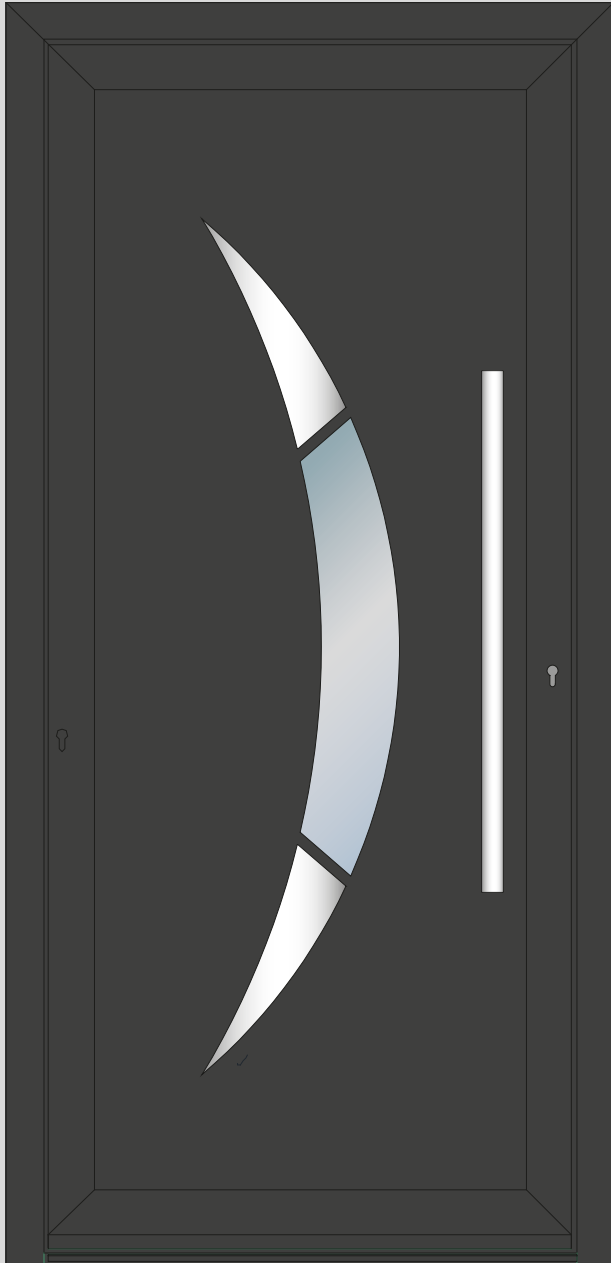

Les portes

LA GAMME ALUMINIUM

Plus qu'une fermeture, la porte est une ouverture qui révèle au monde votre personnalité. Voilà pourquoi, nous avons voulu allier la robustesse de nos produits à l'exigence d'élégance que mérite votre entrée. Nos créations sont modernes, innovantes et aux lignes épurées. Nous les avons pensé pour qu'elles demeurent intemporelles. Voyagez dans notre univers et découvrez la porte de caractère qui métamorphosera votre maison.

Double vitrage feuilleté
de sécurité
Isolation par remplissage
d'air argon et
intercalaire périphérique
Warm Edge

Caractéristiques

- Porte aluminium à profilé haute isolation de 70 mm
- Cylindre d'ouverture par clé A2P renforcé par 3 points de fermeture
- Panneau isolant en mousse de polyuréthane haute densité
- Double vitrage feuilleté de sécurité jusqu'à 35 mm
- Remplissage au gaz argon pour isolation renforcée
- Tôles en aluminium de 2 mm de chaque cotés

Solabloc

La porte contemporaine et épurée

Caractéristiques

- Porte aluminium à profilé haute isolation de 70mm
- Cylindre d'ouverture par clé A2P renforcé par 3 points de fermeture
- Paumelles invisibles
- Âme très isolante en mousse de polyuréthane haute densité
- Plaques en aluminium de 2 mm de chaque cotés

La porte +
une partie fixe

La porte +
2 parties fixes

La porte +
2 parties fixes et imposte

La porte +
une imposte

LÙA

Porte aluminium parcloyée
Poignée extérieure inox brossé
Vitrage opalisé
2 inserts inox brossé
réf. P0203