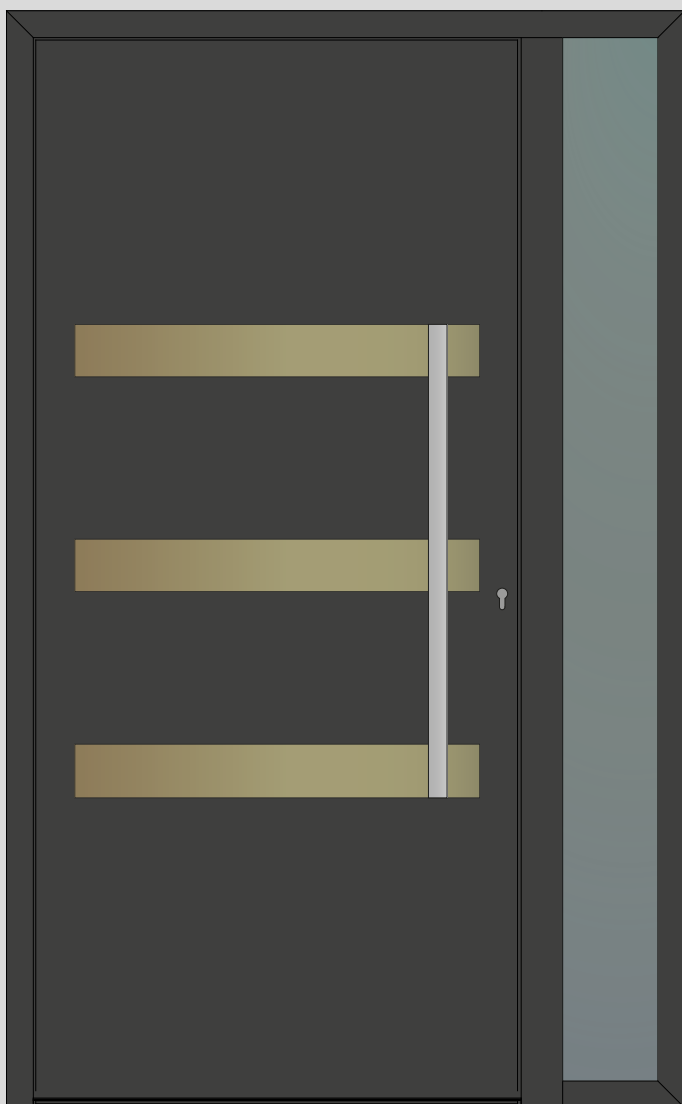

Double vitrage feuilleté
de sécurité
Isolation par remplissage
d'air argon et
intercalaire périphérique
Warm Edge

Caractéristiques

- Porte aluminium à profilé haute isolation de 70 mm
- Cylindre d'ouverture par clé A2P renforcé par 3 points de fermeture
- Panneau isolant en mousse de polyuréthane haute densité
- Double vitrage feuilleté de sécurité jusqu'à 35 mm
- Remplissage au gaz argon pour isolation renforcée
- Tôles en aluminium de 2 mm de chaque cotés

ANAYA

Porte aluminium Solabloc
Poignée encastrée
6 décors inox brossé
Numéro de porte inox brossé
réf. P0713

LAIA

Porte aluminium Solabloc
Poignée encastrée
Décor Estompe finition champagne
réf. P1020

IDA

Porte aluminium Solabloc
Poignée encastrée
2 décors inox brossé / champagne
Numéro de porte noir brillant
réf. P0980

RAQUEL

Porte aluminium Solabloc

Vitrage opalisé

3 décors finition champagne

Poignée extérieure inox brossé