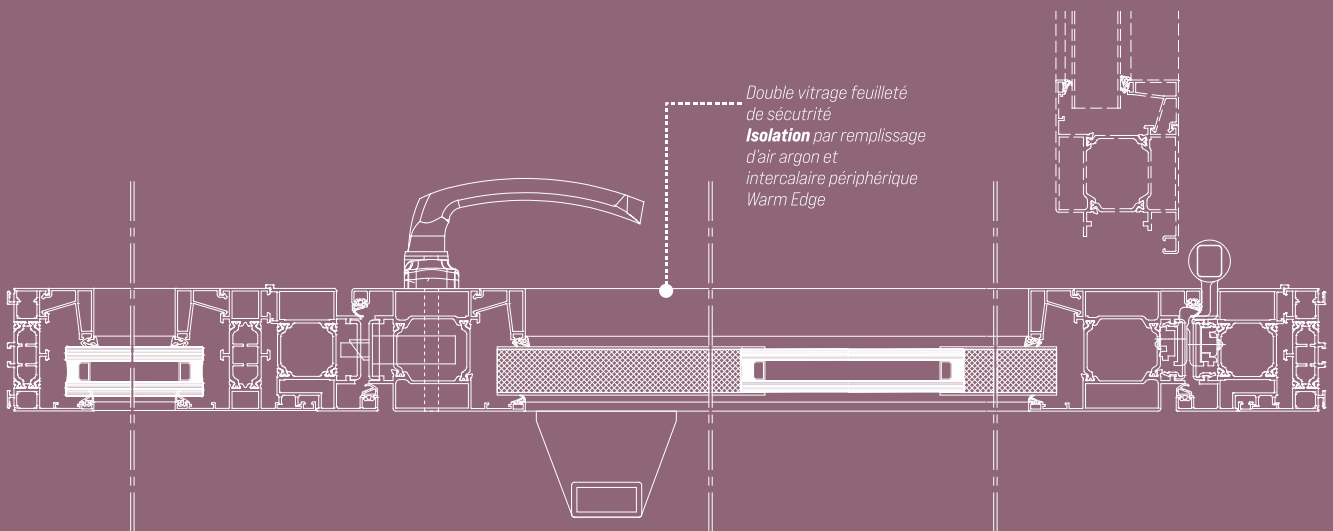

18	OHIANA
19	ANAYA
20	LAIA
22	IDA
23	VALERIÀ
25	RAQUEL
26	VICTORIA

Classique

Laissez entrer la lumière

Limites dimensionnelles

	<i>minimum</i>	<i>maximum</i>
<i>Largueur de l'ouvrant</i>	700mm	1000mm
<i>Hauteur de l'ouvrant</i>	2000mm	2200mm
<i>Dimension de passage</i>	<i>pour 900mm > 1092mm Hors tout</i>	

Double vitrage feuilleté
de sécurité
Isolation par remplissage
d'air argon et
intercalaire périphérique
Warm Edge

Caractéristiques

- Porte aluminium à profilé haute isolation de 70 mm
- Cylindre d'ouverture par clé A2P renforcé par 3 points de fermeture
- Panneau isolant en mousse de polyuréthane haute densité
- Double vitrage feuilleté de sécurité jusqu'à 35 mm
- Remplissage au gaz argon pour isolation renforcée
- Tôles en aluminium de 2 mm de chaque cotés

Limites dimensionnelles

	<i>minimum</i>	<i>maximum</i>
<i>Largueur de l'ouvrant</i>	700mm	1050mm
<i>Hauteur de l'ouvrant</i>	2000mm	2200mm

des possibilités
multiples

La porte
H 2200xL1050 maximum

La porte +
2 fixes grande hauteur et imposte