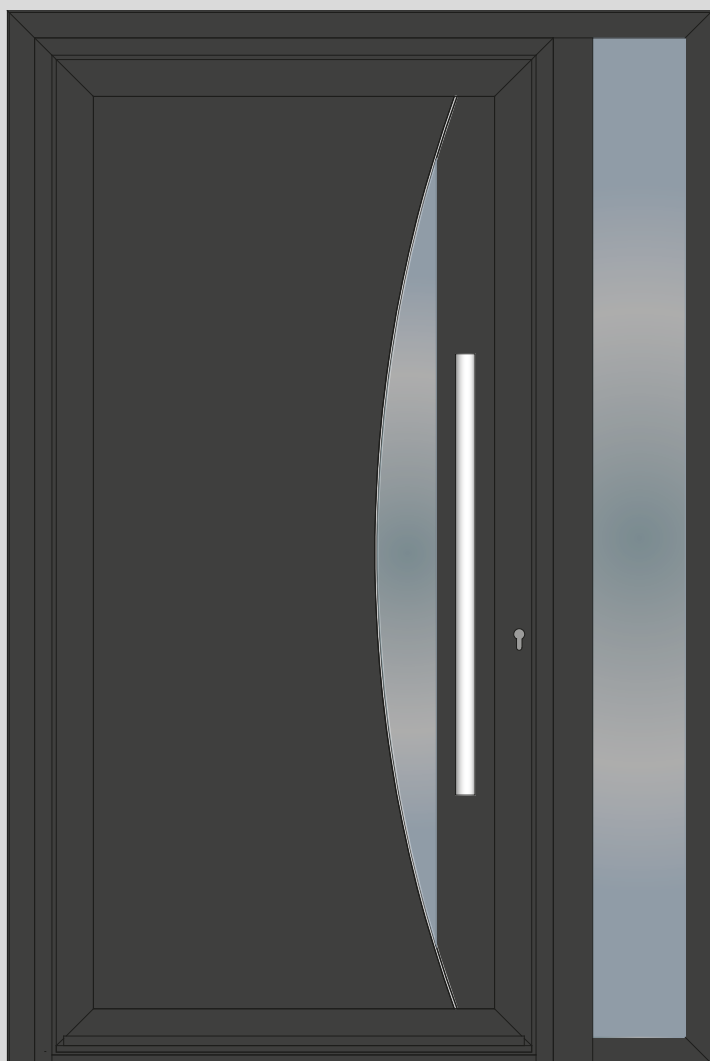

NÚRIA

Porte aluminium parclosée

Vitrage opalisé sur l'ouvrant et le fixe

Poignée extérieure inox brossé

Décor inox brossé

réf. P0305