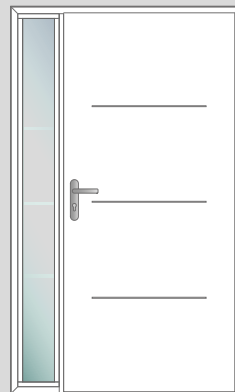

Panneau intérieur avec décors
en option:
Finition blanc intérieur ou noir bazalt
Inserts inox ou blanc brillant