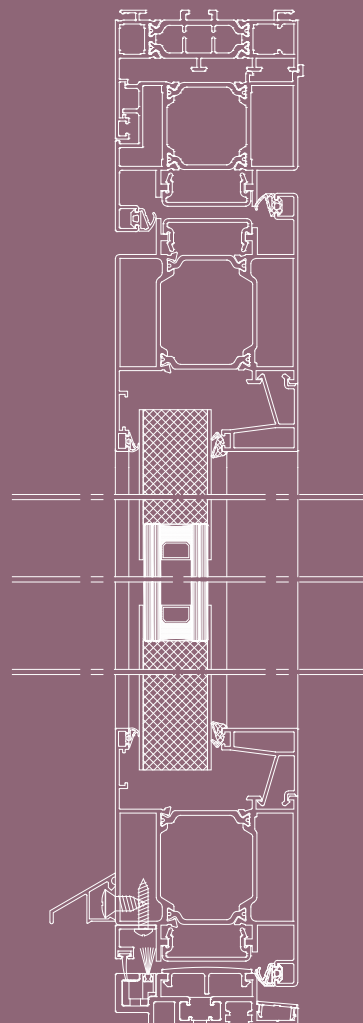

18	OHIANA
19	ANAYA
20	LAIA
22	IDA
23	VALERIÀ
25	RAQUEL
26	VICTORIA

Classique

Laissez entrer la lumière

Limites dimensionnelles

	<i>minimum</i>	<i>maximum</i>
<i>Largueur de l'ouvrant</i>	700mm	1000mm
<i>Hauteur de l'ouvrant</i>	2000mm	2200mm
<i>Dimension de passage</i>	<i>pour 900mm > 1092mm Hors tout</i>	

Double vitrage feuilleté
de sécurité
Isolation par remplissage
d'air argon et
intercalaire périphérique
Warm Edge

Caractéristiques

- Porte aluminium à profilé haute isolation de 70 mm
- Cylindre d'ouverture par clé A2P renforcé par 3 points de fermeture
- Panneau isolant en mousse de polyuréthane haute densité
- Double vitrage feuilleté de sécurité jusqu'à 35 mm
- Remplissage au gaz argon pour isolation renforcée
- Tôles en aluminium de 2 mm de chaque cotés