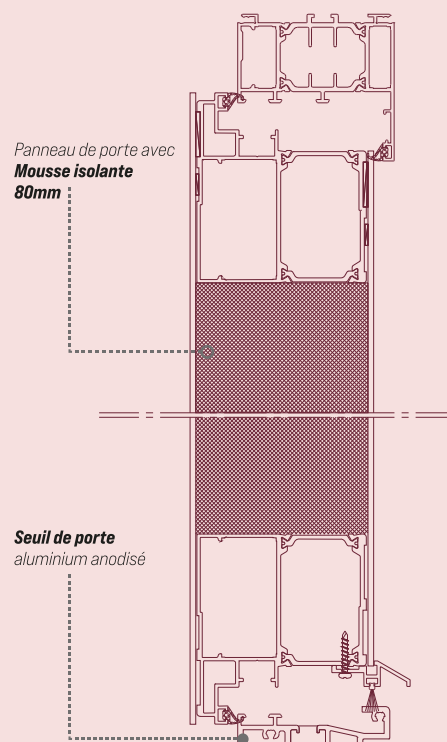

Double vitrage feuilleté
de sécurité
Isolation par remplissage
d'air argon et
intercalaire périphérique
Warm Edge

Caractéristiques

- Porte aluminium à profilé haute isolation de 70 mm
- Cylindre d'ouverture par clé A2P renforcé par 3 points de fermeture
- Panneau isolant en mousse de polyuréthane haute densité
- Double vitrage feuilleté de sécurité jusqu'à 35 mm
- Remplissage au gaz argon pour isolation renforcée
- Tôles en aluminium de 2 mm de chaque cotés

Solabloc

La porte contemporaine et épurée

Caractéristiques

- Porte aluminium à profilé haute isolation de 70mm
- Cylindre d'ouverture par clé A2P renforcé par 3 points de fermeture
- Paumelles invisibles
- Âme très isolante en mousse de polyuréthane haute densité
- Plaques en aluminium de 2 mm de chaque cotés

Limites dimensionnelles

	<i>minimum</i>	<i>maximum</i>
<i>Largueur de l'ouvrant</i>	700mm	1050mm
<i>Hauteur de l'ouvrant</i>	2000mm	2200mm

des possibilités
multiples

La porte
H 2200xL1050 maximum

La porte +
2 fixes grande hauteur et imposte