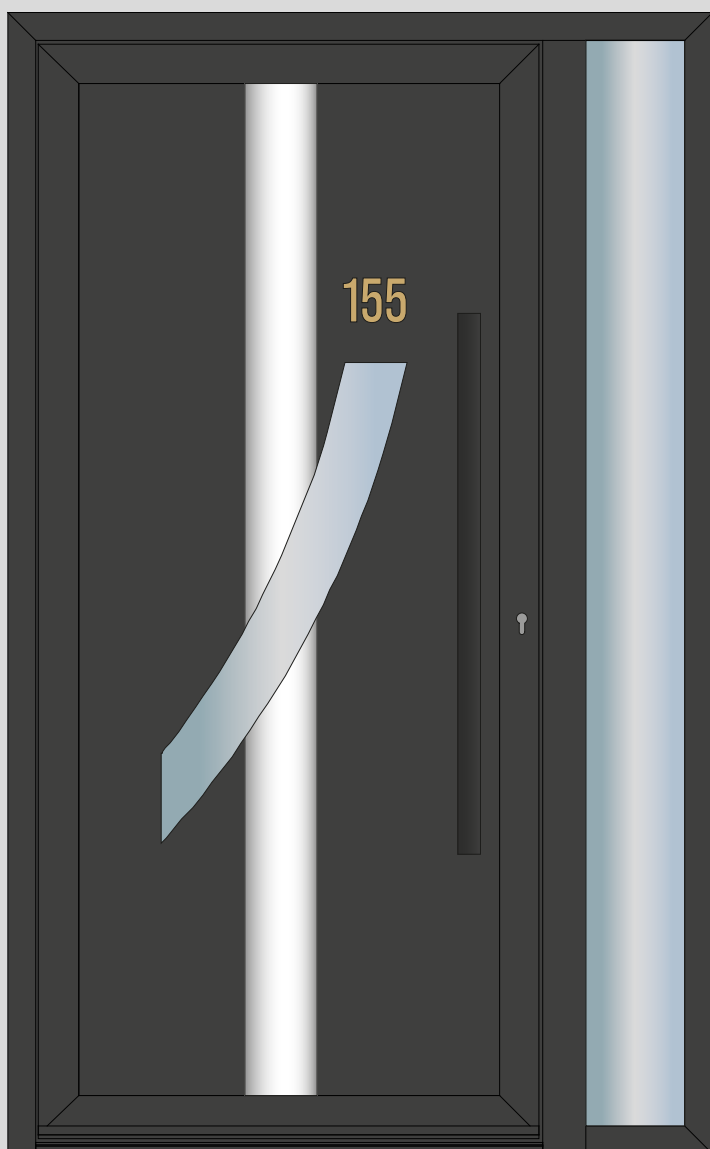

Double vitrage feuilleté
de sécurité
Isolation par remplissage
d'air argon et
intercalaire périphérique
Warm Edge

Caractéristiques

- Porte aluminium à profilé haute isolation de 70 mm
- Cylindre d'ouverture par clé A2P renforcé par 3 points de fermeture
- Panneau isolant en mousse de polyuréthane haute densité
- Double vitrage feuilleté de sécurité jusqu'à 35 mm
- Remplissage au gaz argon pour isolation renforcée
- Tôles en aluminium de 2 mm de chaque cotés

Solabloc

La porte contemporaine et épurée

Caractéristiques

- Porte aluminium à profilé haute isolation de 70mm
- Cylindre d'ouverture par clé A2P renforcé par 3 points de fermeture
- Paumelles invisibles
- Âme très isolante en mousse de polyuréthane haute densité
- Plaques en aluminium de 2 mm de chaque cotés

PILAR

Porte aluminium parclosée

Vitrage opalisé

Poignée extérieure finition champagne

4 décors finition champagne

Numéro de porte finition champagne

réf. P0960

MALENA