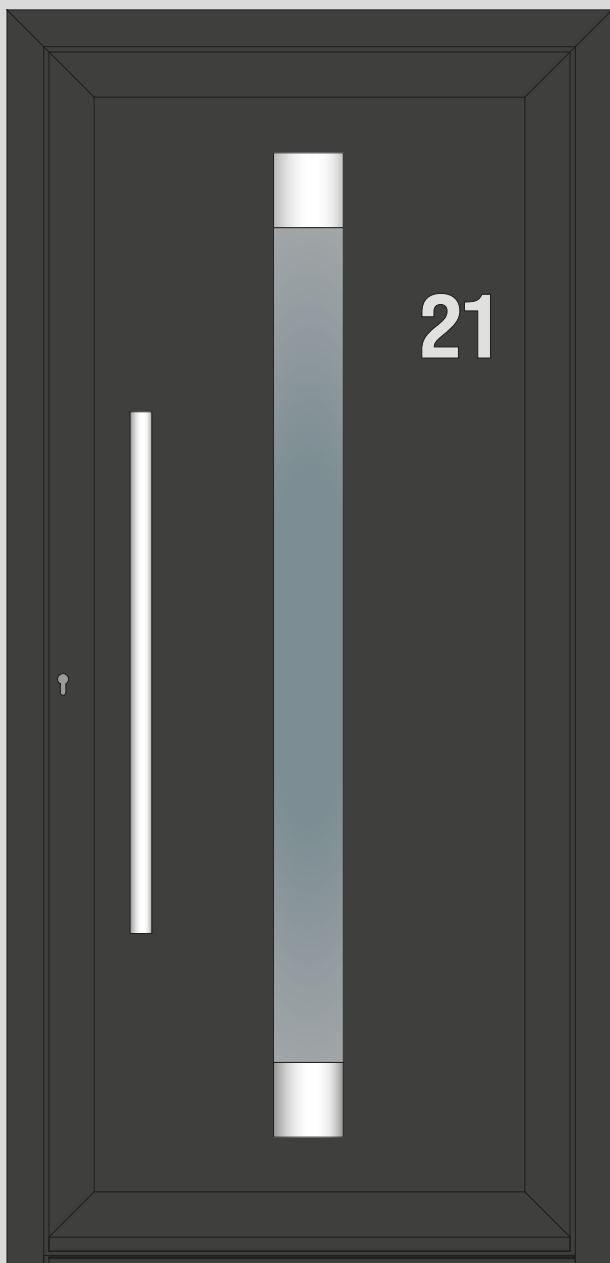

LÚCIA

Porte aluminium parclosée

Vitrage opalisé

2 inserts inox brossés

Poignée extérieure inox brossé

Numéro de porte inox brossé

réf. P0917