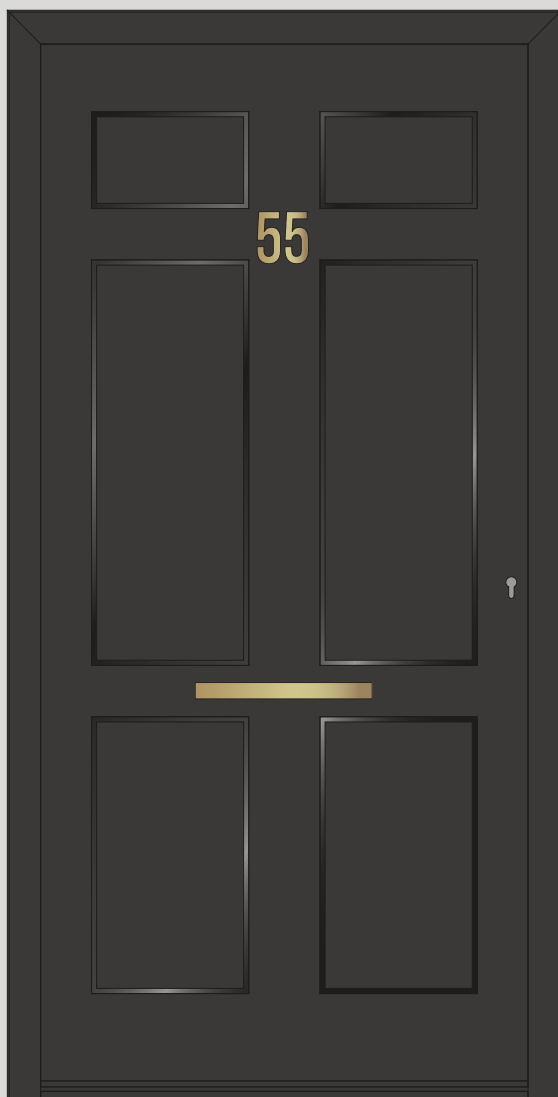

VICTORIA

Porte aluminium Solabloc
Poignée extérieure finition champagne
Insertions noir brillant
Numéro de porte finition champagne
réf. P2908