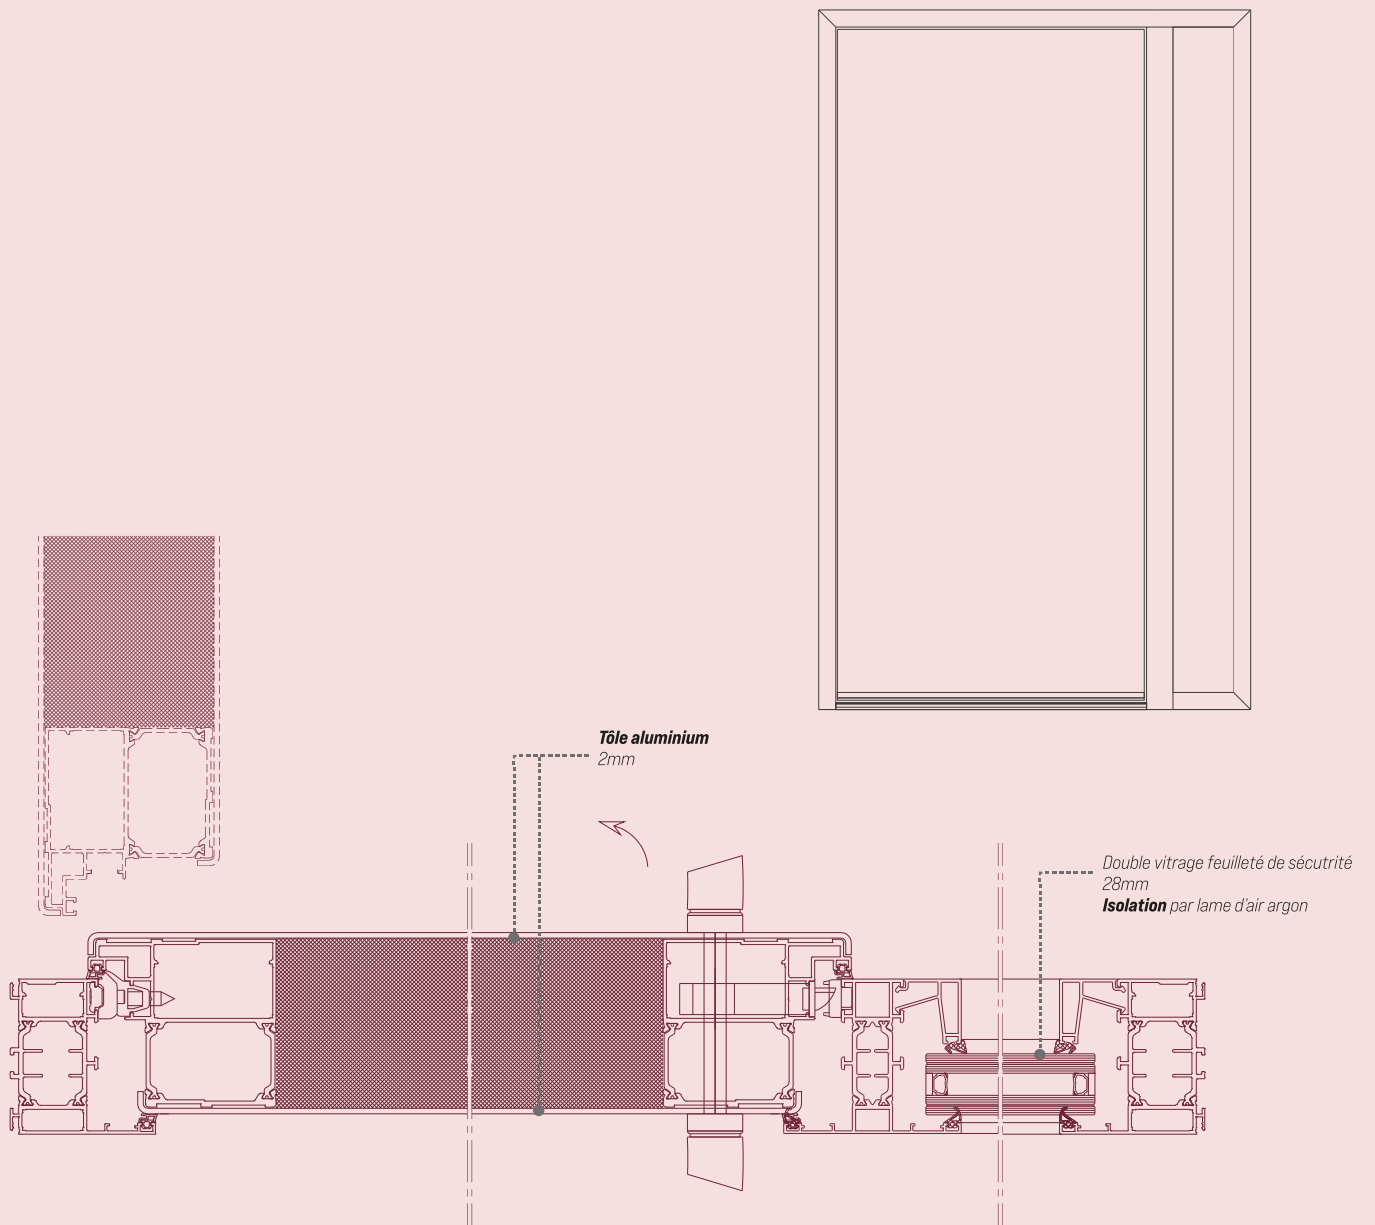

Solabloc

La porte contemporaine et épurée

Caractéristiques

- Porte aluminium à profilé haute isolation de 70mm
- Cylindre d'ouverture par clé A2P renforcé par 3 points de fermeture
- Paumelles invisibles
- Âme très isolante en mousse de polyuréthane haute densité
- Plaques en aluminium de 2 mm de chaque cotés

Limites dimensionnelles

	<i>minimum</i>	<i>maximum</i>
<i>Largueur de l'ouvrant</i>	700mm	1050mm
<i>Hauteur de l'ouvrant</i>	2000mm	2200mm

des possibilités
multiples

La porte
H 2200xL1050 maximum

La porte +
2 fixes grande hauteur et imposte