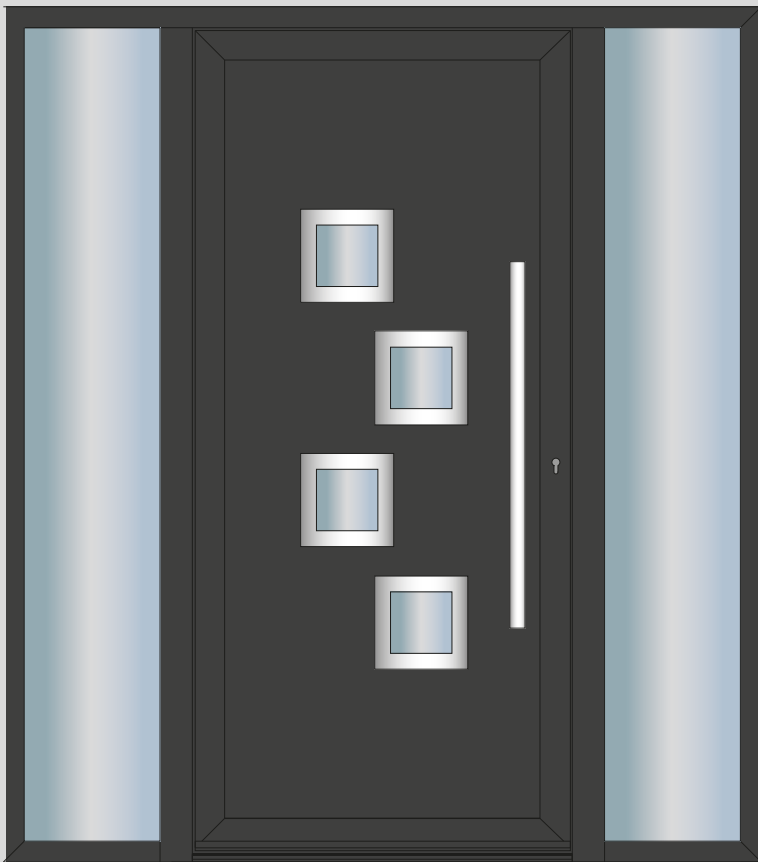

NOELIA

Porte aluminium parclosée
Vitrage opalisé sur l'ouvrant et le fixe
Poignée extérieure inox brossé
4 décors finition champagne
réf. P0204