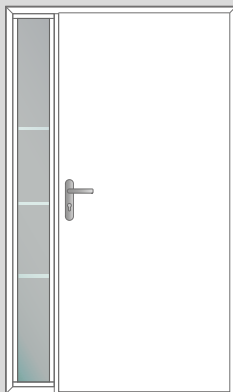

Panneau intérieur standard
en option:
Finition blanc intérieur ou noir bazalt