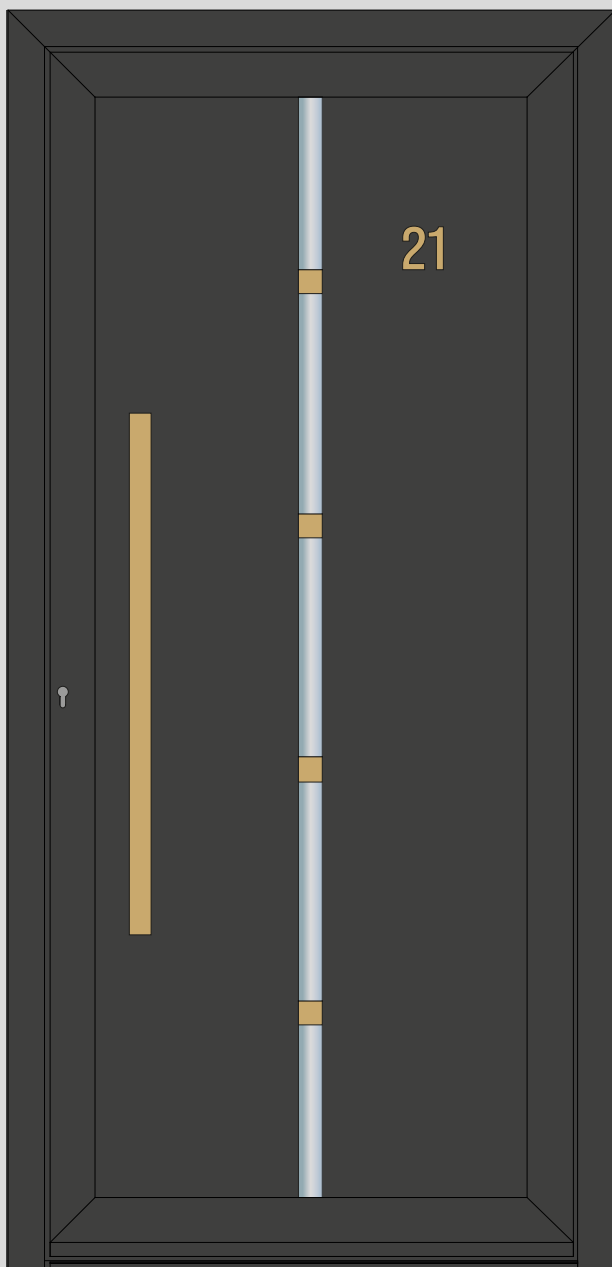

PILAR

Porte aluminium parclosée

Vitrage opalisé

Poignée extérieure finition champagne

4 décors finition champagne

Numéro de porte finition champagne

réf. P0960