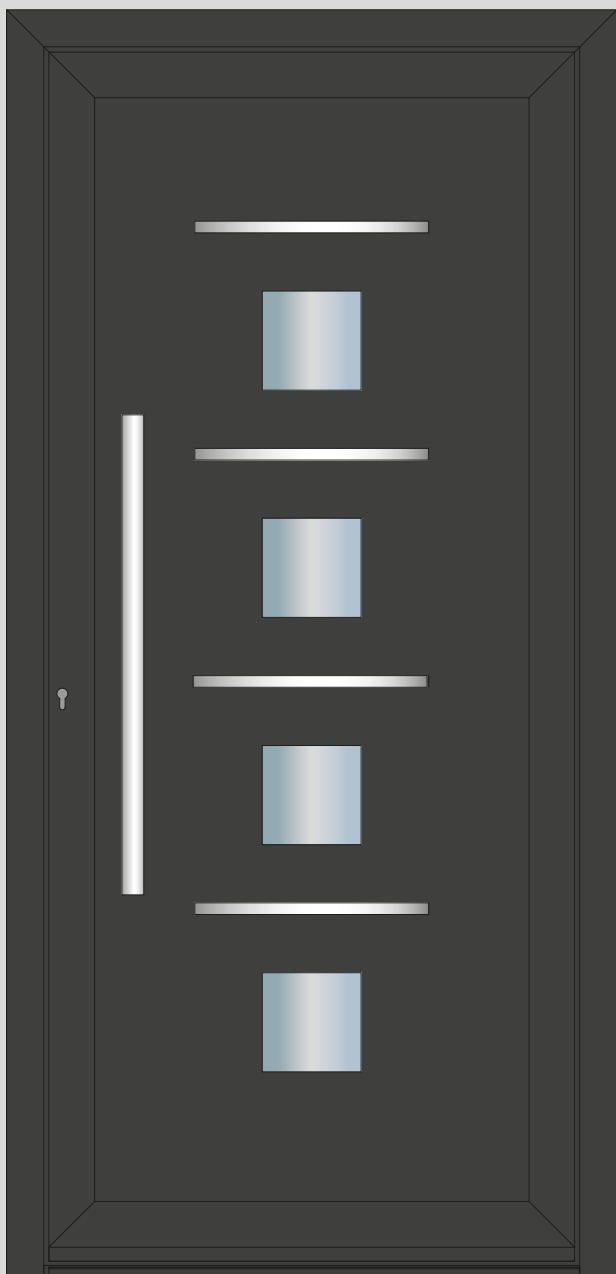

ADRIÀ

Porte aluminium parclosée
4 vitrages opalisés
4 décors inox brossés
Poignée extérieure inox brossé
réf. P0611