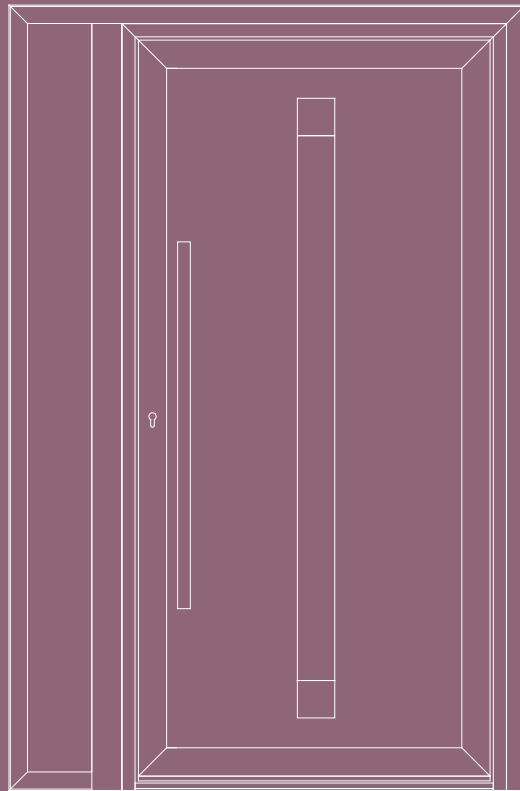

18	OHIANA
19	ANAYA
20	LAIA
22	IDA
23	VALERIÀ
25	RAQUEL
26	VICTORIA

Classique

Laissez entrer la lumière

Limites dimensionnelles

	<i>minimum</i>	<i>maximum</i>
<i>Largueur de l'ouvrant</i>	700mm	1000mm
<i>Hauteur de l'ouvrant</i>	2000mm	2200mm
<i>Dimension de passage</i>	<i>pour 900mm > 1092mm Hors tout</i>	

Double vitrage feuilleté
de sécurité
Isolation par remplissage
d'air argon et
intercalaire périphérique
Warm Edge

Caractéristiques

- Porte aluminium à profilé haute isolation de 70 mm
- Cylindre d'ouverture par clé A2P renforcé par 3 points de fermeture
- Panneau isolant en mousse de polyuréthane haute densité
- Double vitrage feuilleté de sécurité jusqu'à 35 mm
- Remplissage au gaz argon pour isolation renforcée
- Tôles en aluminium de 2 mm de chaque cotés