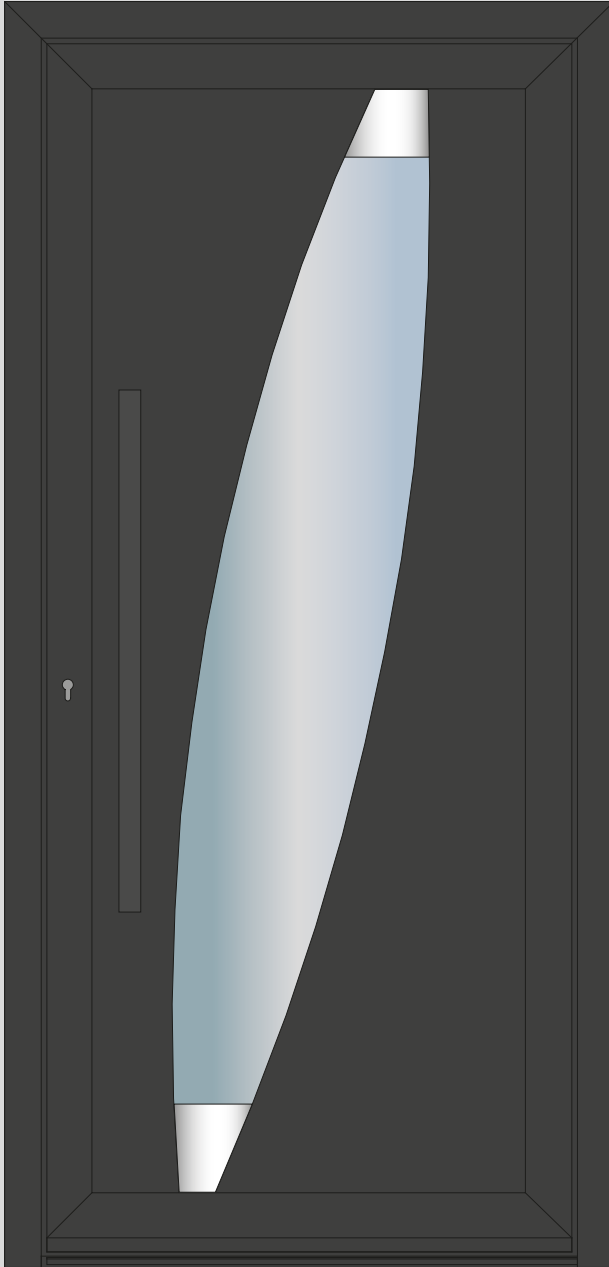

Double vitrage feuilleté
de sécurité
Isolation par remplissage
d'air argon et
intercalaire périphérique
Warm Edge

Caractéristiques

- Porte aluminium à profilé haute isolation de 70 mm
- Cylindre d'ouverture par clé A2P renforcé par 3 points de fermeture
- Panneau isolant en mousse de polyuréthane haute densité
- Double vitrage feuilleté de sécurité jusqu'à 35 mm
- Remplissage au gaz argon pour isolation renforcée
- Tôles en aluminium de 2 mm de chaque cotés

Solabloc

La porte contemporaine et épurée

Caractéristiques

- Porte aluminium à profilé haute isolation de 70mm
- Cylindre d'ouverture par clé A2P renforcé par 3 points de fermeture
- Paumelles invisibles
- Âme très isolante en mousse de polyuréthane haute densité
- Plaques en aluminium de 2 mm de chaque cotés

Limites dimensionnelles

	<i>minimum</i>	<i>maximum</i>
<i>Largueur de l'ouvrant</i>	700mm	1050mm
<i>Hauteur de l'ouvrant</i>	2000mm	2200mm

des possibilités
multiples

La porte
H 2200xL1050 maximum

La porte +
2 fixes grande hauteur et imposte

La porte +
une partie fixe

La porte +
2 parties fixes

La porte +
2 parties fixes et imposte

La porte +
une imposte

LÙA

Porte aluminium parcloyée
Poignée extérieure inox brossé
Vitrage opalisé
2 inserts inox brossé
réf. P0203