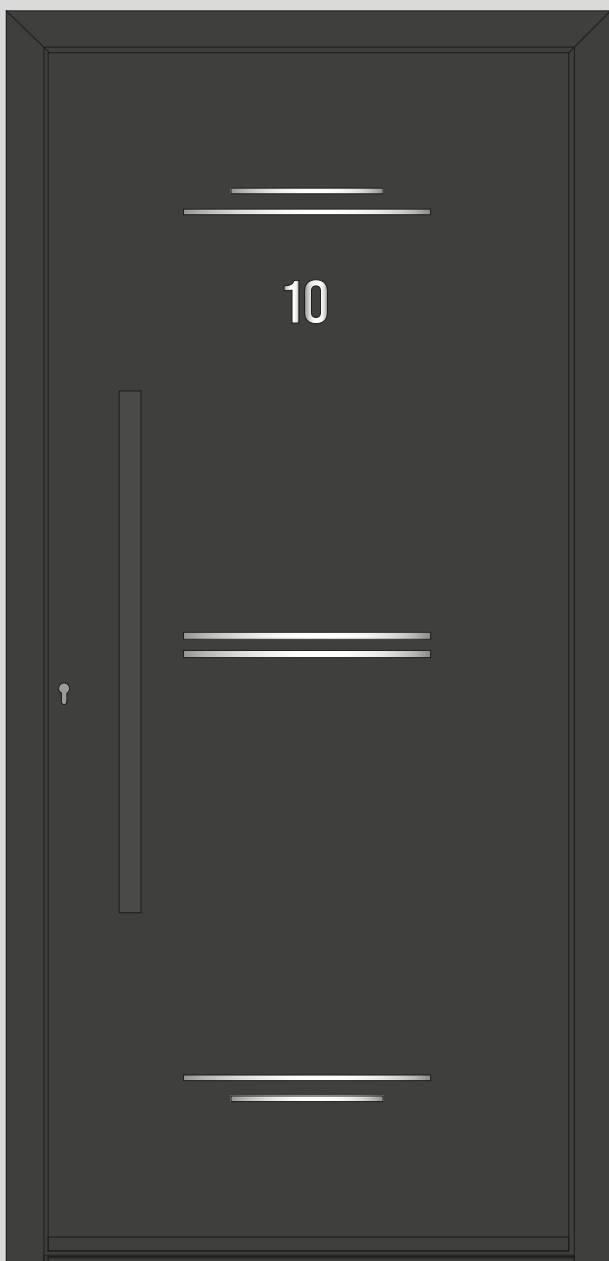

ANAYA

Porte aluminium Solabloc
Poignée encastrée
6 décors inox brossé
Numéro de porte inox brossé
réf. P0713

LAIA

Porte aluminium Solabloc
Poignée encastrée
Décor Estompe finition champagne
réf. P1020

IDA