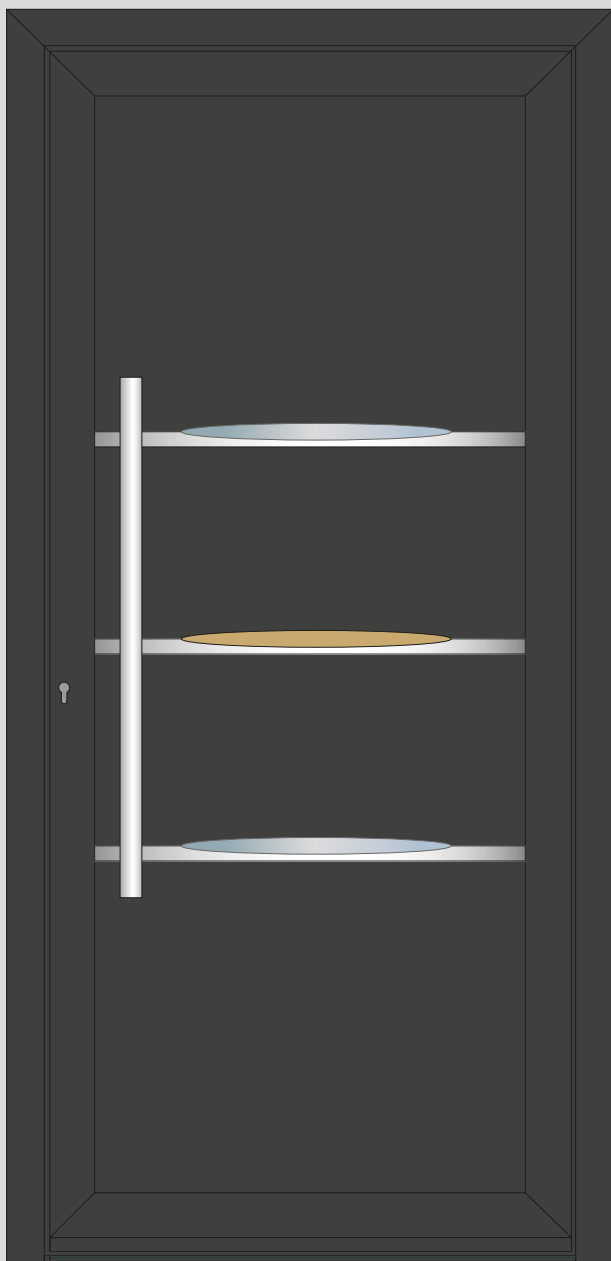

CELTIA

Porte aluminium parcloyée
Vitrage opalisé
Poignée extérieure inox brossé
2 décors inox brossé
1 décor finition champagne
réf. P0407