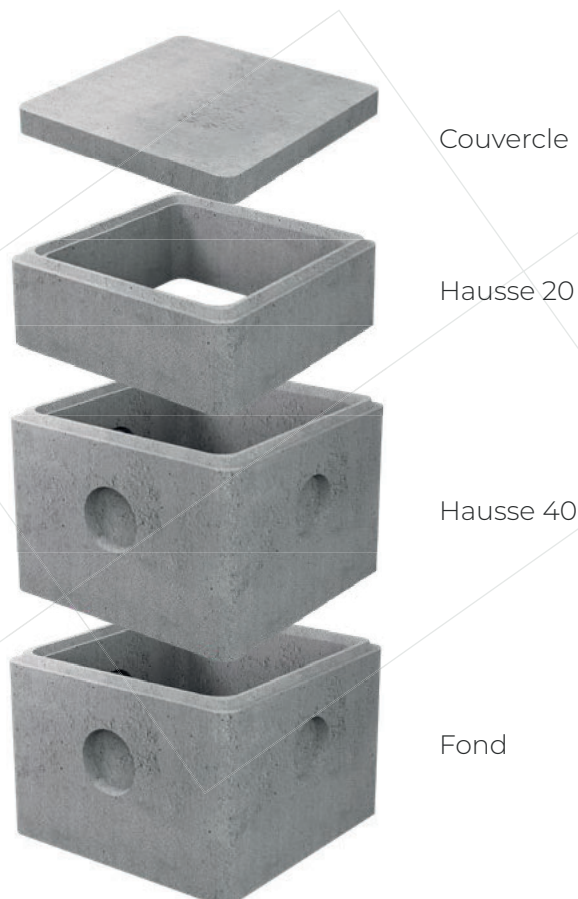

BOITE 32 CM

3 Opercules avec emboitement

Code article	Type	Dimension int. (cm)	Dimension ext. (cm)	Hauteur (cm)	Poids unitaire (kg)	Nombre/palette
025483	Fond	32x32	40x40	30	44	12
025667	Hausse	32x32	40x40	30	37	12
025490	Couvercle empreinte dauphin	-	40x40	4,5	17	24

BOITE 40CM

3 Opercules avec emboitement

Code article	Type	Dimension int. (cm)	Dimension ext. (cm)	Hauteur (cm)	Poids unitaire (kg)	Nombre/palette
025766	Fond	40x40	50x50	30	68	12
025773	Hausse	40x40	50x50	30	54	12
025780	Couvercle empreinte dauphin	-	50x50	4,5	26	24

Couvercle empreinte dauphin

Hausse 30

Fond

BOITE 50 CM

3 Opercules avec emboitement

Code article	Type	Dimension int. (cm)	Dimension ext. (cm)	Hauteur (cm)	Poids unitaire (kg)	Nombre/palette
1025827	Fond	50x50	60x60	40	134	6
025834	Hausse	50x50	60x60	20	53	12
025841	Hausse	50x50	60x60	40	106	6
025858	Couvercle	-	60x60	4.5	39	10

BOITE 60 CM

3 Opercules avec emboitement

Code article	Type	Dimension int. (cm)	Dimension ext. (cm)	Hauteur (cm)	Poids unitaire (kg)	Nombre/palette
025971	Fond	60x60	70x70	40	167	6
025988	Hausse	60x60	70x70	20	63	12
025995	Hausse	60x60	70x70	40	128	6
026008	Couvercle	-	70x70	4,5	65	10