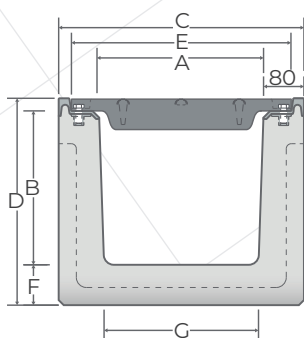

CANIVEAUX À GRILLES CAILLEBOTIS

Code article	Dimension int. largeur x hauteur (cm)	Longueur (ml)	Poids / ml (kg)	ml / palette
-	13x10	1,25	33,40	18,75
-	20x16	1,25	68	15

CANIVEAUX À FEUILLURE BÉTON

Code article	Dimension int. largeur x hauteur (cm)	Dimension ext. largeur x hauteur (cm)	Longueur (ml)	Poids / ml (kg)	Nombre / palette
137414	25x25	37x34	2,25	125	à l'unité
137858	35x30	47x39	1,50	150	à l'unité
136202	35x30	47x39	3,00	150	à l'unité
132709	35x45	57x44	2,25	180	à l'unité

CANIVEAUX ALTO D400

Code article		Type	Dimensions (mm)								Poids / ml (kg)
1 ml	3 ml		A	B	C	D	E	F	G		
139531	139524	ALTO 200	226	200	386	310	334	80	206	216	
139555	139548	ALTO 300	326	300	486	410	434	80	296	288	
139579	139562	ALTO 400	426	400	586	510	534	80	386	376	
139593	139586	ALTO 500	526	500	686	630	634	100	476	491	
139616	139609	ALTO 700	526	700	686	830	634	100	456	620	