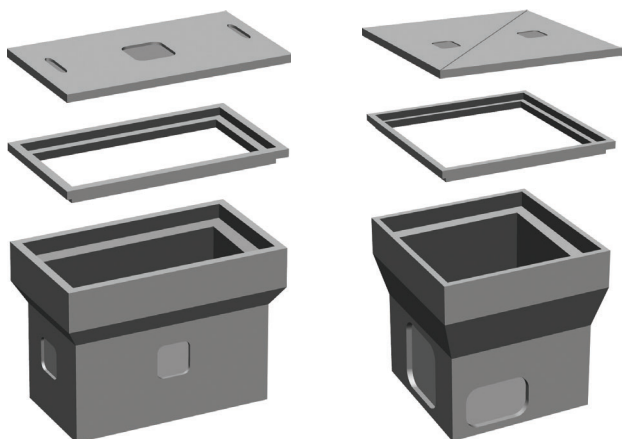

RÉSEAUX SECS

REGARD A10

Code article	Type	Dimension int. (cm)	Dimension ext. (cm)	Hauteur (cm)	Poids unitaire (kg)	Quantité / palette
029269	Regard A 10	24x24	32x32		24	27
029283	Cadre 30x30 + tampon 21x21				5	

CHAMBRE TELECOM

LES PLUS

- + Plusieurs modèles disponibles
- + Contactez le service commercial