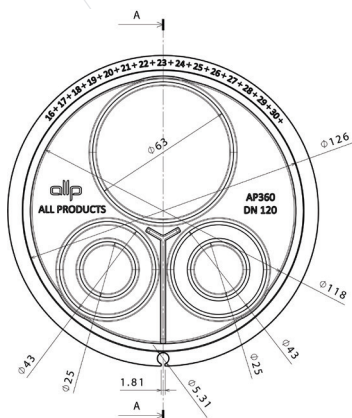

RÉSEAUX SECS

REGARD A10

Code article	Type	Dimension int. (cm)	Dimension ext. (cm)	Hauteur (cm)	Poids unitaire (kg)	Quantité / palette
029269	Regard A 10	24x24	32x32		24	27
029283	Cadre 30x30 + tampon 21x21				5	