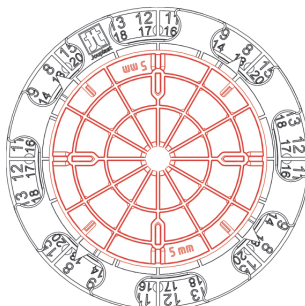

PLOT RÉGLABLE DALLE

HAUTEUR 8/20MM

GAMME «ESSENTIEL»

CARACTÉRISTIQUES

- › Matière : Polypropylène
- › Couleur : noir
- › Diamètre flasque : 170 mm
- › **Diamètre réhausse : 122 mm**
- › Hauteur réglable : mini: 8 mm / maxi: 20 mm
- › Ecarteur : Hauteur : 12 mm / Epaisseur : 3 mm / Qté : 4
- › Poids : 0.155 kg
- › Résistant aux températures entre -30°C et +60°C
- › Résistant aux UV et au GEL

APPLICATIONS

- › Création de terrasse en dalle céramique, pierre, béton à usage piéton uniquement.
- › Peut être utilisé lors de rénovation de terrasse.

LES + PRODUIT

- › La hauteur de plot réglable la plus faible du marché.
- › Ecarteurs sécables pour obtenir une tête lisse.

ASSEMBLAGE

Superpositions possibles :

- › Flasque + écrou : hauteur réglable 8/15 mm
- › Flasque + écrou + RH 5 mm : hauteur réglable 8/20 mm

Rehausse 5 mm
RH 5 mm

Ecrou

Flasque

RÉSISTANCE

- › Résistant au test d'écrasement avec charge supérieure à 1 tonne.