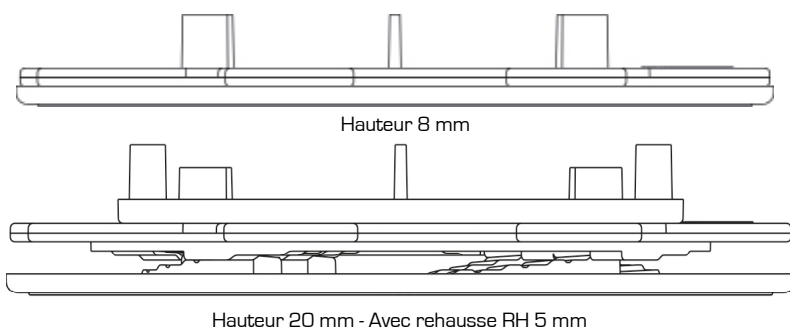

PLOT RÉGLABLE DALLE

HAUTEUR 8/20MM

GAMME «ESSENTIEL»

CARACTÉRISTIQUES

- › Matière : Polypropylène
- › Couleur : noir
- › Diamètre flasque : 170 mm
- › **Diamètre réhausse : 122 mm**
- › Hauteur réglable : mini: 8 mm / maxi: 20 mm
- › Ecarteur : Hauteur : 12 mm / Epaisseur : 3 mm / Qté : 4
- › Poids : 0.155 kg
- › Résistant aux températures entre -30°C et +60°C
- › Résistant aux UV et au GEL

APPLICATIONS

- › Création de terrasse en dalle céramique, pierre, béton à usage piéton uniquement.
- › Peut être utilisé lors de rénovation de terrasse.

LES + PRODUIT

- › La hauteur de plot réglable la plus faible du marché.
- › Ecarteurs sécables pour obtenir une tête lisse.

ASSEMBLAGE

Superpositions possibles :

- › Flasque + écrou : hauteur réglable 8/15 mm
- › Flasque + écrou + RH 5 mm : hauteur réglable 8/20 mm

Rehausse 5 mm
RH 5 mm

Ecrou

Flasque

RÉSISTANCE

- › Résistant au test d'écrasement avec charge supérieure à 1 tonne.