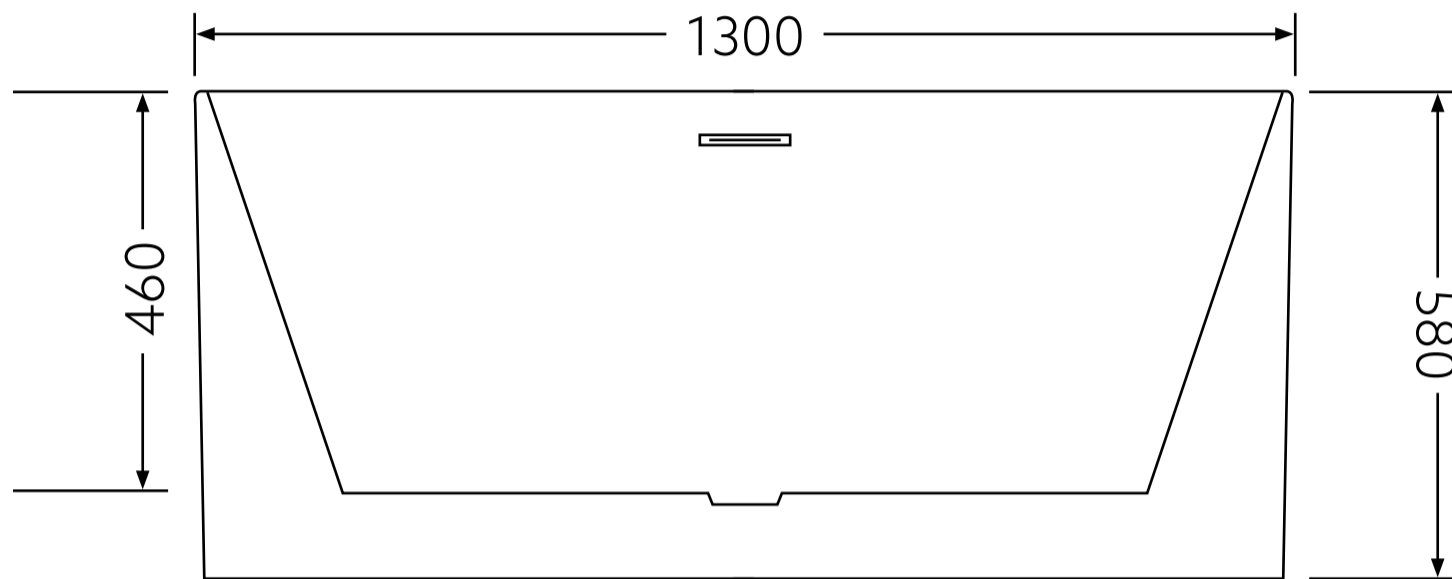

PLAN AVEC DIMENSIONS

LOOM 2.0

1300 x 580

spalina

PARIS