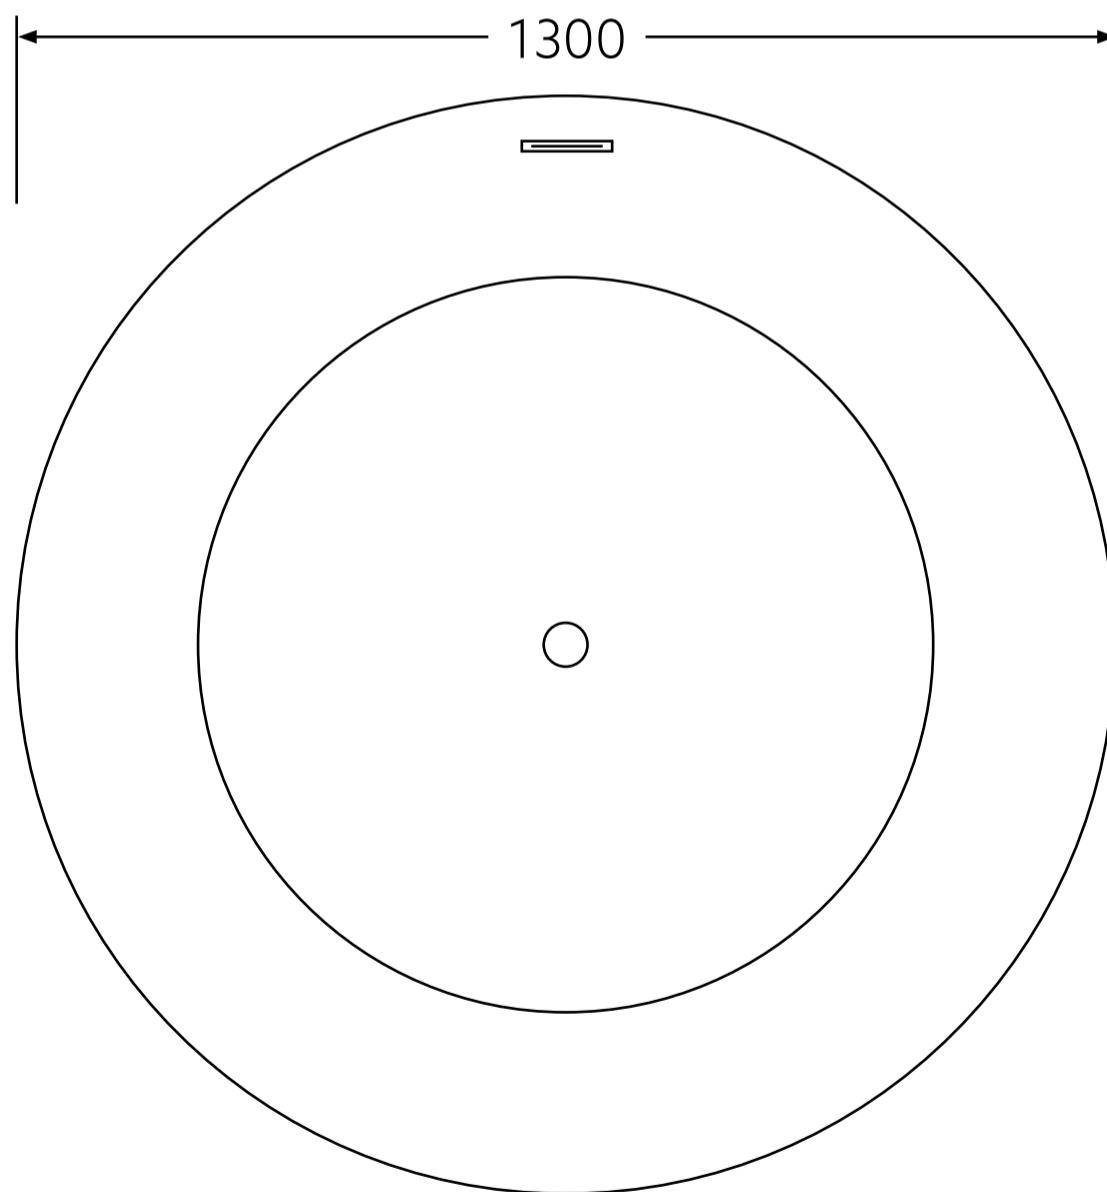

PLAN AVEC DIMENSIONS

LOOM 2.0

1300 x 580

spalina

PARIS