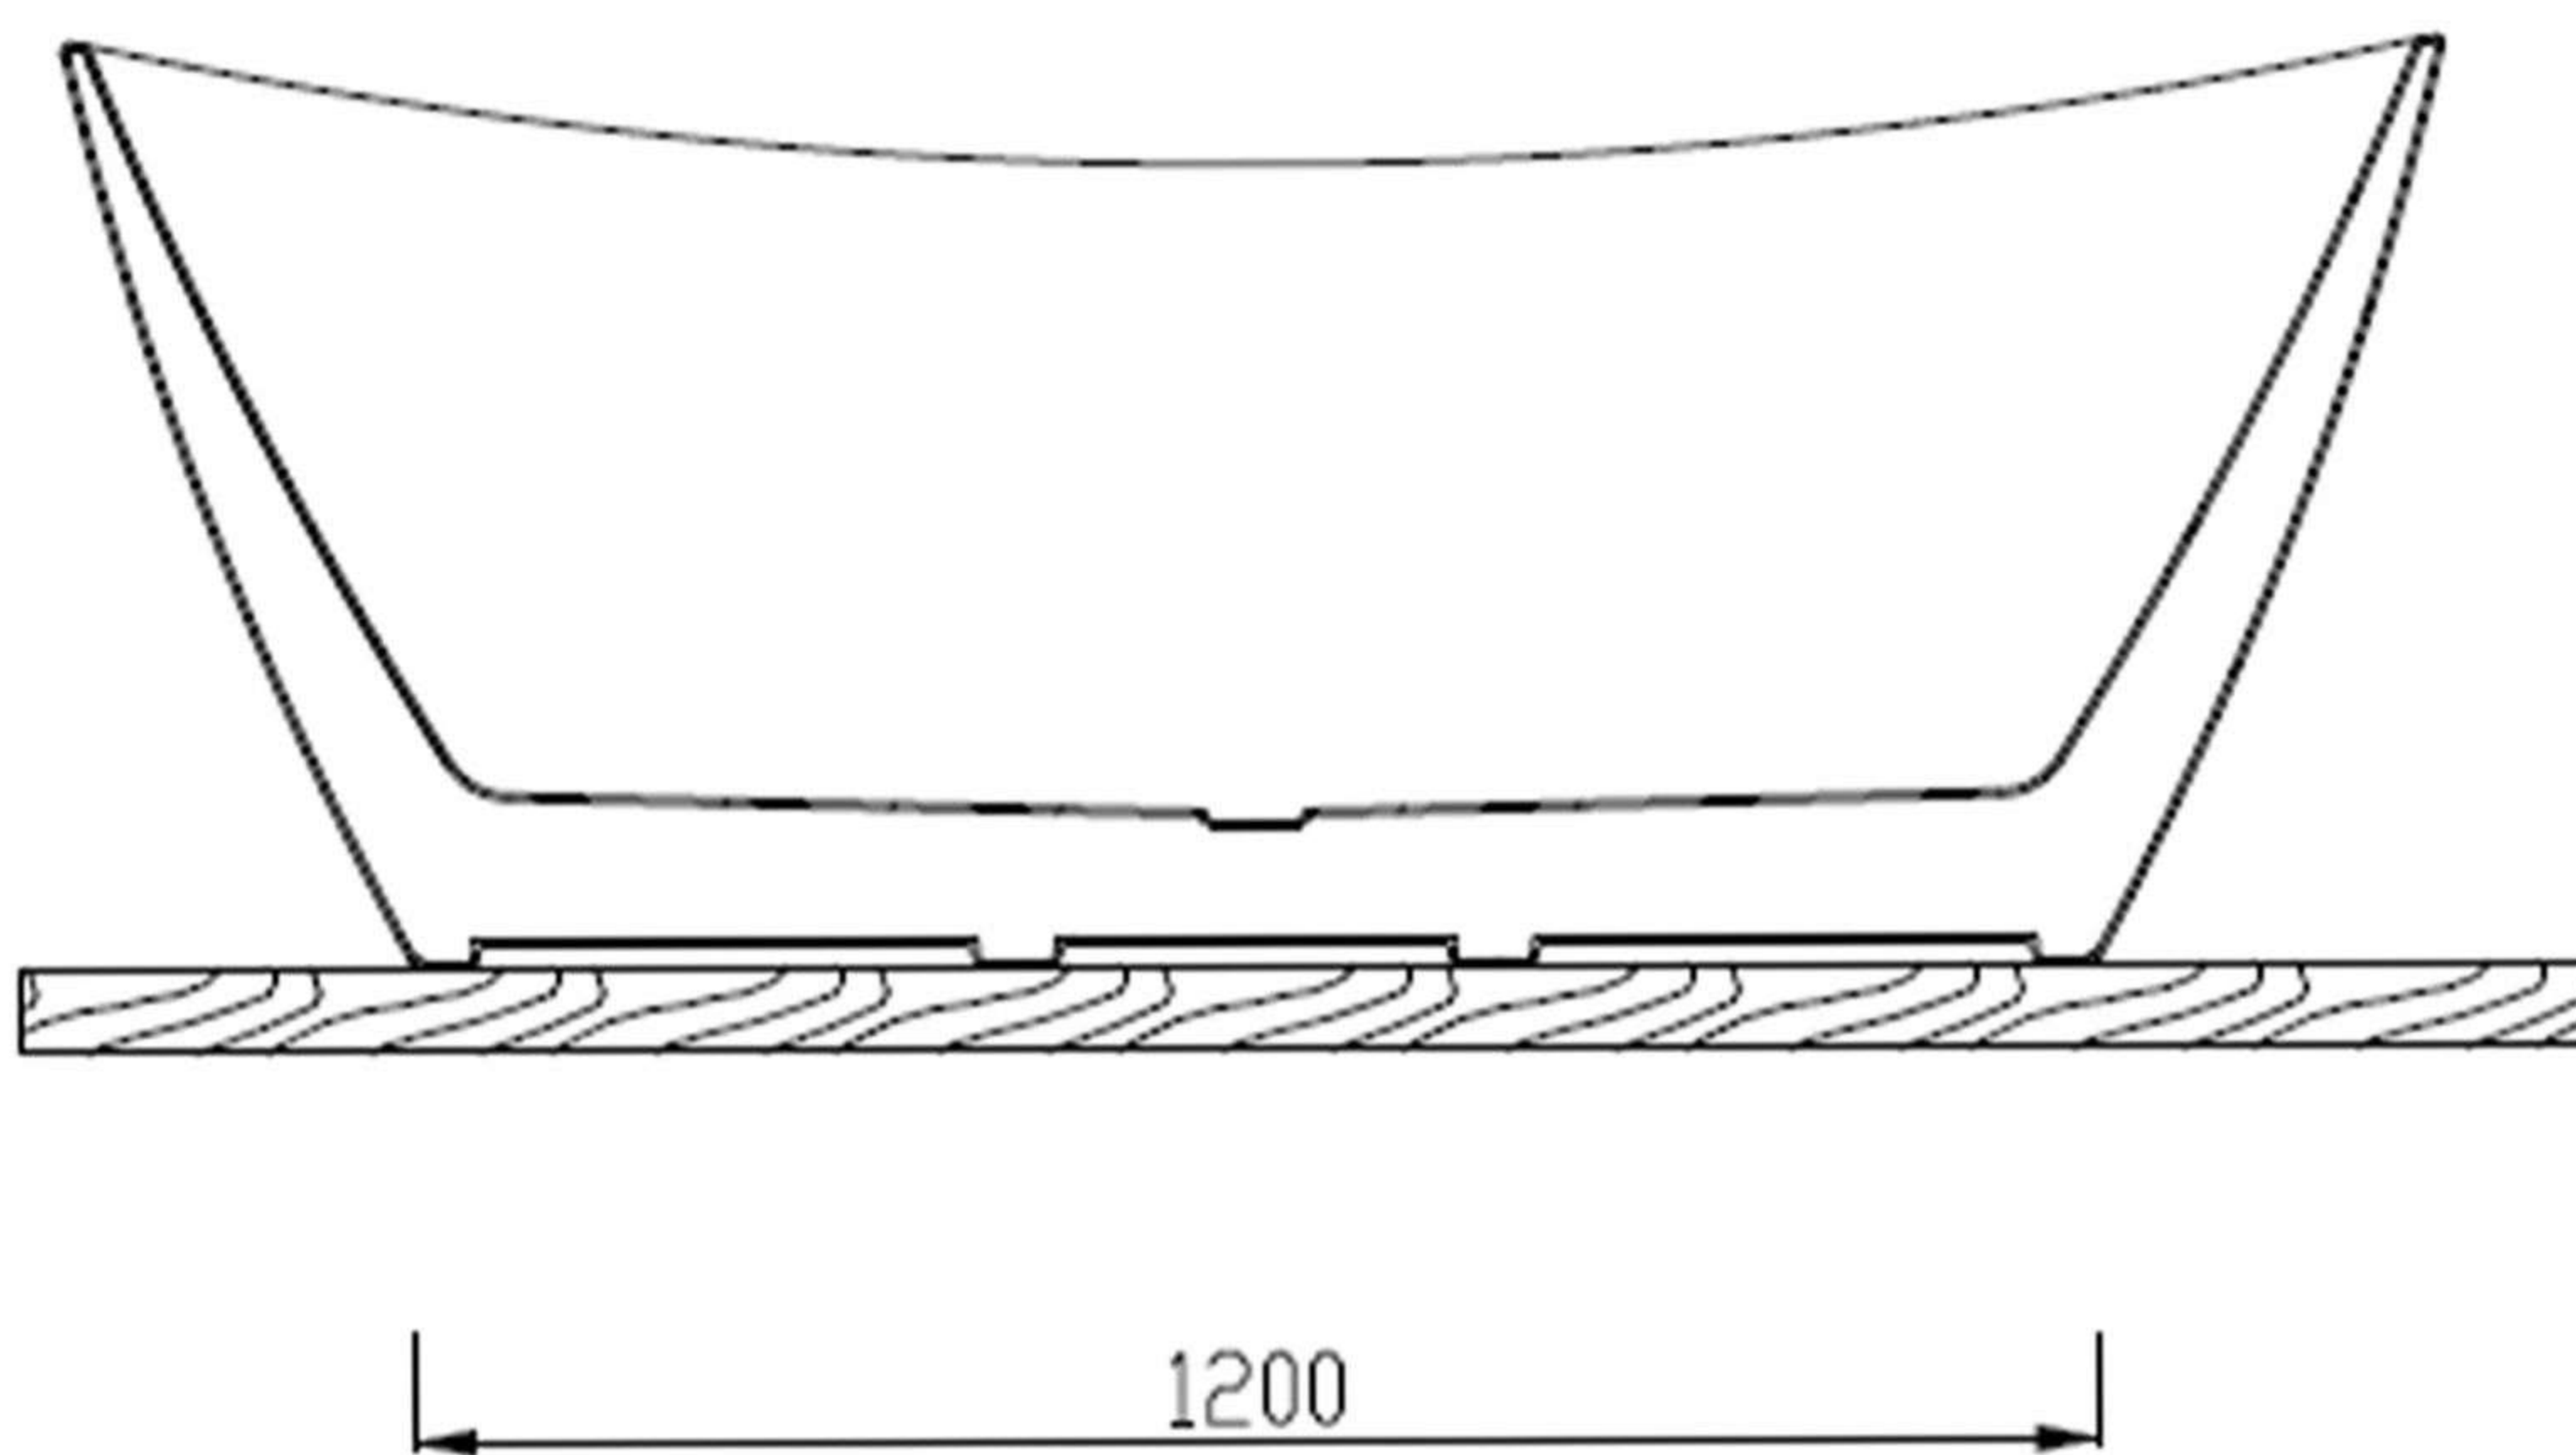

PLAN AVEC DIMENSIONS

NEROON 2.0

1700 x 800

spalina

PARIS