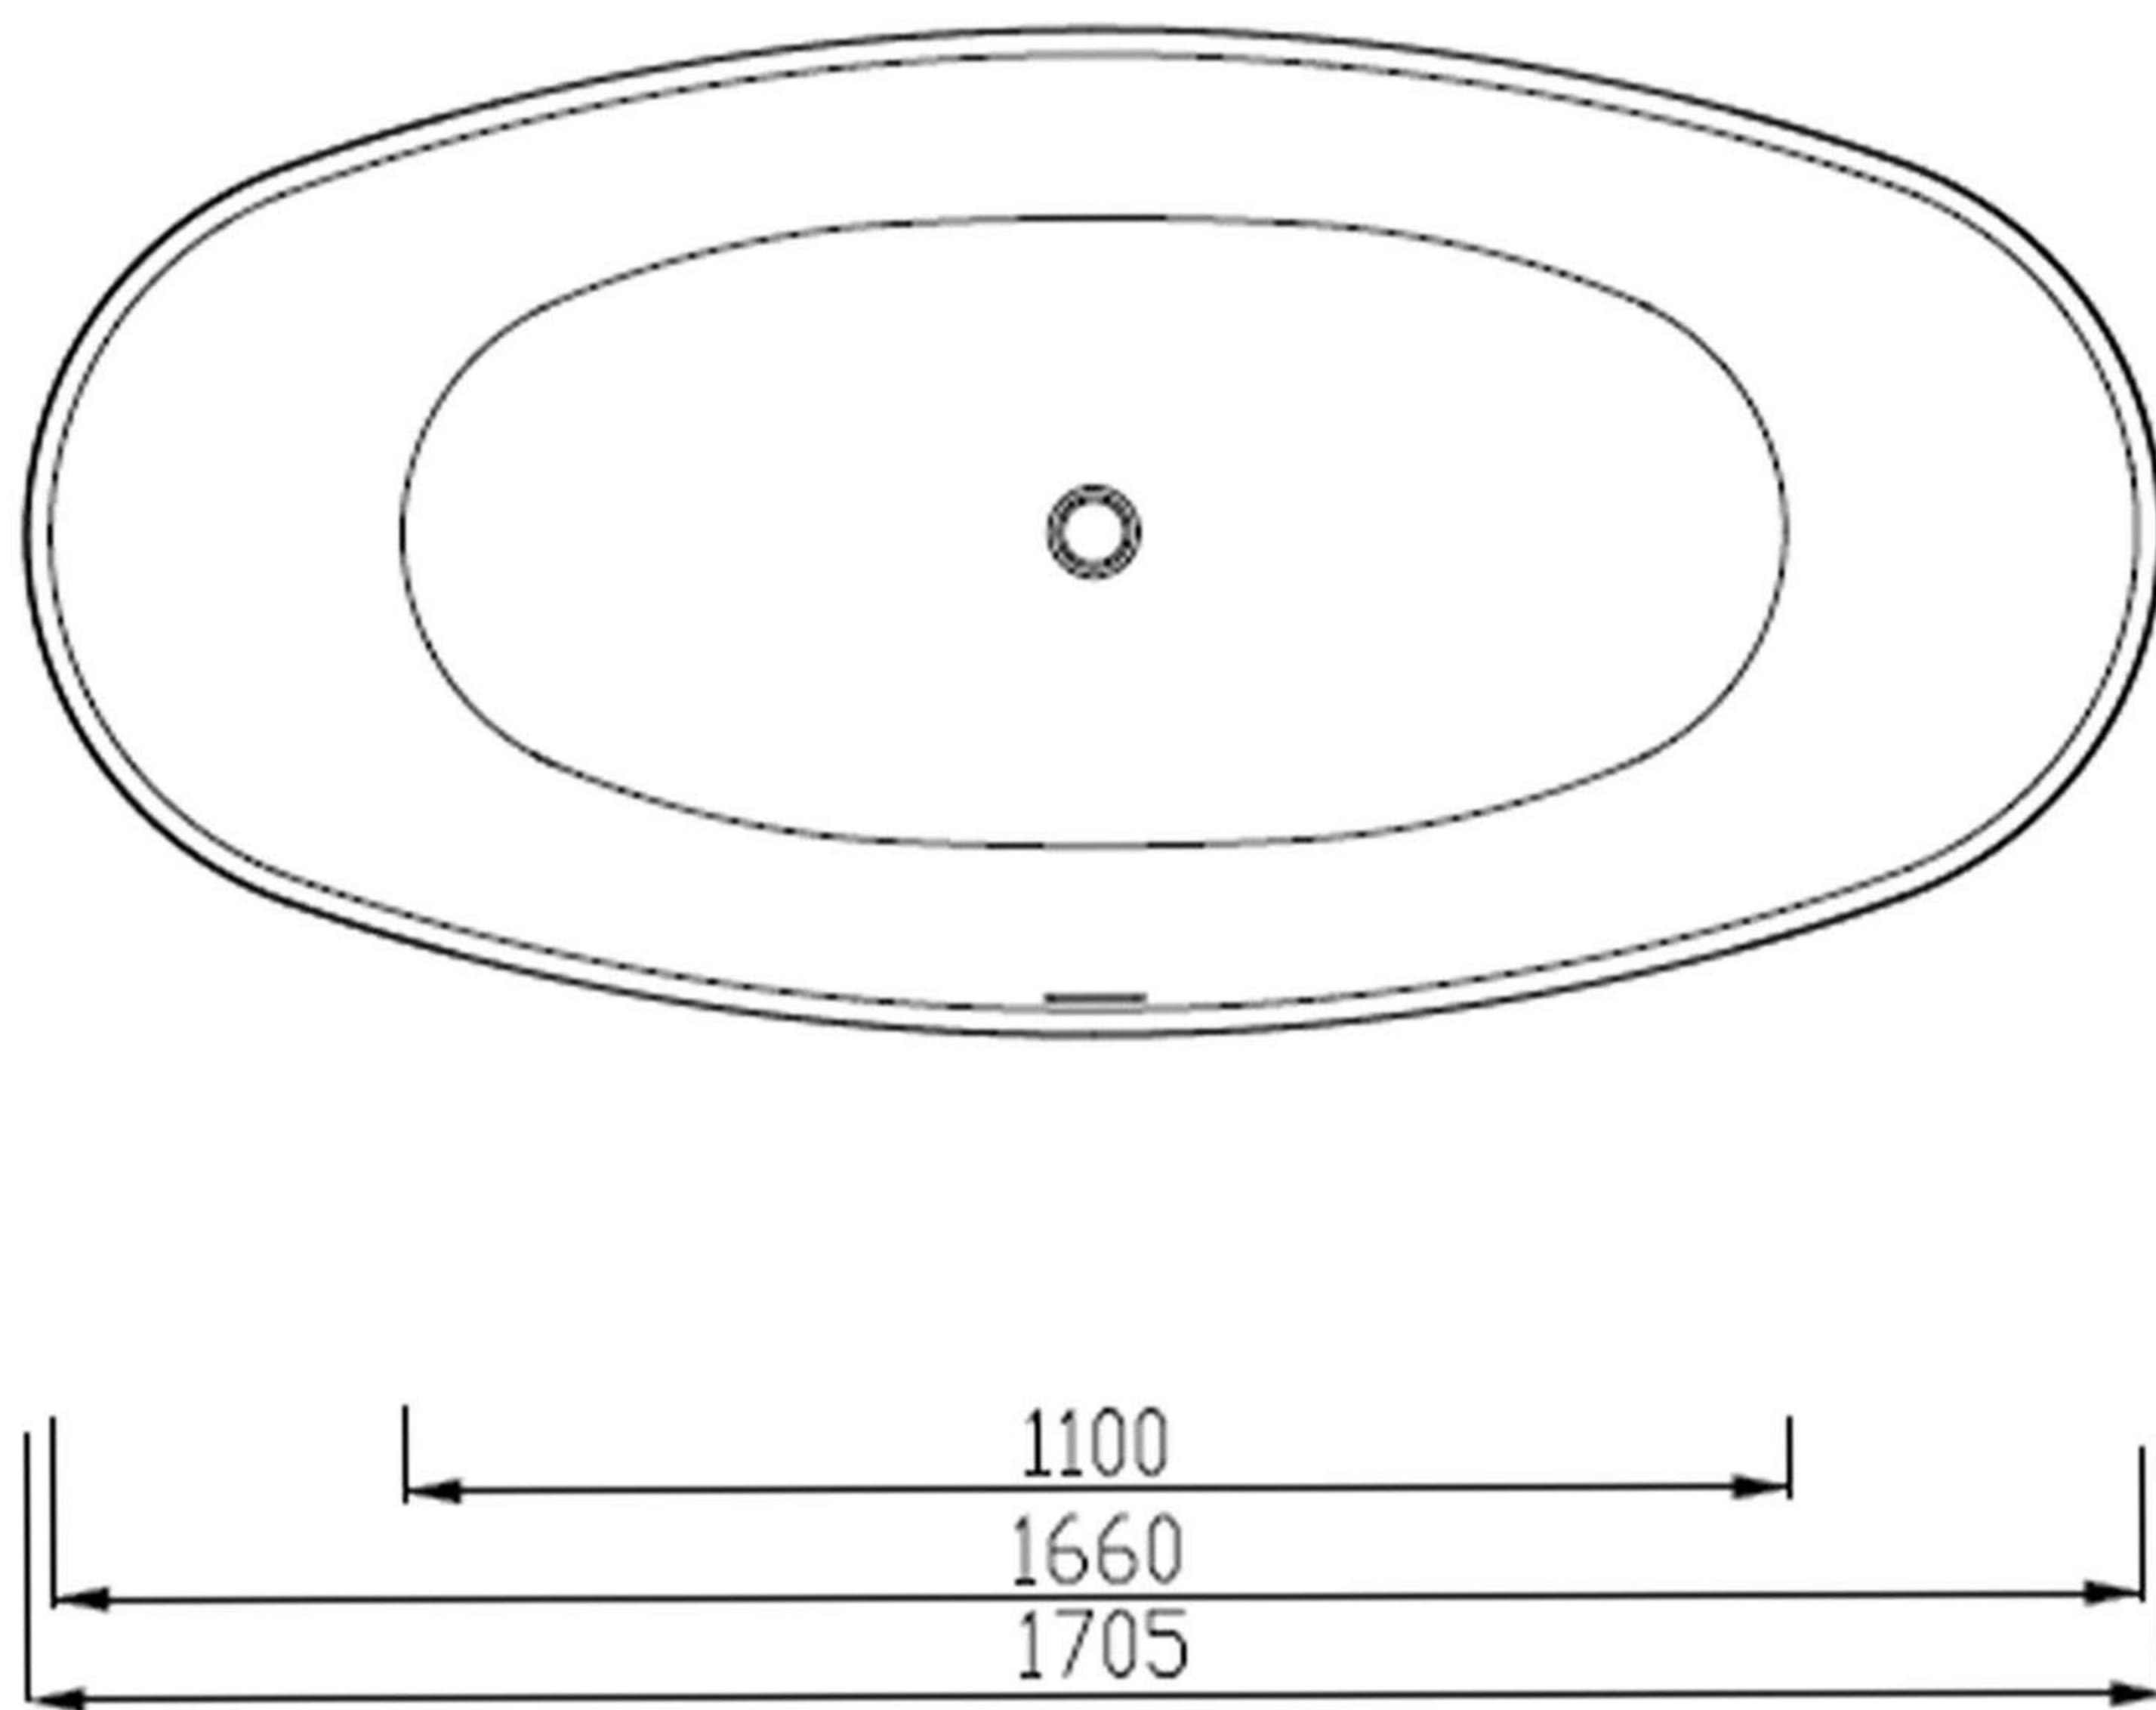

PLAN AVEC DIMENSIONS

NEROON 2.0

1700 x 800

spalina

PARIS