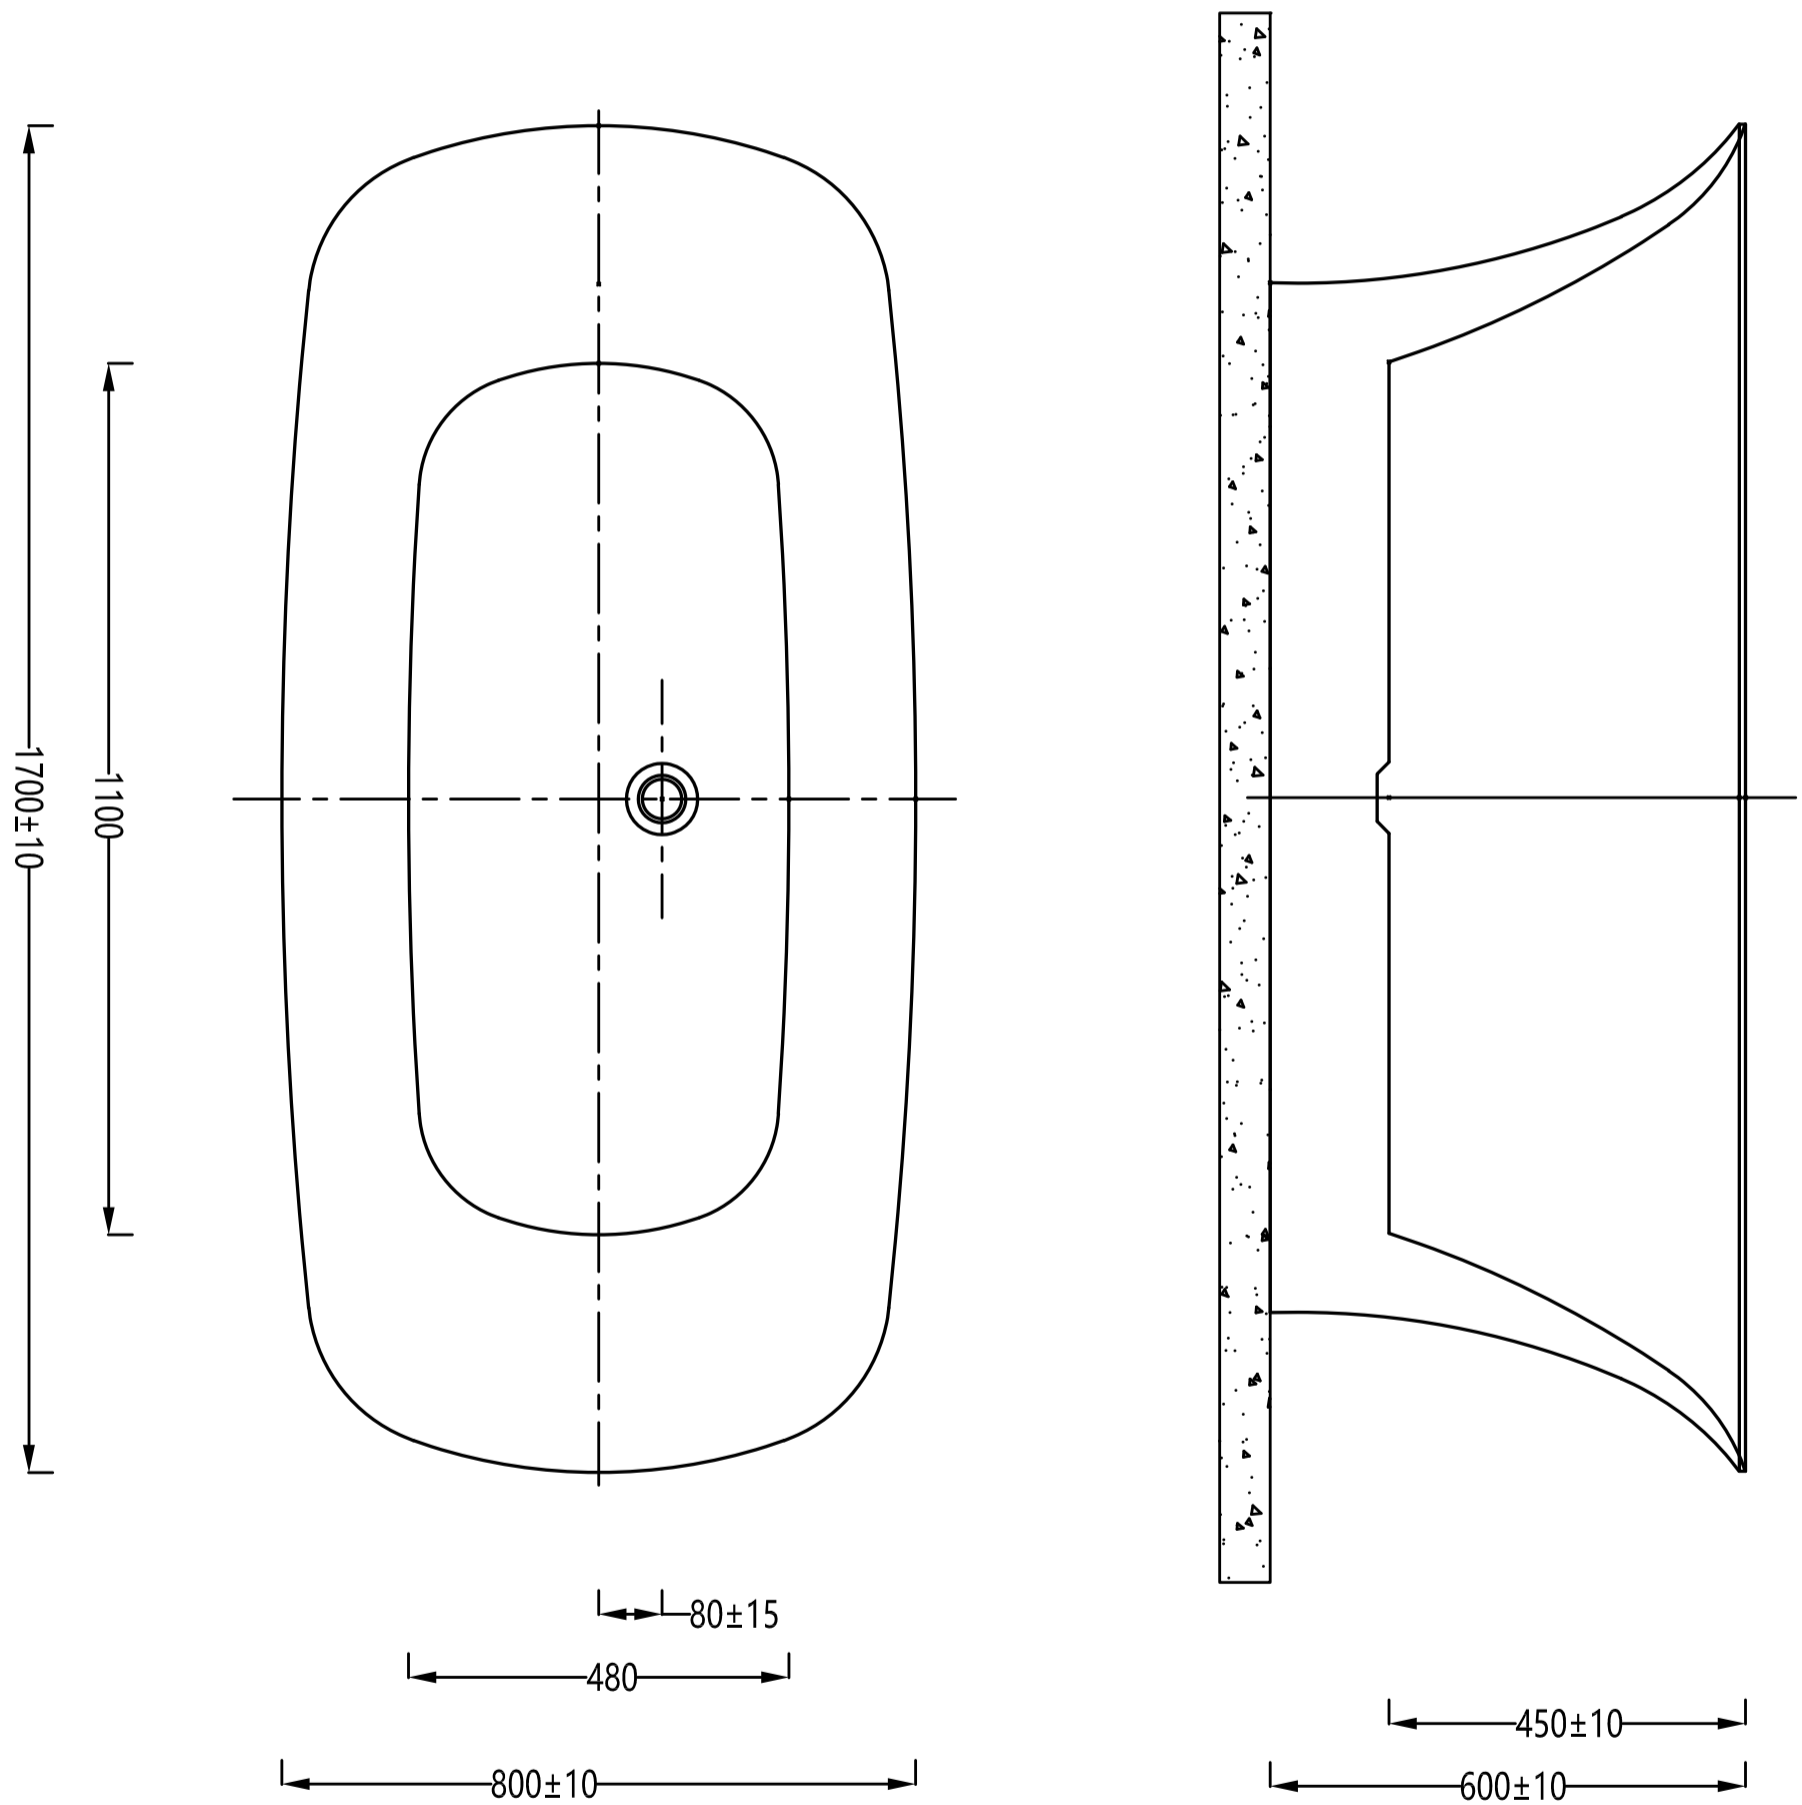

PLAN AVEC DIMENSIONS

BLISS

1710 x 810

spalina

PARIS