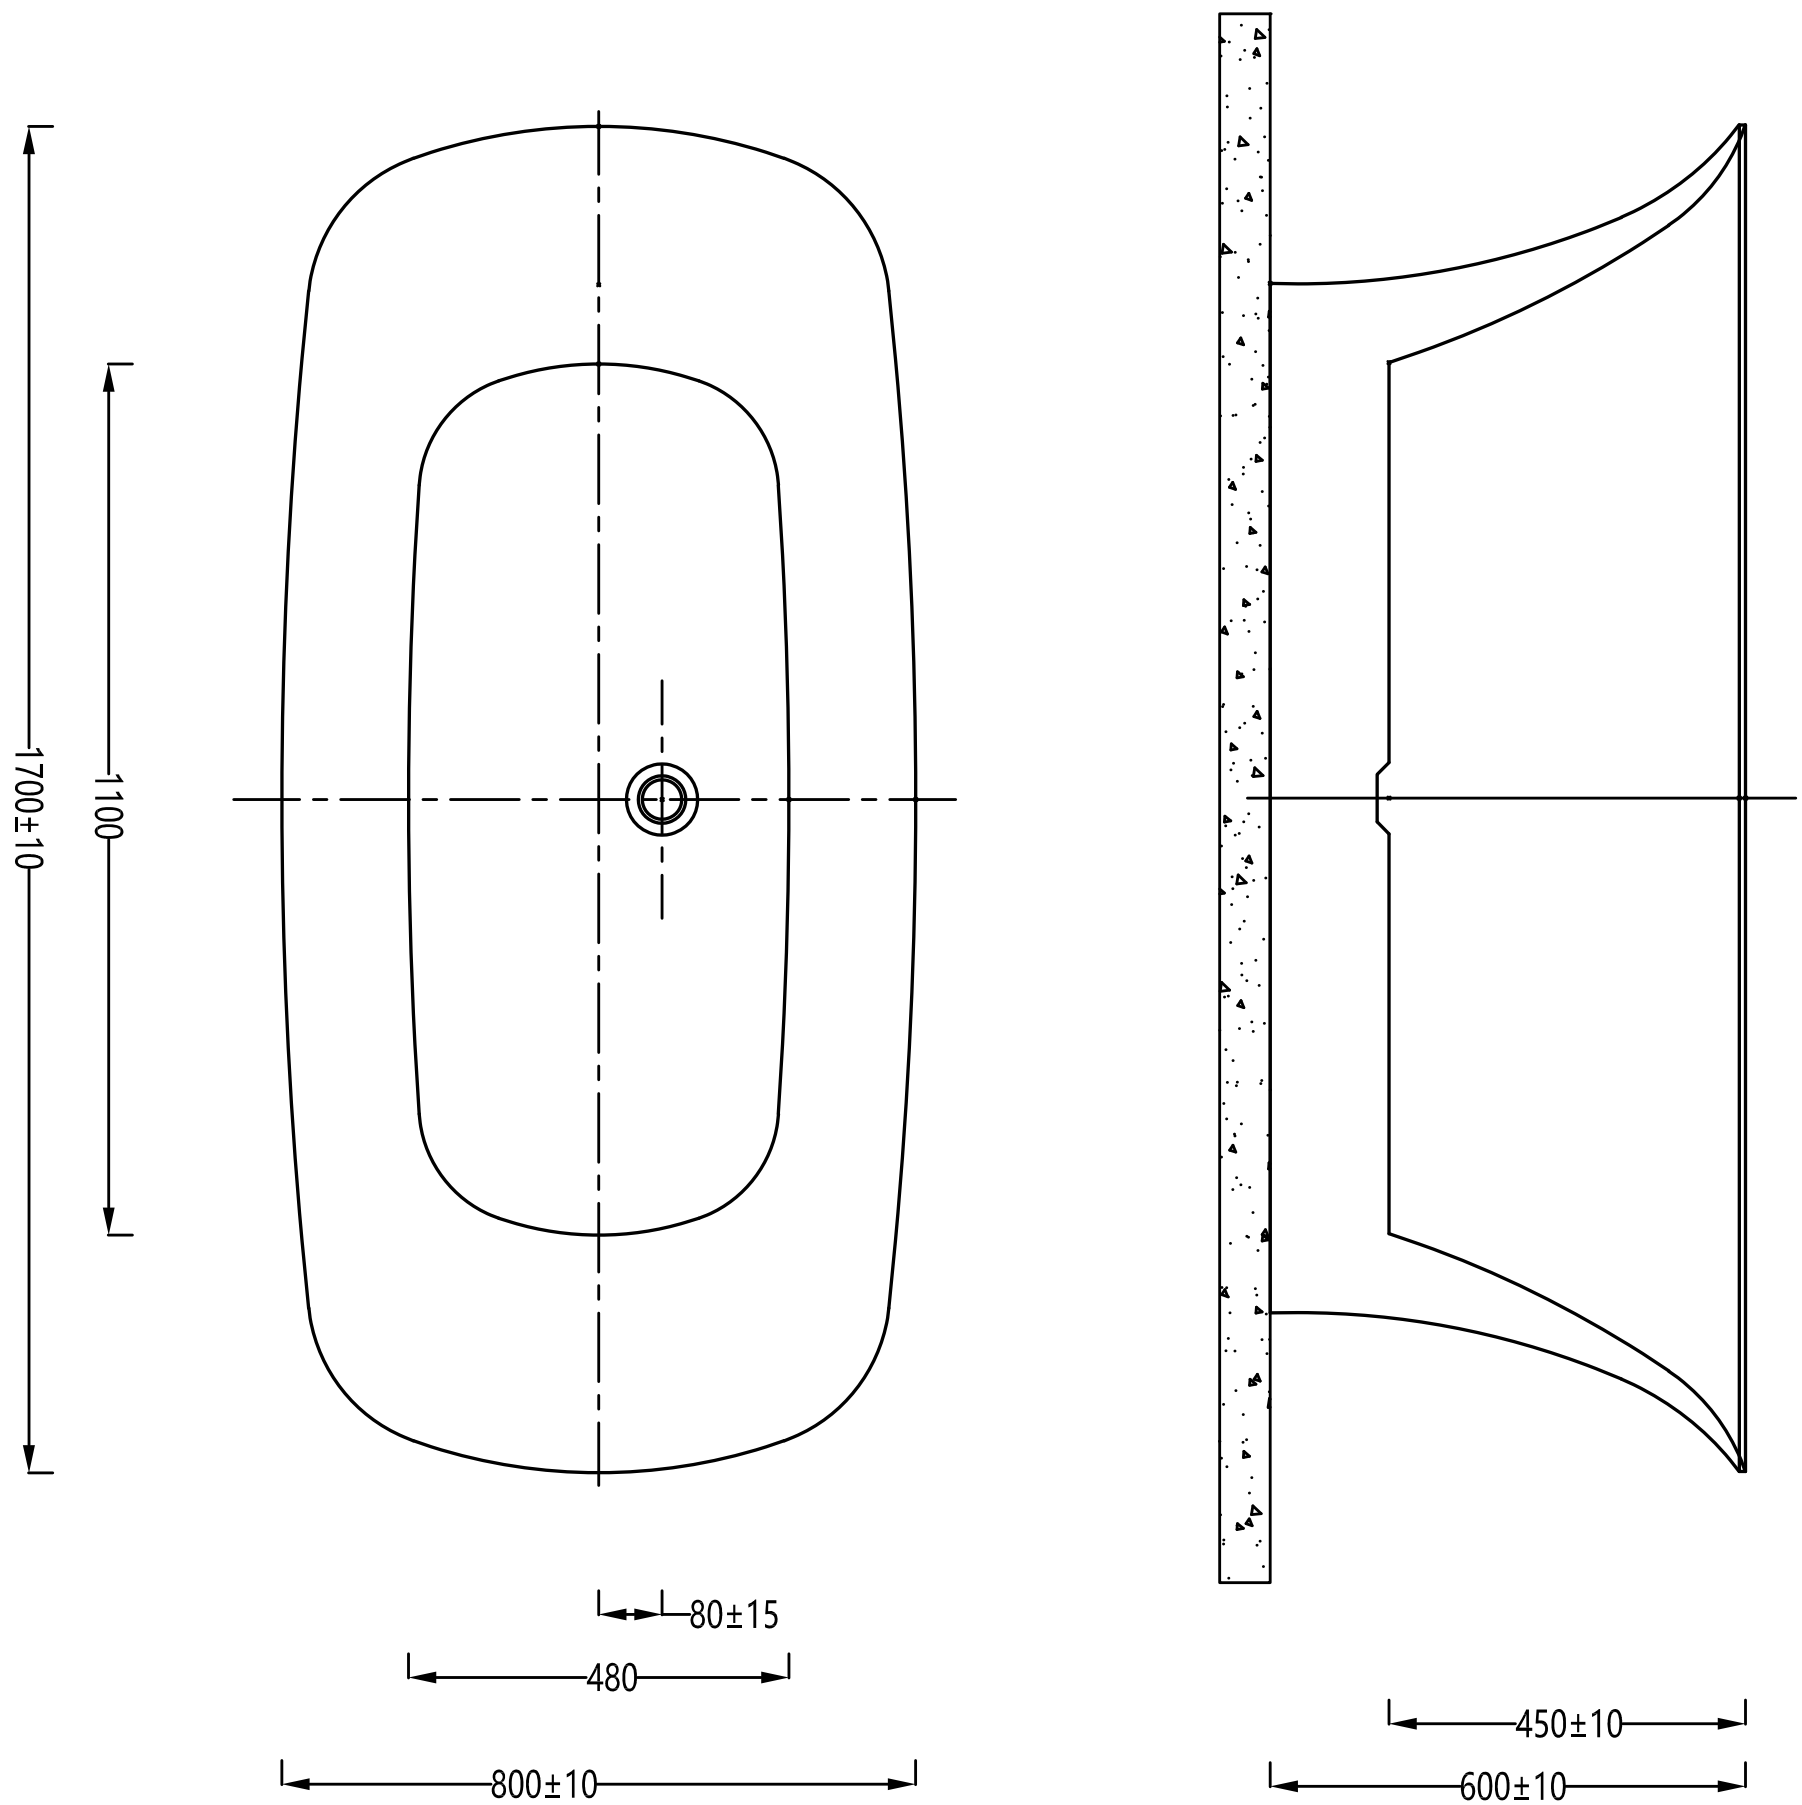

# PLAN AVEC DIMENSIONS

## BLISS

1710 x 810

spalina

PARIS