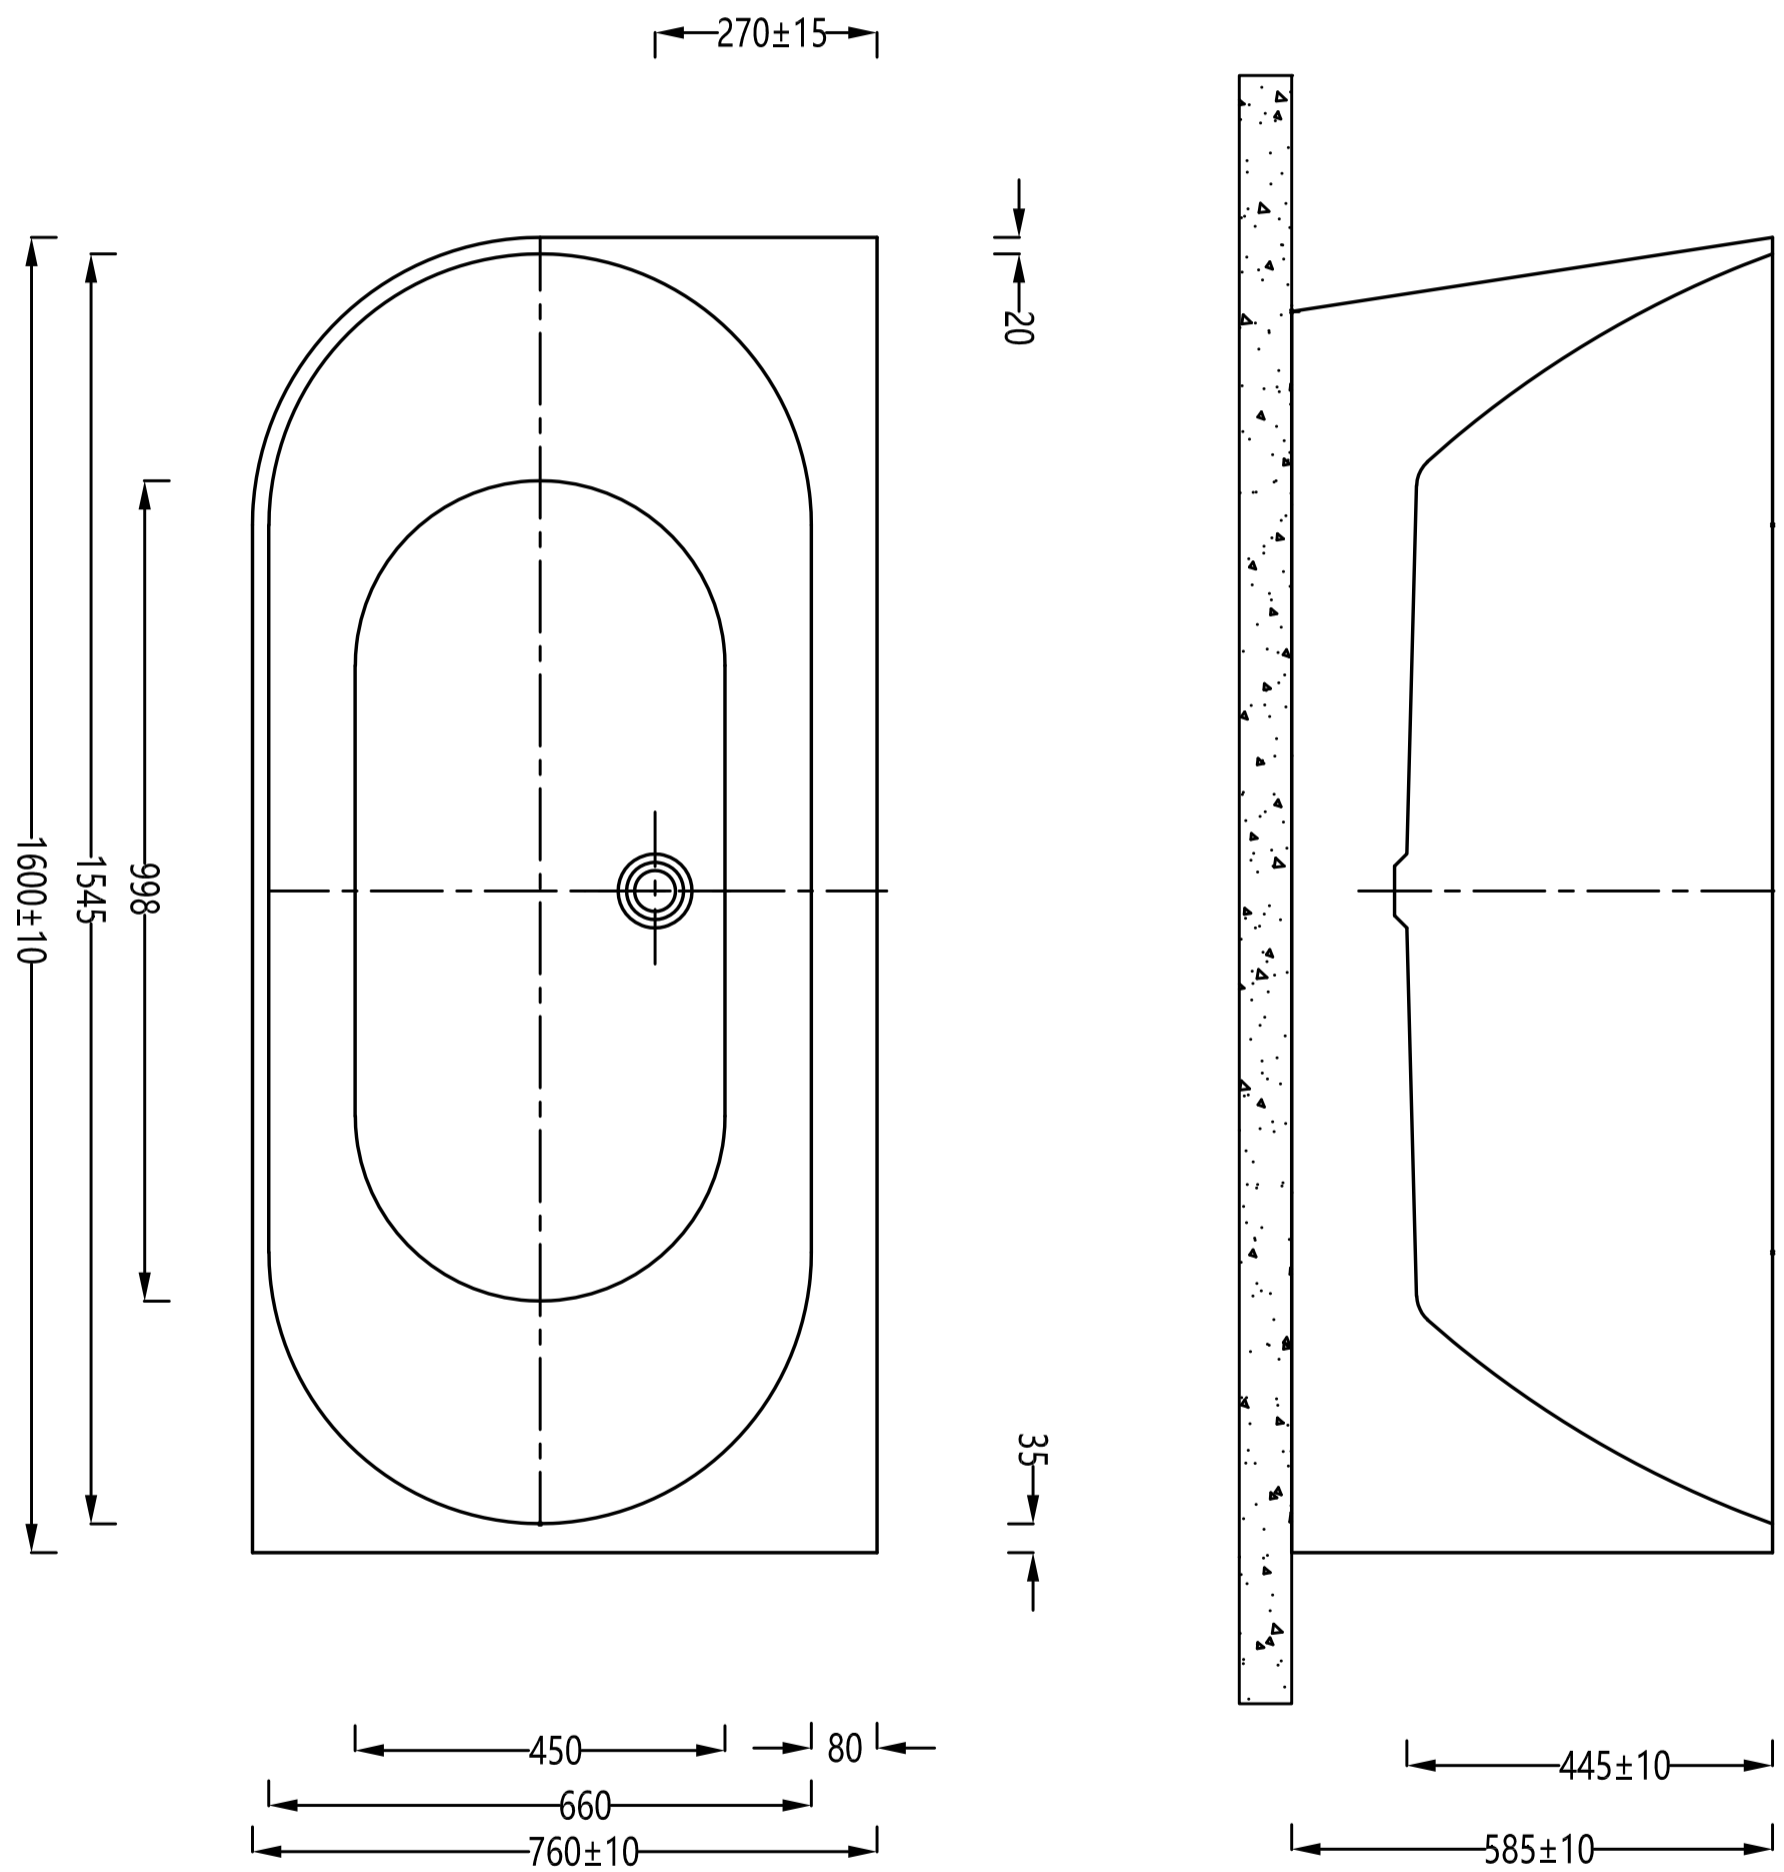

PLAN AVEC DIMENSIONS

CAPRI 160 DROITE

1610 x 770

spalina

PARIS