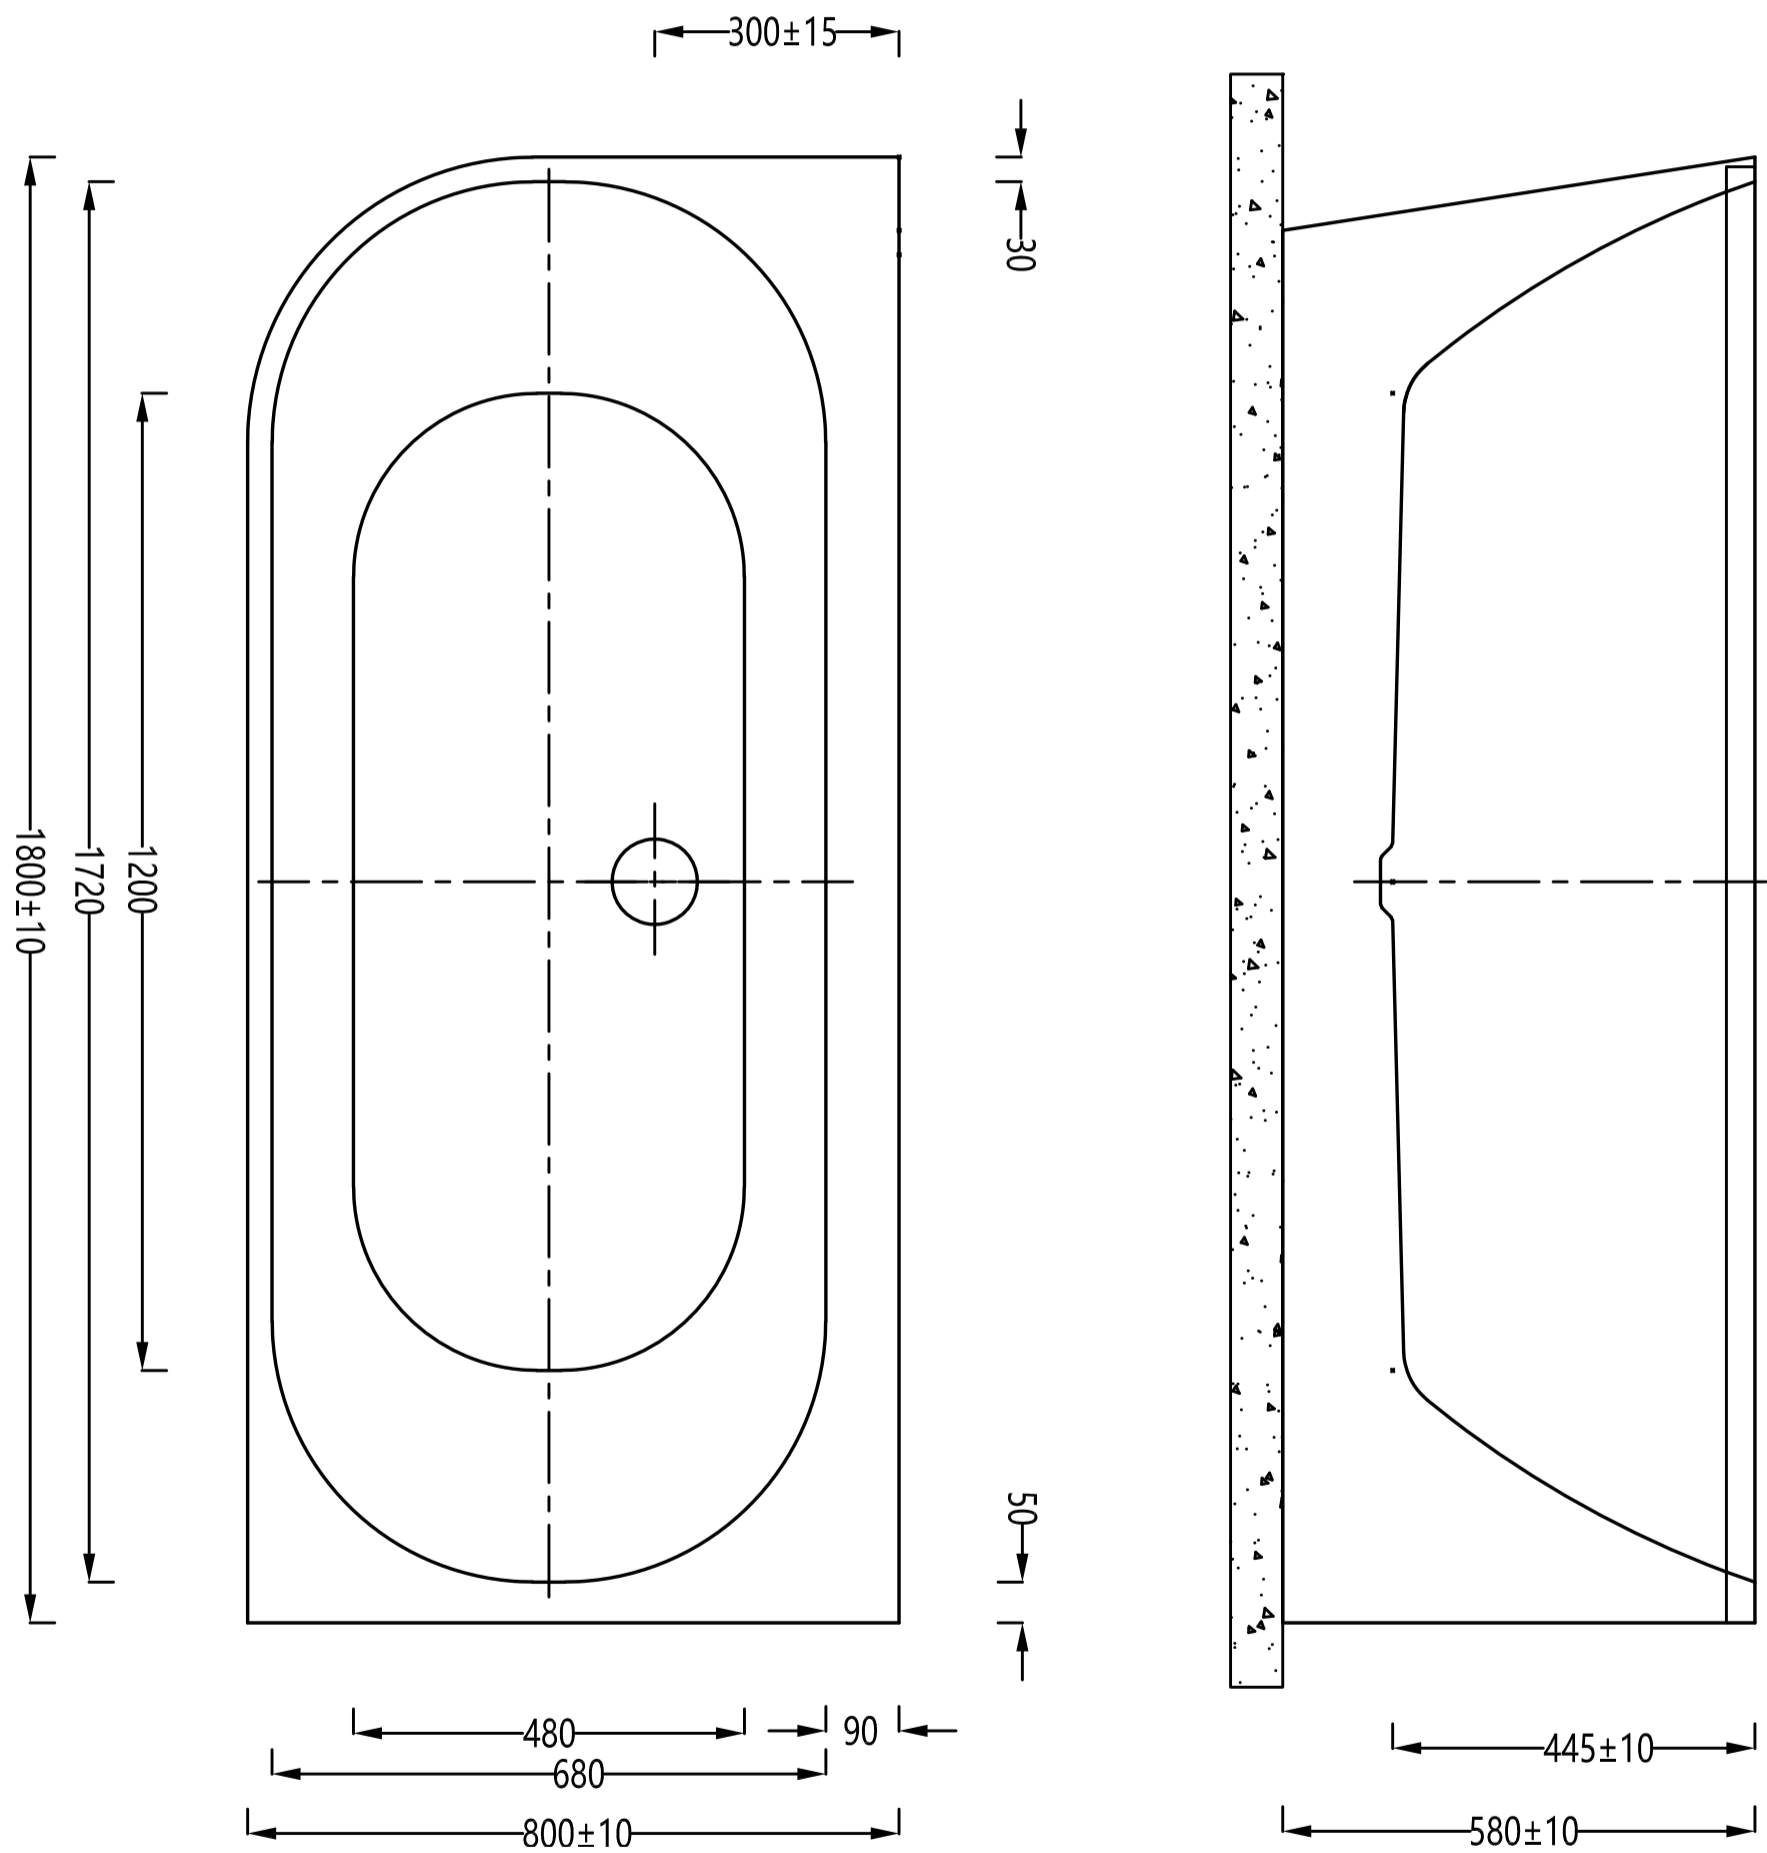

PLAN AVEC DIMENSIONS

CAPRI 180 DROITE

1810 x 810

spalina

PARIS