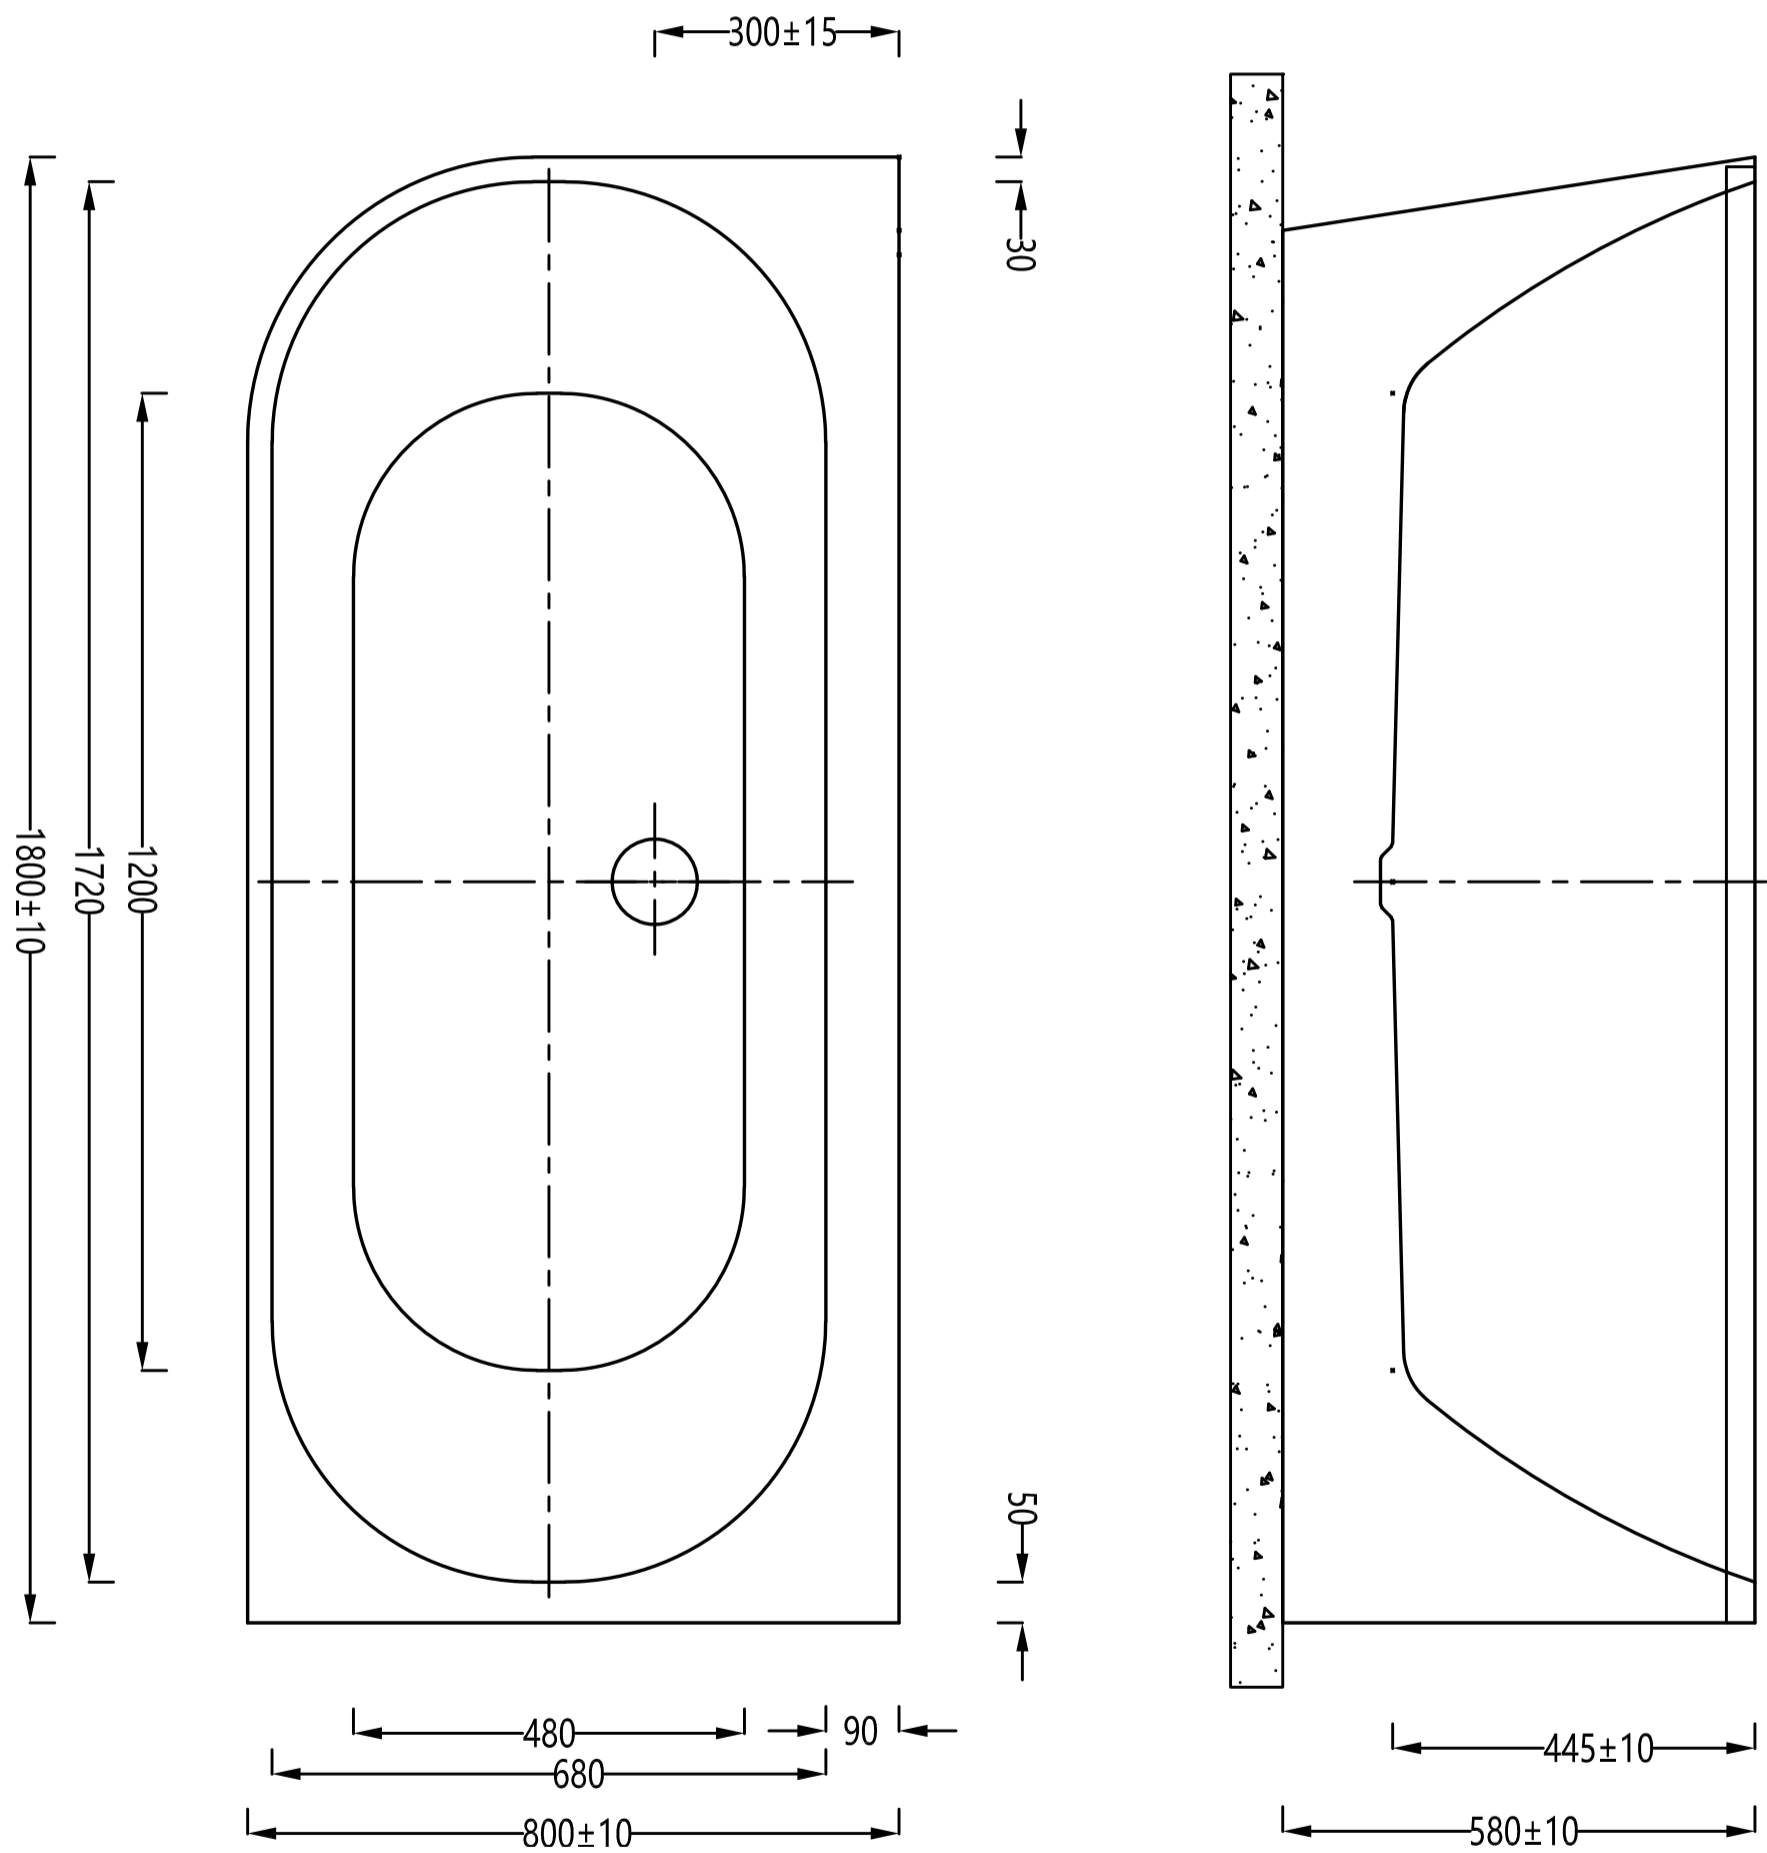

# PLAN AVEC DIMENSIONS

## CAPRI 180 GAUCHE

1810 x 810

spalina

PARIS