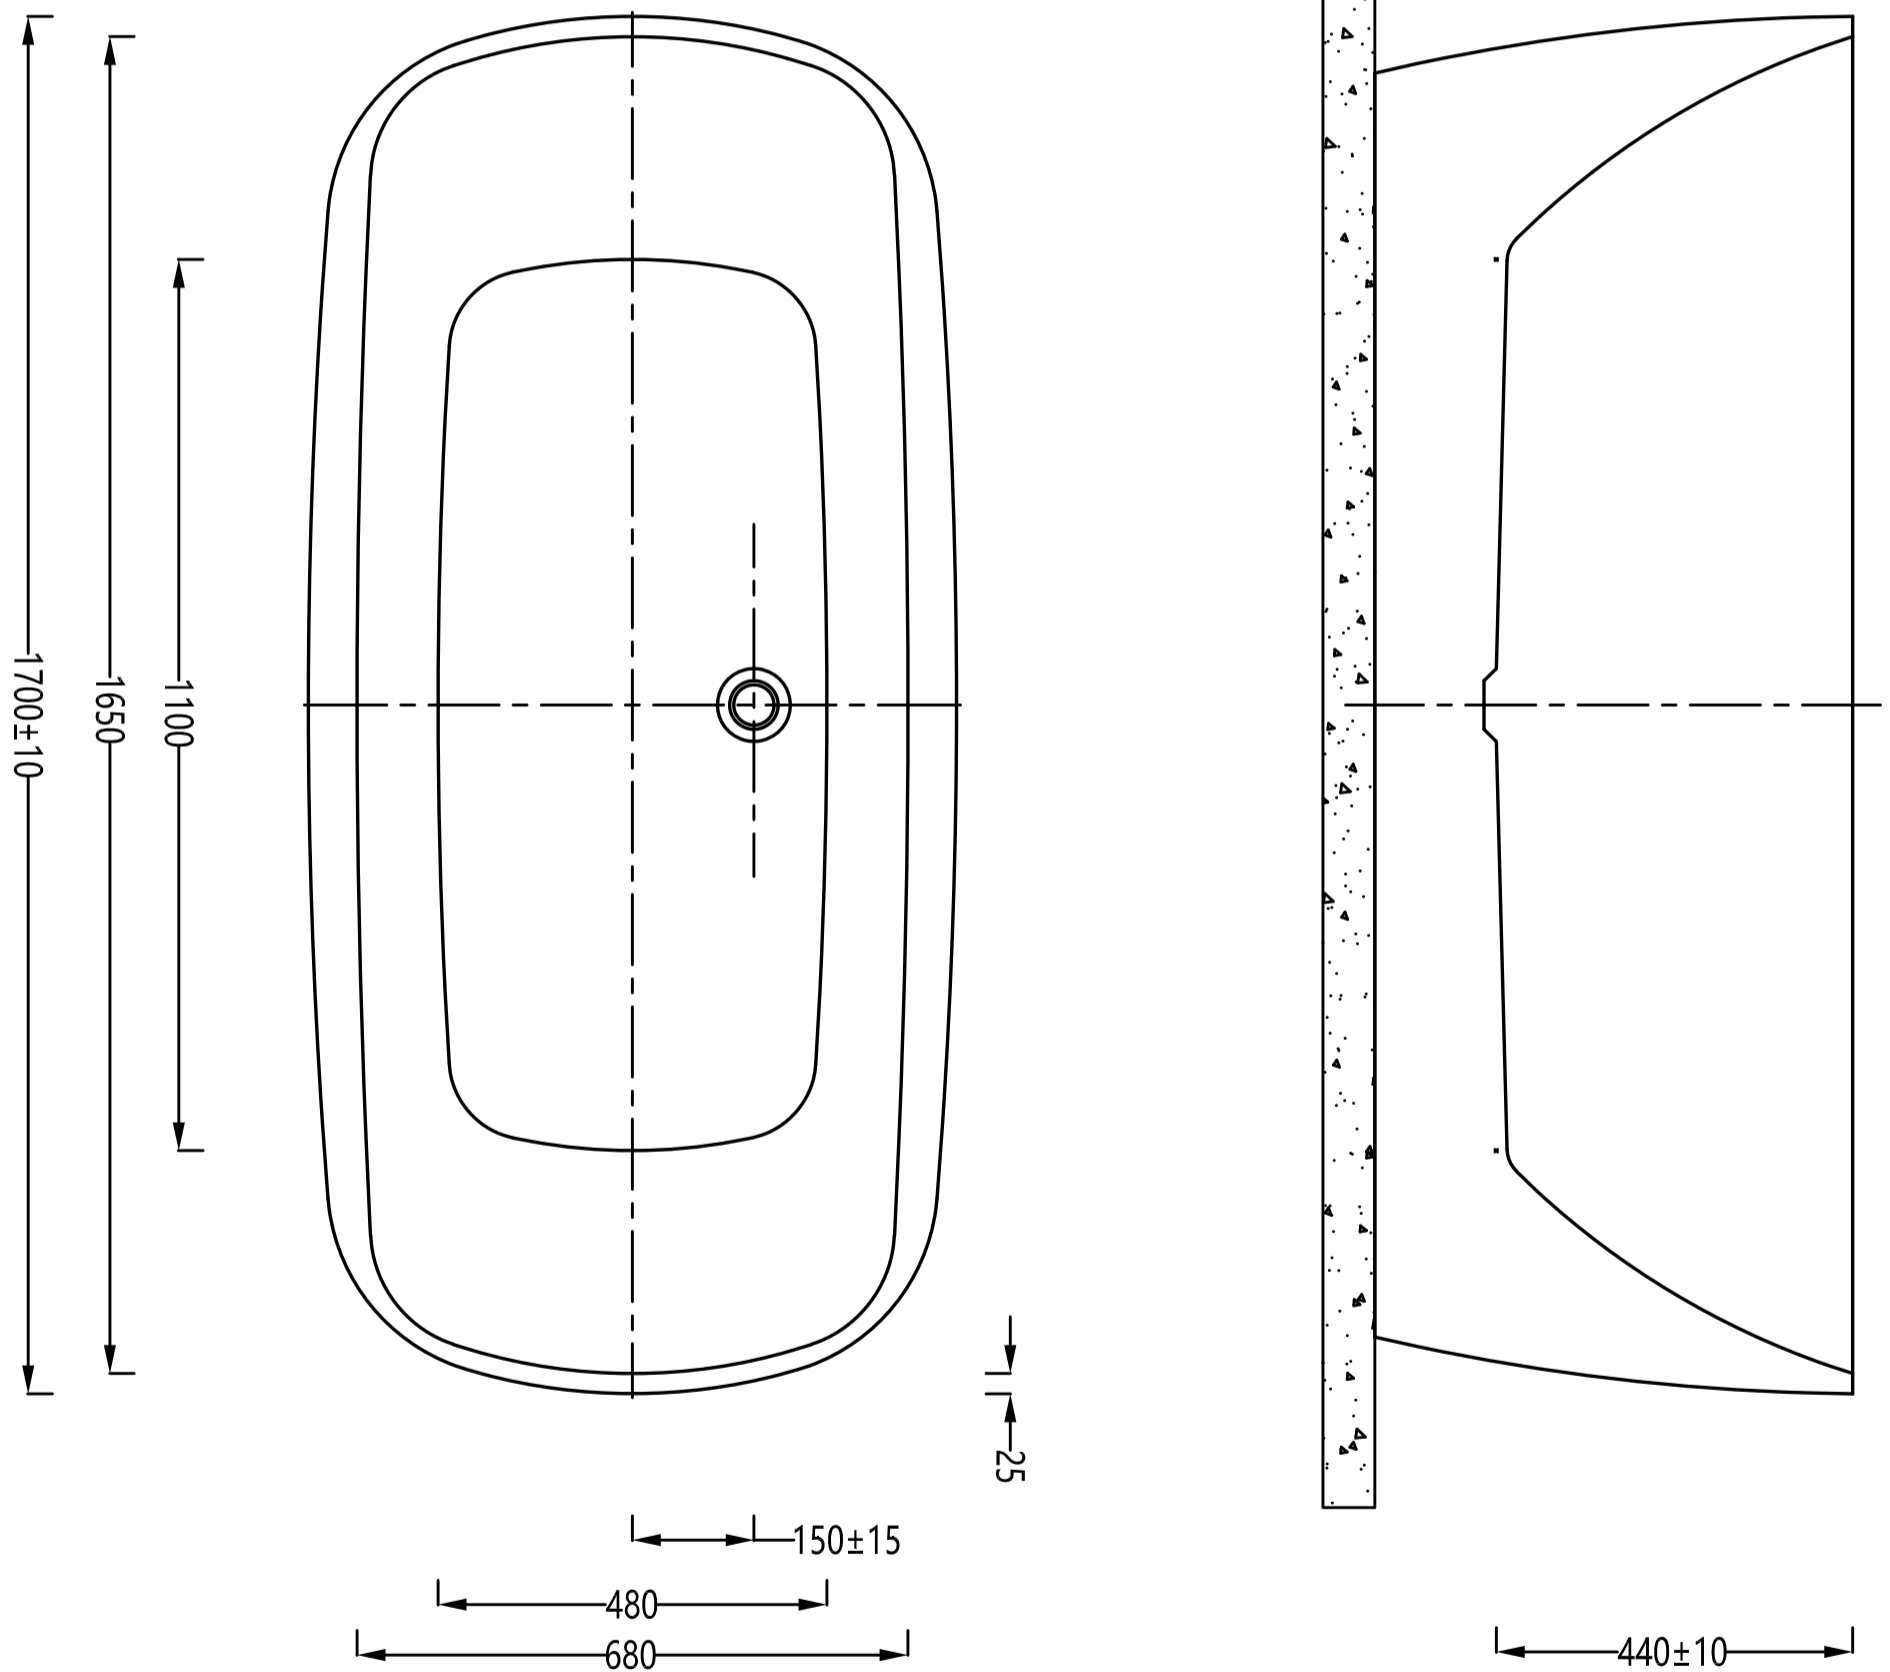

# PLAN AVEC DIMENSIONS

## DUNE

1710 x 680

spalina

PARIS