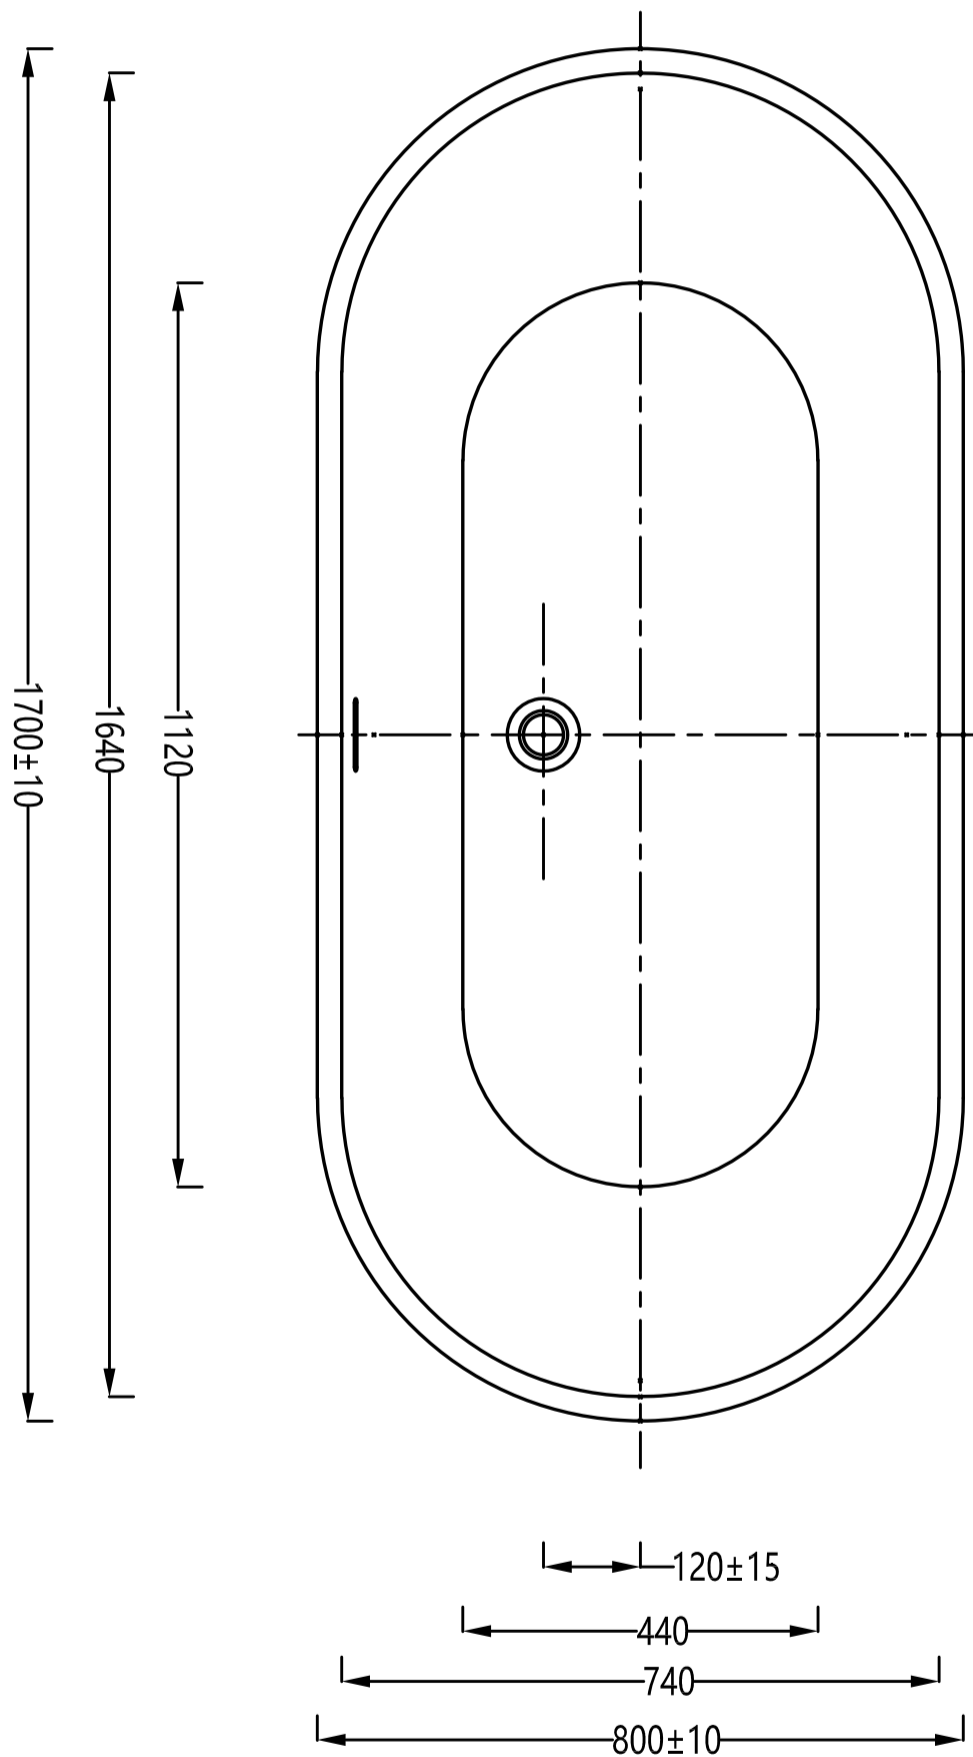

PLAN AVEC DIMENSIONS

JADE

1710 x 810

30

spalina

PARIS