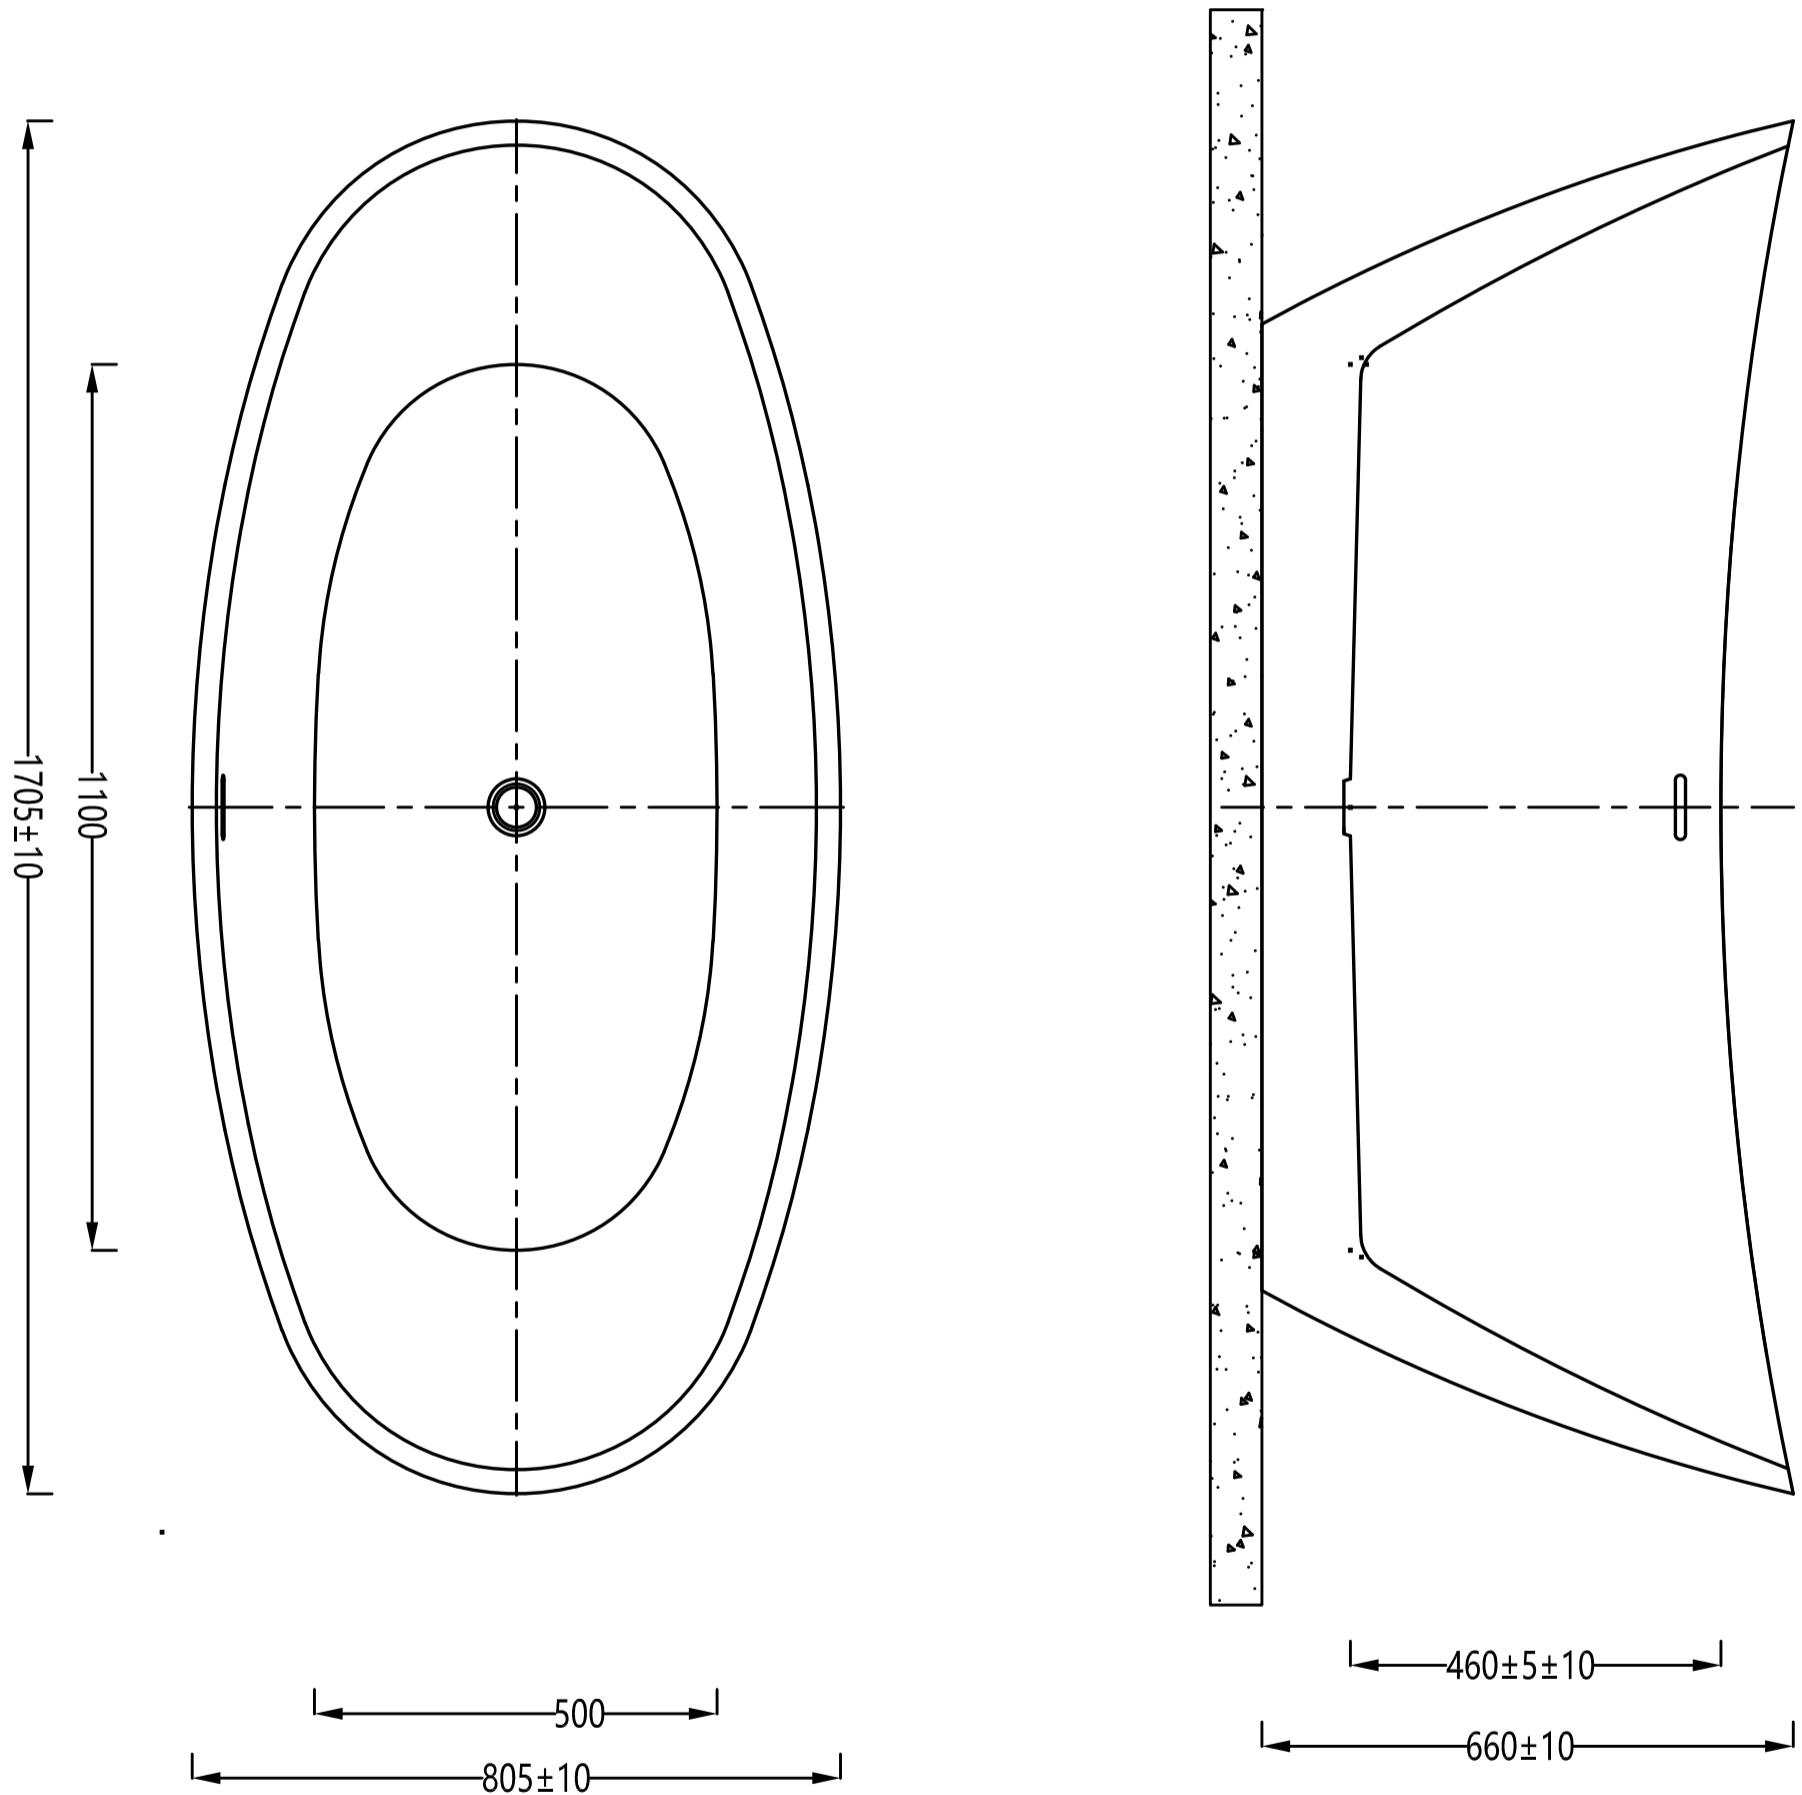

PLAN AVEC DIMENSIONS

NEROON 2.0

1710 x 815

spalina

PARIS