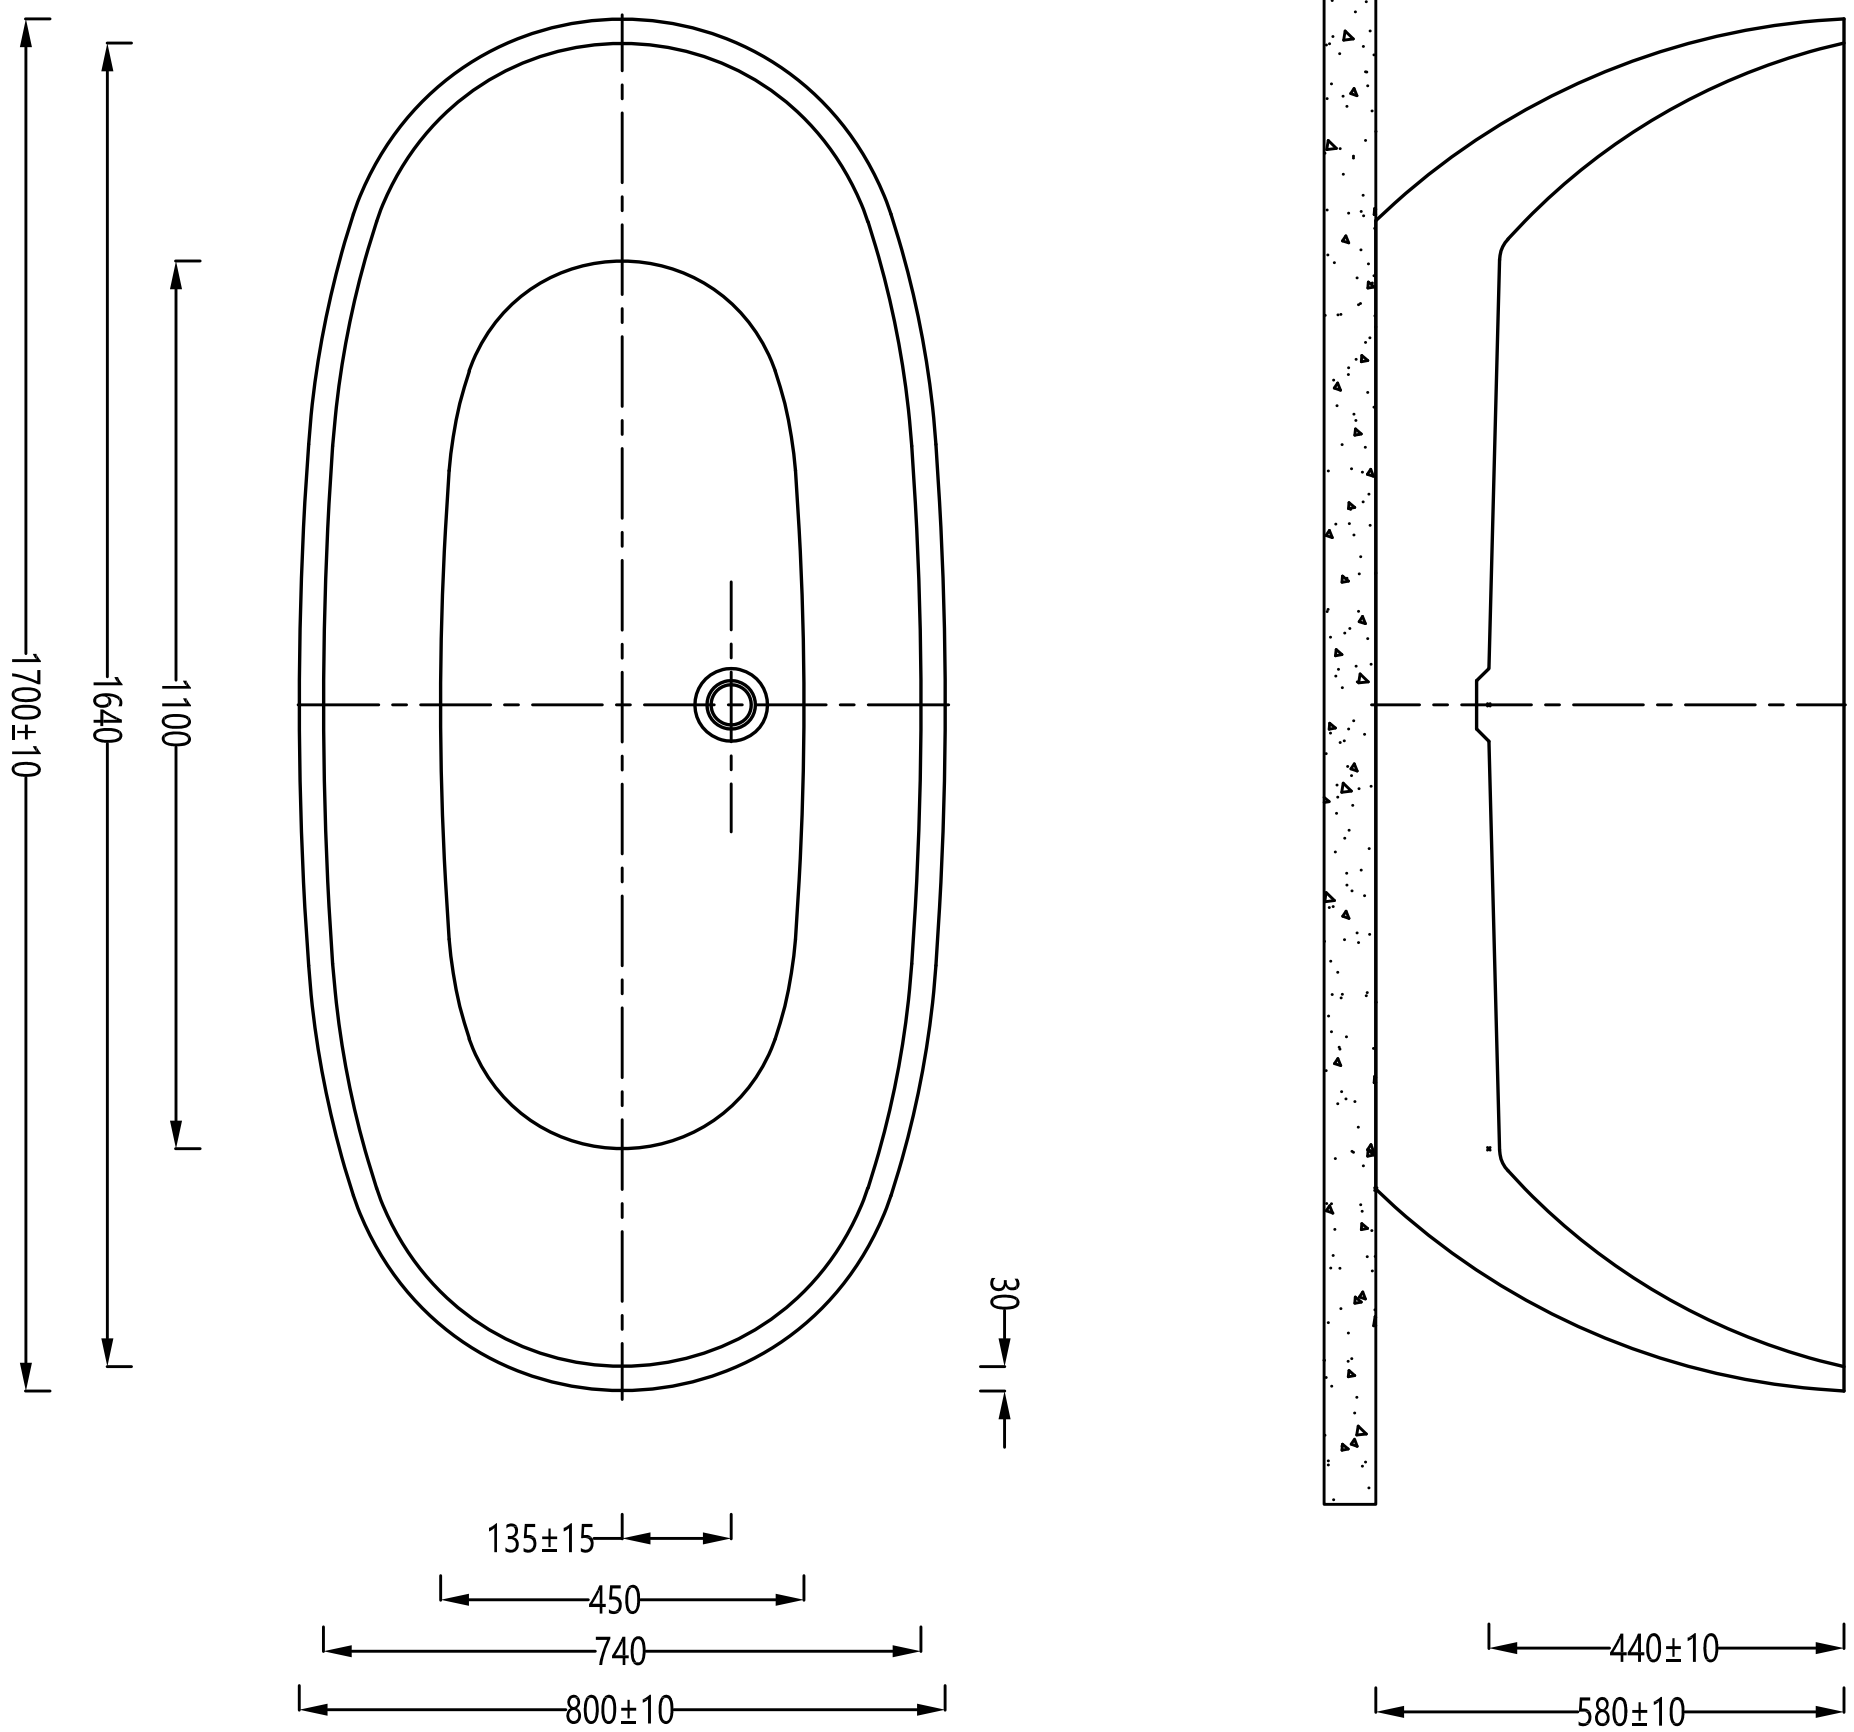

PLAN AVEC DIMENSIONS

SAMBA

1710 x 810

spalina

PARIS