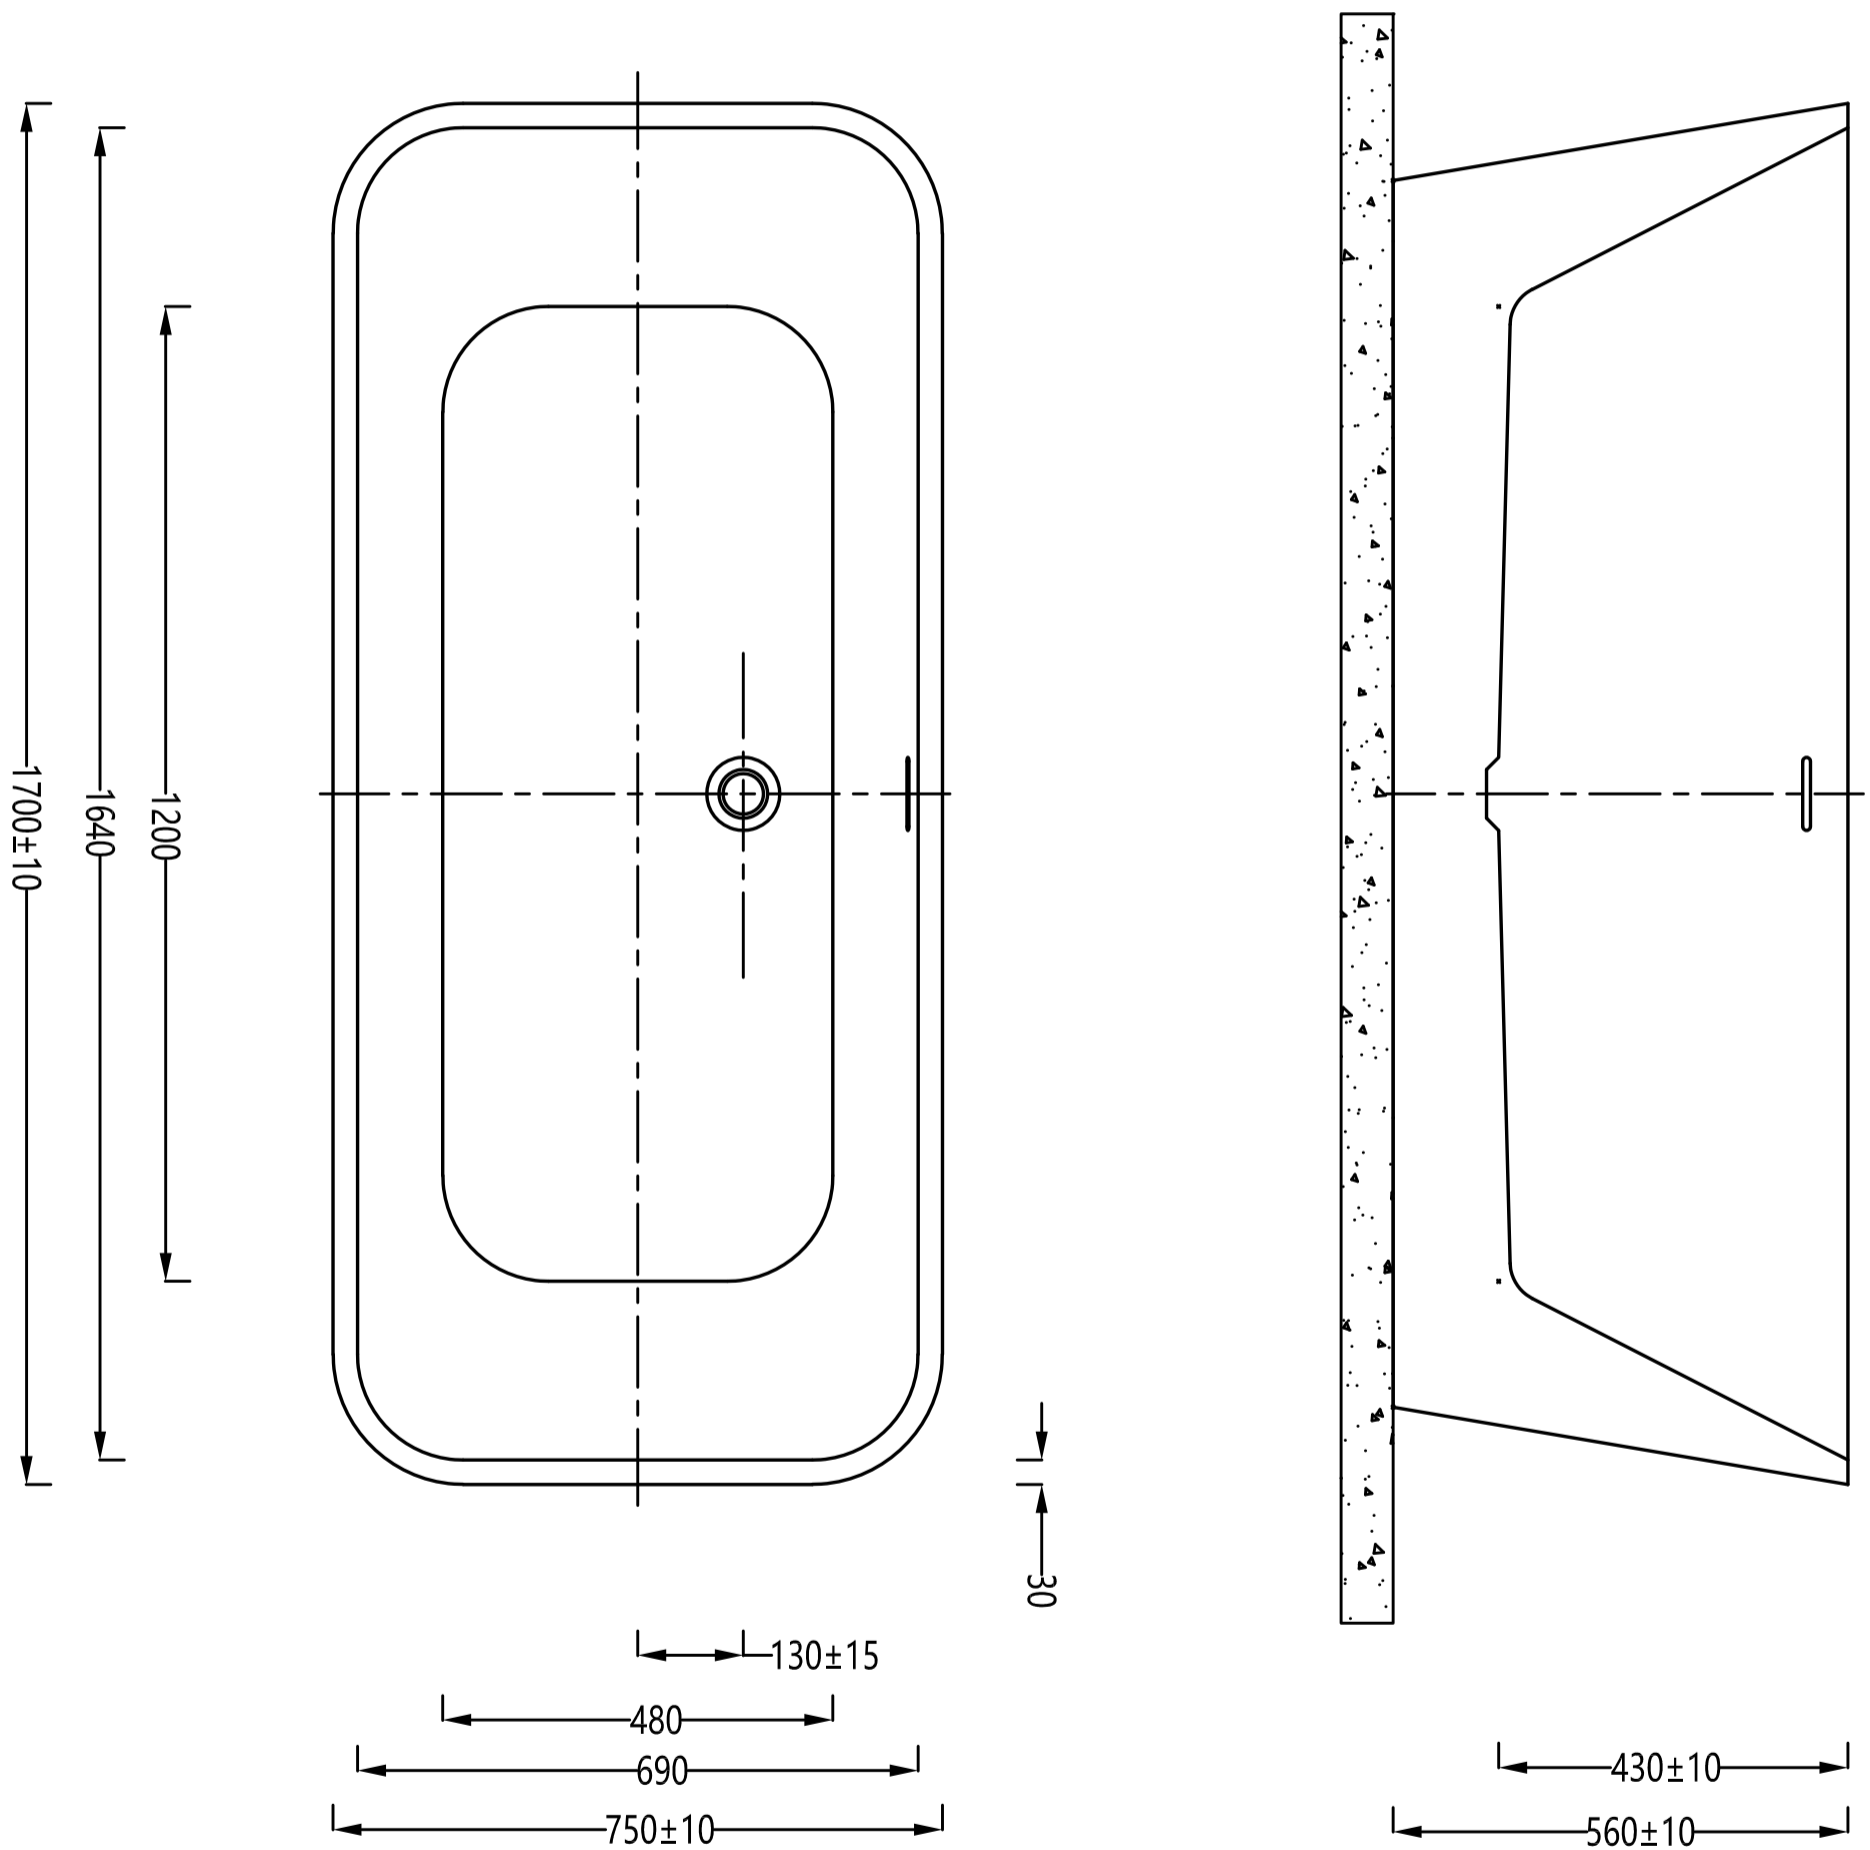

PLAN AVEC DIMENSIONS

STELLAR

1710 x 760

spalina

PARIS