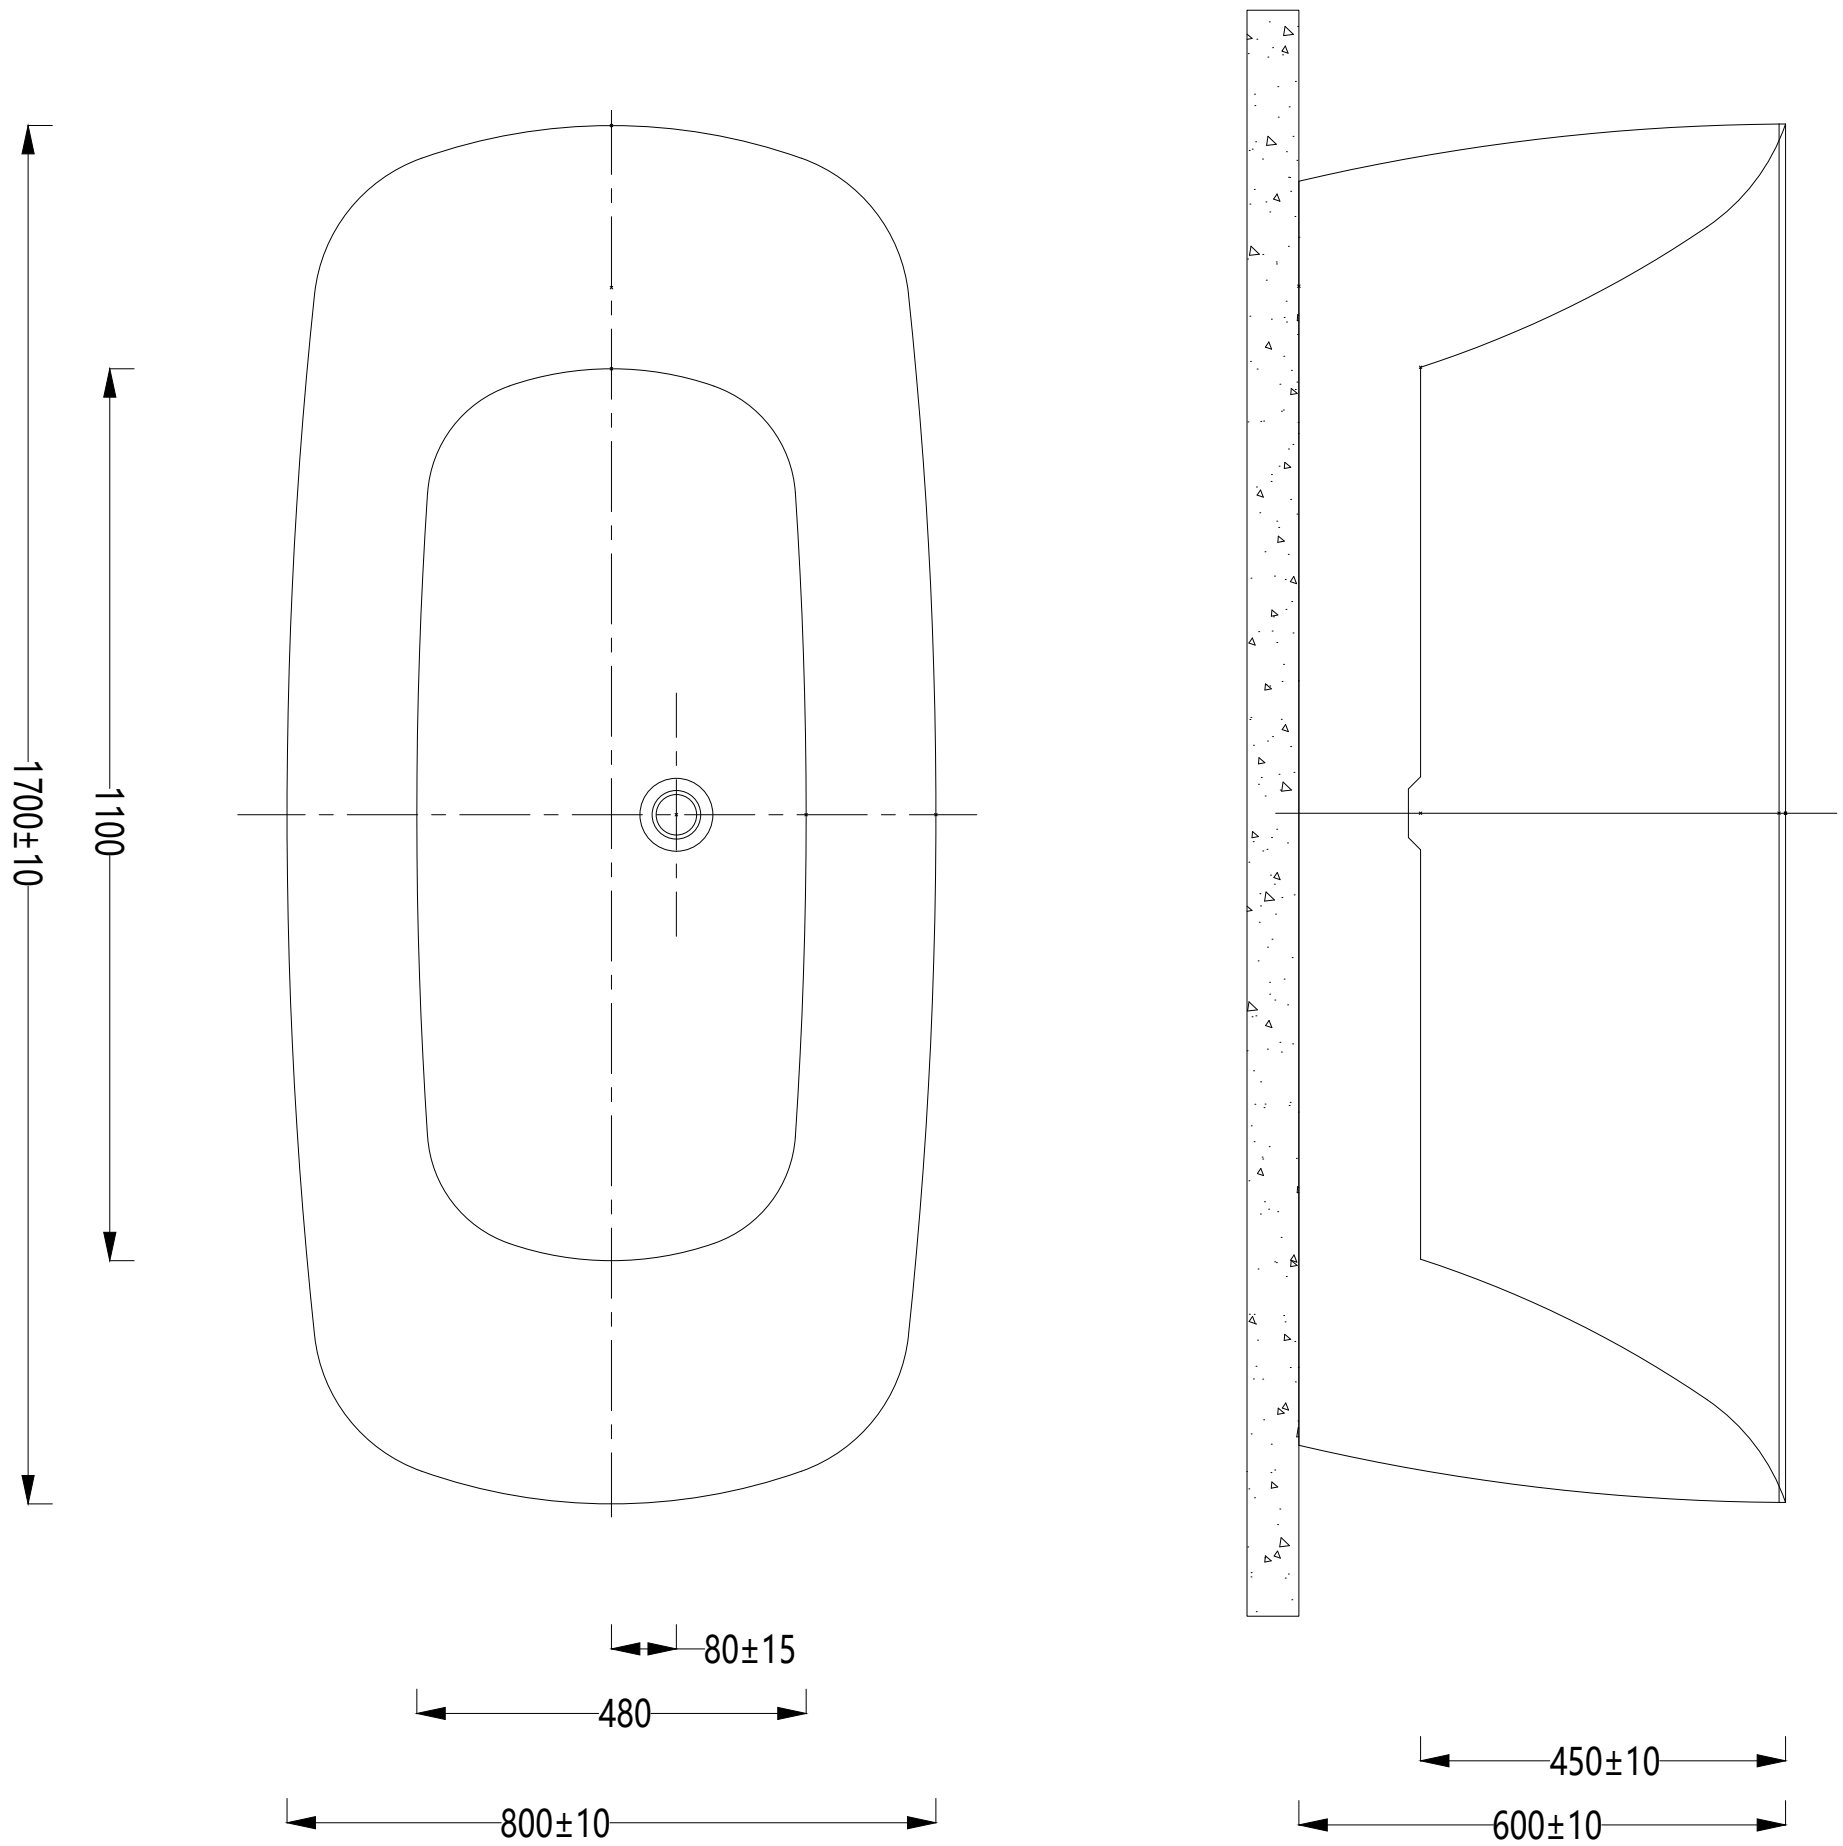

PLAN AVEC DIMENSIONS

SWING

1710 x 810

spalina

PARIS