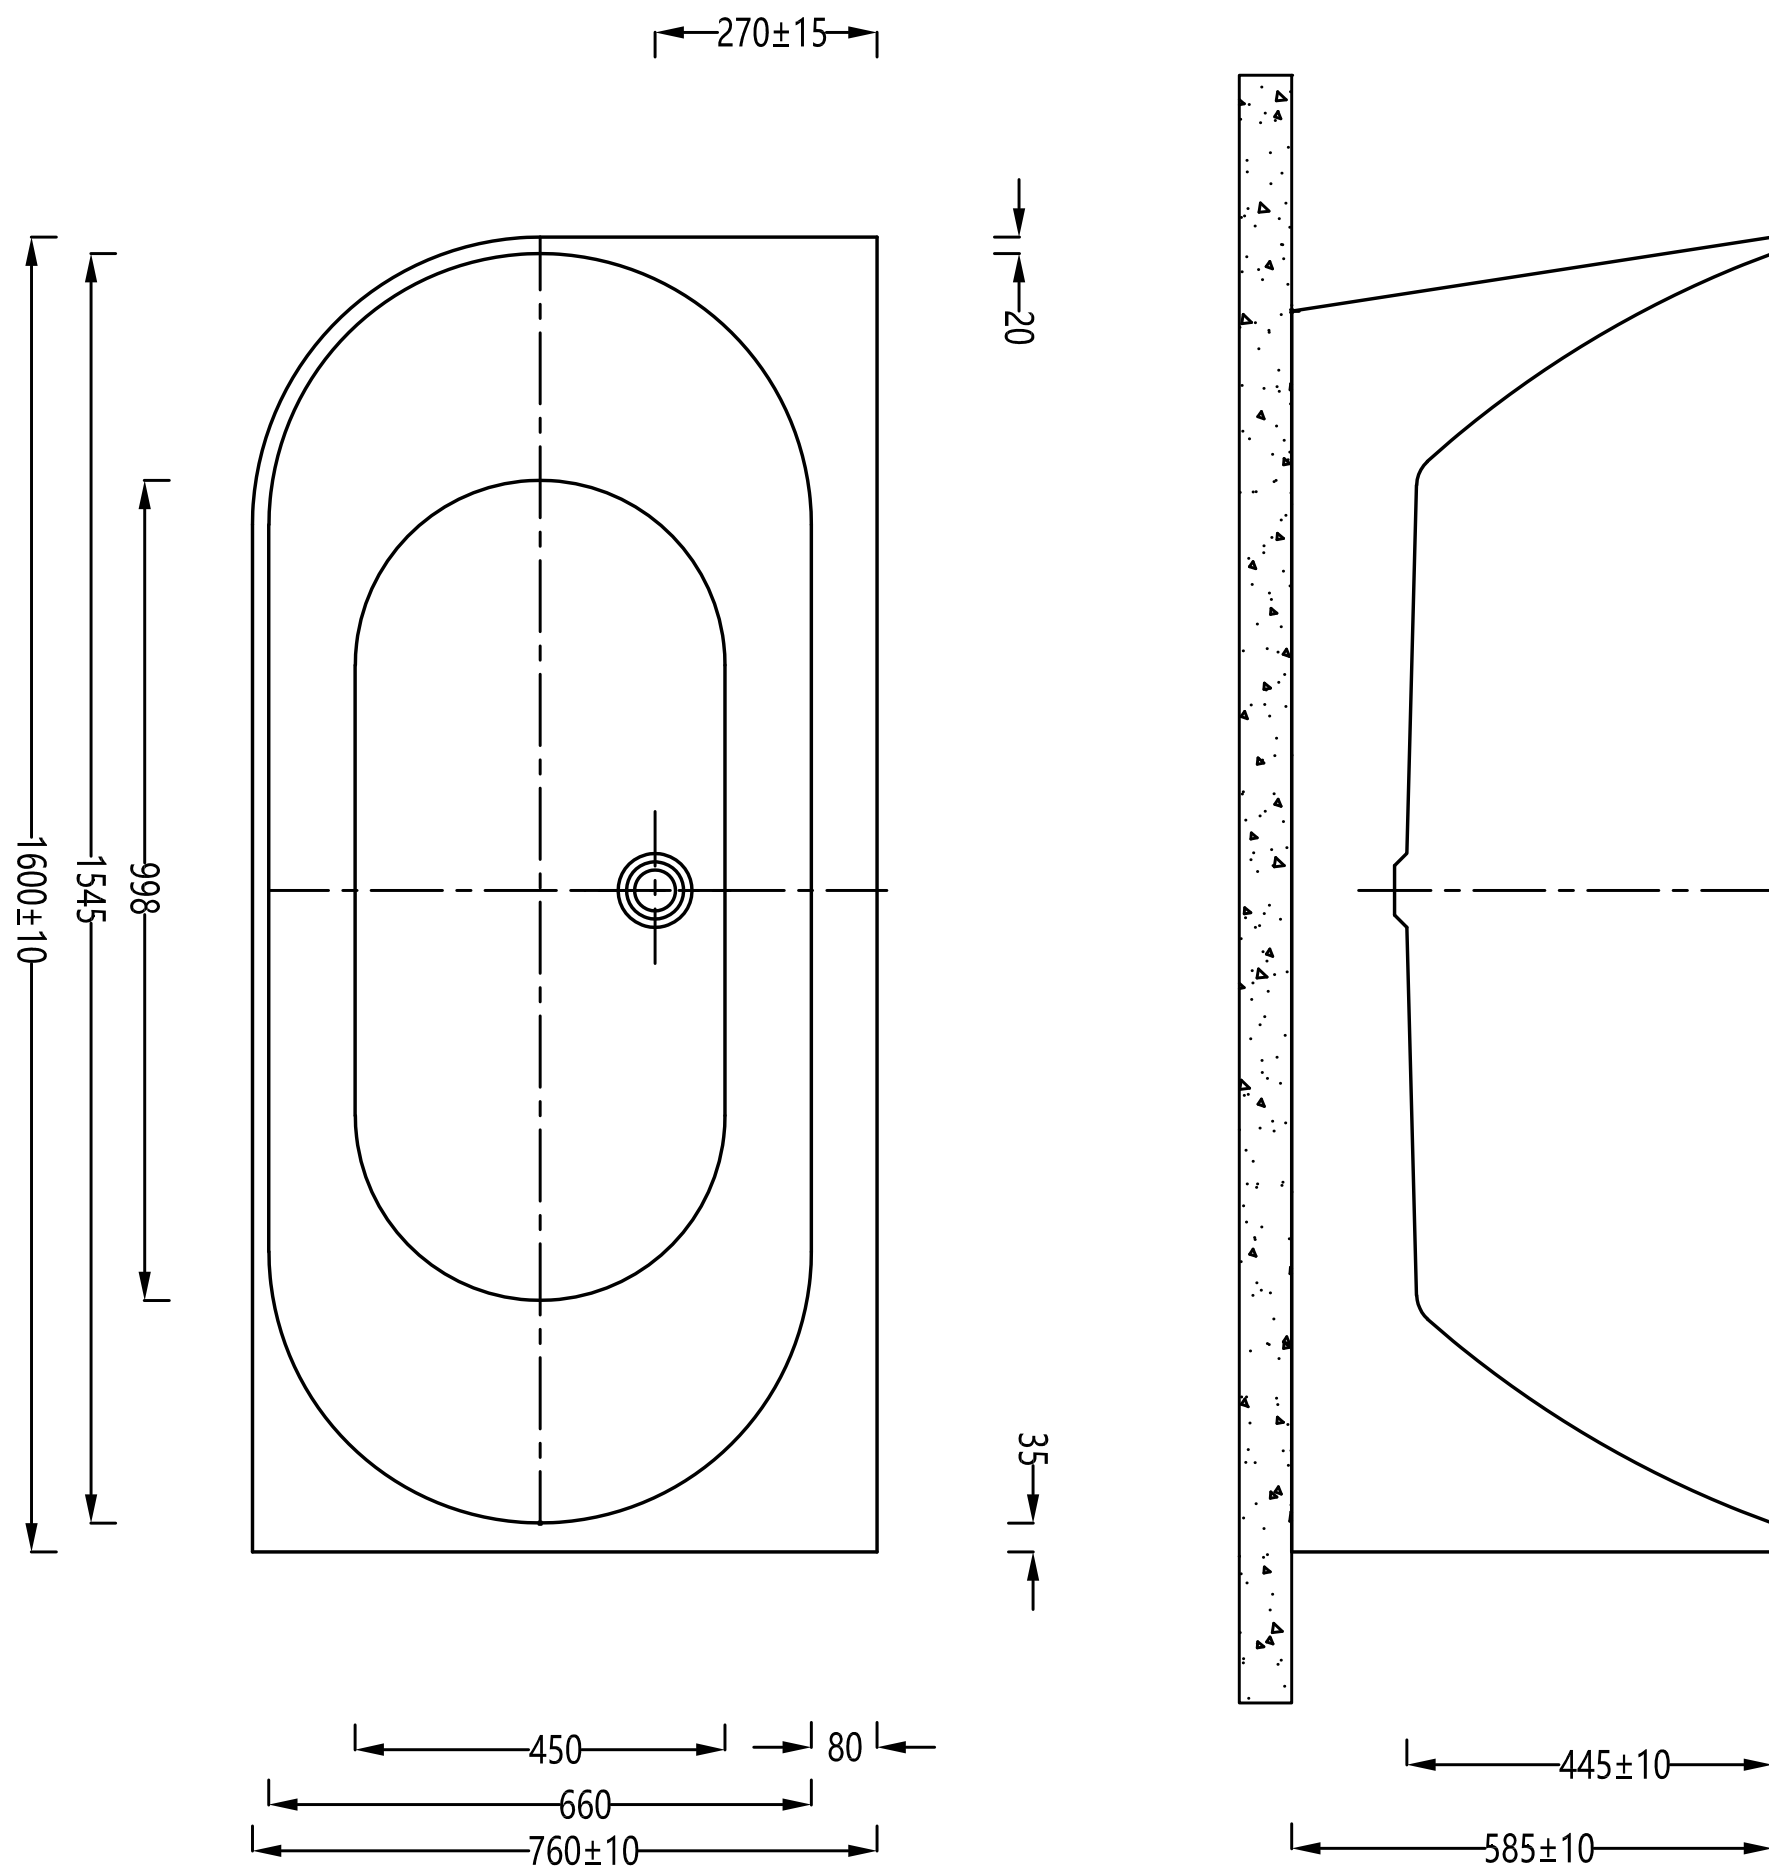

# PLAN AVEC DIMENSIONS

## CAPRI 160 DROITE

1610 x 770

spalina

PARIS