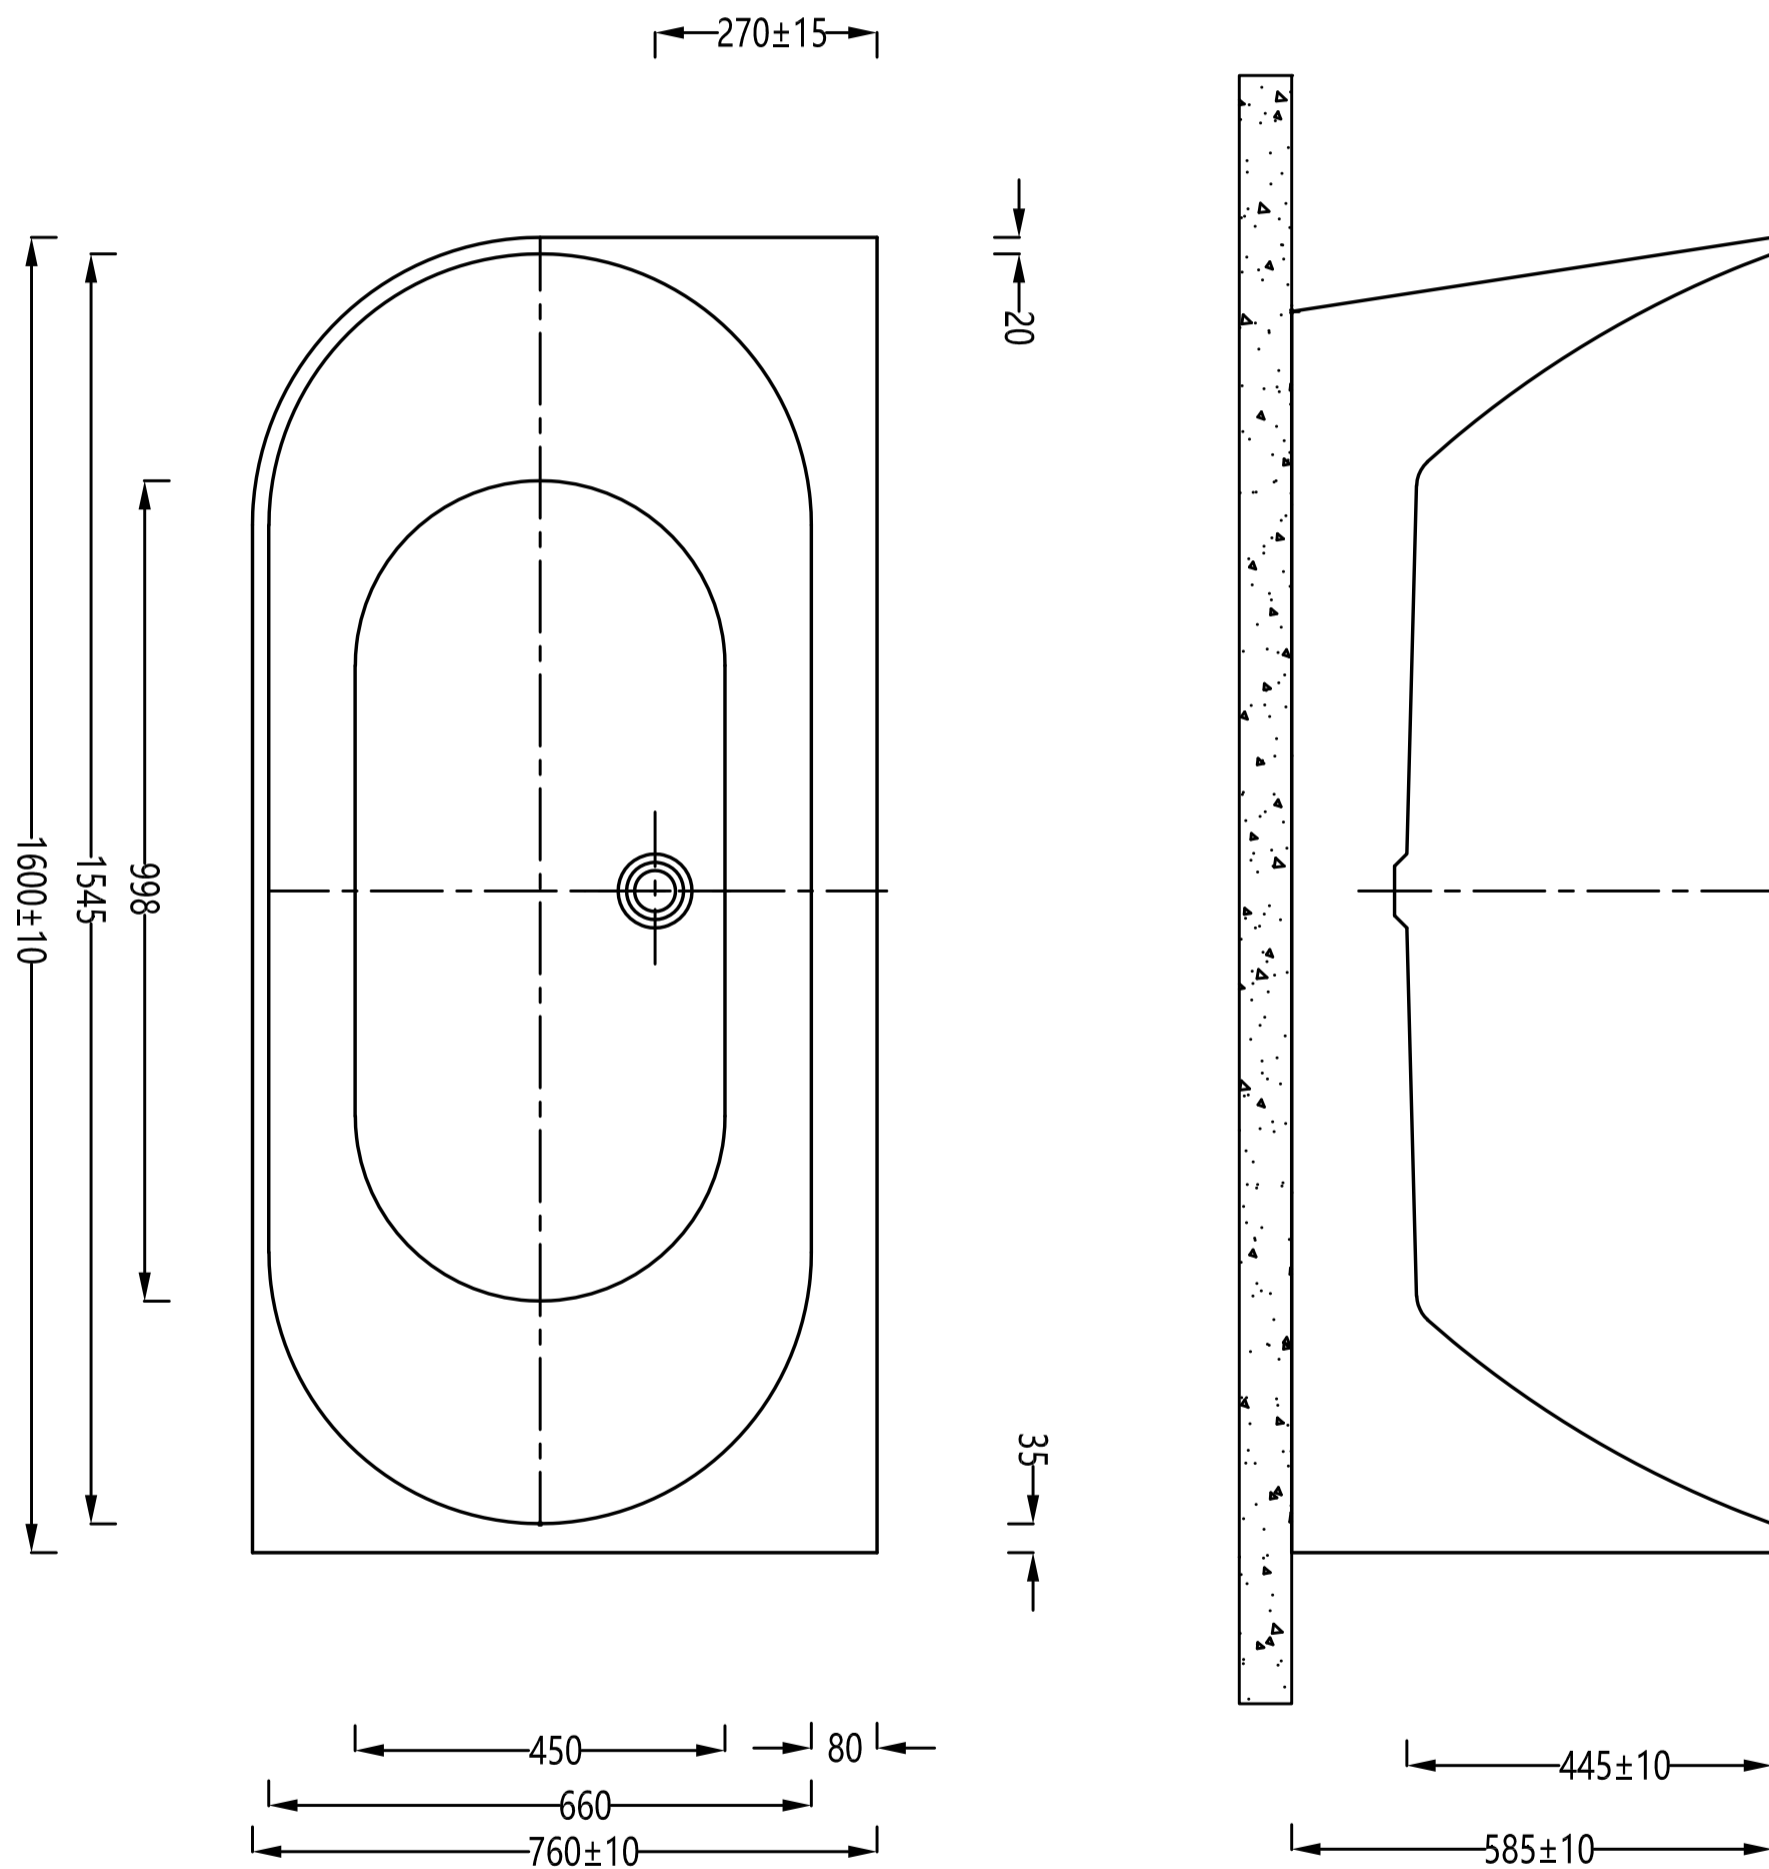

PLAN AVEC DIMENSIONS

CAPRI 160 GAUCHE

1610 x 770

spalina

PARIS