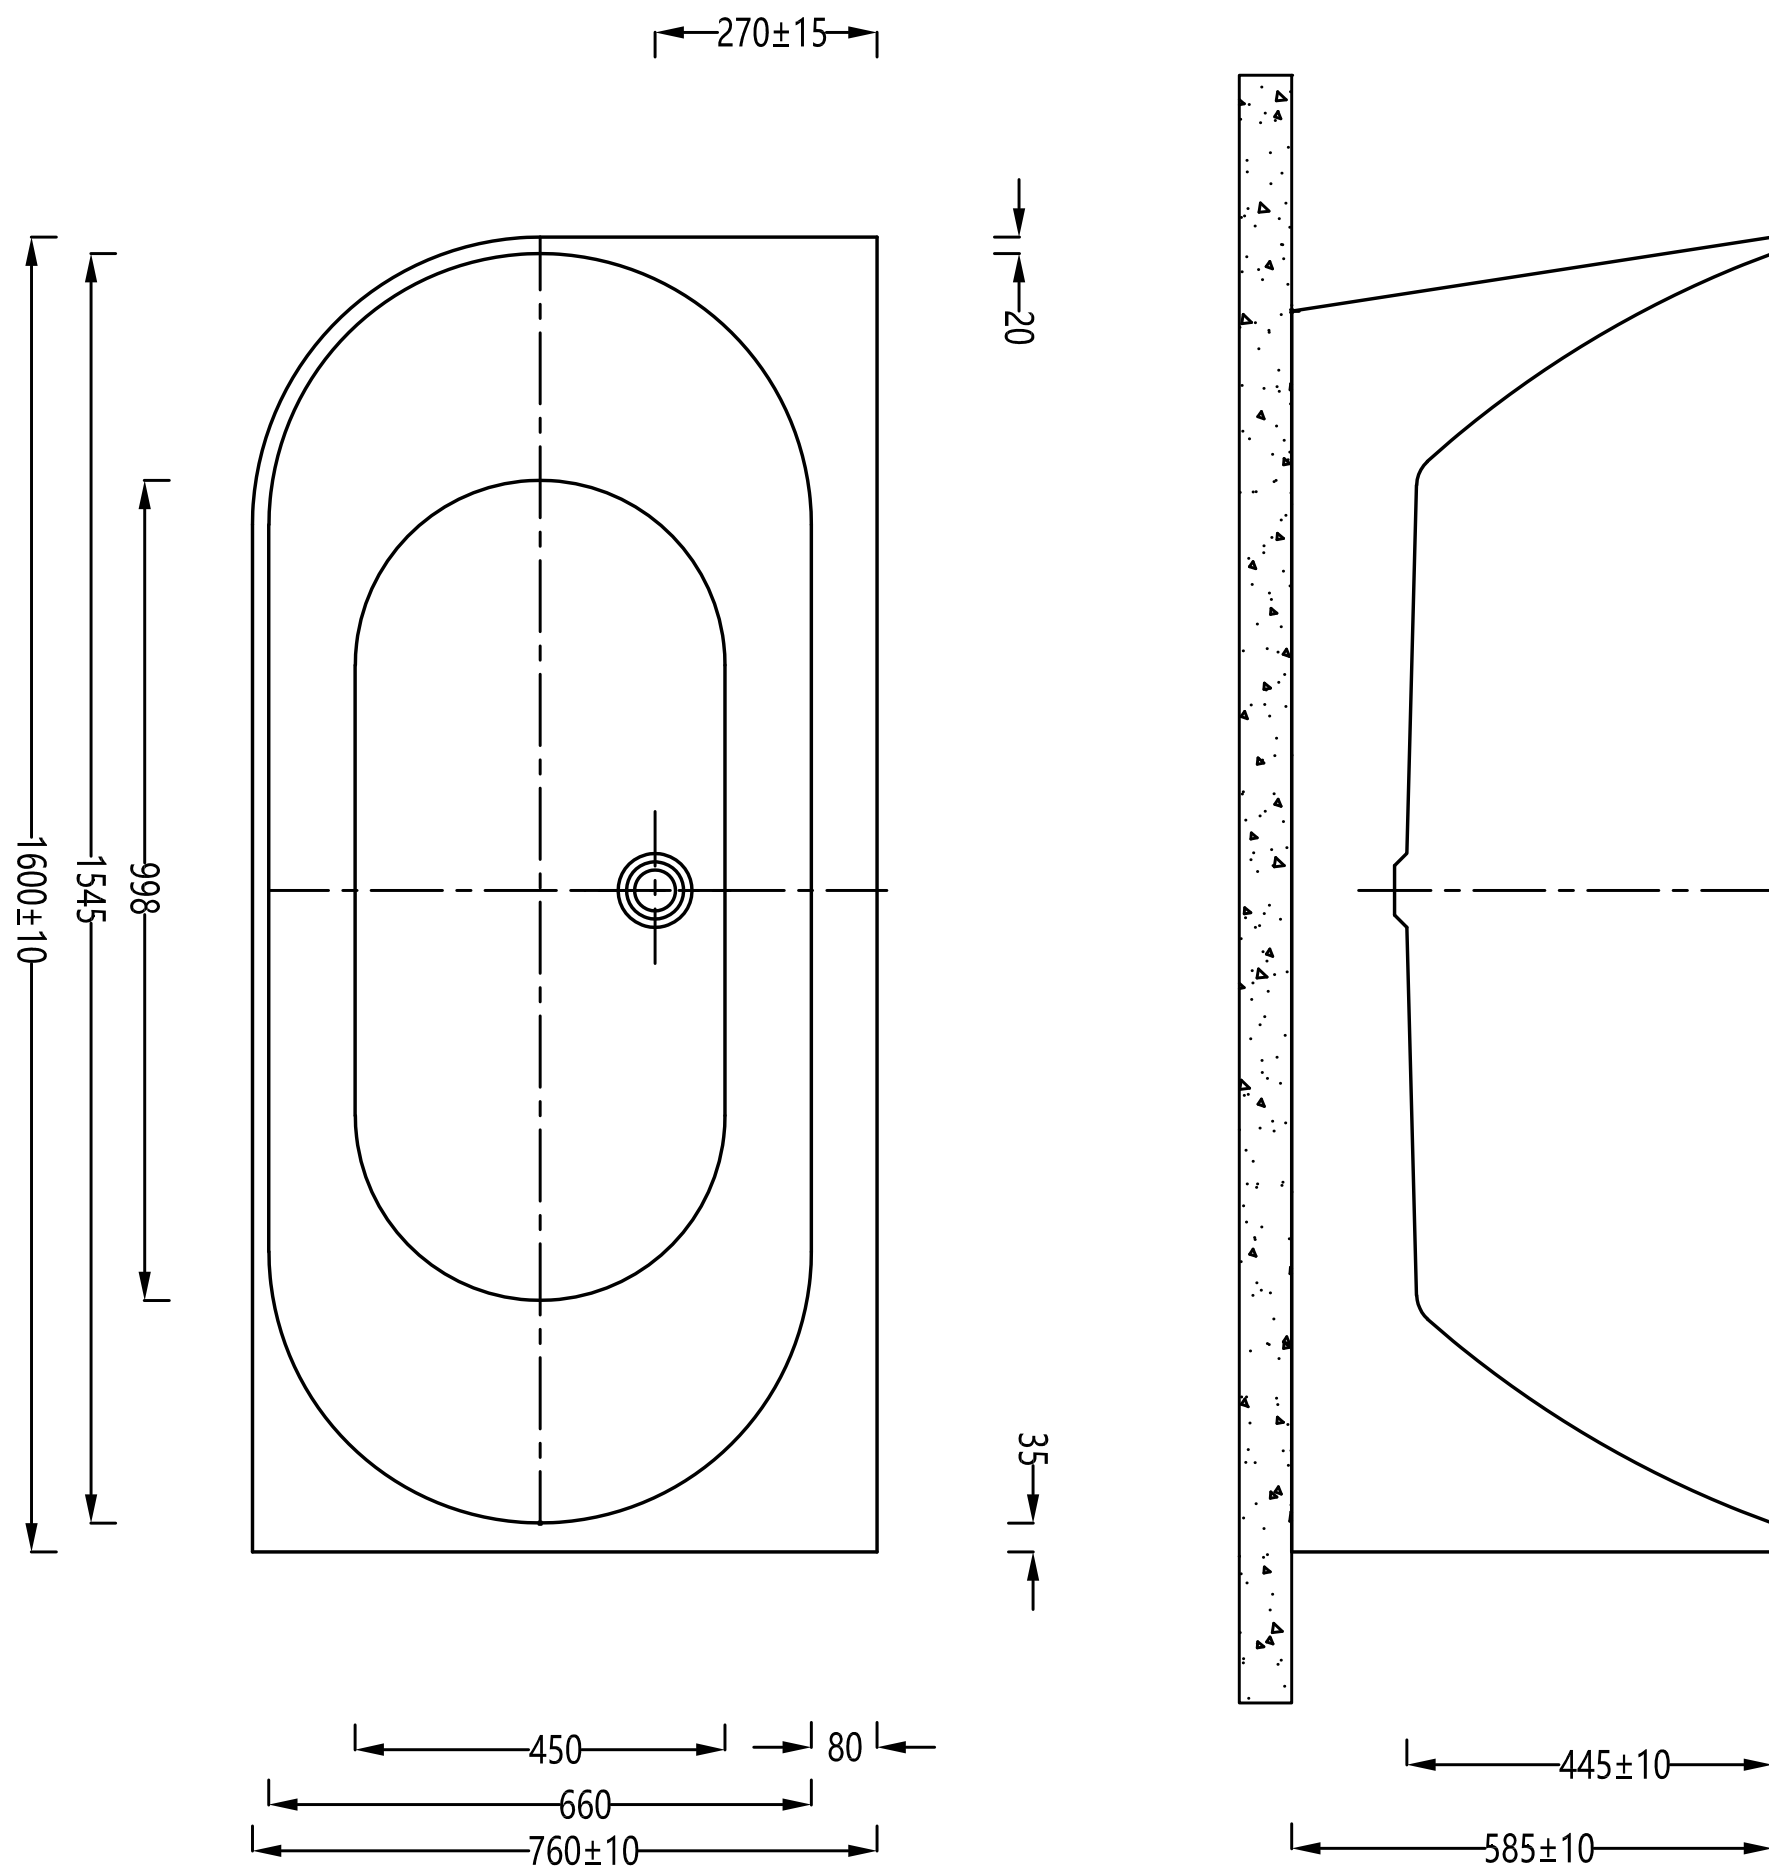

PLAN AVEC DIMENSIONS

CAPRI 160 GAUCHE

1610 x 770

spalina

PARIS