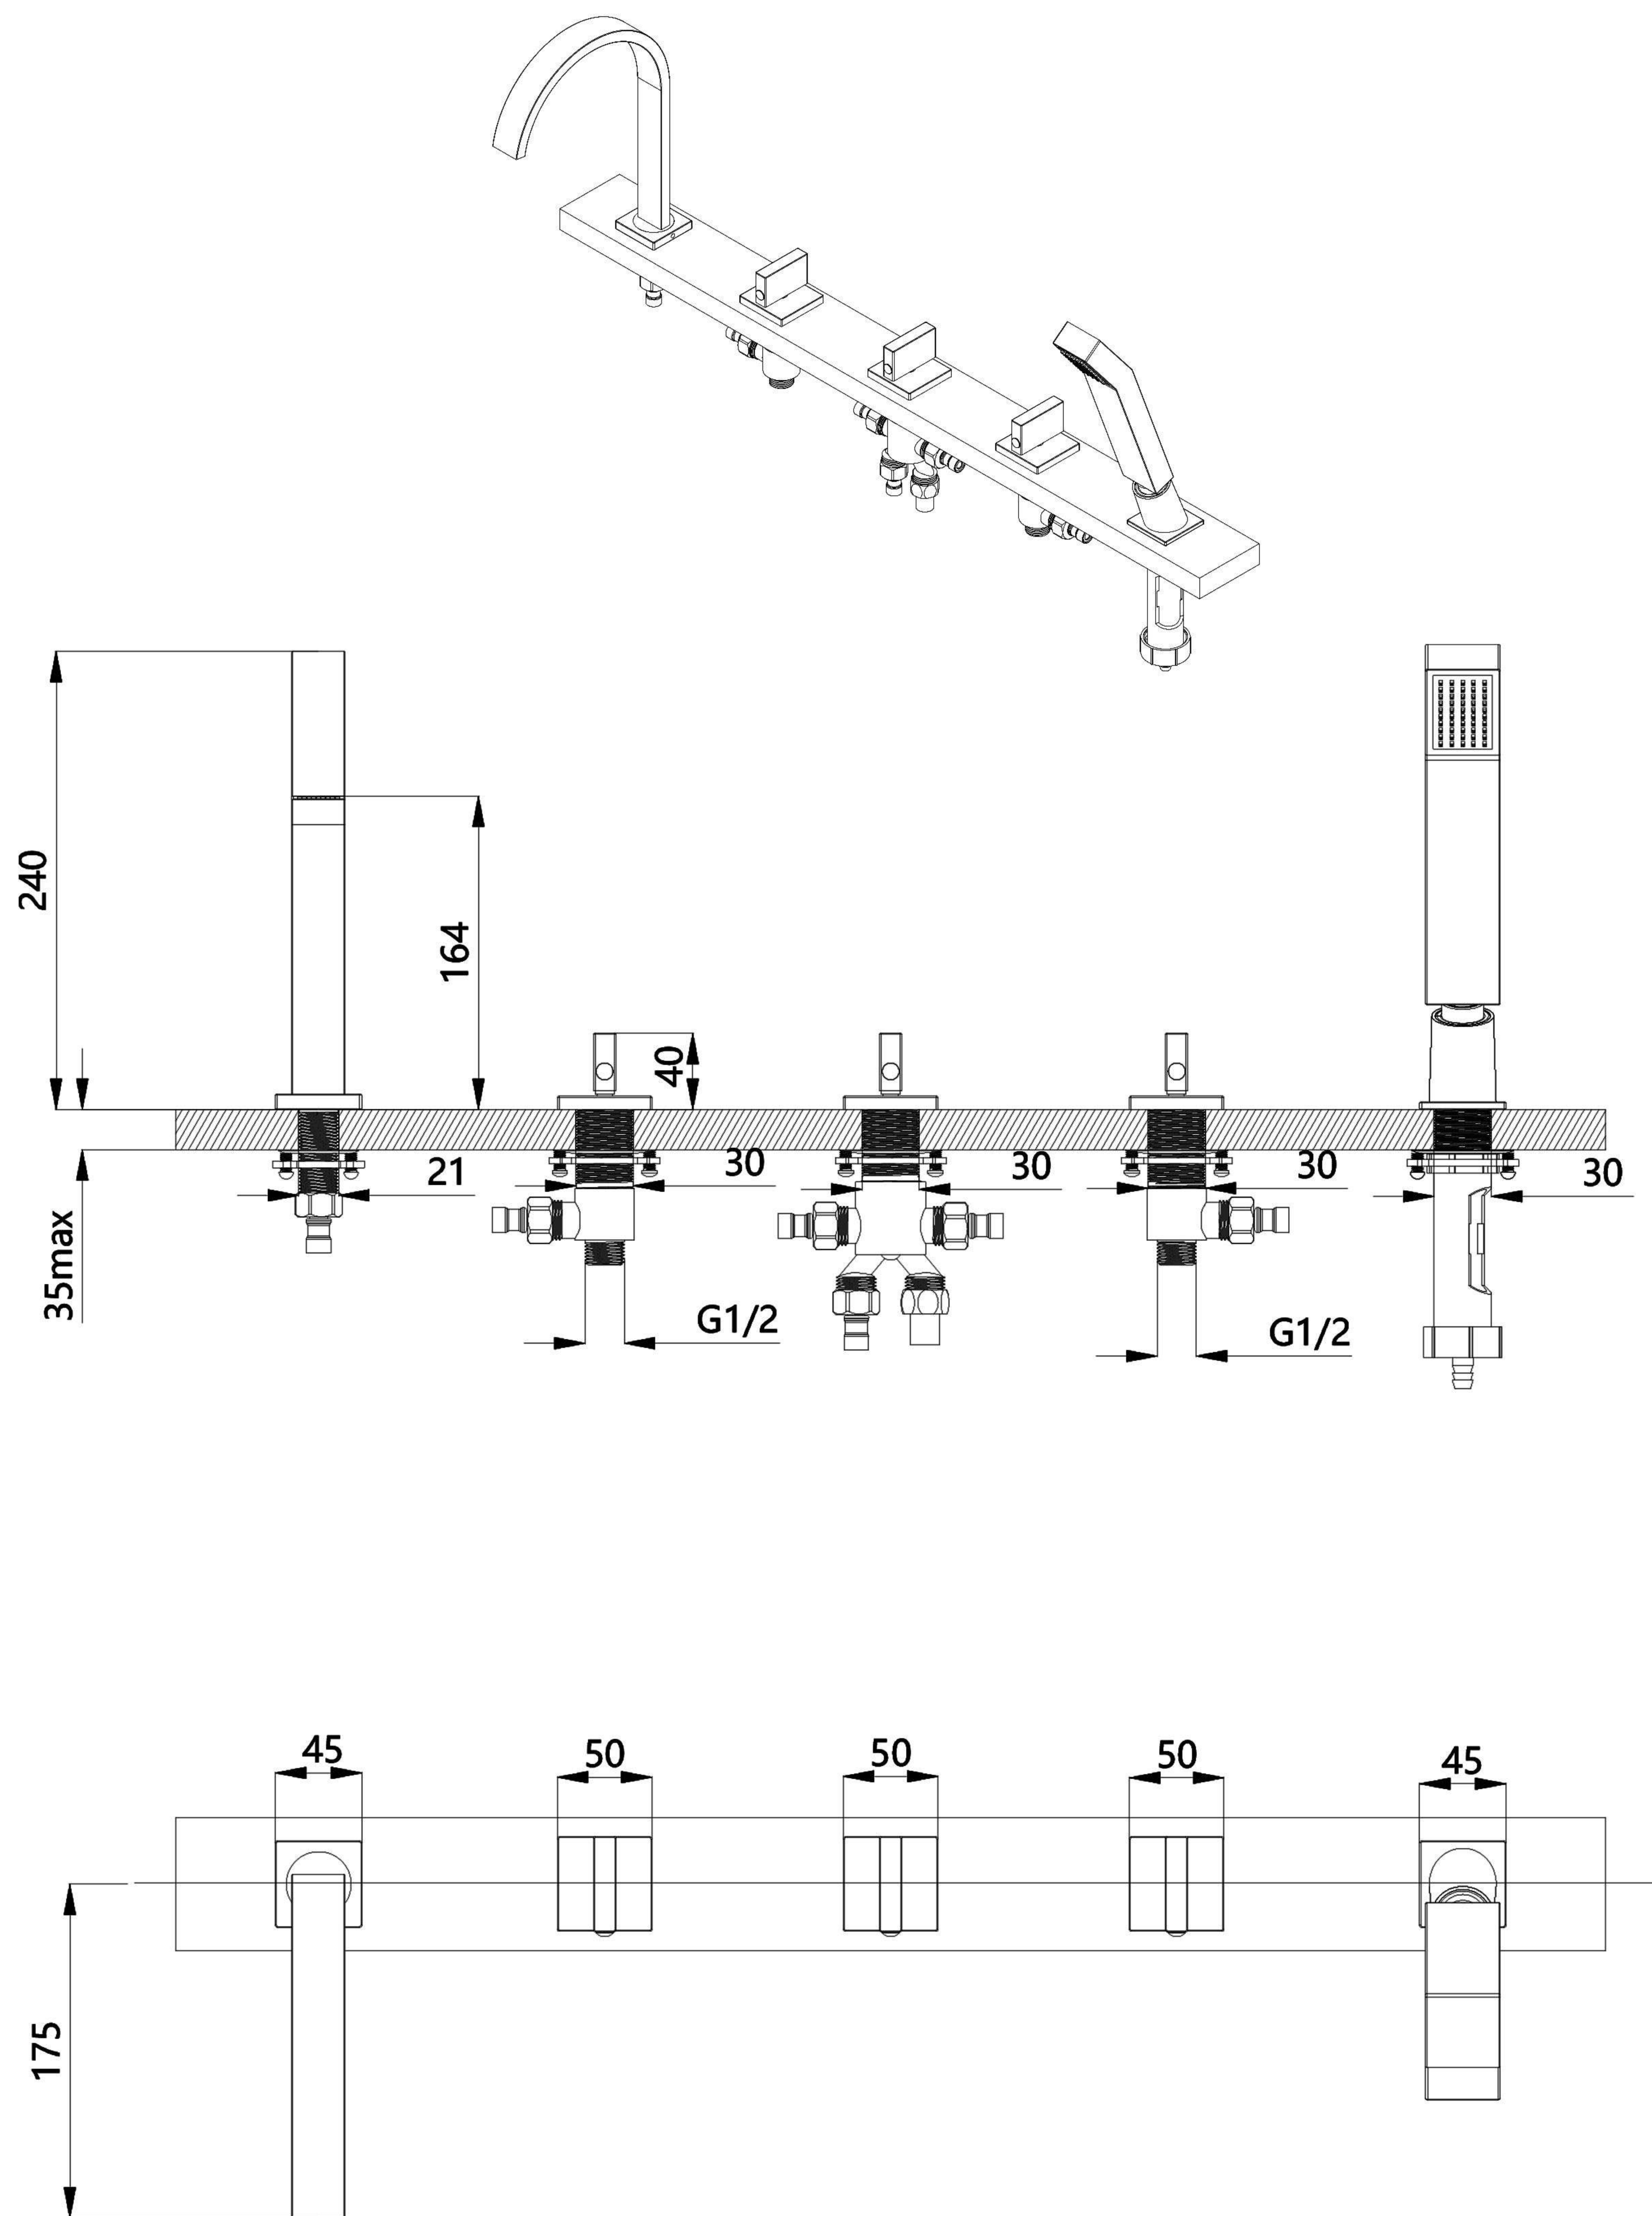

ROBINETTERIE DE BAIGNOIRE

INFINITE

spalina
PARIS