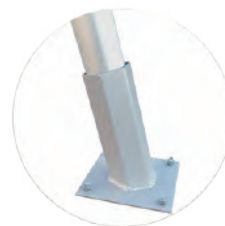

### OPTIONS ACCROCHAGE

MÂT ET ANCRAGE SUN SCREW

Hauteur 2,50 m

Qté :

MÂT ET PLATINE POUR FIXATION TERRASSE

Hauteur 2,50 m

Qté :

BAGUE SUPPLÉMENTAIRE