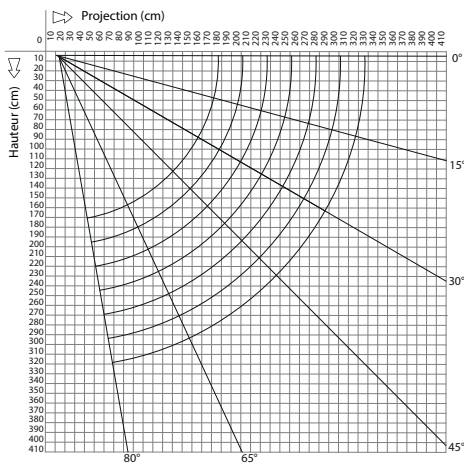

ENCOMBREMENT