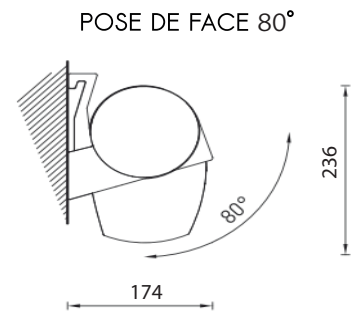

ENCOMBREMENT