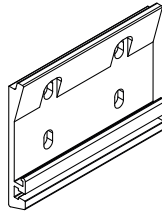

Store Banne Coffre

Toile Dickson

Sans lambrequin

Moteur Somfy

Filaire

LE LANGUAGE TECHNIQUE

CARACTÉRISTIQUES TECHNIQUES STRUCTURE

Largeur	Sur mesure avec minimum & maximum de fabrication
Avancée	4 tailles au choix : 1600mm / 2100mm / 2600mm / 3100mm / 3500mm
Tube d'enroulement	Acier dimamètre 70mm
Couleur de la structure	RAL 9010 / RAL 1013 / RAL 7016 / RAL 9006 / RAL 2100 / RAL 8017
Bras	À sangles
Matière	Aluminium
Garantie de la structure	7 ans

CARACTÉRISTIQUES TECHNIQUES MANOEUVRE

Côté de manoeuvre	Au choix droite ou gauche
Manoeuvre	Moteur Somfy Filaire
Garantie manoeuvre	5 ans

CARACTÉRISTIQUES TECHNIQUES TOILE

Qualité Toiles	Acrylique Dickson ORCHESTRA ou équivalent
Grammage toiles	290g/m2
Coloris toiles	184 tissus au choix* *Sous réserve des coloris en stock
Lambrequin	Sans
Confection	Toile avec confection collée
Garantie de la toile	10 ans

ENCOMBREMENT

LES FIXATIONS POUR LE STORE

POSE DE FACE

Support de pose pour fixation du store au mur.

Pour un autre type de pose demandez un devis sur le site

MANOEUVRE

Moteur Somfy Filaire

Interrupteur pour moteur filaire marque Somfy