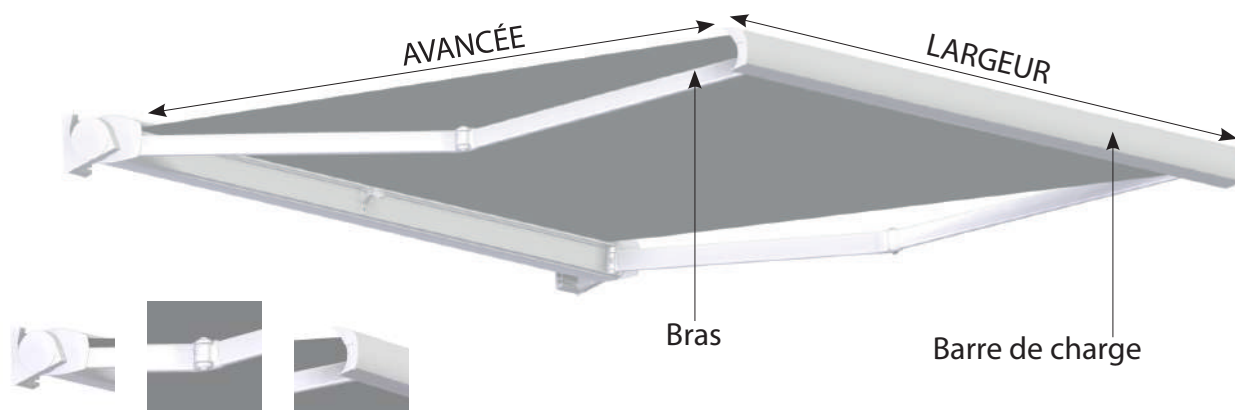

Store Banne Coffre

Toile Dickson

Sans lambrequin

Moteur Somfy

Filaire

LE LANGUAGE TECHNIQUE

CARACTÉRISTIQUES TECHNIQUES STRUCTURE

Largeur	Sur mesure avec minimum & maximum de fabrication
Avancée	4 tailles au choix : 1600mm / 2100mm / 2600mm / 3100mm / 3500mm
Tube d'enroulement	Acier dimamètre 70mm
Couleur de la structure	RAL 9010 / RAL 1013 / RAL 7016 / RAL 9006 / RAL 2100 / RAL 8017
Bras	À sangles
Matière	Aluminium
Garantie de la structure	7 ans

CARACTÉRISTIQUES TECHNIQUES MANOEUVRE

Côté de manoeuvre	Au choix droite ou gauche
Manoeuvre	Moteur Somfy Filaire
Garantie manoeuvre	5 ans

CARACTÉRISTIQUES TECHNIQUES TOILE

Qualité Toiles	Acrylique Dickson ORCHESTRA ou équivalent
Grammage toiles	290g/m2
Coloris toiles	184 tissus au choix* *Sous réserve des coloris en stock
Lambrequin	Sans
Confection	Toile avec confection collée
Garantie de la toile	10 ans

ENCOMBREMENT

LES FIXATIONS POUR LE STORE

POSE DE FACE

Support de pose pour fixation du store au mur.

Pour un autre type de pose demandez un devis sur le site

MANOEUVRE

Moteur Somfy Filaire

Interrupteur pour moteur filaire marque Somfy

Pour autre manoeuvre choisissez un autre produit

LA TOILE DICKSON ORCHESTRA

La référence en toile de store. La toile de store Orchestra est la référence en matière de protection solaire.

Elle vous garantit dans le temps une très bonne protection contre les rayons UV, la chaleur, la luminosité et les intempéries. Sa fibre acrylique teint masse, Sunacryl, et son traitement spécial store extérieur, Cleangard, lui confèrent une excellente tenue des couleurs dans le temps, une bonne résistance à l'eau, aux déchirures et aux salissures. La toile de store Orchestra est conseillée pour tous les types de store, quel que soit leur emplacement. Certains unis sont disponibles en laizes de 165, 200, 250 et 320 cm. L'intégralité des références est vendue en laize de 120 cm.