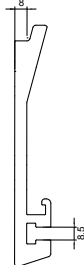

Store Banne Coffre

Toile Dickson

Sans lambrequin

Moteur Somfy

Filaire

LE LANGUAGE TECHNIQUE

CARACTÉRISTIQUES TECHNIQUES STRUCTURE

Largeur	Sur mesure avec minimum & maximum de fabrication
Avancée	4 tailles au choix : 1600mm / 2100mm / 2600mm / 3100mm / 3500mm
Tube d'enroulement	Acier dimamètre 70mm
Couleur de la structure	RAL 9010 / RAL 1013 / RAL 7016 / RAL 9006 / RAL 2100 / RAL 8017
Bras	À sangles
Matière	Aluminium
Garantie de la structure	7 ans

CARACTÉRISTIQUES TECHNIQUES MANOEUVRE

Côté de manoeuvre	Au choix droite ou gauche
Manoeuvre	Moteur Somfy Filaire
Garantie manoeuvre	5 ans

CARACTÉRISTIQUES TECHNIQUES TOILE

Qualité Toiles	Acrylique Dickson ORCHESTRA ou équivalent
Grammage toiles	290g/m2
Coloris toiles	184 tissus au choix* *Sous réserve des coloris en stock
Lambrequin	Sans
Confection	Toile avec confection collée
Garantie de la toile	10 ans

ENCOMBREMENT

LES FIXATIONS POUR LE STORE

POSE DE FACE

Support de pose pour fixation du store au mur.

Pour un autre type de pose demandez un devis sur le site

MANOEUVRE

Moteur Somfy Filaire

Interrupteur pour moteur filaire marque Somfy