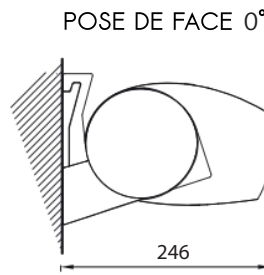

ENCOMBREMENT