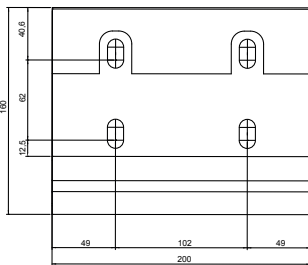

LES FIXATIONS POUR LE STORE

POSE DE FACE

Support de pose pour fixation du store au mur.

Pour un autre type de pose demandez un devis sur le site