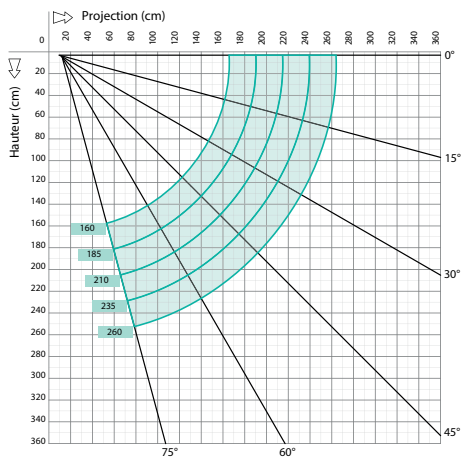

ENCOMBREMENT