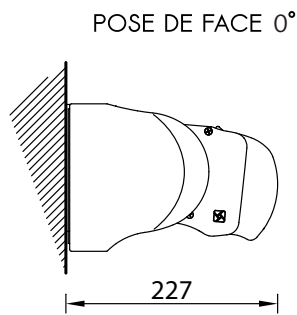

ENCOMBREMENT