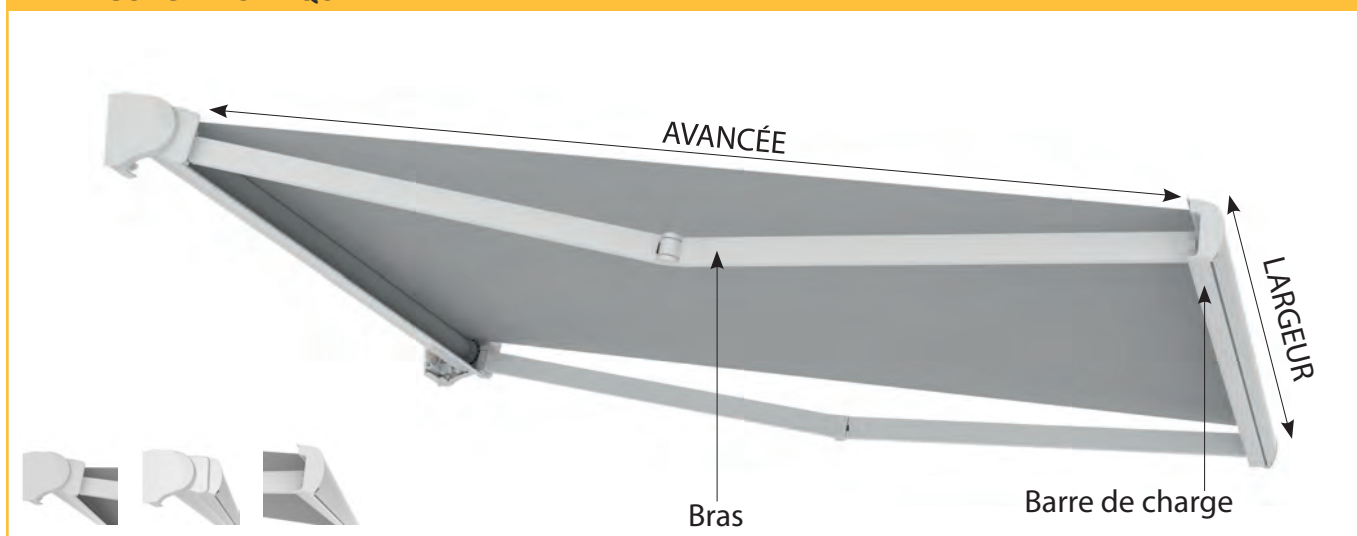

## Store Banne Eco Coffre

Toile Dickson

Sans lambrequin

Moteur Cherubini

Filaire

### CARACTÉRISTIQUES TECHNIQUES STRUCTURE

<b>Largeur</b>	Sur mesure avec minimum & maximum de fabrication
<b>Avancée</b>	4 tailles au choix : 1600mm / 1850mm / 2100mm / 2600mm
<b>Tube d'enroulement</b>	Acier dimamètre 70mm
<b>Couleur de la structure</b>	RAL 9010 / RAL 1013 / RAL 7016
<b>Bras</b>	À câbles
<b>Matière</b>	Aluminium
<b>Garantie de la structure</b>	5 ans