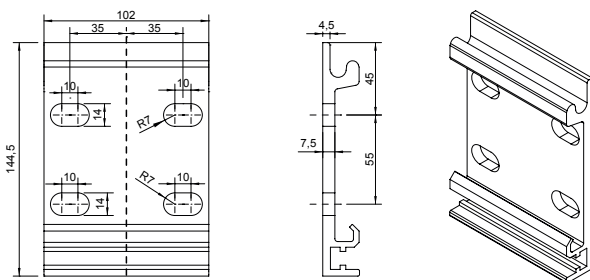

LES FIXATIONS POUR LE STORE

POSE DE FACE

Support de pose pour fixation du store au mur.

Pour un autre type de pose demandez un devis sur le site