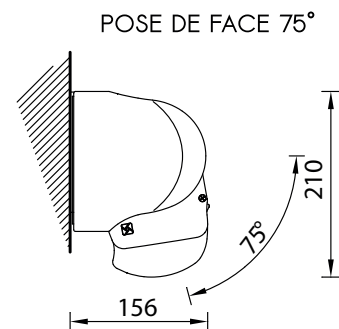

ENCOMBREMENT