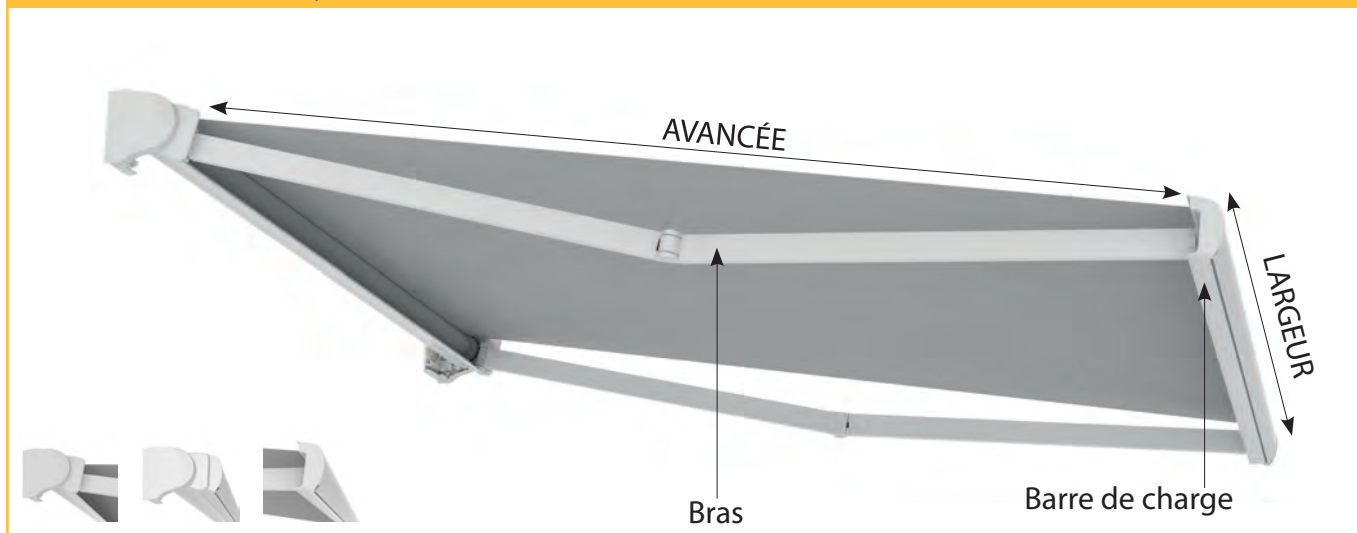

Store Banne Eco Coffre

Toile Dickson

Sans lambrequin

Moteur Somfy

Radio

LE LANGUAGE TECHNIQUE

CARACTÉRISTIQUES TECHNIQUES STRUCTURE

Largeur	Sur mesure avec minimum & maximum de fabrication
Avancée	4 tailles au choix : 1600mm / 1850mm / 2100mm / 2600mm
Tube d'enroulement	Acier dimamètre 70mm
Couleur de la structure	RAL 9010 / RAL 1013 / RAL 7016
Bras	À câbles
Matière	Aluminium
Garantie de la structure	5 ans

CARACTÉRISTIQUES TECHNIQUES MANOEUVRE

Côté de manoeuvre	Au choix droite ou gauche
Manoeuvre	Moteur Somfy Radio
Garantie manoeuvre	5 ans

CARACTÉRISTIQUES TECHNIQUES TOILE

Qualité Toiles	Acrylique Dickson ORCHESTRA ou équivalent
Grammage toiles	290g/m2
Coloris toiles	184 tissus au choix* *Sous réserve des coloris en stock
Lambrequin	Sans
Confection	Toile avec confection collée
Garantie de la toile	10 ans