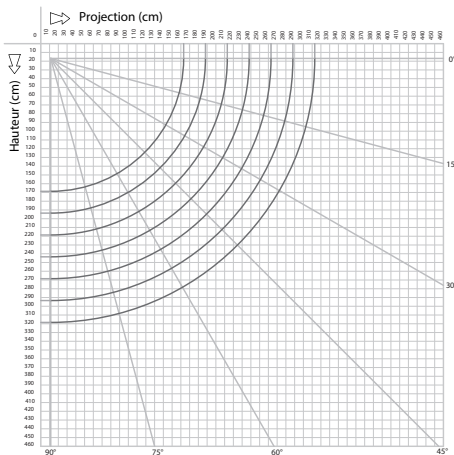

ENCOMBREMENT