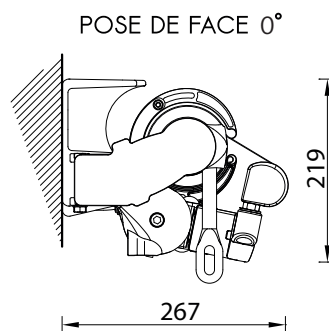

ENCOMBREMENT