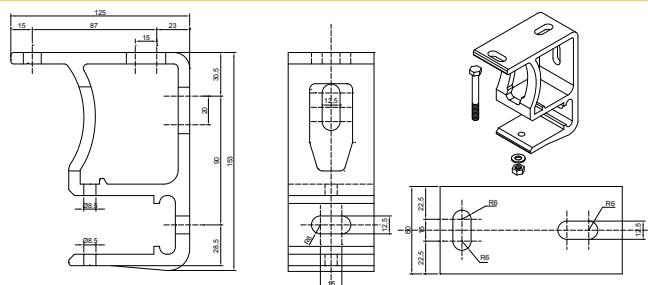

Store banne Eco Monobloc

Toile Dickson

Avec lambrequin

Manoeuvre manuelle

LE LANGUAGE TECHNIQUE

CARACTÉRISTIQUES TECHNIQUES STRUCTURE

Largeur	Sur mesure avec minimum & maximum de fabrication
Avancée	5 tailles au choix : 1600mm / 1850mm / 2100mm / 2600mm / 3100mm
Tube d'enroulement	Acier dimamètre 70mm
Couleur de la structure	RAL 9010 / RAL 1013 / RAL 7016
Bras	À câbles
Matière	Aluminium
Garantie de la structure	5 ans

CARACTÉRISTIQUES TECHNIQUES MANOEUVRE

Côté de manoeuvre	Au choix droite ou gauche
Manoeuvre	Treuil + Manivelle de 1500mm

CARACTÉRISTIQUES TECHNIQUES TOILE

Qualité Toiles	Acrylique Dickson ORCHESTRA ou équivalent
Grammage toiles	290g/m2
Coloris toiles	184 tissus au choix* *Sous réserve des coloris en stock
Lambrequin	Avec : Choix entre trois formes (Galon assorti à la couleur de la toile)
Confection	Toile avec confection collée
Garantie de la toile	10 ans

ENCOMBREMENT

LES FIXATIONS POUR LE STORE

POSE DE FACE

Support de pose pour fixation du store au mur.

Pour un autre type de pose demandez un devis sur le site

MANOEUVRE

Manoeuvre manuelle

Treuil mécanique avec fin de course