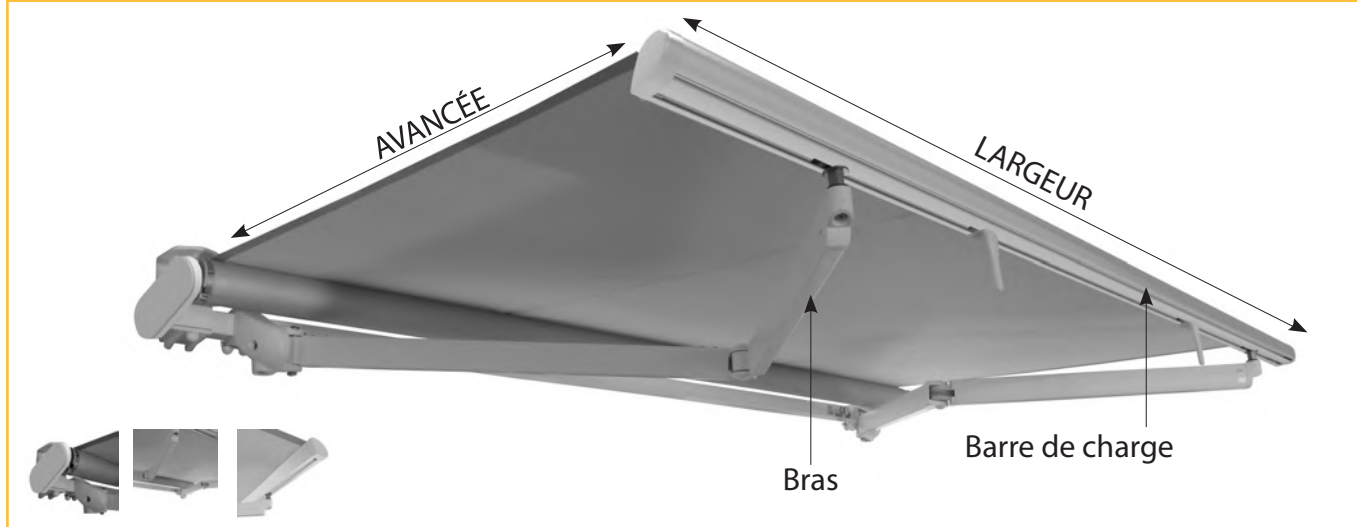

Store banne Eco Monobloc

Toile Dickson

Avec lambrequin

Manoeuvre manuelle

LE LANGUAGE TECHNIQUE

CARACTÉRISTIQUES TECHNIQUES STRUCTURE

Largeur	Sur mesure avec minimum & maximum de fabrication
Avancée	5 tailles au choix : 1600mm / 1850mm / 2100mm / 2600mm / 3100mm
Tube d'enroulement	Acier dimamètre 70mm
Couleur de la structure	RAL 9010 / RAL 1013 / RAL 7016
Bras	À câbles
Matière	Aluminium
Garantie de la structure	5 ans

CARACTÉRISTIQUES TECHNIQUES MANOEUVRE

Côté de manoeuvre	Au choix droite ou gauche
Manoeuvre	Treuil + Manivelle de 1500mm

CARACTÉRISTIQUES TECHNIQUES TOILE

Qualité Toiles	Acrylique Dickson ORCHESTRA ou équivalent
Grammage toiles	290g/m2
Coloris toiles	184 tissus au choix* *Sous réserve des coloris en stock
Lambrequin	Avec : Choix entre trois formes (Galon assorti à la couleur de la toile)
Confection	Toile avec confection collée
Garantie de la toile	10 ans

ENCOMBREMENT

LES FIXATIONS POUR LE STORE

POSE DE FACE

Support de pose pour fixation du store au mur.

Pour un autre type de pose demandez un devis sur le site

MANOEUVRE

Manoeuvre manuelle

Treuil mécanique avec fin de course

Elle vous garantit dans le temps une très bonne protection contre les rayons UV, la chaleur, la luminosité et les intempéries. Sa fibre acrylique teint masse, Sunacryl, et son traitement spécial store extérieur, Cleangard, lui confèrent une excellente tenue des couleurs dans le temps, une bonne résistance à l'eau, aux déchirures et aux salissures. La toile de store Orchestra est conseillée pour tous les types de store, quel que soit leur emplacement. Certains unis sont disponibles en laizes de 165, 200, 250 et 320 cm. L'intégralité des références est vendue en laize de 120 cm.