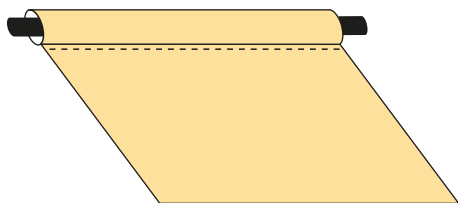

Toile confectionnée pour stores bannes

Toile Dickson

Avec lambrequin

Fixation avec Jonc

LE LANGUAGE TECHNIQUE

CARACTÉRISTIQUES TECHNIQUES

| | |
|---------------------------------|--|
| Largeur | Confection SUR MESURE |
| Avancée | Confection SUR MESURE |
| Qualité Toiles | ORCHESTRA |
| Grammage toiles | 290g/m ² |
| Coloris toiles | Plus de 300 tissus au choix* *Sous réserve des coloris en stock |
| Lambrequin | Option - 3 formes possibles au choix |
| Finition pour toile | Ourlet avec jonc diamètre 3, 4, 5, 6 ou 8mm |
| Finition pour lambrequin | Ourlet avec jonc diamètre 3, 4, 5, 6 ou 8mm et galon assorti |
| Confection | Toile avec confection collée |
| Garantie de la toile | 10 ans |

FORMES DE LAMBREQUIN

LE LANGUAGE TECHNIQUE

LES FIXATIONS POUR LA TOILE*

*En fonction de votre store actuel

En haut de votre store : tube d'enroulement

OURLET AVEC JONC PLASTIQUE

L'ourlet avec le jonc est glissé dans une rainure du tube.
Jonc de 3, 4, 5, 6 ou 8mm

En bas de votre store : barre de charge

OURLET AVEC JONC PLASTIQUE

L'ourlet avec le jonc est glissé dans une rainure du tube.
Jonc de 3, 4, 5, 6 ou 8mm

Pour autre fixation demandez un devis sur le site

LES FIXATIONS POUR LE LAMBREQUIN*

*En fonction de votre store actuel

OURLET AVEC JONC PLASTIQUE

L'ourlet avec le jonc est glissé dans une rainure du tube.
Jonc de 3, 4, 5, 6 ou 8mm

Pour autre fixation demandez un devis sur le site

LA TOILE DICKSON ORCHESTRA