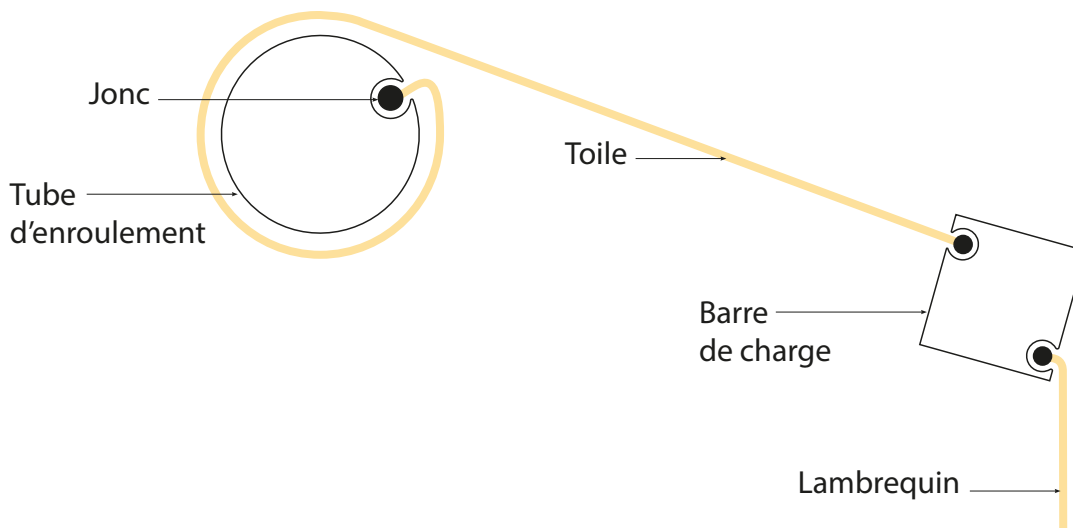

Toile confectionnée pour stores bannes

Toile Dickson

Avec lambrequin

Fixation avec Jonc

LE LANGUAGE TECHNIQUE

CARACTÉRISTIQUES TECHNIQUES

| | |
|---------------------------------|--|
| Largeur | Confection SUR MESURE |
| Avancée | Confection SUR MESURE |
| Qualité Toiles | ORCHESTRA |
| Grammage toiles | 290g/m ² |
| Coloris toiles | Plus de 300 tissus au choix* *Sous réserve des coloris en stock |
| Lambrequin | Option - 3 formes possibles au choix |
| Finition pour toile | Ourlet avec jonc diamètre 3, 4, 5, 6 ou 8mm |
| Finition pour lambrequin | Ourlet avec jonc diamètre 3, 4, 5, 6 ou 8mm et galon assorti |
| Confection | Toile avec confection collée |
| Garantie de la toile | 10 ans |

FORMES DE LAMBREQUIN

LE LANGUAGE TECHNIQUE

LES FIXATIONS POUR LA TOILE*

*En fonction de votre store actuel

En haut de votre store : tube d'enroulement

OURLET AVEC JONC PLASTIQUE

L'ourlet avec le jonc est glissé dans une rainure du tube.
Jonc de 3, 4, 5, 6 ou 8mm

En bas de votre store : barre de charge

OURLET AVEC JONC PLASTIQUE

L'ourlet avec le jonc est glissé dans une rainure du tube.
Jonc de 3, 4, 5, 6 ou 8mm

Pour autre fixation demandez un devis sur le site

LES FIXATIONS POUR LE LAMBREQUIN*

*En fonction de votre store actuel

OURLET AVEC JONC PLASTIQUE

L'ourlet avec le jonc est glissé dans une rainure du tube.
Jonc de 3, 4, 5, 6 ou 8mm

Pour autre fixation demandez un devis sur le site

LA TOILE DICKSON ORCHESTRA