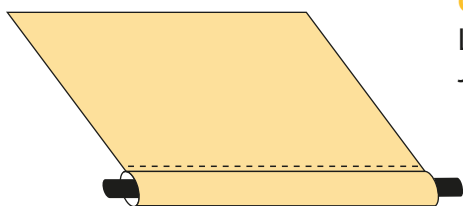

Toile confectionnée pour stores bannes

Toile Dickson

Avec lambrequin

Fixation avec Jonc

LE LANGUAGE TECHNIQUE

CARACTÉRISTIQUES TECHNIQUES

| | |
|---------------------------------|--|
| Largeur | Confection SUR MESURE |
| Avancée | Confection SUR MESURE |
| Qualité Toiles | ORCHESTRA |
| Grammage toiles | 290g/m ² |
| Coloris toiles | Plus de 300 tissus au choix* *Sous réserve des coloris en stock |
| Lambrequin | Option - 3 formes possibles au choix |
| Finition pour toile | Ourlet avec jonc diamètre 3, 4, 5, 6 ou 8mm |
| Finition pour lambrequin | Ourlet avec jonc diamètre 3, 4, 5, 6 ou 8mm et galon assorti |
| Confection | Toile avec confection collée |
| Garantie de la toile | 10 ans |

FORMES DE LAMBREQUIN

LE LANGUAGE TECHNIQUE

LES FIXATIONS POUR LA TOILE*

*En fonction de votre store actuel

En haut de votre store : tube d'enroulement

OURLET AVEC JONC PLASTIQUE

L'ourlet avec le jonc est glissé dans une rainure du tube.
Jonc de 3, 4, 5, 6 ou 8mm

En bas de votre store : barre de charge

OURLET AVEC JONC PLASTIQUE

L'ourlet avec le jonc est glissé dans une rainure du tube.
Jonc de 3, 4, 5, 6 ou 8mm

Pour autre fixation demandez un devis sur le site

LES FIXATIONS POUR LE LAMBREQUIN*

*En fonction de votre store actuel

OURLET AVEC JONC PLASTIQUE

L'ourlet avec le jonc est glissé dans une rainure du tube.
Jonc de 3, 4, 5, 6 ou 8mm

Pour autre fixation demandez un devis sur le site

LA TOILE DICKSON ORCHESTRA