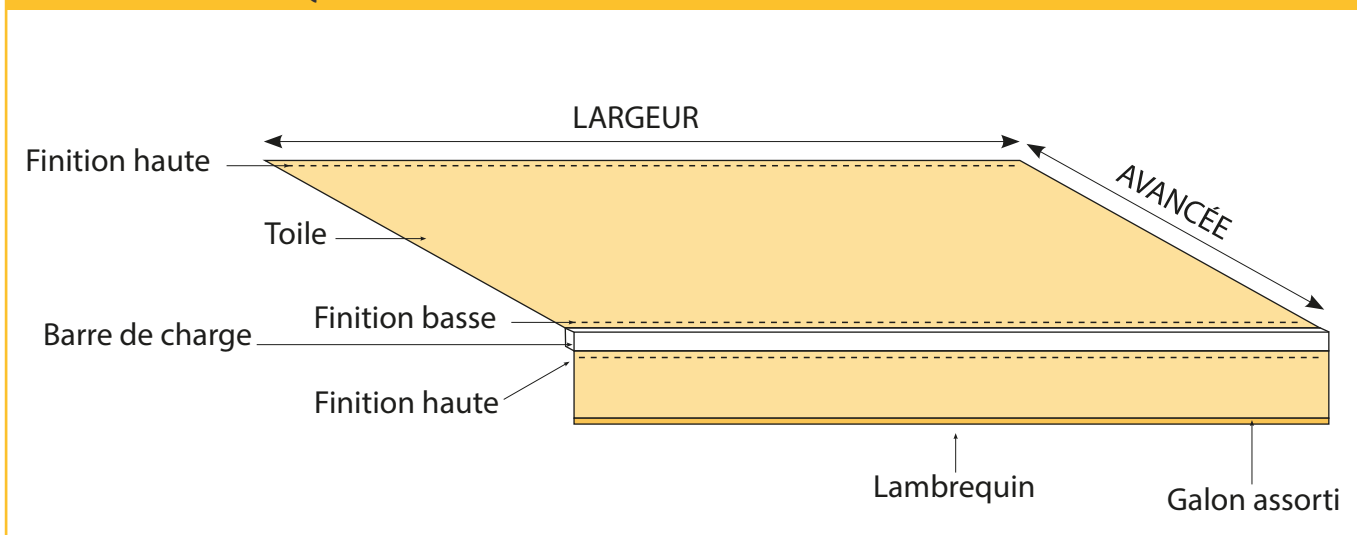

Toile confectionnée pour stores bannes

Toile Dickson

Avec lambrequin

Fixation avec Jonc

LE LANGUAGE TECHNIQUE

CARACTÉRISTIQUES TECHNIQUES

| | |
|---------------------------------|--|
| Largeur | Confection SUR MESURE |
| Avancée | Confection SUR MESURE |
| Qualité Toiles | ORCHESTRA |
| Grammage toiles | 290g/m ² |
| Coloris toiles | Plus de 300 tissus au choix* *Sous réserve des coloris en stock |
| Lambrequin | Option - 3 formes possibles au choix |
| Finition pour toile | Ourlet avec jonc diamètre 3, 4, 5, 6 ou 8mm |
| Finition pour lambrequin | Ourlet avec jonc diamètre 3, 4, 5, 6 ou 8mm et galon assorti |
| Confection | Toile avec confection collée |
| Garantie de la toile | 10 ans |

FORMES DE LAMBREQUIN

LE LANGUAGE TECHNIQUE

LES FIXATIONS POUR LA TOILE*

*En fonction de votre store actuel

En haut de votre store : tube d'enroulement

OURLET AVEC JONC PLASTIQUE

L'ourlet avec le jonc est glissé dans une rainure du tube.
Jonc de 3, 4, 5, 6 ou 8mm

En bas de votre store : barre de charge

OURLET AVEC JONC PLASTIQUE

L'ourlet avec le jonc est glissé dans une rainure du tube.
Jonc de 3, 4, 5, 6 ou 8mm

Pour autre fixation demandez un devis sur le site

LES FIXATIONS POUR LE LAMBREQUIN*

La référence en toile de store. La toile de store Orchestra est la référence en matière de protection solaire.

Elle vous garantit dans le temps une très bonne protection contre les rayons UV, la chaleur, la luminosité et les intempéries. Sa fibre acrylique teint masse, Sunacryl, et son traitement spécial store extérieur, Cleangard, lui confèrent une excellente tenue des couleurs dans le temps, une bonne résistance à l'eau, aux déchirures et aux salissures. La toile de store Orchestra est conseillée pour tous les types de store, quel que soit leur emplacement. Certains unis sont disponibles en laizes de 165, 200, 250 et 320 cm. L'intégralité des références est vendue en laize de 120 cm.