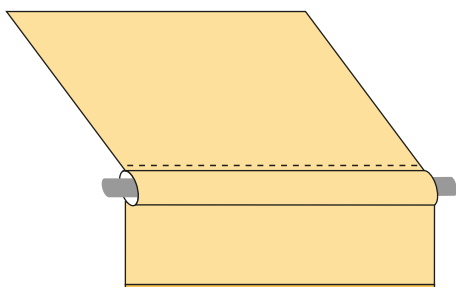

## LES FIXATIONS POUR LA TOILE\*

\*En fonction de votre store actuel

En haut de votre store : tube d'enroulement

### OURLET AVEC JONC PLASTIQUE

L'ourlet avec le jonc est glissé dans une rainure du tube.  
Jonc de 3, 4, 5, 6 ou 8mm

En bas de votre store : barre de charge

### FOURREAU PINCÉ EXTÉRIEUR

La toile est pliée et cousue, créant un tube de toile où passe la barre de charge. Le lambrequin est dans le prolongement de la toile.

Pour autre fixation demandez un devis sur le site