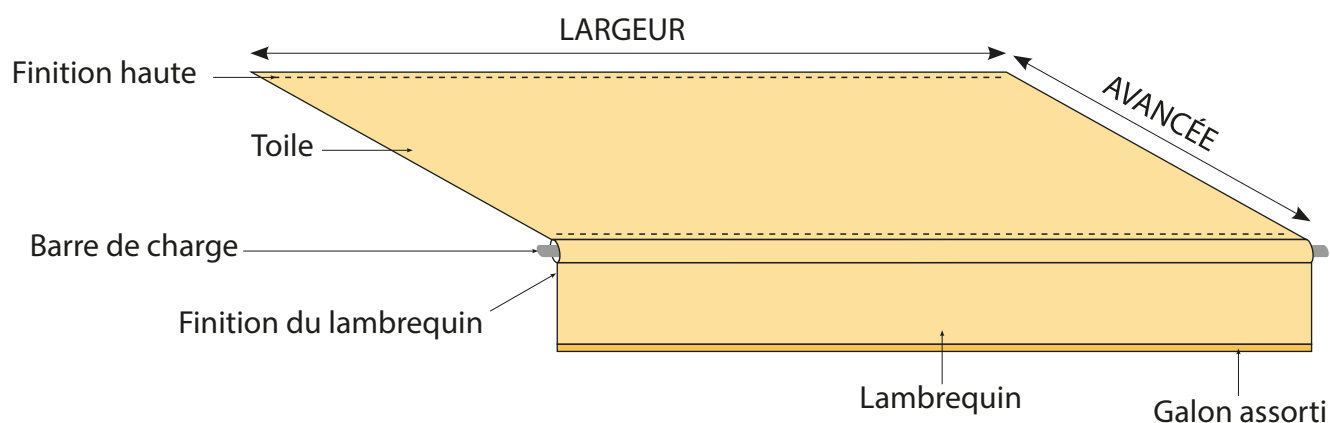

## Toile confectionnée pour stores bannes

Toile Dickson Avec lambrequin Pincé extérieur

### CARACTÉRISTIQUES TECHNIQUES

<b>Largeur</b>	Confection SUR MESURE
<b>Avancée</b>	Confection SUR MESURE
<b>Qualité Toiles</b>	ORCHESTRA
<b>Grammage toiles</b>	290g/m <sup>2</sup>
<b>Coloris toiles</b>	Plus de 300 tissus au choix* <small>*Sous réserve des coloris en stock</small>
<b>Lambrequin</b>	Option - 3 formes possibles au choix
<b>Finition pour toile</b>	Ourlet avec jonc diamètre 3, 4, 5, 6 ou 8mm (finition haute)
<b>Finition pour lambrequin</b>	Pincé extérieur diamètre 20, 40 ou 60mm et galon assorti
<b>Confection</b>	Toile avec confection collée
<b>Garantie de la toile</b>	10 ans