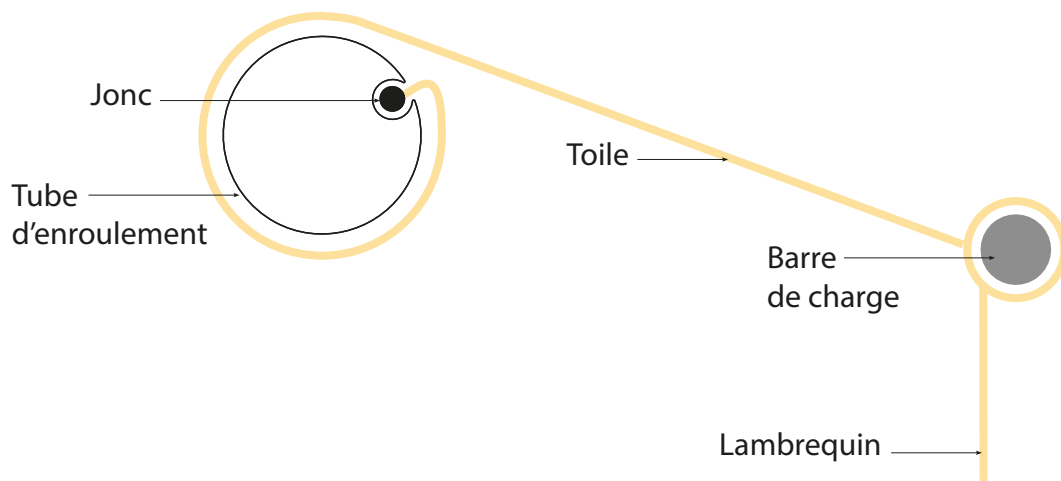

LE LANGUAGE TECHNIQUE