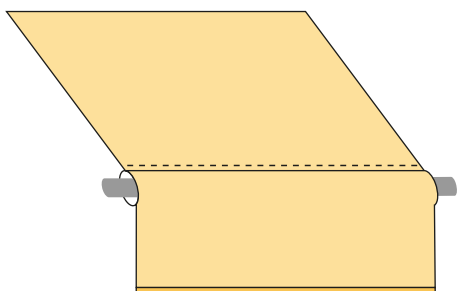

Toile confectionnée pour stores bannes

Toile Dickson

Avec lambrequin

Pincé intérieur

LE LANGUAGE TECHNIQUE

CARACTÉRISTIQUES TECHNIQUES

Largeur	Confection SUR MESURE
Avancée	Confection SUR MESURE
Qualité Toiles	ORCHESTRA
Grammage toiles	290g/m ²
Coloris toiles	Plus de 300 tissus au choix* *Sous réserve des coloris en stock
Lambrequin	Option - 3 formes possibles au choix
Finition pour toile	Ourlet avec jonc diamètre 3, 4, 5, 6 ou 8mm (finition haute)
Finition pour lambrequin	Pincé intérieur diamètre 20, 40 ou 60mm et galon assorti
Confection	Toile avec confection collée
Garantie de la toile	10 ans

FORMES DE LAMBREQUIN

LE LANGUAGE TECHNIQUE

LES FIXATIONS POUR LA TOILE*

*En fonction de votre store actuel

En haut de votre store : tube d'enroulement

OURLET AVEC JONC PLASTIQUE

L'ourlet avec le jonc est glissé dans une rainure du tube.
Jonc de 3, 4, 5, 6 ou 8mm

En bas de votre store : barre de charge

FOURREAU PINCÉ INTÉRIEUR

La toile est pliée et cousue, créant un tube de toile où passe la barre de charge. Le lambrequin est dans le prolongement de la toile.

Pour autre fixation demandez un devis sur le site