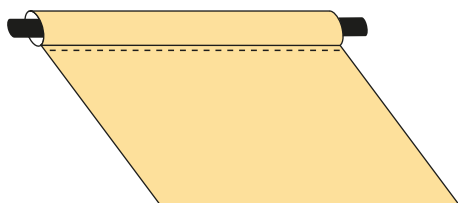

Toile confectionnée pour stores bannes

Toile Dickson

Avec lambrequin

Pincé intérieur

LE LANGUAGE TECHNIQUE

CARACTÉRISTIQUES TECHNIQUES

Largeur	Confection SUR MESURE
Avancée	Confection SUR MESURE
Qualité Toiles	ORCHESTRA
Grammage toiles	290g/m ²
Coloris toiles	Plus de 300 tissus au choix* *Sous réserve des coloris en stock
Lambrequin	Option - 3 formes possibles au choix
Finition pour toile	Ourlet avec jonc diamètre 3, 4, 5, 6 ou 8mm (finition haute)
Finition pour lambrequin	Pincé intérieur diamètre 20, 40 ou 60mm et galon assorti
Confection	Toile avec confection collée
Garantie de la toile	10 ans

FORMES DE LAMBREQUIN

LE LANGUAGE TECHNIQUE

LES FIXATIONS POUR LA TOILE*

*En fonction de votre store actuel

En haut de votre store : tube d'enroulement

OURLET AVEC JONC PLASTIQUE

L'ourlet avec le jonc est glissé dans une rainure du tube.
Jonc de 3, 4, 5, 6 ou 8mm

En bas de votre store : barre de charge

FOURREAU PINCÉ INTÉRIEUR

La toile est pliée et cousue, créant un tube de toile où passe la barre de charge. Le lambrequin est dans le prolongement de la toile.

Pour autre fixation demandez un devis sur le site