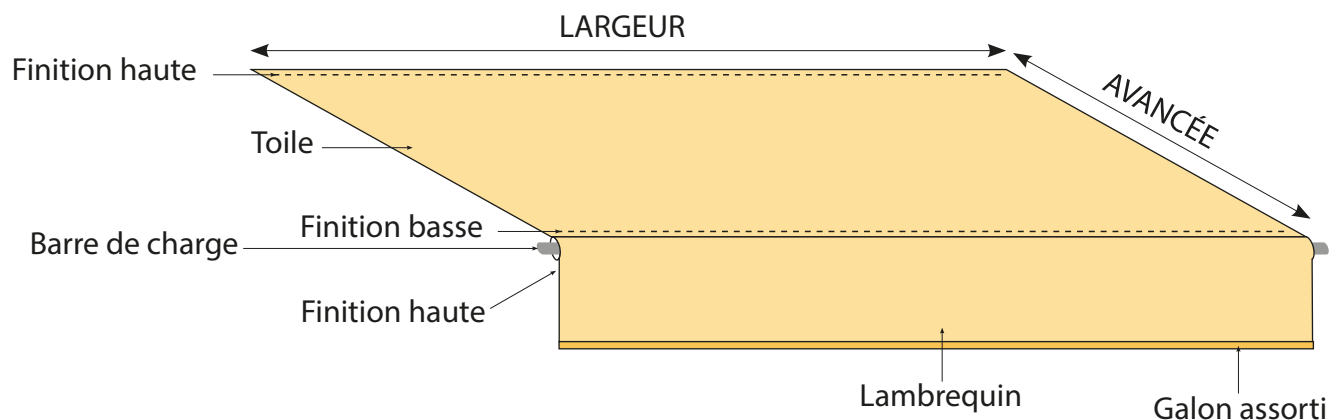

Toile confectionnée pour stores bannes

Toile Dickson

Avec lambrequin

Pincé intérieur

LE LANGUAGE TECHNIQUE

CARACTÉRISTIQUES TECHNIQUES

Largeur	Confection SUR MESURE
Avancée	Confection SUR MESURE
Qualité Toiles	ORCHESTRA
Grammage toiles	290g/m ²
Coloris toiles	Plus de 300 tissus au choix* *Sous réserve des coloris en stock
Lambrequin	Option - 3 formes possibles au choix
Finition pour toile	Ourlet avec jonc diamètre 3, 4, 5, 6 ou 8mm (finition haute)
Finition pour lambrequin	Pincé intérieur diamètre 20, 40 ou 60mm et galon assorti
Confection	Toile avec confection collée
Garantie de la toile	10 ans

FORMES DE LAMBREQUIN

LE LANGUAGE TECHNIQUE

LES FIXATIONS POUR LA TOILE*

*En fonction de votre store actuel

En haut de votre store : tube d'enroulement

OURLET AVEC JONC PLASTIQUE

L'ourlet avec le jonc est glissé dans une rainure du tube.
Jonc de 3, 4, 5, 6 ou 8mm

En bas de votre store : barre de charge

FOURREAU PINCÉ INTÉRIEUR

La toile est pliée et cousue, créant un tube de toile où passe la barre de charge. Le lambrequin est dans le prolongement de la toile.

Pour autre fixation demandez un devis sur le site

LA TOILE DICKSON ORCHESTRA

La référence en toile de store. La toile de store Orchestra est la référence en matière de protection solaire.

Elle vous garantit dans le temps une très bonne protection contre les rayons UV, la chaleur, la luminosité et les intempéries. Sa fibre acrylique teint masse, Sunacryl, et son traitement spécial store extérieur, Cleangard, lui confèrent une excellente tenue des couleurs dans le temps, une bonne résistance à l'eau, aux déchirures et aux salissures. La toile de store Orchestra est conseillée pour tous les types de store, quel que soit leur emplacement. Certains unis sont disponibles en laizes de 165, 200, 250 et 320 cm. L'intégralité des références est vendue en laize de 120 cm.