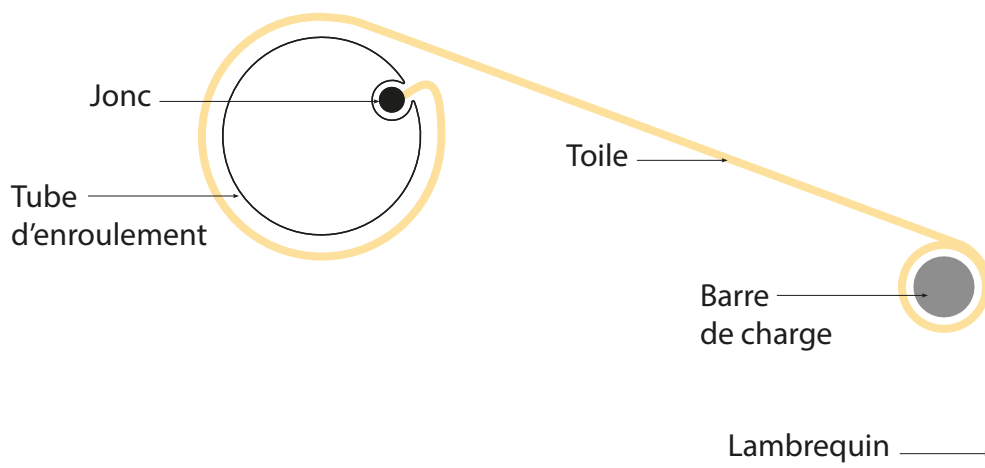

Toile confectionnée pour stores bannes

Toile Dickson

Avec lambrequin

Pincé intérieur

LE LANGUAGE TECHNIQUE

CARACTÉRISTIQUES TECHNIQUES

Largeur	Confection SUR MESURE
Avancée	Confection SUR MESURE
Qualité Toiles	ORCHESTRA
Grammage toiles	290g/m ²
Coloris toiles	Plus de 300 tissus au choix* *Sous réserve des coloris en stock
Lambrequin	Option - 3 formes possibles au choix
Finition pour toile	Ourlet avec jonc diamètre 3, 4, 5, 6 ou 8mm (finition haute)
Finition pour lambrequin	Pincé intérieur diamètre 20, 40 ou 60mm et galon assorti
Confection	Toile avec confection collée
Garantie de la toile	10 ans

FORMES DE LAMBREQUIN

LE LANGUAGE TECHNIQUE

LES FIXATIONS POUR LA TOILE*

*En fonction de votre store actuel

En haut de votre store : tube d'enroulement

OURLET AVEC JONC PLASTIQUE

L'ourlet avec le jonc est glissé dans une rainure du tube.
Jonc de 3, 4, 5, 6 ou 8mm

En bas de votre store : barre de charge

FOURREAU PINCÉ INTÉRIEUR

La toile est pliée et cousue, créant un tube de toile où passe la barre de charge. Le lambrequin est dans le prolongement de la toile.

Pour autre fixation demandez un devis sur le site

LA TOILE DICKSON ORCHESTRA

La référence en toile de store. La toile de store Orchestra est la référence en matière de protection solaire.

Elle vous garantit dans le temps une très bonne protection contre les rayons UV, la chaleur, la luminosité et les intempéries. Sa fibre acrylique teint masse, Sunacryl, et son traitement spécial store extérieur, Cleangard, lui confèrent une excellente tenue des couleurs dans le temps, une bonne résistance à l'eau, aux déchirures et aux salissures. La toile de store Orchestra est conseillée pour tous les types de store, quel que soit leur emplacement. Certains unis sont disponibles en laizes de 165, 200, 250 et 320 cm. L'intégralité des références est vendue en laize de 120 cm.