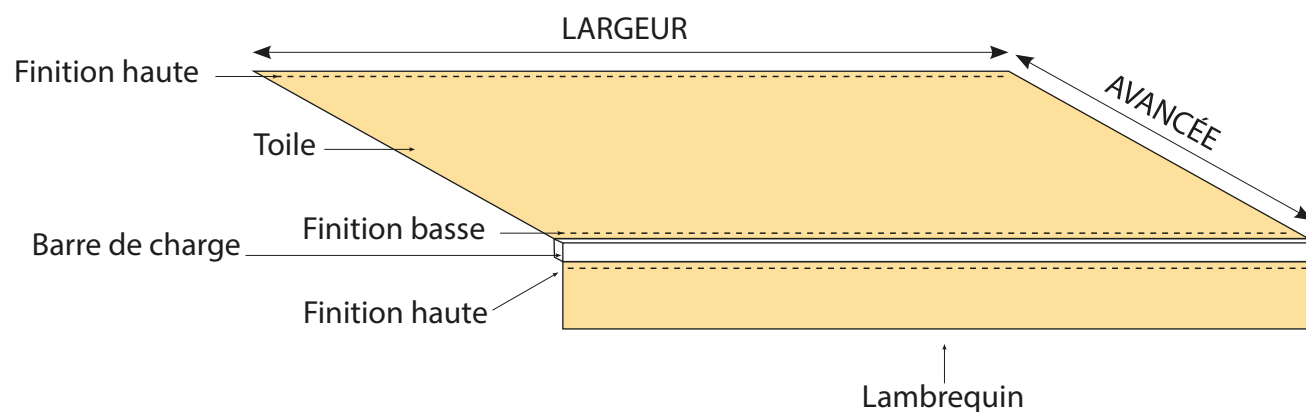

### CARACTÉRISTIQUES TECHNIQUES

<b>Largeur</b>	Confection SUR MESURE
<b>Avancée</b>	Confection SUR MESURE
<b>Qualité Toiles</b>	Soltis Lounge 96
<b>Grammage toiles</b>	400g/m <sup>2</sup>
<b>Coloris toiles</b>	21 tissus au choix* <span style="float: right;">*Sous réserve des coloris en stock</span>
<b>Lambrequin</b>	Option - 3 formes possibles au choix
<b>Finition pour toile</b>	Ourlet avec jonc diamètre 3, 4, 5, 6 ou 8mm
<b>Finition pour lambrequin</b>	Ourlet avec jonc diamètre 3, 4, 5, 6 ou 8mm
<b>Confection</b>	Toile avec confection soudée
<b>Garantie de la toile</b>	5 ans