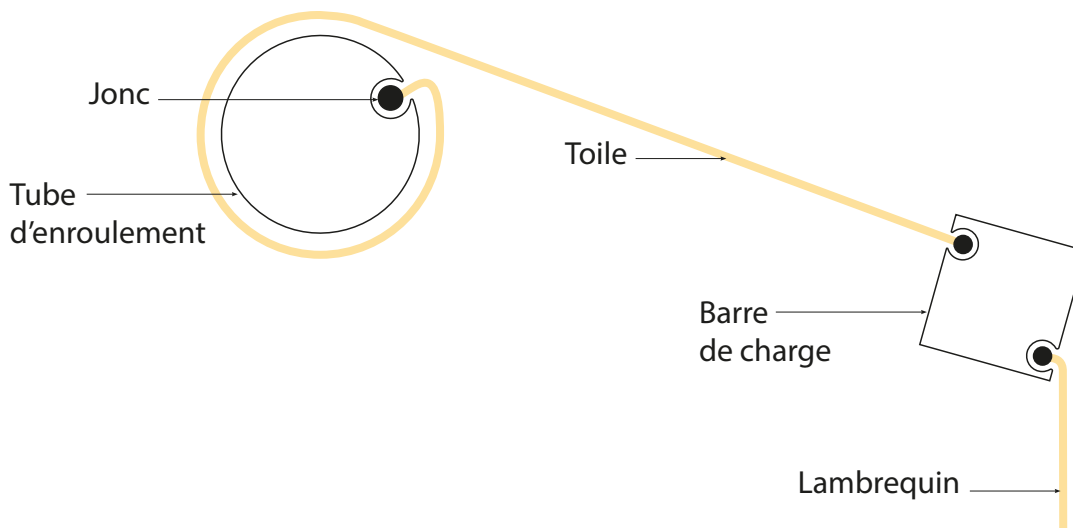

### CARACTÉRISTIQUES TECHNIQUES

<b>Largeur</b>	Confection SUR MESURE
<b>Avancée</b>	Confection SUR MESURE
<b>Qualité Toiles</b>	Soltis Lounge 96
<b>Grammage toiles</b>	400g/m <sup>2</sup>
<b>Coloris toiles</b>	21 tissus au choix* <span style="float: right;">*Sous réserve des coloris en stock</span>
<b>Lambrequin</b>	Option - 3 formes possibles au choix
<b>Finition pour toile</b>	Ourlet avec jonc diamètre 3, 4, 5, 6 ou 8mm
<b>Finition pour lambrequin</b>	Ourlet avec jonc diamètre 3, 4, 5, 6 ou 8mm
<b>Confection</b>	Toile avec confection soudée
<b>Garantie de la toile</b>	5 ans

### FORMES DE LAMBREQUIN

## LES FIXATIONS POUR LA TOILE\*

\*En fonction de votre store actuel

En haut de votre store : tube d'enroulement

### OURLET AVEC JONC PLASTIQUE

L'ourlet avec le jonc est glissé dans une rainure du tube.  
Jonc de 3, 4, 5, 6 ou 8mm

En bas de votre store : barre de charge