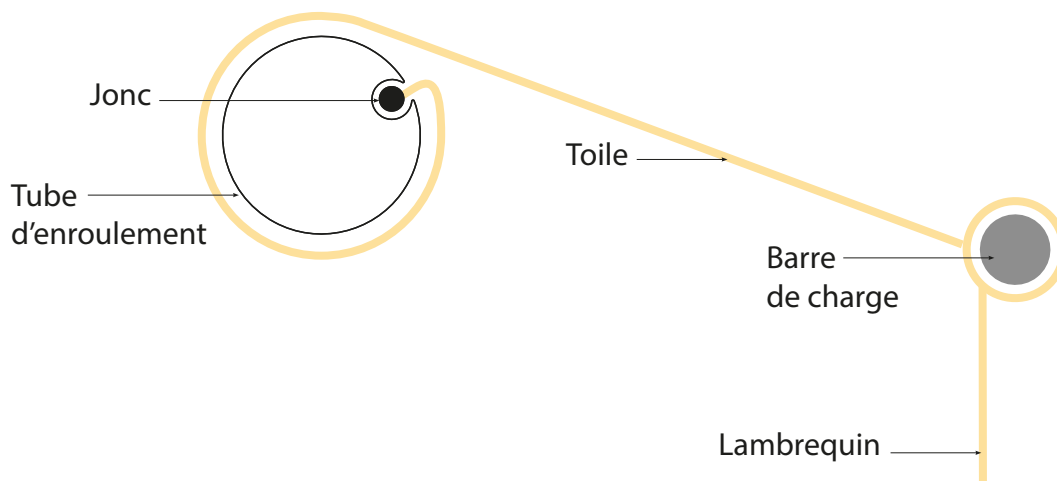

LE LANGUAGE TECHNIQUE