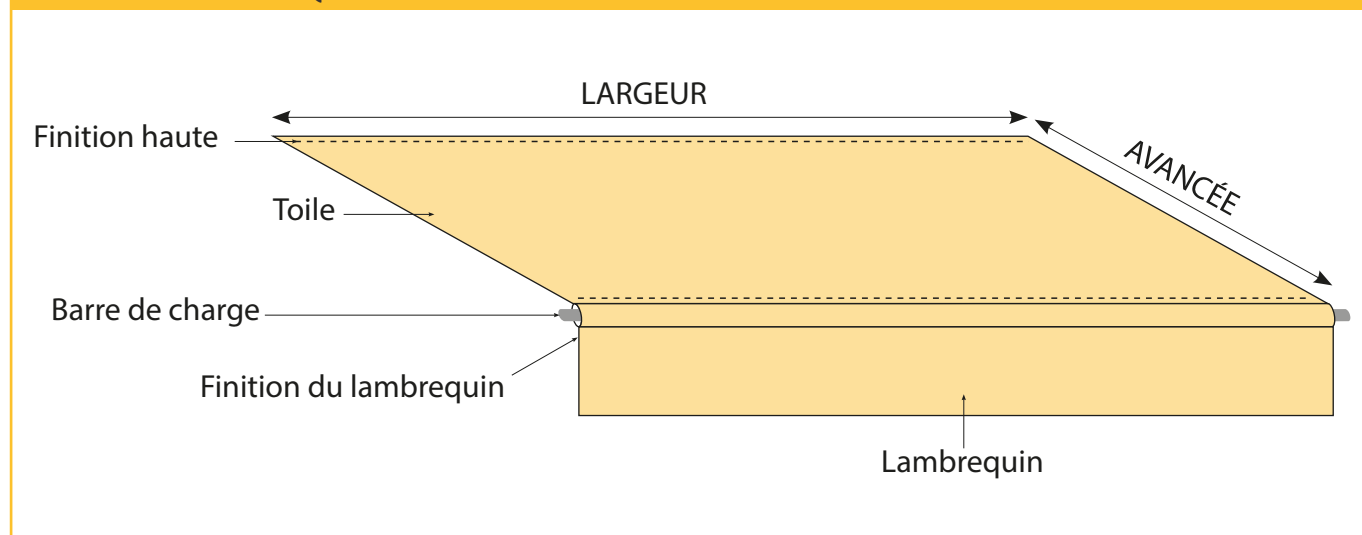

### CARACTÉRISTIQUES TECHNIQUES

<b>Largeur</b>	Confection SUR MESURE
<b>Avancée</b>	Confection SUR MESURE
<b>Qualité Toiles</b>	Soltis Lounge 96
<b>Grammage toiles</b>	400g/m <sup>2</sup>
<b>Coloris toiles</b>	21 tissus au choix* <span style="float: right;">*Sous réserve des coloris en stock</span>
<b>Lambrequin</b>	Option - 3 formes possibles au choix
<b>Finition pour toile</b>	Ourlet avec jonc diamètre 3, 4, 5, 6 ou 8mm
<b>Finition pour lambrequin</b>	Fourreau pincé intérieur diamètre 20, 40 ou 60mm
<b>Confection</b>	Toile avec confection soudée
<b>Garantie de la toile</b>	5 ans