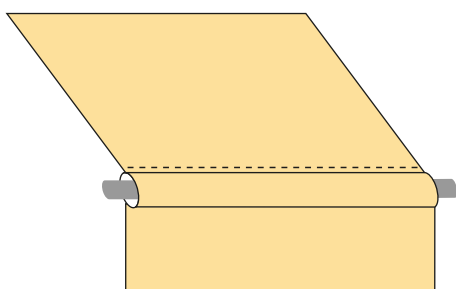

## LES FIXATIONS POUR LA TOILE\*

\*En fonction de votre store actuel

En haut de votre store : tube d'enroulement

### OURLET AVEC JONC PLASTIQUE

L'ourlet avec le jonc est glissé dans une rainure du tube.  
Jonc de 3, 4, 5, 6 ou 8mm

En bas de votre store : barre de charge

### FOURREAU PINCÉ EXTÉRIEUR

La toile est pliée et cousue, créant un tube de toile où passe la barre de charge. Le lambrequin est dans le prolongement de la toile.

Pour autre fixation demandez un devis sur le site