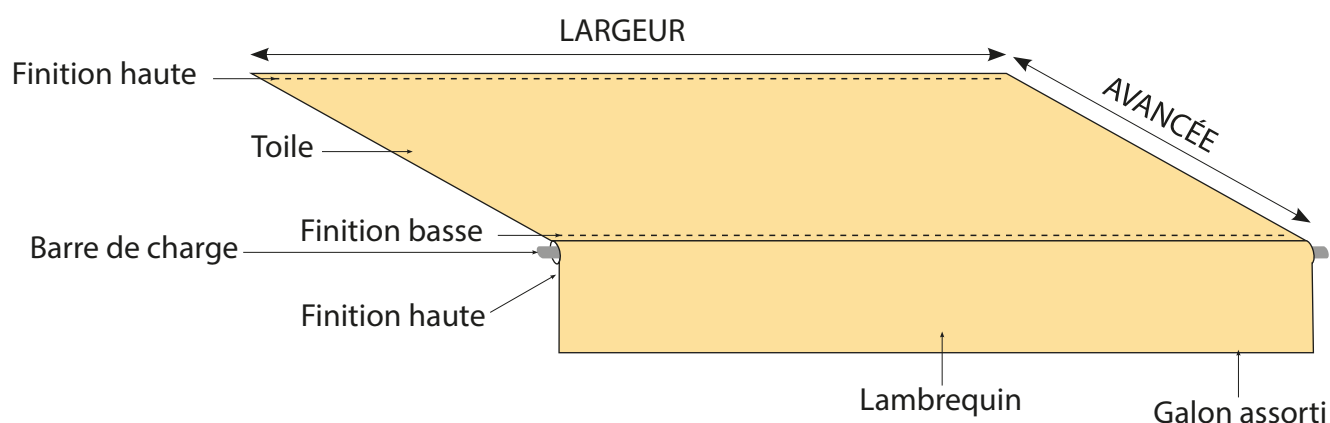

### CARACTÉRISTIQUES TECHNIQUES

<b>Largeur</b>	Confection SUR MESURE
<b>Avancée</b>	Confection SUR MESURE
<b>Qualité Toiles</b>	Soltis Lounge 96
<b>Grammage toiles</b>	400g/m <sup>2</sup>
<b>Coloris toiles</b>	21 tissus au choix* <span style="float: right;">*Sous réserve des coloris en stock</span>
<b>Lambrequin</b>	Option - 3 formes possibles au choix
<b>Finition pour toile</b>	Ourlet avec jonc diamètre 3, 4, 5, 6 ou 8mm
<b>Finition pour lambrequin</b>	Fourreau pincé intérieur diamètre 20, 40 ou 60mm
<b>Confection</b>	Toile avec confection soudée
<b>Garantie de la toile</b>	5 ans