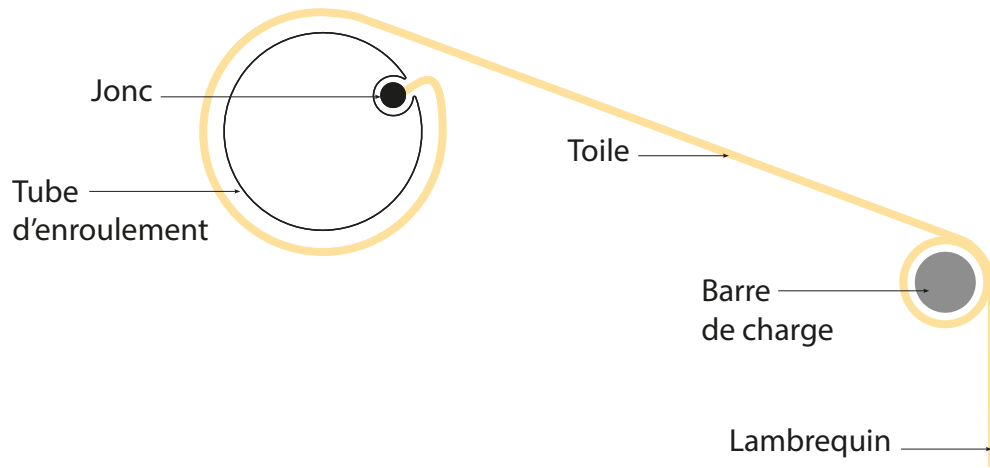

LE LANGUAGE TECHNIQUE