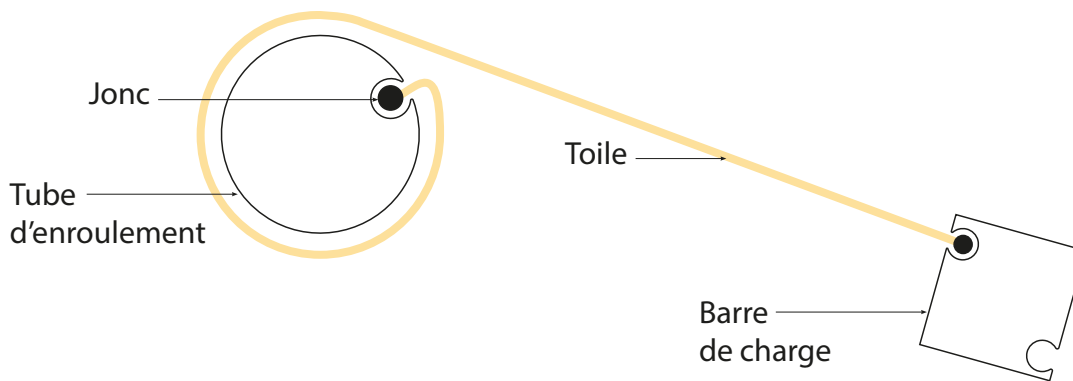

Toile confectionnée pour stores bannes

Toile Serge Ferrari

Sans lambrequin

Soltis Lounge 96

LE LANGUAGE TECHNIQUE

CARACTÉRISTIQUES TECHNIQUES

Largeur	Confection SUR MESURE
Avancée	Confection SUR MESURE
Qualité Toiles	Soltis Lounge 96
Grammage toiles	400g/m ²
Coloris toiles	21 tissus au choix* *Sous réserve des coloris en stock
Lambrequin	Sans
Finition pour toile	Ourlet avec jonc diamètre 3, 4, 5, 6 ou 8mm
Confection	Toile avec confection soudée
Garantie de la toile	5 ans

FORMES DE LAMBREQUIN

Disponible en changeant de produit

LE LANGUAGE TECHNIQUE

LES FIXATIONS POUR LA TOILE*

*En fonction de votre store actuel

En haut de votre store : tube d'enroulement

OURLET AVEC JONC PLASTIQUE

L'ourlet avec le jonc est glissé dans une rainure du tube.
Jonc de 3, 4, 5, 6 ou 8mm

En bas de votre store : barre de charge

OURLET AVEC JONC PLASTIQUE

L'ourlet avec le jonc est glissé dans une rainure du tube.
Jonc de 3, 4, 5, 6 ou 8mm

Pour autre fixation demandez un devis sur le site

LES FIXATIONS POUR LE LAMBREQUIN*

Disponible en changeant de produit

OURLET AVEC JONC PLASTIQUE

L'ourlet avec le jonc est glissé dans une rainure du tube.
Jonc de 3, 4, 5, 6 ou 8mm