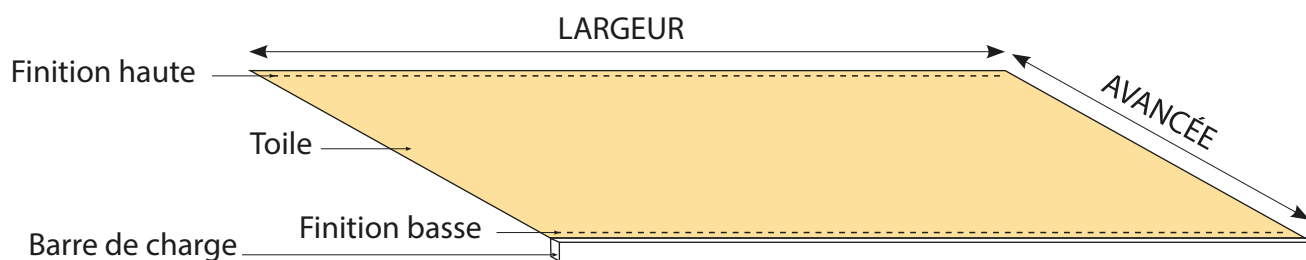

Toile confectionnée pour stores bannes

Toile Serge Ferrari

Sans lambrequin

Soltis Lounge 96

LE LANGUAGE TECHNIQUE

CARACTÉRISTIQUES TECHNIQUES

Largeur	Confection SUR MESURE
Avancée	Confection SUR MESURE
Qualité Toiles	Soltis Lounge 96
Grammage toiles	400g/m ²
Coloris toiles	21 tissus au choix* *Sous réserve des coloris en stock
Lambrequin	Sans
Finition pour toile	Ourlet avec jonc diamètre 3, 4, 5, 6 ou 8mm
Confection	Toile avec confection soudée
Garantie de la toile	5 ans

FORMES DE LAMBREQUIN

Disponible en changeant de produit

LE LANGUAGE TECHNIQUE

LES FIXATIONS POUR LA TOILE*

*En fonction de votre store actuel

En haut de votre store : tube d'enroulement

OURLET AVEC JONC PLASTIQUE

L'ourlet avec le jonc est glissé dans une rainure du tube.
Jonc de 3, 4, 5, 6 ou 8mm

En bas de votre store : barre de charge

OURLET AVEC JONC PLASTIQUE

L'ourlet avec le jonc est glissé dans une rainure du tube.
Jonc de 3, 4, 5, 6 ou 8mm

Pour autre fixation demandez un devis sur le site

LA TOILE SERGE FERRARI SOLTIS LOUNGE 96

Une toile micro-perforée idéale pour créer des ambiances confortables dans les espaces de vie extérieurs. Disponible en 1,20m pour l'application stores bannes, elle existe aussi en grande laize (2,67m) pour faciliter la confection de stores extérieurs de grandes dimensions sans confection visible. Les micro-perforations de la toile permettent à l'air de circuler. La nature ajourée de la toile laisse entrer la lumière dans la maison. Vous profitez de la lumière naturelle et de la vue extérieure sans être ébloui.