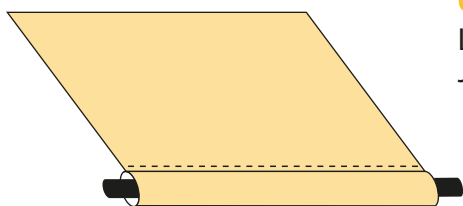

Toile confectionnée pour stores bannes

Toile Serge Ferrari

Sans lambrequin

Soltis Lounge 96

LE LANGUAGE TECHNIQUE

CARACTÉRISTIQUES TECHNIQUES

Largeur	Confection SUR MESURE
Avancée	Confection SUR MESURE
Qualité Toiles	Soltis Lounge 96
Grammage toiles	400g/m ²
Coloris toiles	21 tissus au choix* *Sous réserve des coloris en stock
Lambrequin	Sans
Finition pour toile	Ourlet avec jonc diamètre 3, 4, 5, 6 ou 8mm
Confection	Toile avec confection soudée
Garantie de la toile	5 ans

FORMES DE LAMBREQUIN

Disponible en changeant de produit

LE LANGUAGE TECHNIQUE

LES FIXATIONS POUR LA TOILE*

*En fonction de votre store actuel

En haut de votre store : tube d'enroulement

OURLET AVEC JONC PLASTIQUE

L'ourlet avec le jonc est glissé dans une rainure du tube.
Jonc de 3, 4, 5, 6 ou 8mm

En bas de votre store : barre de charge

OURLET AVEC JONC PLASTIQUE

L'ourlet avec le jonc est glissé dans une rainure du tube.
Jonc de 3, 4, 5, 6 ou 8mm