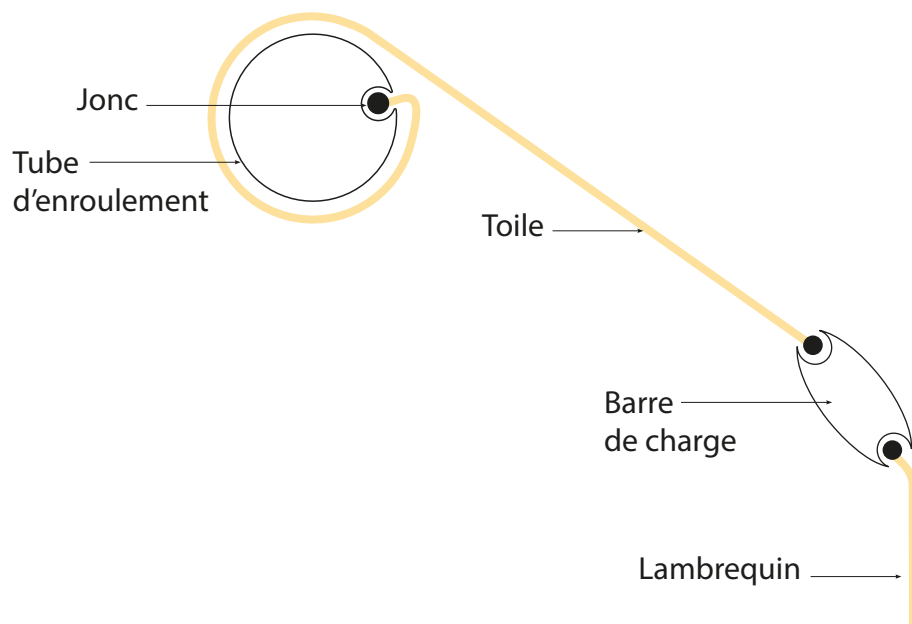

Toile confectionnée pour stores à projection

Toile Dickson

Avec lambrequin

Avec jonc

LE LANGUAGE TECHNIQUE

CARACTÉRISTIQUES TECHNIQUES

Largeur	Confection SUR MESURE
Avancée	Confection SUR MESURE
Qualité Toiles	ORCHESTRA
Grammage toiles	290g/m ²
Coloris toiles	Plus de 300 tissus au choix* *Sous réserve des coloris en stock
Lambrequin	Option - 3 formes possibles au choix
Finition pour toile	Ourlet avec jonc diamètre 3, 4, 5, 6 ou 8mm (finition haute & basse)
Finition du lambrequin	Ourlet avec jonc diamètre 3, 4, 5, 6 ou 8mm
Confection	Toile avec confection collée
Garantie de la toile	10 ans

FORMES DE LAMBREQUIN

LE LANGUAGE TECHNIQUE

LES FIXATIONS POUR LA TOILE*

*En fonction de votre store actuel

En haut de votre store : tube d'enroulement

OURLET AVEC JONC PLASTIQUE

L'ourlet avec le jonc est glissé dans une rainure du tube.
Jonc de 3, 4, 5, 6 ou 8mm

En bas de votre store : barre de charge

OURLET AVEC JONC PLASTIQUE

L'ourlet avec le jonc est glissé dans une rainure du tube.
Jonc de 3, 4, 5, 6 ou 8mm

Pour autre fixation demandez un devis sur le site

LES FIXATIONS POUR LE LAMBREQUIN*

*En fonction de votre store actuel

OURLET AVEC JONC PLASTIQUE

L'ourlet avec le jonc est glissé dans une rainure du tube.
Jonc de 3, 4, 5, 6 ou 8mm

Pour autre fixation demandez un devis sur le site

LA TOILE DICKSON ORCHESTRA