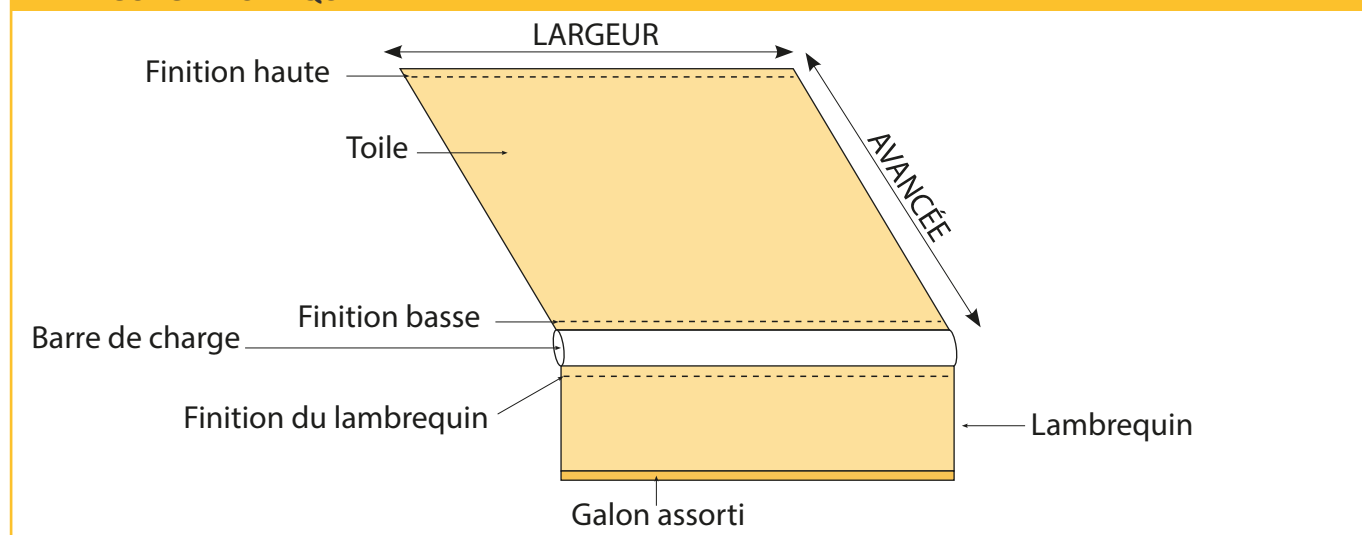

Toile confectionnée pour stores à projection

Toile Dickson

Avec lambrequin

Avec jonc

LE LANGUAGE TECHNIQUE

CARACTÉRISTIQUES TECHNIQUES

Largeur	Confection SUR MESURE
Avancée	Confection SUR MESURE
Qualité Toiles	ORCHESTRA
Grammage toiles	290g/m ²
Coloris toiles	Plus de 300 tissus au choix* *Sous réserve des coloris en stock
Lambrequin	Option - 3 formes possibles au choix
Finition pour toile	Ourlet avec jonc diamètre 3, 4, 5, 6 ou 8mm (finition haute & basse)
Finition du lambrequin	Ourlet avec jonc diamètre 3, 4, 5, 6 ou 8mm
Confection	Toile avec confection collée
Garantie de la toile	10 ans

FORMES DE LAMBREQUIN

LE LANGUAGE TECHNIQUE

LES FIXATIONS POUR LA TOILE*

*En fonction de votre store actuel

En haut de votre store : tube d'enroulement

OURLET AVEC JONC PLASTIQUE

L'ourlet avec le jonc est glissé dans une rainure du tube.
Jonc de 3, 4, 5, 6 ou 8mm

En bas de votre store : barre de charge

OURLET AVEC JONC PLASTIQUE

L'ourlet avec le jonc est glissé dans une rainure du tube.
Jonc de 3, 4, 5, 6 ou 8mm

Pour autre fixation demandez un devis sur le site

LES FIXATIONS POUR LE LAMBREQUIN*

La référence en toile de store. La toile de store Orchestra est la référence en matière de protection solaire.

Elle vous garantit dans le temps une très bonne protection contre les rayons UV, la chaleur, la luminosité et les intempéries. Sa fibre acrylique teint masse, Sunacryl, et son traitement spécial store extérieur, Cleangard, lui confèrent une excellente tenue des couleurs dans le temps, une bonne résistance à l'eau, aux déchirures et aux salissures. La toile de store Orchestra est conseillée pour tous les types de store, quel que soit leur emplacement. Certains unis sont disponibles en laizes de 165, 200, 250 et 320 cm. L'intégralité des références est vendue en laize de 120 cm.