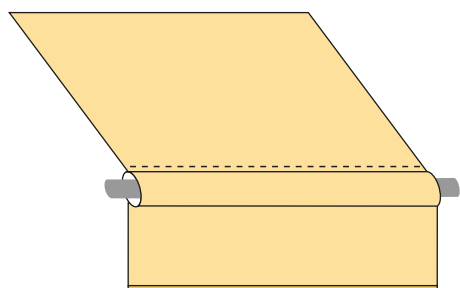

## LES FIXATIONS POUR LA TOILE\*

\*En fonction de votre store actuel

En haut de votre store : tube d'enroulement

### OURLET AVEC JONC PLASTIQUE

L'ourlet avec le jonc est glissé dans une rainure du tube.  
Jonc de 3, 4, 5, 6 ou 8mm

En bas de votre store : barre de charge

### FOURREAU PINCÉ EXTÉRIEUR

La toile est pliée et cousue, créant un tube de toile où passe la barre de charge. Le lambrequin est dans le prolongement de la toile.

Pour autre fixation demandez un devis sur le site