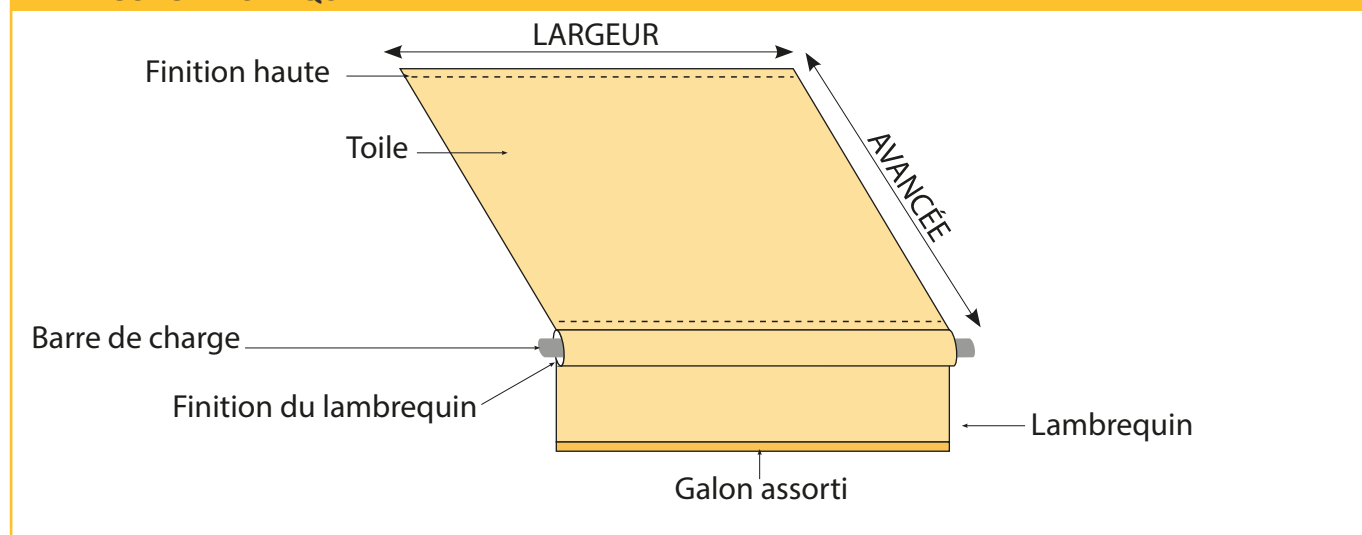

## Toile confectionnée pour stores à projection

Toile Dickson

Avec lambrequin

Fourreau pincé extérieur

### CARACTÉRISTIQUES TECHNIQUES

<b>Largeur</b>	Confection SUR MESURE
<b>Avancée</b>	Confection SUR MESURE
<b>Qualité Toiles</b>	ORCHESTRA
<b>Grammage toiles</b>	290g/m <sup>2</sup>
<b>Coloris toiles</b>	Plus de 300 tissus au choix* <span style="float: right;">*Sous réserve des coloris en stock</span>
<b>Lambrequin</b>	Option - 3 formes possibles au choix
<b>Finition pour toile</b>	Ourllet avec jonc diamètre 3, 4, 5, 6 ou 8mm (finition haute)
<b>Finition du lambrequin</b>	Fourreau pincé extérieur diamètre 20, 40 ou 60mm
<b>Confection</b>	Toile avec confection collée
<b>Garantie de la toile</b>	10 ans