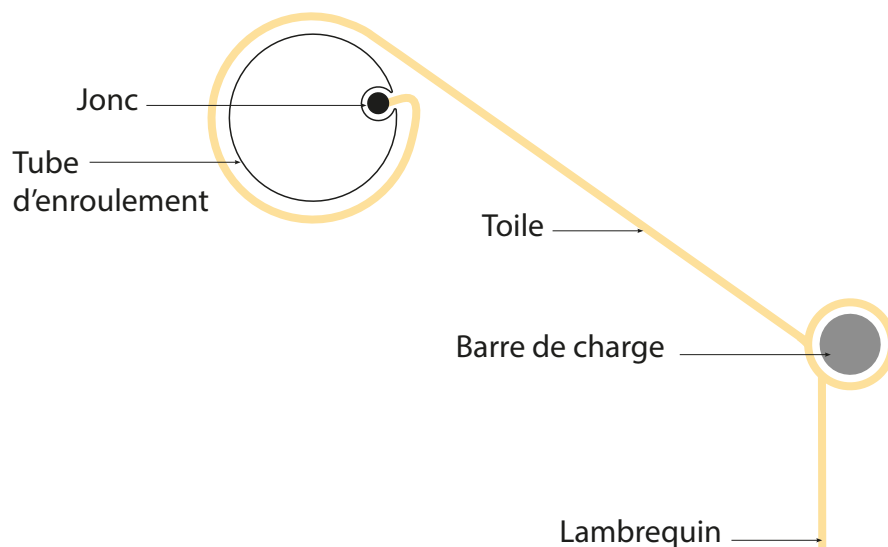

LE LANGUAGE TECHNIQUE