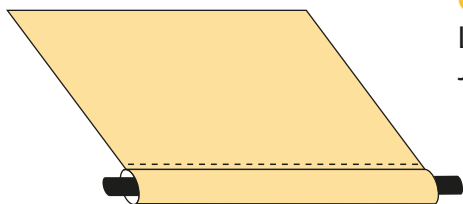

Toile confectionnée pour stores à projection

Toile Dickson

Sans lambrequin

LE LANGUAGE TECHNIQUE

CARACTÉRISTIQUES TECHNIQUES

Largeur	Confection SUR MESURE	
Avancée	Confection SUR MESURE	
Qualité Toiles	ORCHESTRA	
Grammage toiles	290g/m ²	
Coloris toiles	Plus de 300 tissus au choix*	*Sous réserve des coloris en stock
Lambrequin	Sans	
Finition pour toile	Ourllet avec jonc diamètre 3, 4, 5, 6 ou 8mm	
Garantie de la toile	10 ans	
Confection	Toile avec confection collée	

FORMES DE LAMBREQUIN

Disponible en changeant de produit

LES FIXATIONS POUR LA TOILE*

*En fonction de votre store actuel

En haut de votre store : tube d'enroulement

OURLET AVEC JONC PLASTIQUE

L'ourlet avec le jonc est glissé dans une rainure du tube.
Jonc de 3, 4, 5, 6 ou 8mm

En bas de votre store : barre de charge

OURLET AVEC JONC PLASTIQUE

L'ourlet avec le jonc est glissé dans une rainure du tube.
Jonc de 3, 4, 5, 6 ou 8mm

Pour autre fixation demandez un devis sur le site

LES FIXATIONS POUR LE LAMBREQUIN*

Disponible en changeant de produit

OURLET AVEC JONC PLASTIQUE

L'ourlet avec le jonc est glissé dans une rainure du tube.
Jonc de 3, 4, 5, 6 ou 8mm

Pour autre fixation demandez un devis sur le site

LA TOILE DICKSON ORCHESTRA