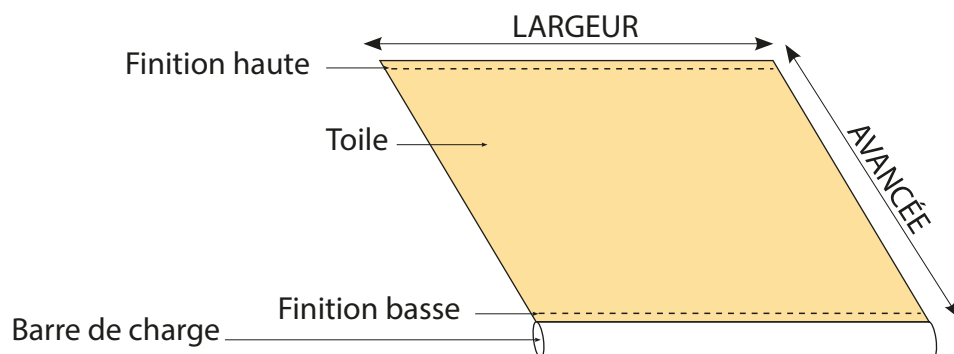

Toile confectionnée pour stores à projection

Toile Dickson

Sans lambrequin

LE LANGUAGE TECHNIQUE

CARACTÉRISTIQUES TECHNIQUES

Largeur	Confection SUR MESURE	
Avancée	Confection SUR MESURE	
Qualité Toiles	ORCHESTRA	
Grammage toiles	290g/m ²	
Coloris toiles	Plus de 300 tissus au choix*	*Sous réserve des coloris en stock
Lambrequin	Sans	
Finition pour toile	Ourllet avec jonc diamètre 3, 4, 5, 6 ou 8mm	
Garantie de la toile	10 ans	
Confection	Toile avec confection collée	

FORMES DE LAMBREQUIN

Disponible en changeant de produit

LES FIXATIONS POUR LA TOILE*

*En fonction de votre store actuel

En haut de votre store : tube d'enroulement

OURLET AVEC JONC PLASTIQUE

L'ourlet avec le jonc est glissé dans une rainure du tube.
Jonc de 3, 4, 5, 6 ou 8mm

En bas de votre store : barre de charge

OURLET AVEC JONC PLASTIQUE

L'ourlet avec le jonc est glissé dans une rainure du tube.
Jonc de 3, 4, 5, 6 ou 8mm

Pour autre fixation demandez un devis sur le site

LES FIXATIONS POUR LE LAMBREQUIN*

La référence en toile de store. La toile de store Orchestra est la référence en matière de protection solaire.

Elle vous garantit dans le temps une très bonne protection contre les rayons UV, la chaleur, la luminosité et les intempéries. Sa fibre acrylique teint masse, Sunacryl, et son traitement spécial store extérieur, Cleangard, lui confèrent une excellente tenue des couleurs dans le temps, une bonne résistance à l'eau, aux déchirures et aux salissures. La toile de store Orchestra est conseillée pour tous les types de store, quel que soit leur emplacement. Certains unis sont disponibles en laizes de 165, 200, 250 et 320 cm. L'intégralité des références est vendue en laize de 120 cm.