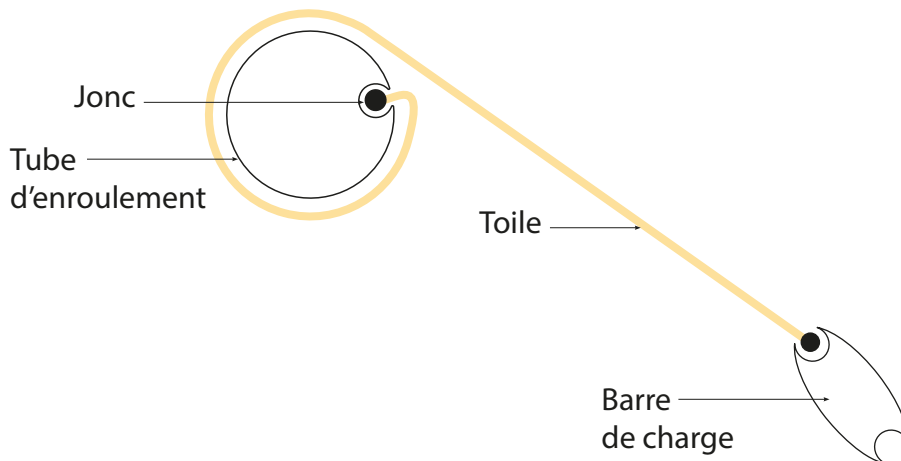

Toile confectionnée pour stores à projection

Toile Dickson

Sans lambrequin

LE LANGUAGE TECHNIQUE

CARACTÉRISTIQUES TECHNIQUES

Largeur	Confection SUR MESURE	
Avancée	Confection SUR MESURE	
Qualité Toiles	ORCHESTRA	
Grammage toiles	290g/m ²	
Coloris toiles	Plus de 300 tissus au choix*	*Sous réserve des coloris en stock
Lambrequin	Sans	
Finition pour toile	Ourllet avec jonc diamètre 3, 4, 5, 6 ou 8mm	
Garantie de la toile	10 ans	
Confection	Toile avec confection collée	

FORMES DE LAMBREQUIN

Disponible en changeant de produit

LES FIXATIONS POUR LA TOILE*

*En fonction de votre store actuel

En haut de votre store : tube d'enroulement

OURLET AVEC JONC PLASTIQUE

L'ourlet avec le jonc est glissé dans une rainure du tube.
Jonc de 3, 4, 5, 6 ou 8mm

En bas de votre store : barre de charge

OURLET AVEC JONC PLASTIQUE

L'ourlet avec le jonc est glissé dans une rainure du tube.
Jonc de 3, 4, 5, 6 ou 8mm

Pour autre fixation demandez un devis sur le site

LES FIXATIONS POUR LE LAMBREQUIN*

Disponible en changeant de produit

OURLET AVEC JONC PLASTIQUE

L'ourlet avec le jonc est glissé dans une rainure du tube.
Jonc de 3, 4, 5, 6 ou 8mm

Pour autre fixation demandez un devis sur le site

LA TOILE DICKSON ORCHESTRA