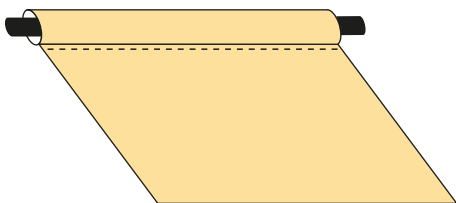

Toile confectionnée pour stores à projection

Toile Dickson

Sans lambrequin

LE LANGUAGE TECHNIQUE

CARACTÉRISTIQUES TECHNIQUES

Largeur	Confection SUR MESURE	
Avancée	Confection SUR MESURE	
Qualité Toiles	ORCHESTRA	
Grammage toiles	290g/m ²	
Coloris toiles	Plus de 300 tissus au choix*	*Sous réserve des coloris en stock
Lambrequin	Sans	
Finition pour toile	Ourllet avec jonc diamètre 3, 4, 5, 6 ou 8mm	
Garantie de la toile	10 ans	
Confection	Toile avec confection collée	

FORMES DE LAMBREQUIN

Disponible en changeant de produit

LES FIXATIONS POUR LA TOILE*

*En fonction de votre store actuel

En haut de votre store : tube d'enroulement

OURLET AVEC JONC PLASTIQUE

L'ourlet avec le jonc est glissé dans une rainure du tube.
Jonc de 3, 4, 5, 6 ou 8mm

En bas de votre store : barre de charge

OURLET AVEC JONC PLASTIQUE

L'ourlet avec le jonc est glissé dans une rainure du tube.
Jonc de 3, 4, 5, 6 ou 8mm

Pour autre fixation demandez un devis sur le site

LES FIXATIONS POUR LE LAMBREQUIN*

Disponible en changeant de produit

OURLET AVEC JONC PLASTIQUE

L'ourlet avec le jonc est glissé dans une rainure du tube.
Jonc de 3, 4, 5, 6 ou 8mm

Pour autre fixation demandez un devis sur le site

LA TOILE DICKSON ORCHESTRA