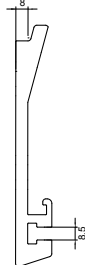

LES FIXATIONS POUR LE STORE

POSE DE FACE

Support de pose pour fixation du store au mur.

Pour un autre type de pose demandez un devis sur le site