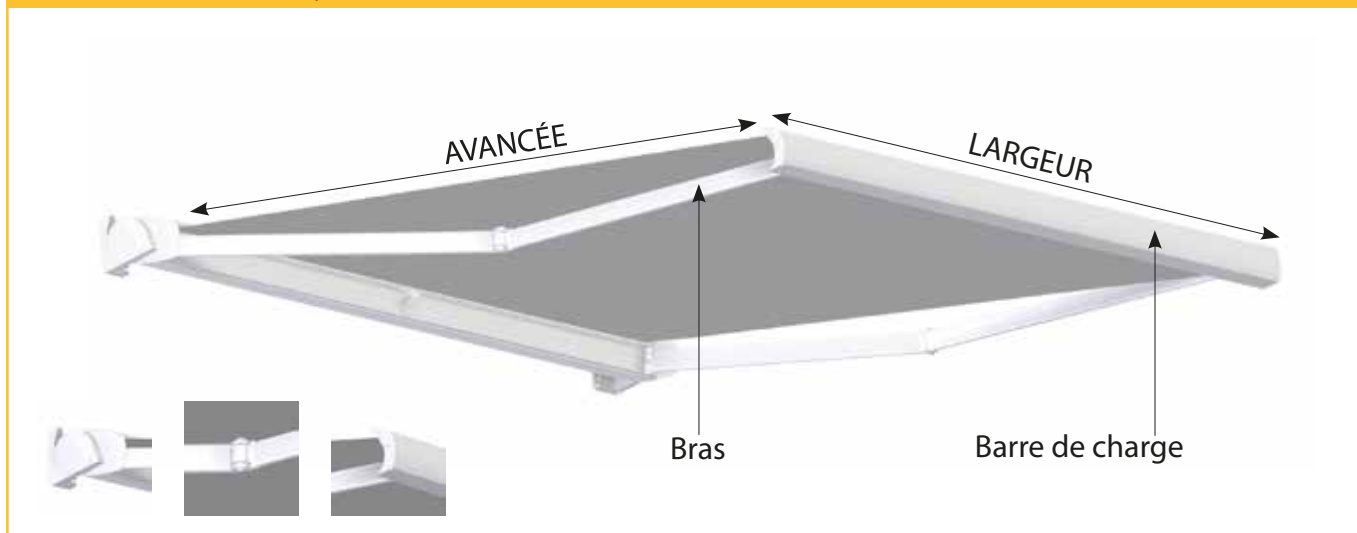

### CARACTÉRISTIQUES TECHNIQUES STRUCTURE

<b>Largeur</b>	Sur mesure avec minimum & maximum de fabrication
<b>Avancée</b>	4 tailles au choix : 1600mm / 2100mm / 2600mm / 3100mm / 3500mm
<b>Tube d'enroulement</b>	Acier dimamètre 70mm
<b>Couleur de la structure</b>	RAL 9010 / RAL 1013 / RAL 7016 / RAL 9006 / RAL 2100 / RAL 8017
<b>Bras</b>	À sangles
<b>Matière</b>	Aluminium
<b>Garantie de la structure</b>	5 ans