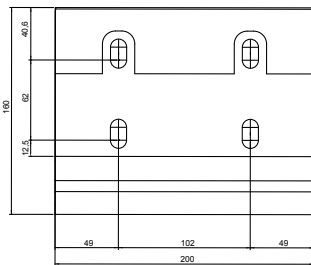

LES FIXATIONS POUR LE STORE

POSE DE FACE

Support de pose pour fixation du store au mur.

Pour un autre type de pose demandez un devis sur le site

MANOEUVRE

Moteur Cherubini Radio

Télécommande pour moteur Radio marque Cherubini

Pour autre manoeuvre choisissez un autre produit

LA TOILE DICKSON ORCHESTRA

La référence en toile de store. La toile de store Orchestra est la référence en matière de protection solaire.

Elle vous garantit dans le temps une très bonne protection contre les rayons UV, la chaleur, la luminosité et les intempéries. Sa fibre acrylique teint masse, Sunacryl, et son traitement spécial store extérieur, Cleangard, lui confèrent une excellente tenue des couleurs dans le temps, une bonne résistance à l'eau, aux déchirures et aux salissures. La toile de store Orchestra est conseillée pour tous les types de store, quel que soit leur emplacement. Certains unis sont disponibles en laizes de 165, 200, 250 et 320 cm. L'intégralité des références est vendue en laize de 120 cm.