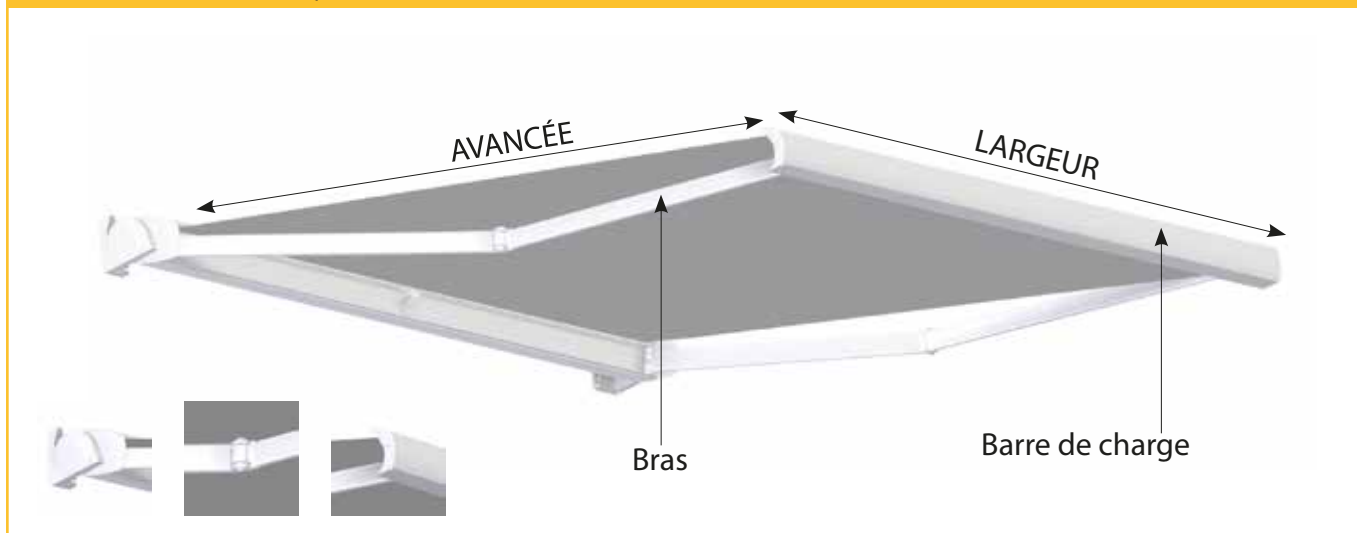

Store Banne Coffre

Toile Dickson

Sans lambrequin

Moteur Cherubini

Radio

Orchestra

LE LANGUAGE TECHNIQUE

CARACTÉRISTIQUES TECHNIQUES STRUCTURE

Largeur	Sur mesure avec minimum & maximum de fabrication
Avancée	4 tailles au choix : 1600mm / 2100mm / 2600mm / 3100mm / 3500mm
Tube d'enroulement	Acier dimamètre 70mm
Couleur de la structure	RAL 9010 / RAL 1013 / RAL 7016 / RAL 9006 / RAL 2100 / RAL 8017
Bras	À sangles
Matière	Aluminium
Garantie de la structure	5 ans

CARACTÉRISTIQUES TECHNIQUES MANOEUVRE

Côté de manoeuvre	Au choix droite ou gauche
Manoeuvre	Moteur Cherubini Radio
Garantie manoeuvre	5 ans

CARACTÉRISTIQUES TECHNIQUES TOILE

Qualité Toiles	Acrylique Dickson ORCHESTRA ou équivalent
Grammage toiles	290g/m2
Coloris toiles	Plus de 300 tissus au choix* *Sous réserve des coloris en stock
Lambrequin	Sans
Confection	Toile avec confection collée
Garantie de la toile	10 ans

Pour autre manoeuvre choisissez un autre produit

LA TOILE DICKSON ORCHESTRA

La référence en toile de store. La toile de store Orchestra est la référence en matière de protection solaire.

Elle vous garantit dans le temps une très bonne protection contre les rayons UV, la chaleur, la luminosité et les intempéries. Sa fibre acrylique teint masse, Sunacryl, et son traitement spécial store extérieur, Cleangard, lui confèrent une excellente tenue des couleurs dans le temps, une bonne résistance à l'eau, aux déchirures et aux salissures. La toile de store Orchestra est conseillée pour tous les types de store, quel que soit leur emplacement. Certains unis sont disponibles en laizes de 165, 200, 250 et 320 cm. L'intégralité des références est vendue en laize de 120 cm.