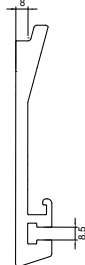

CARACTÉRISTIQUES TECHNIQUES MANOEUVRE

Côté de manoeuvre	Au choix droite ou gauche
Manoeuvre	Moteur Cherubini Radio
Garantie manoeuvre	5 ans

CARACTÉRISTIQUES TECHNIQUES TOILE

Qualité Toiles	Acrylique Dickson ORCHESTRA ou équivalent
Grammage toiles	290g/m2
Coloris toiles	Plus de 300 tissus au choix* *Sous réserve des coloris en stock
Lambrequin	Sans
Confection	Toile avec confection collée
Garantie de la toile	10 ans

ENCOMBREMENT

LES FIXATIONS POUR LE STORE

POSE DE FACE

Support de pose pour fixation du store au mur.

Pour un autre type de pose demandez un devis sur le site

MANOEUVRE

Moteur Cherubini Radio

Télécommande pour moteur Radio marque Cherubini