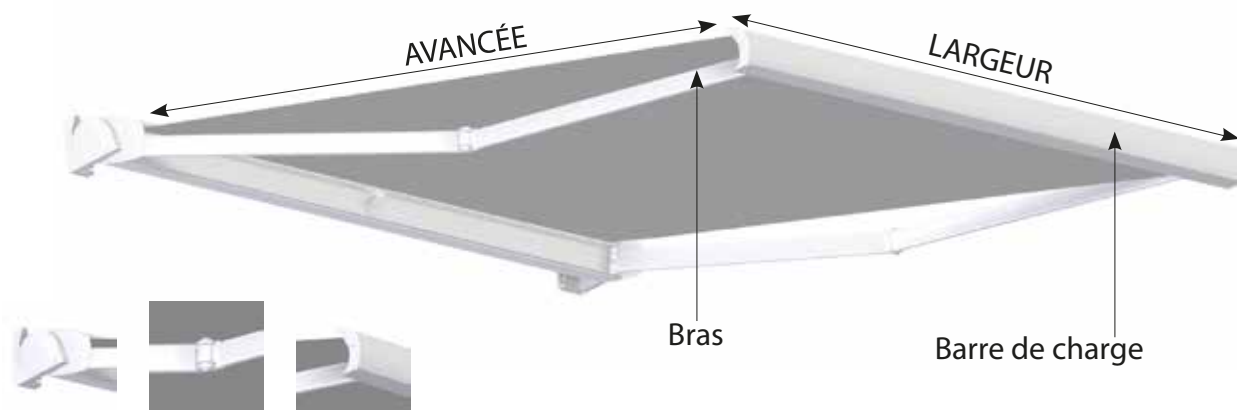

Store Banne Coffre

Toile Dickson

Sans lambrequin

Moteur Somfy

Filaire

Orchestra

LE LANGUAGE TECHNIQUE

CARACTÉRISTIQUES TECHNIQUES STRUCTURE

Largeur	Sur mesure avec minimum & maximum de fabrication
Avancée	4 tailles au choix : 1600mm / 2100mm / 2600mm / 3100mm / 3500mm
Tube d'enroulement	Acier dimamètre 70mm
Couleur de la structure	RAL 9010 / RAL 1013 / RAL 7016 / RAL 9006 / RAL 2100 / RAL 8017
Bras	À sangles
Matière	Aluminium
Garantie de la structure	5 ans

CARACTÉRISTIQUES TECHNIQUES MANOEUVRE

Côté de manoeuvre	Au choix droite ou gauche
Manoeuvre	Moteur Somfy Filaire
Garantie manoeuvre	5 ans

CARACTÉRISTIQUES TECHNIQUES TOILE

Qualité Toiles	Acrylique Dickson ORCHESTRA ou équivalent
Grammage toiles	290g/m2
Coloris toiles	Plus de 300 tissus au choix* *Sous réserve des coloris en stock
Lambrequin	Sans
Confection	Toile avec confection collée
Garantie de la toile	10 ans

Pour autre manoeuvre choisissez un autre produit

LA TOILE DICKSON ORCHESTRA

La référence en toile de store. La toile de store Orchestra est la référence en matière de protection solaire.

Elle vous garantit dans le temps une très bonne protection contre les rayons UV, la chaleur, la luminosité et les intempéries. Sa fibre acrylique teint masse, Sunacryl, et son traitement spécial store extérieur, Cleangard, lui confèrent une excellente tenue des couleurs dans le temps, une bonne résistance à l'eau, aux déchirures et aux salissures. La toile de store Orchestra est conseillée pour tous les types de store, quel que soit leur emplacement. Certains unis sont disponibles en laizes de 165, 200, 250 et 320 cm. L'intégralité des références est vendue en laize de 120 cm.