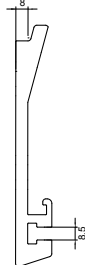

CARACTÉRISTIQUES TECHNIQUES MANOEUVRE

Côté de manoeuvre	Au choix droite ou gauche
Manoeuvre	Moteur Somfy Filaire
Garantie manoeuvre	5 ans

CARACTÉRISTIQUES TECHNIQUES TOILE

Qualité Toiles	Acrylique Dickson ORCHESTRA ou équivalent
Grammage toiles	290g/m2
Coloris toiles	Plus de 300 tissus au choix* *Sous réserve des coloris en stock
Lambrequin	Sans
Confection	Toile avec confection collée
Garantie de la toile	10 ans

ENCOMBREMENT

LES FIXATIONS POUR LE STORE

POSE DE FACE

Support de pose pour fixation du store au mur.

Pour un autre type de pose demandez un devis sur le site

MANOEUVRE

Moteur Somfy Filaire

Interrupteur pour moteur filaire marque Somfy