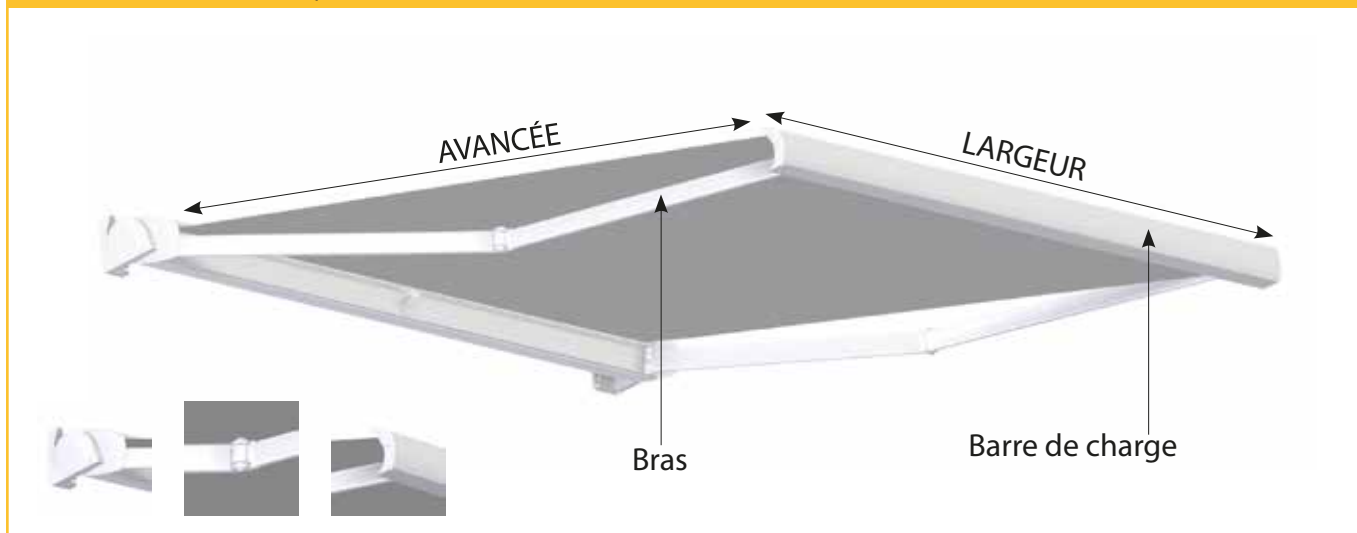

Store Banne Coffre

Toile Dickson

Sans lambrequin

Moteur Somfy

Radio

Orchestra

LE LANGUAGE TECHNIQUE

CARACTÉRISTIQUES TECHNIQUES STRUCTURE

Largeur	Sur mesure avec minimum & maximum de fabrication
Avancée	4 tailles au choix : 1600mm / 2100mm / 2600mm / 3100mm / 3500mm
Tube d'enroulement	Acier dimamètre 70mm
Couleur de la structure	RAL 9010 / RAL 1013 / RAL 7016 / RAL 9006 / RAL 2100 / RAL 8017
Bras	À sangles
Matière	Aluminium
Garantie de la structure	5 ans

CARACTÉRISTIQUES TECHNIQUES MANOEUVRE

Côté de manoeuvre	Au choix droite ou gauche
Manoeuvre	Moteur Somfy Radio
Garantie manoeuvre	5 ans

CARACTÉRISTIQUES TECHNIQUES TOILE

Qualité Toiles	Acrylique Dickson ORCHESTRA ou équivalent
Grammage toiles	290g/m2
Coloris toiles	Plus de 300 tissus au choix* *Sous réserve des coloris en stock
Lambrequin	Sans
Confection	Toile avec confection collée
Garantie de la toile	10 ans

Pour autre manoeuvre choisissez un autre produit

LA TOILE DICKSON ORCHESTRA

La référence en toile de store. La toile de store Orchestra est la référence en matière de protection solaire.

Elle vous garantit dans le temps une très bonne protection contre les rayons UV, la chaleur, la luminosité et les intempéries. Sa fibre acrylique teint masse, Sunacryl, et son traitement spécial store extérieur, Cleangard, lui confèrent une excellente tenue des couleurs dans le temps, une bonne résistance à l'eau, aux déchirures et aux salissures. La toile de store Orchestra est conseillée pour tous les types de store, quel que soit leur emplacement. Certains unis sont disponibles en laizes de 165, 200, 250 et 320 cm. L'intégralité des références est vendue en laize de 120 cm.