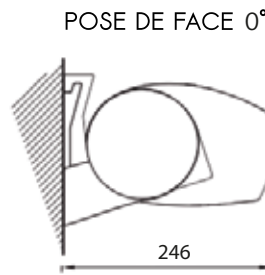

ENCOMBREMENT