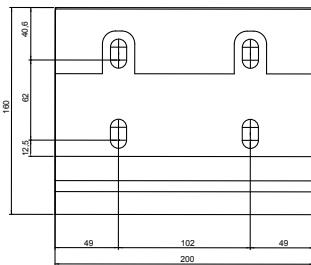

LES FIXATIONS POUR LE STORE

POSE DE FACE

Support de pose pour fixation du store au mur.

Pour un autre type de pose demandez un devis sur le site