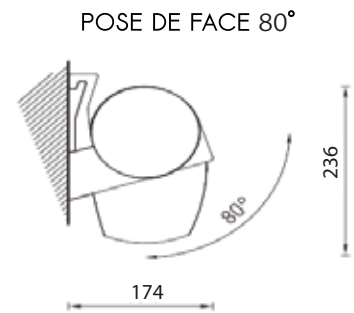

ENCOMBREMENT