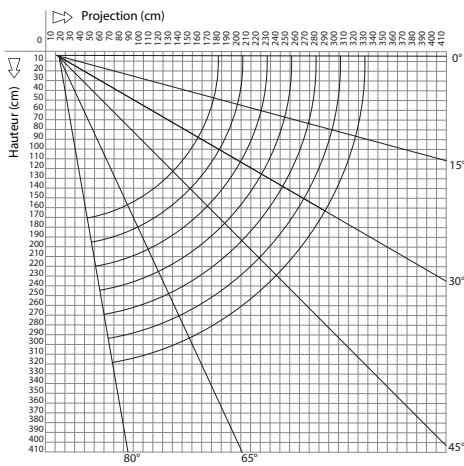

ENCOMBREMENT