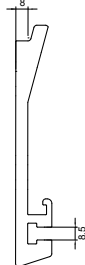

CARACTÉRISTIQUES TECHNIQUES MANOEUVRE

Côté de manoeuvre	Au choix droite ou gauche
Manoeuvre	Moteur Somfy Radio
Garantie manoeuvre	5 ans

CARACTÉRISTIQUES TECHNIQUES TOILE

Qualité Toiles	Acrylique Dickson ORCHESTRA ou équivalent
Grammage toiles	290g/m2
Coloris toiles	Plus de 300 tissus au choix* *Sous réserve des coloris en stock
Lambrequin	Sans
Confection	Toile avec confection collée
Garantie de la toile	10 ans

ENCOMBREMENT

LES FIXATIONS POUR LE STORE

POSE DE FACE

Support de pose pour fixation du store au mur.

Pour un autre type de pose demandez un devis sur le site

MANOEUVRE

Moteur Somfy Radio

Télécommande pour moteur radio marque Somfy