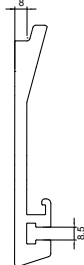

Store Banne Coffre

Toile Dickson

Sans lambrequin

Manoeuvre manuelle

Orchestra

LE LANGUAGE TECHNIQUE

CARACTÉRISTIQUES TECHNIQUES STRUCTURE

Largeur	Sur mesure avec minimum & maximum de fabrication
Avancée	4 tailles au choix : 1600mm / 2100mm / 2600mm / 3100mm / 3500mm
Tube d'enroulement	Acier dimamètre 70mm
Couleur de la structure	RAL 9010 / RAL 1013 / RAL 7016 / RAL 9006 / RAL 2100 / RAL 8017
Bras	À sangles
Matière	Aluminium
Garantie de la structure	5 ans

CARACTÉRISTIQUES TECHNIQUES MANOEUVRE

Côté de manoeuvre	Au choix droite ou gauche
Manoeuvre	Treuil + Manivelle de 1500mm

CARACTÉRISTIQUES TECHNIQUES TOILE

Qualité Toiles	Acrylique Dickson ORCHESTRA ou équivalent
Grammage toiles	290g/m2
Coloris toiles	Plus de 300 tissus au choix* *Sous réserve des coloris en stock
Lambrequin	Sans
Confection	Toile avec confection collée
Garantie de la toile	10 ans

ENCOMBREMENT

LES FIXATIONS POUR LE STORE

POSE DE FACE

Support de pose pour fixation du store au mur.

Pour un autre type de pose demandez un devis sur le site

MANOEUVRE

Manoeuvre manuelle

Treuil mécanique avec fin de course