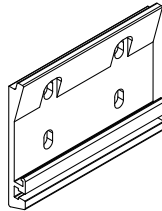

Store Banne Coffre

Toile Dickson

Sans lambrequin

Manoeuvre manuelle

Orchestra

LE LANGUAGE TECHNIQUE

CARACTÉRISTIQUES TECHNIQUES STRUCTURE

Largeur	Sur mesure avec minimum & maximum de fabrication
Avancée	4 tailles au choix : 1600mm / 2100mm / 2600mm / 3100mm / 3500mm
Tube d'enroulement	Acier dimamètre 70mm
Couleur de la structure	RAL 9010 / RAL 1013 / RAL 7016 / RAL 9006 / RAL 2100 / RAL 8017
Bras	À sangles
Matière	Aluminium
Garantie de la structure	5 ans

CARACTÉRISTIQUES TECHNIQUES MANOEUVRE

Côté de manoeuvre	Au choix droite ou gauche
Manoeuvre	Treuil + Manivelle de 1500mm

CARACTÉRISTIQUES TECHNIQUES TOILE

Qualité Toiles	Acrylique Dickson ORCHESTRA ou équivalent
Grammage toiles	290g/m2
Coloris toiles	Plus de 300 tissus au choix* *Sous réserve des coloris en stock
Lambrequin	Sans
Confection	Toile avec confection collée
Garantie de la toile	10 ans

ENCOMBREMENT

LES FIXATIONS POUR LE STORE

POSE DE FACE

Support de pose pour fixation du store au mur.

Pour un autre type de pose demandez un devis sur le site

MANOEUVRE

Manoeuvre manuelle

Treuil mécanique avec fin de course