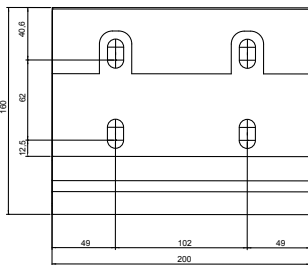

LES FIXATIONS POUR LE STORE

POSE DE FACE

Support de pose pour fixation du store au mur.

Pour un autre type de pose demandez un devis sur le site