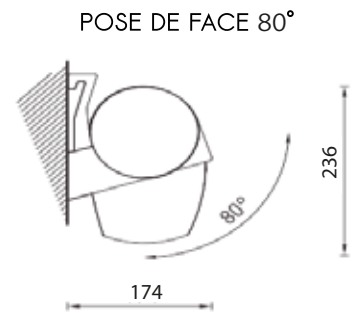

ENCOMBREMENT