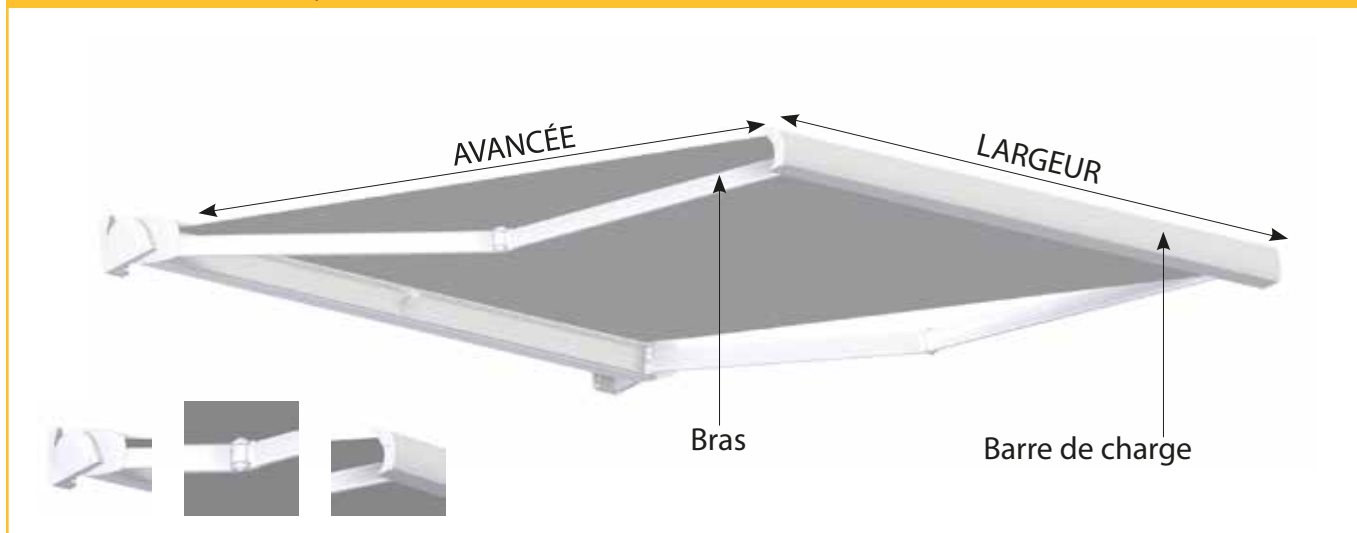

Store Banne Coffre

Toile Dickson

Sans lambrequin

Manoeuvre manuelle

Orchestra

LE LANGUAGE TECHNIQUE

CARACTÉRISTIQUES TECHNIQUES STRUCTURE

Largeur	Sur mesure avec minimum & maximum de fabrication
Avancée	4 tailles au choix : 1600mm / 2100mm / 2600mm / 3100mm / 3500mm
Tube d'enroulement	Acier dimamètre 70mm
Couleur de la structure	RAL 9010 / RAL 1013 / RAL 7016 / RAL 9006 / RAL 2100 / RAL 8017
Bras	À sangles
Matière	Aluminium
Garantie de la structure	5 ans

CARACTÉRISTIQUES TECHNIQUES MANOEUVRE

Côté de manoeuvre	Au choix droite ou gauche
Manoeuvre	Treuil + Manivelle de 1500mm

CARACTÉRISTIQUES TECHNIQUES TOILE

Qualité Toiles	Acrylique Dickson ORCHESTRA ou équivalent
Grammage toiles	290g/m2
Coloris toiles	Plus de 300 tissus au choix* *Sous réserve des coloris en stock
Lambrequin	Sans
Confection	Toile avec confection collée
Garantie de la toile	10 ans

ENCOMBREMENT

LES FIXATIONS POUR LE STORE

POSE DE FACE

Support de pose pour fixation du store au mur.

Pour un autre type de pose demandez un devis sur le site

MANOEUVRE

Manoeuvre manuelle

Treuil mécanique avec fin de course

Pour autre manoeuvre choisissez un autre produit

LA TOILE DICKSON ORCHESTRA

La référence en toile de store. La toile de store Orchestra est la référence en matière de protection solaire.

Elle vous garantit dans le temps une très bonne protection contre les rayons UV, la chaleur, la luminosité et les intempéries. Sa fibre acrylique teint masse, Sunacryl, et son traitement spécial store extérieur, Cleangard, lui confèrent une excellente tenue des couleurs dans le temps, une bonne résistance à l'eau, aux déchirures et aux salissures. La toile de store Orchestra est conseillée pour tous les types de store, quel que soit leur emplacement. Certains unis sont disponibles en laizes de 165, 200, 250 et 320 cm. L'intégralité des références est vendue en laize de 120 cm.