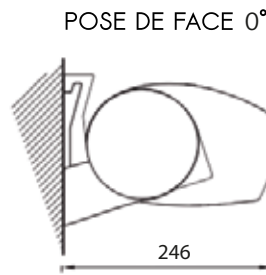

ENCOMBREMENT