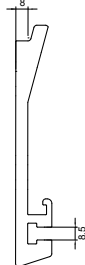

CARACTÉRISTIQUES TECHNIQUES MANOEUVRE

Côté de manoeuvre	Au choix droite ou gauche
Manoeuvre	Moteur Cherubini Filaire
Garantie manoeuvre	5 ans

CARACTÉRISTIQUES TECHNIQUES TOILE

Qualité Toiles	Technique Serge Ferrari Soltis lounge 96 ou équivalent
Grammage toiles	400g/m2
Coloris toiles	21 tissus au choix* *Sous réserve des coloris en stock
Lambrequin	Sans
Confection	Toile avec confection soudée
Garantie de la toile	5 ans

ENCOMBREMENT

LES FIXATIONS POUR LE STORE

POSE DE FACE

Support de pose pour fixation du store au mur.

Pour un autre type de pose demandez un devis sur le site

MANOEUVRE

Moteur Cherubini Filaire

Interrupteur pour moteur filaire marque Cherubini