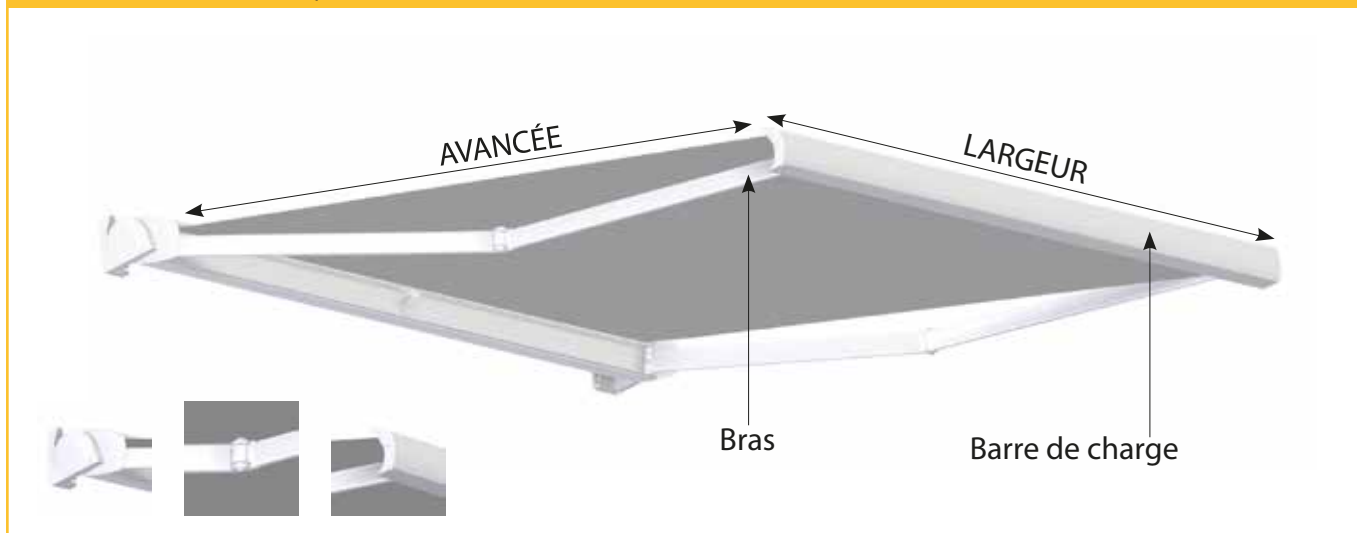

Store Banne Coffre

Toile Serge Ferrari

Sans lambrequin

Moteur Cherubini

Filaire

Soltis Lounge 96

LE LANGUAGE TECHNIQUE

CARACTÉRISTIQUES TECHNIQUES STRUCTURE

Largeur	Sur mesure avec minimum & maximum de fabrication
Avancée	4 tailles au choix : 1600mm / 2100mm / 2600mm / 3100mm / 3500mm
Tube d'enroulement	Acier dimamètre 70mm
Couleur de la structure	RAL 9010 / RAL 1013 / RAL 7016 / RAL 9006 / RAL 2100 / RAL 8017
Bras	À sangles
Matière	Aluminium
Garantie de la structure	5 ans

CARACTÉRISTIQUES TECHNIQUES MANOEUVRE

Côté de manoeuvre	Au choix droite ou gauche
Manoeuvre	Moteur Cherubini Filaire
Garantie manoeuvre	5 ans

CARACTÉRISTIQUES TECHNIQUES TOILE

Qualité Toiles	Technique Serge Ferrari Soltis lounge 96 ou équivalent
Grammage toiles	400g/m2
Coloris toiles	21 tissus au choix* *Sous réserve des coloris en stock
Lambrequin	Sans
Confection	Toile avec confection soudée
Garantie de la toile	5 ans

Pour autre manoeuvre choisissez un autre produit

LA TOILE SERGE FERRARI SOLTIS LOUNGE 96

Une toile micro-perforée idéale pour créer des ambiances confortables dans les espaces de vie extérieurs. Disponible en 1,20m pour l'application stores bannes, elle existe aussi en grande laize (2,67m) pour faciliter la confection de stores extérieurs de grandes dimensions sans confection visible. Les micro-perforations de la toile permettent à l'air de circuler. La nature ajourée de la toile laisse entrer la lumière dans la maison. Vous profitez de la lumière naturelle et de la vue extérieure sans être ébloui.