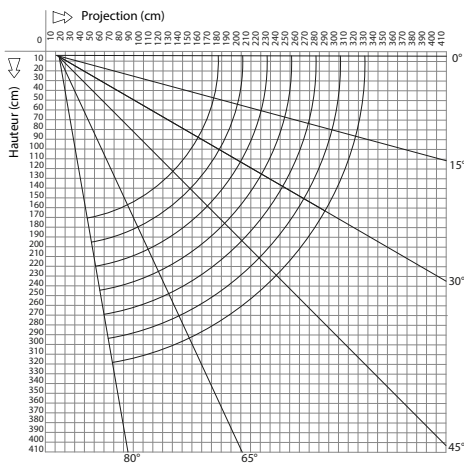

ENCOMBREMENT