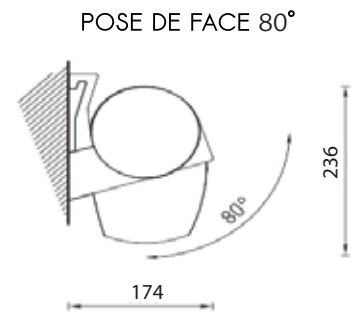

ENCOMBREMENT