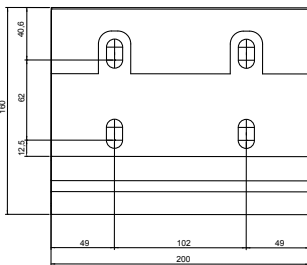

LES FIXATIONS POUR LE STORE

POSE DE FACE

Support de pose pour fixation du store au mur.

Pour un autre type de pose demandez un devis sur le site

MANOEUVRE

Moteur Cherubini Radio

Télécommande pour moteur Radio marque Cherubini

Pour autre manoeuvre choisissez un autre produit

LA TOILE SERGE FERRARI SOLTIS LOUNGE 96

Une toile micro-perforée idéale pour créer des ambiances confortables dans les espaces de vie extérieurs. Disponible en 1,20m pour l'application stores bannes, elle existe aussi en grande laize (2,67m) pour faciliter la confection de stores extérieurs de grandes dimensions sans confection visible. Les micro-perforations de la toile permettent à l'air de circuler. La nature ajourée de la toile laisse entrer la lumière dans la maison. Vous profitez de la lumière naturelle et de la vue extérieure sans être ébloui.

La haute tenue des couleurs aux UV garantit l'esthétique de votre toile dans le temps. Sa surface lisse résiste aux salissures et moisissures et facilite le nettoyage.