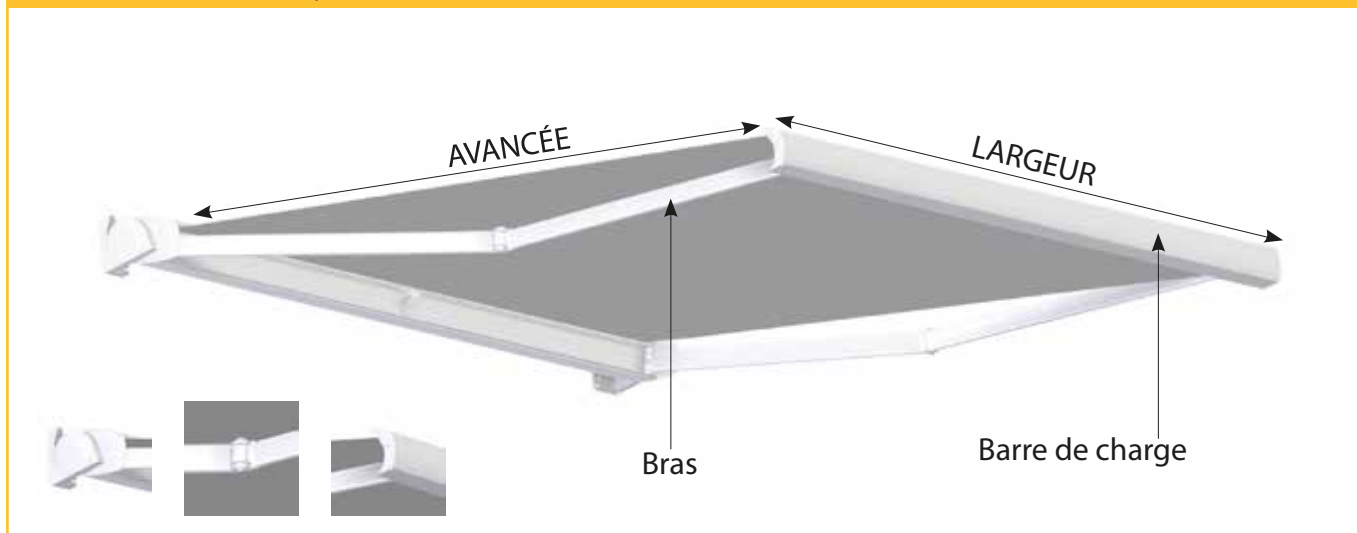

### CARACTÉRISTIQUES TECHNIQUES STRUCTURE

<b>Largeur</b>	Sur mesure avec minimum & maximum de fabrication
<b>Avancée</b>	4 tailles au choix : 1600mm / 2100mm / 2600mm / 3100mm / 3500mm
<b>Tube d'enroulement</b>	Acier dimamètre 70mm
<b>Couleur de la structure</b>	RAL 9010 / RAL 1013 / RAL 7016 / RAL 9006 / RAL 2100 / RAL 8017
<b>Bras</b>	À sangles
<b>Matière</b>	Aluminium
<b>Garantie de la structure</b>	5 ans