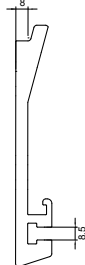

CARACTÉRISTIQUES TECHNIQUES MANOEUVRE

Côté de manoeuvre	Au choix droite ou gauche
Manoeuvre	Moteur Somfy Filaire
Garantie manoeuvre	5 ans

CARACTÉRISTIQUES TECHNIQUES TOILE

Qualité Toiles	Technique Serge Ferrari Soltis lounge 96 ou équivalent
Grammage toiles	400g/m2
Coloris toiles	21 tissus au choix* *Sous réserve des coloris en stock
Lambrequin	Sans
Confection	Toile avec confection soudée
Garantie de la toile	5 ans

ENCOMBREMENT

LES FIXATIONS POUR LE STORE

POSE DE FACE

Support de pose pour fixation du store au mur.

Pour un autre type de pose demandez un devis sur le site

MANOEUVRE

Moteur Somfy Filaire

Interrupteur pour moteur filaire marque Somfy