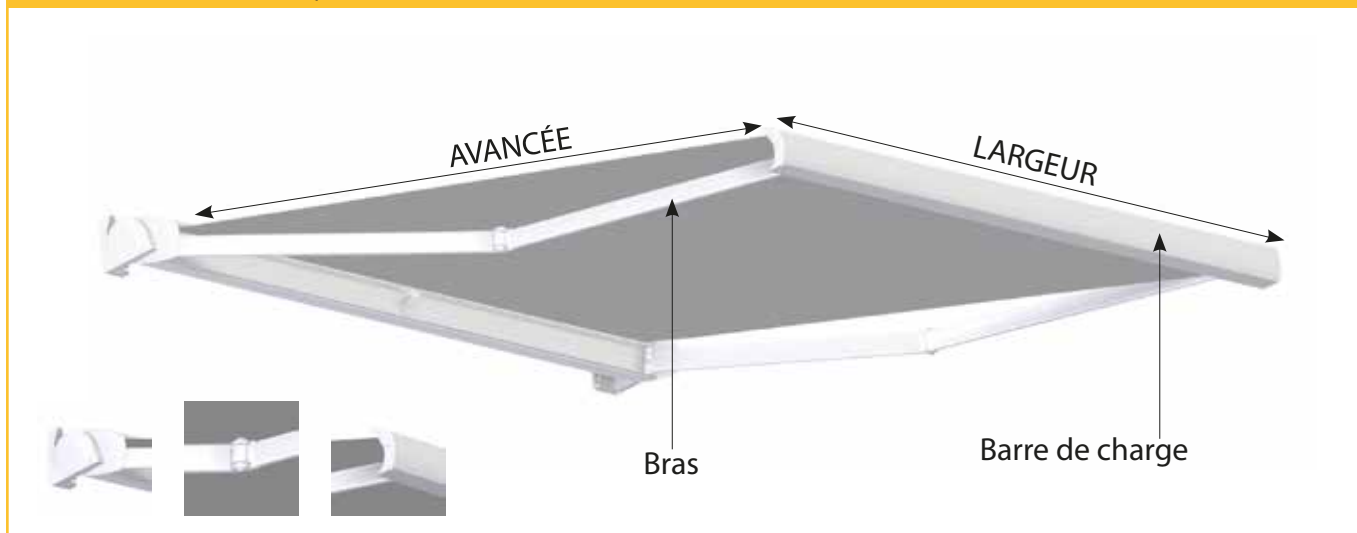

Store Banne Coffre

Toile Serge Ferrari

Sans lambrequin

Moteur Somfy

Filaire

Soltis Lounge 96

LE LANGUAGE TECHNIQUE

CARACTÉRISTIQUES TECHNIQUES STRUCTURE

Largeur	Sur mesure avec minimum & maximum de fabrication
Avancée	4 tailles au choix : 1600mm / 2100mm / 2600mm / 3100mm / 3500mm
Tube d'enroulement	Acier dimamètre 70mm
Couleur de la structure	RAL 9010 / RAL 1013 / RAL 7016 / RAL 9006 / RAL 2100 / RAL 8017
Bras	À sangles
Matière	Aluminium
Garantie de la structure	5 ans

CARACTÉRISTIQUES TECHNIQUES MANOEUVRE

Côté de manoeuvre	Au choix droite ou gauche
Manoeuvre	Moteur Somfy Filaire
Garantie manoeuvre	5 ans

CARACTÉRISTIQUES TECHNIQUES TOILE

Qualité Toiles	Technique Serge Ferrari Soltis lounge 96 ou équivalent
Grammage toiles	400g/m2
Coloris toiles	21 tissus au choix* *Sous réserve des coloris en stock
Lambrequin	Sans
Confection	Toile avec confection soudée
Garantie de la toile	5 ans

Pour autre manoeuvre choisissez un autre produit

LA TOILE SERGE FERRARI SOLTIS LOUNGE 96

Une toile micro-perforée idéale pour créer des ambiances confortables dans les espaces de vie extérieurs. Disponible en 1,20m pour l'application stores bannes, elle existe aussi en grande laize (2,67m) pour faciliter la confection de stores extérieurs de grandes dimensions sans confection visible. Les micro-perforations de la toile permettent à l'air de circuler. La nature ajourée de la toile laisse entrer la lumière dans la maison. Vous profitez de la lumière naturelle et de la vue extérieure sans être ébloui.