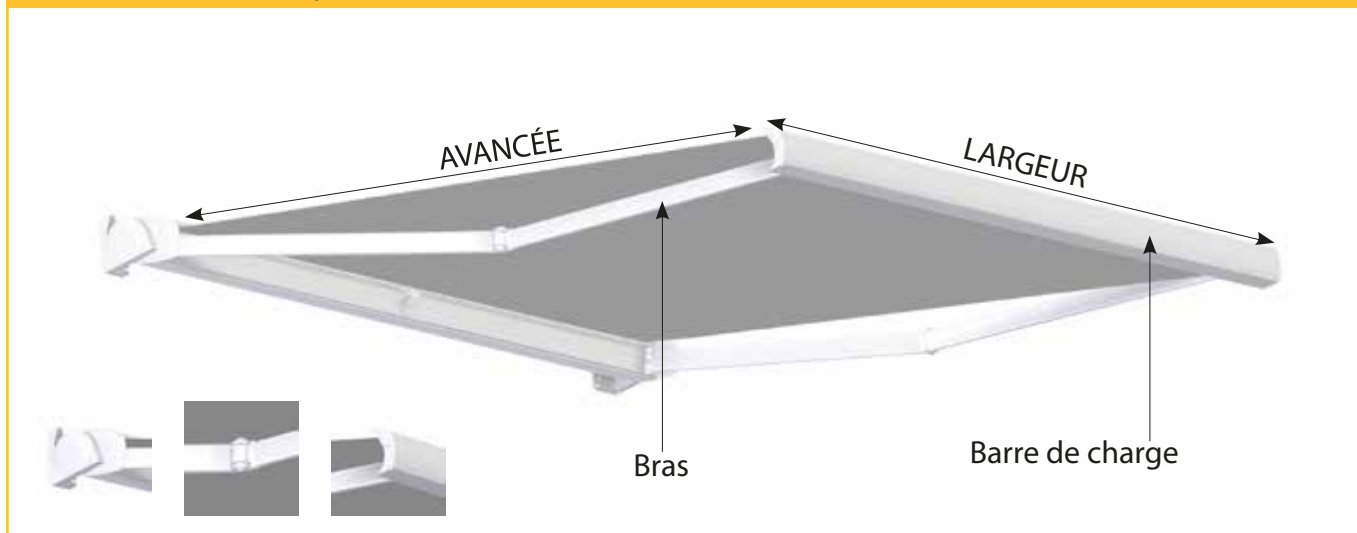

Store Banne Coffre

Toile Serge Ferrari

Sans lambrequin

Moteur Somfy

Radio

Soltis Lounge 96

LE LANGUAGE TECHNIQUE

CARACTÉRISTIQUES TECHNIQUES STRUCTURE

Largeur	Sur mesure avec minimum & maximum de fabrication
Avancée	4 tailles au choix : 1600mm / 2100mm / 2600mm / 3100mm / 3500mm
Tube d'enroulement	Acier dimamètre 70mm
Couleur de la structure	RAL 9010 / RAL 1013 / RAL 7016 / RAL 9006 / RAL 2100 / RAL 8017
Bras	À sangles
Matière	Aluminium
Garantie de la structure	5 ans

CARACTÉRISTIQUES TECHNIQUES MANOEUVRE

Côté de manoeuvre	Au choix droite ou gauche
Manoeuvre	Moteur Somfy Radio
Garantie manoeuvre	5 ans

CARACTÉRISTIQUES TECHNIQUES TOILE

Qualité Toiles	Technique Serge Ferrari Soltis lounge 96 ou équivalent
Grammage toiles	400g/m2
Coloris toiles	21 tissus au choix* *Sous réserve des coloris en stock
Lambrequin	Avec : Choix entre trois formes
Confection	Toile avec confection collée
Garantie de la toile	5 ans

Pour autre manoeuvre choisissez un autre produit

LA TOILE SERGE FERRARI SOLTIS LOUNGE 96

Une toile micro-perforée idéale pour créer des ambiances confortables dans les espaces de vie extérieurs. Disponible en 1,20m pour l'application stores bannes, elle existe aussi en grande laize (2,67m) pour faciliter la confection de stores extérieurs de grandes dimensions sans confection visible. Les micro-perforations de la toile permettent à l'air de circuler. La nature ajourée de la toile laisse entrer la lumière dans la maison. Vous profitez de la lumière naturelle et de la vue extérieure sans être ébloui.