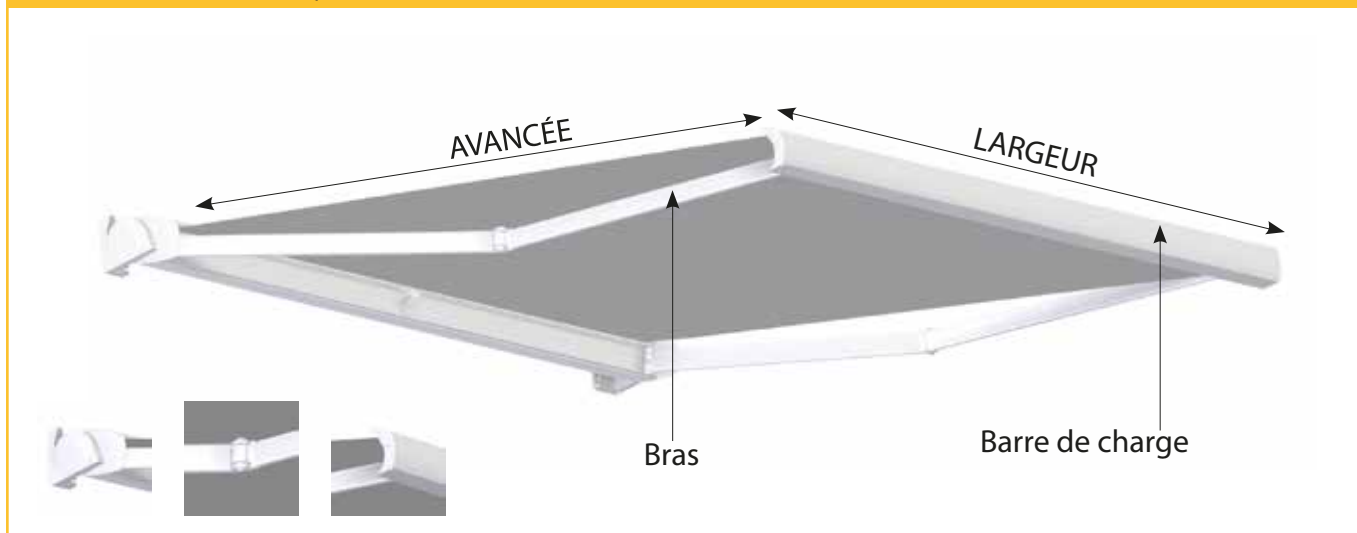

Store Banne Coffre

Toile Serge Ferrari

Sans lambrequin

Manoeuvre manuelle

Soltis Lounge 96

LE LANGUAGE TECHNIQUE

CARACTÉRISTIQUES TECHNIQUES STRUCTURE

Largeur	Sur mesure avec minimum & maximum de fabrication
Avancée	4 tailles au choix : 1600mm / 2100mm / 2600mm / 3100mm / 3500mm
Tube d'enroulement	Acier dimamètre 70mm
Couleur de la structure	RAL 9010 / RAL 1013 / RAL 7016 / RAL 9006 / RAL 2100 / RAL 8017
Bras	À sangles
Matière	Aluminium
Garantie de la structure	5 ans

CARACTÉRISTIQUES TECHNIQUES MANOEUVRE

Côté de manoeuvre	Au choix droite ou gauche
Manoeuvre	Treuil + Manivelle de 1500mm

CARACTÉRISTIQUES TECHNIQUES TOILE

Qualité Toiles	Technique Serge Ferrari Soltis lounge 96 ou équivalent
Grammage toiles	400g/m2
Coloris toiles	21 tissus au choix* *Sous réserve des coloris en stock
Lambrequin	Sans
Confection	Toile avec confection soudée
Garantie de la toile	5 ans

ENCOMBREMENT

LES FIXATIONS POUR LE STORE

POSE DE FACE

Support de pose pour fixation du store au mur.

Pour un autre type de pose demandez un devis sur le site

MANOEUVRE

Manoeuvre manuelle

Treuil mécanique avec fin de course

Pour autre manoeuvre choisissez un autre produit

LA TOILE SERGE FERRARI SOLTIS LOUNGE 96

Une toile micro-perforée idéale pour créer des ambiances confortables dans les espaces de vie extérieurs. Disponible en 1,20m pour l'application stores bannes, elle existe aussi en grande laize (2,67m) pour faciliter la confection de stores extérieurs de grandes dimensions sans confection visible. Les micro-perforations de la toile permettent à l'air de circuler. La nature ajourée de la toile laisse entrer la lumière dans la maison. Vous profitez de la lumière naturelle et de la vue extérieure sans être ébloui.