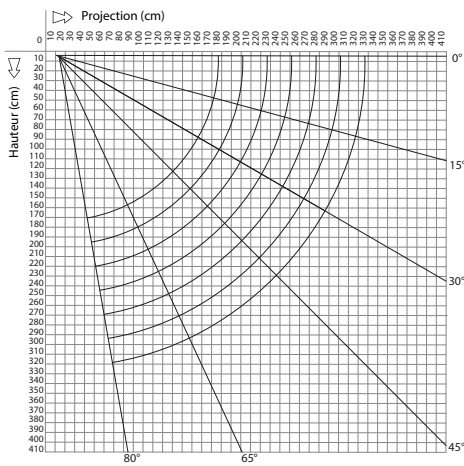

ENCOMBREMENT