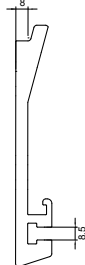

Store Banne Coffre

Toile Serge Ferrari

Sans lambrequin

Manoeuvre manuelle

Soltis Lounge 96

LE LANGUAGE TECHNIQUE

CARACTÉRISTIQUES TECHNIQUES STRUCTURE

Largeur	Sur mesure avec minimum & maximum de fabrication
Avancée	4 tailles au choix : 1600mm / 2100mm / 2600mm / 3100mm / 3500mm
Tube d'enroulement	Acier dimamètre 70mm
Couleur de la structure	RAL 9010 / RAL 1013 / RAL 7016 / RAL 9006 / RAL 2100 / RAL 8017
Bras	À sangles
Matière	Aluminium
Garantie de la structure	5 ans

CARACTÉRISTIQUES TECHNIQUES MANOEUVRE

Côté de manoeuvre	Au choix droite ou gauche
Manoeuvre	Treuil + Manivelle de 1500mm

CARACTÉRISTIQUES TECHNIQUES TOILE

Qualité Toiles	Technique Serge Ferrari Soltis lounge 96 ou équivalent
Grammage toiles	400g/m2
Coloris toiles	21 tissus au choix* *Sous réserve des coloris en stock
Lambrequin	Sans
Confection	Toile avec confection soudée
Garantie de la toile	5 ans

ENCOMBREMENT

LES FIXATIONS POUR LE STORE

POSE DE FACE

Support de pose pour fixation du store au mur.

Pour un autre type de pose demandez un devis sur le site

MANOEUVRE

Manoeuvre manuelle

Treuil mécanique avec fin de course