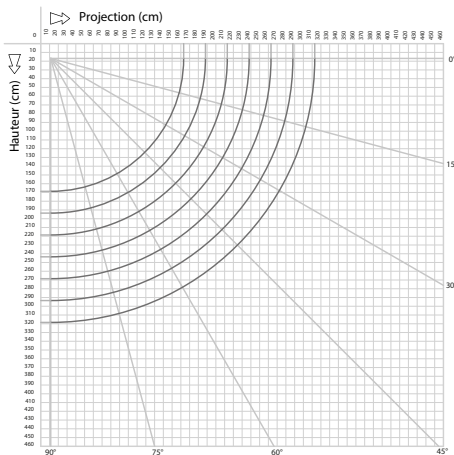

ENCOMBREMENT