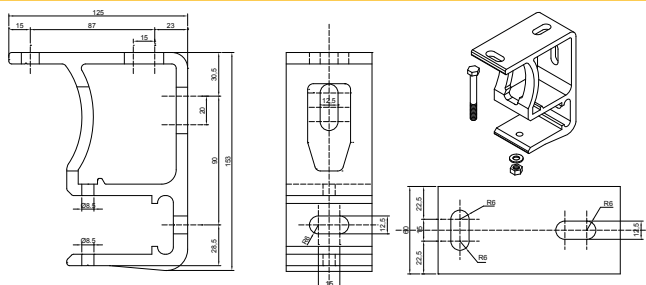

LES FIXATIONS POUR LE STORE