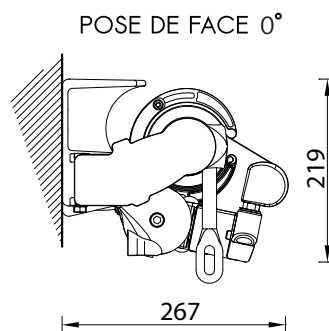

ENCOMBREMENT