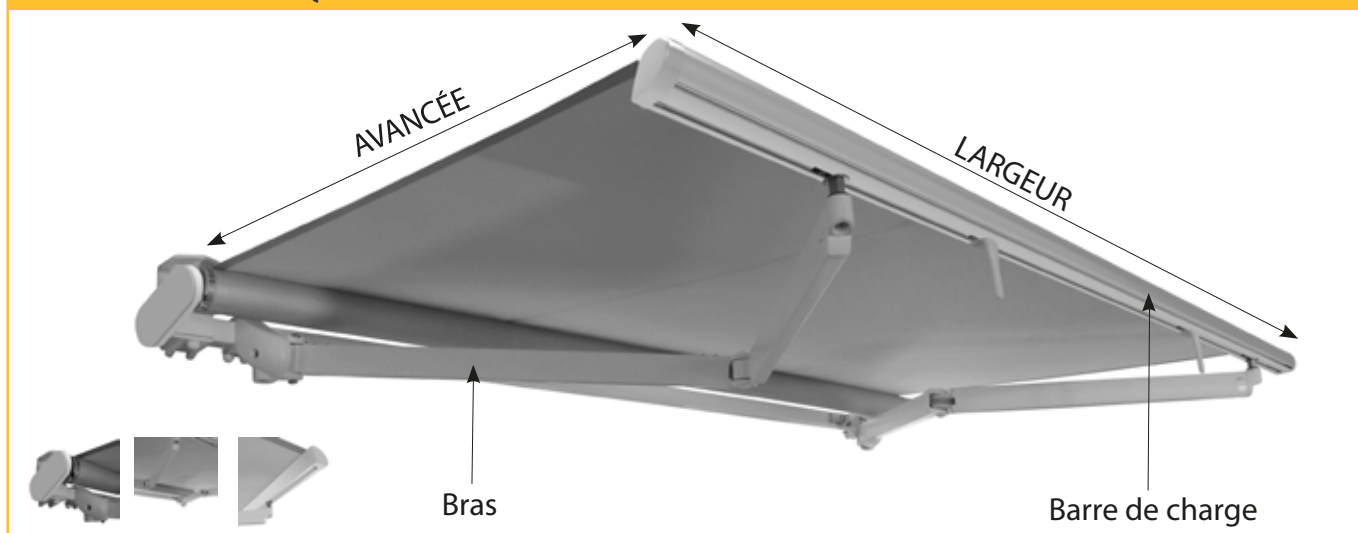

Store banne Eco Monobloc

Toile Dickson

Avec lambrequin

Moteur Cherubini

Filaire

Orchestra

LE LANGUAGE TECHNIQUE

CARACTÉRISTIQUES TECHNIQUES STRUCTURE

Largeur	Sur mesure avec minimum & maximum de fabrication
Avancée	5 tailles au choix : 1600mm / 1850mm / 2100mm / 2600mm / 3100mm
Tube d'enroulement	Acier dimamètre 70mm
Couleur de la structure	RAL 9010 / RAL 1013 / RAL 7016
Bras	À câbles
Matière	Aluminium
Garantie de la structure	5 ans

CARACTÉRISTIQUES TECHNIQUES MANOEUVRE

Côté de manoeuvre	Au choix droite ou gauche
Manoeuvre	Moteur Cherubini Filaire
Garantie manoeuvre	5 ans

CARACTÉRISTIQUES TECHNIQUES TOILE

Qualité Toiles	Acrylique Dickson ORCHESTRA ou équivalent
Grammage toiles	290g/m2
Coloris toiles	Plus de 300 tissus au choix* *Sous réserve des coloris en stock
Lambrequin	Avec : Choix entre trois formes (Galon assorti à la couleur de la toile)
Confection	Toile avec confection collée
Garantie de la toile	10 ans

Elle vous garantit dans le temps une très bonne protection contre les rayons UV, la chaleur, la luminosité et les intempéries. Sa fibre acrylique teint masse, Sunacryl, et son traitement spécial store extérieur, Cleangard, lui confèrent une excellente tenue des couleurs dans le temps, une bonne résistance à l'eau, aux déchirures et aux salissures. La toile de store Orchestra est conseillée pour tous les types de store, quel que soit leur emplacement. Certains unis sont disponibles en laizes de 165, 200, 250 et 320 cm. L'intégralité des références est vendue en laize de 120 cm.